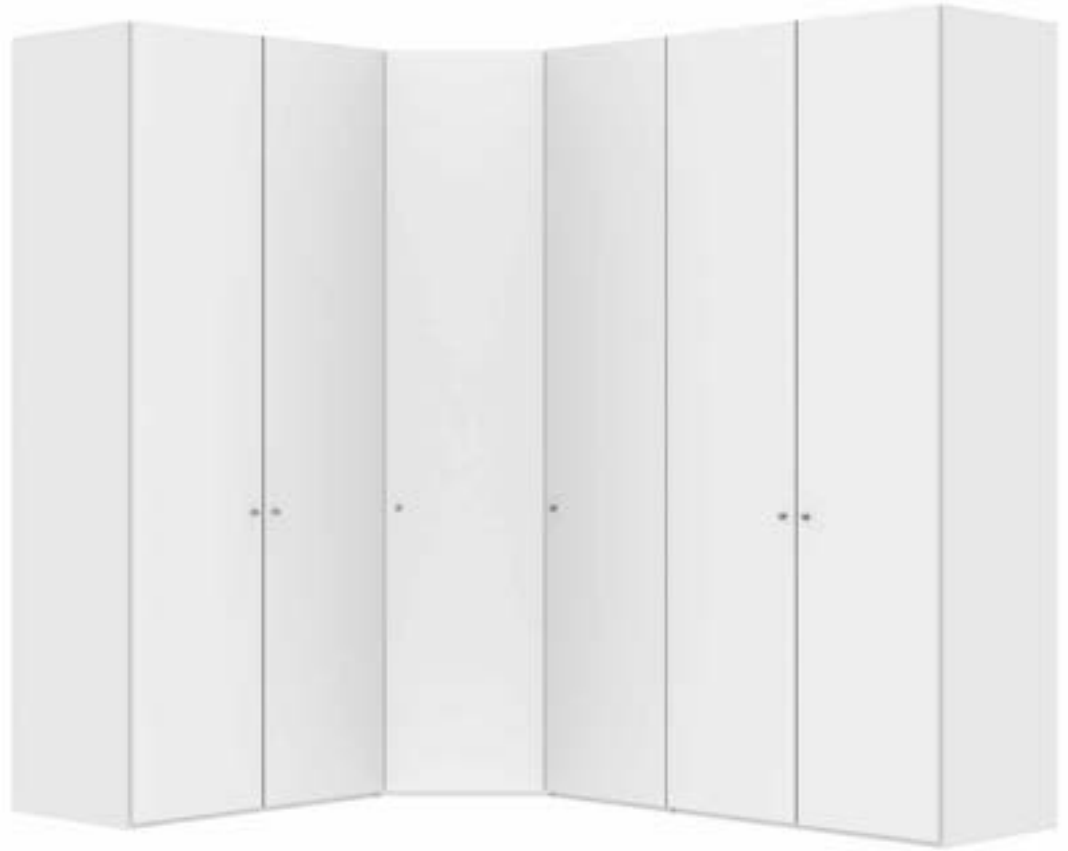

377

Front Edelweiss Hochglanz
Façade Edelweiss poli fin
Front Edelweiss high gloss
Front Edelweiss hoogglans

	Korpus Corps Body Romp	Novaschwarz Novanoir Novablack Novazwart Premiumweiss Blanc premium Premium white Wit premium
196/146 cm	3826 741	3871 441
196/196 cm	3826 751	3871 451
196/246 cm	3826 761	3871 461
246/246 cm	3826 771	3871 471

Im Preis inbegriffen: Knopfgriff, 1 Einlegeboden (16 mm) und 1 Kleiderstange pro Abteil
Inclus dans le prix: Bouton, 1 rayon (16 mm) et 1 tringle à habits par compartiment
Included in the price: Knob, 1 shelf (16 mm) and 1 clothes rail per element
In de prijs inbegrepen: Knopgreep, 1 plank (16 mm) en 1 kledingroede per vak