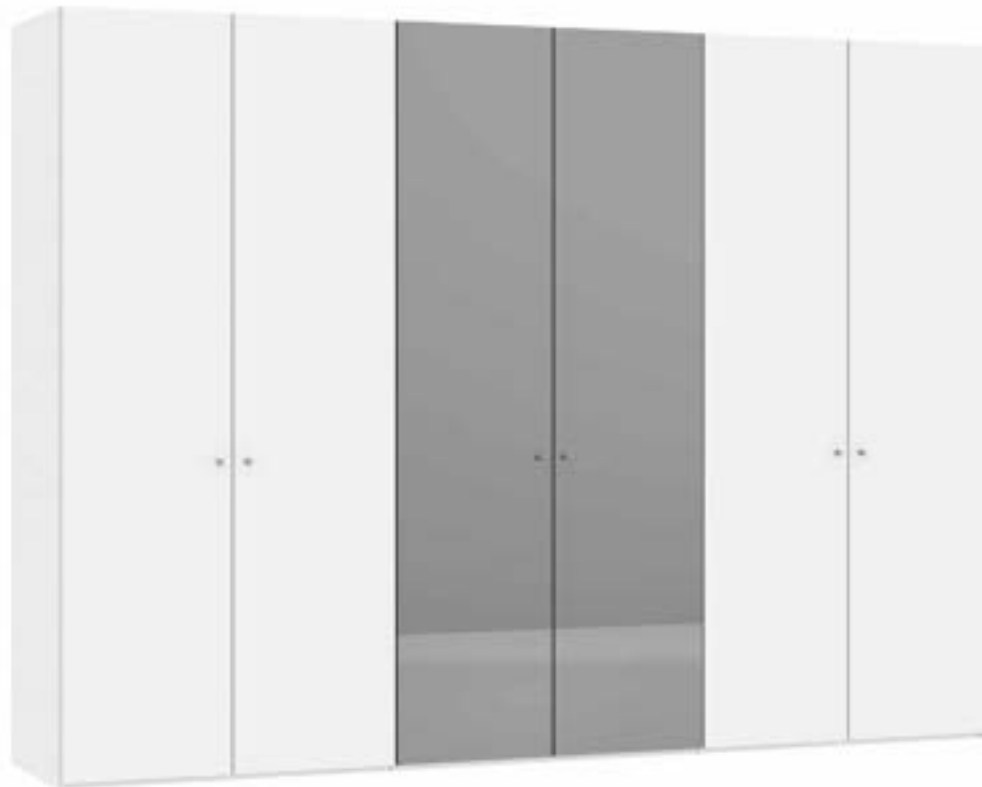

Front Edelweiss Hochglanz / Spiegel dunkel
Façade Edelweiss poli fin / Miroir foncé
Front Edelweiss high gloss / Dark mirror
Front Edelweiss hoogglans / Spiegel donker

	Korpus Corps Body Romp	Novaschwarz Novanoir Novablack Novazwart	Premiumweiss Blanc premium Premium white Wit premium	Hellgrau matt Gris clair mat Light grey matt Grijs helder mat	Eichenstruktur Natur Structure chêne nature Oak structure natural Eikenstructuur natuur	Nougat Nougat Nougat Nougat Nougat Nougat
	Spiegel dunkel Miroir foncé Dark mirror Spiegel donker					
152,2 cm		3123 031	3279 631	3376 631	3324 531	3352 831
202,5 cm		3123 041	3279 641	3376 641	3324 541	3352 841
202,5 cm		3123 042	3279 642	3376 642	3324 542	3352 842
252,8 cm		3123 051	3279 651	3376 651	3324 551	3352 851
303,1 cm		3123 061	3279 661	3376 661	3324 561	3352 861

Im Preis inbegriffen: Knopfgriff, 1 Einlegeboden (16 mm) und 1 Kleiderstange pro Abteil
Inclus dans le prix: Bouton, 1 rayon (16 mm) et 1 tringle à habits par compartiment
Included in the price: Knob, 1 shelf (16 mm) and 1 clothes rail per element
In de prijs inbegrepen: Knopgreep, 1 plank (16 mm) en 1 kledingroede per vak