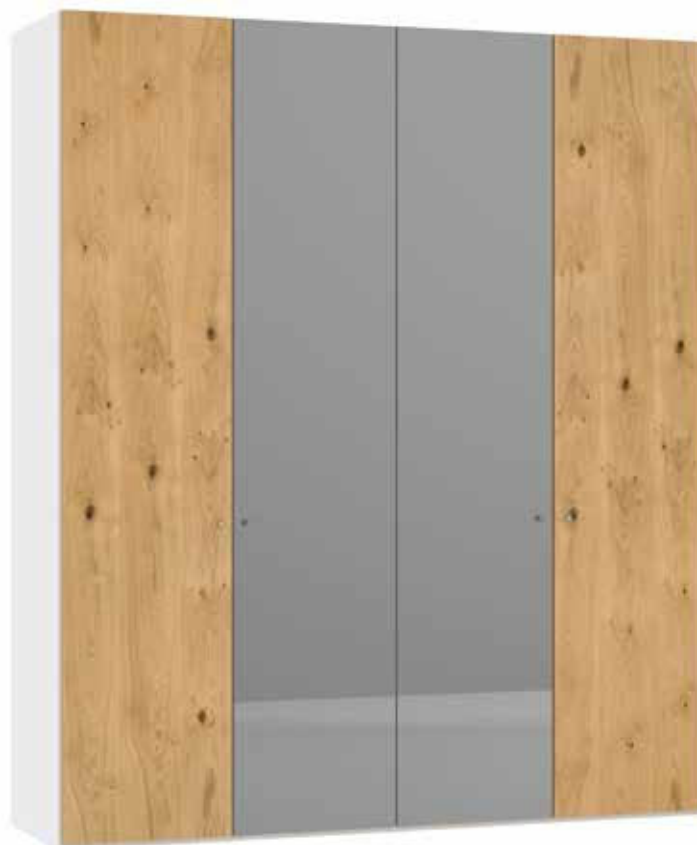

Front Eiche furniert / Spiegel dunkel
Façade Chêne plaqué / Miroir foncé
Front Oak veneer / Dark mirror
Front Eiken fineer / Spiegel donker

Echtholz furnier kann eine unterschiedliche Anzahl und Formen von natürlich gewachsenen Ästen und Verwachsungen aufweisen
Le nombre et la forme des courbures et nœuds naturels du placage en bois véritable peuvent varier
Real wood veneer can have a varying number of naturally grown gnarls and knots, which come in many different shapes and forms
Echt houten fineer kan een uiteenlopend aantal en vormen van op natuurlijke wijze gegroeide takken en vergroeiingen vertonen

	Korpus Corps Body Romp	Novaschwarz Novanoir Novablack Novazwart	Premiumweiss Blanc premium Premium white Wit premium
Spiegel dunkel Miroir foncé Dark mirror Spiegel donker			
152,2 cm		3242 131	3101 031
202,5 cm		3242 141	3101 041
252,8 cm		3242 151	3101 051
303,1 cm		3242 161	3101 061

Im Preis inbegriffen: Knopfgriff, 1 Einlegeboden (16 mm) und 1 Kleiderstange pro Abteil
Inclus dans le prix: Bouton, 1 rayon (16 mm) et 1 tringle à habits par compartiment
Included in the price: Knob, 1 shelf (16 mm) and 1 clothes rail per element
In de prijs inbegrepen: Knopgreep, 1 plank (16 mm) en 1 kledingroede per vak