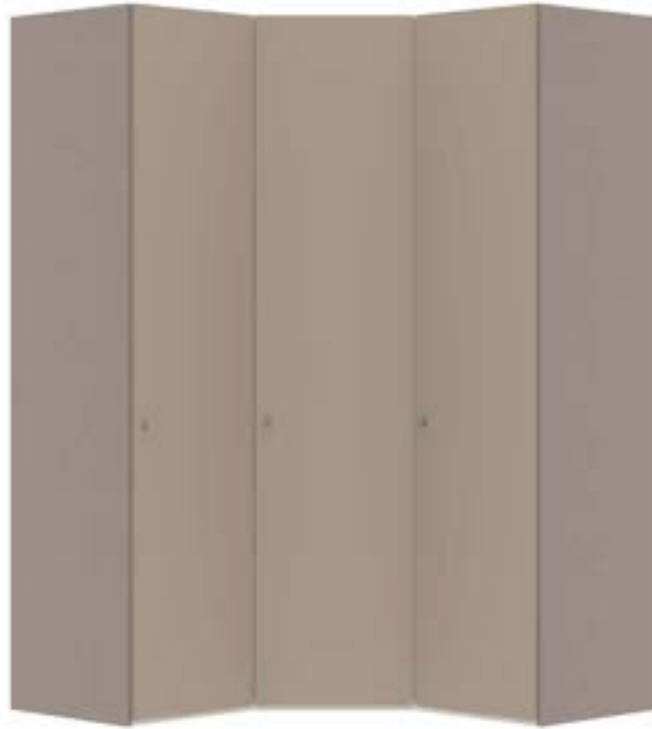

Front Glas Nougat matt
Façade Verre nougat mat
Front Nougat glass matt
Front Glas nougat mat

	Korpus Corps Body Romp	Cremeweiss Blanc crème Cream white Crémewit	Novaschwarz Novanoir Novablack Novazwart	Premiumweiss Blanc premium Premium white Wit premium	Helgrau matt Gris clair mat Light grey matt Grijs helder mat	Eichenstruktur Natur Structure chêne nature Oak structure natural Eikenstructuur natuur	Nougat Nougat Nougat Nougat
146/146 cm		3929 731	3748 931	3886 231	3996 731	3744 831	3900 731
196/146 cm		3929 741	3748 941	3886 241	3996 741	3744 841	3900 741
196/196 cm		3929 751	3748 951	3886 251	3996 751	3744 851	3900 751
196/246 cm		3929 761	3748 961	3886 261	3996 761	3744 861	3900 761
246/246 cm		3929 771	3748 971	3886 271	3996 771	3744 871	3900 771

Im Preis inbegriffen: Knopfgriff, 1 Einlegeboden (16 mm) und 1 Kleiderstange pro Abteil
Inclus dans le prix: Bouton, 1 rayon (16 mm) et 1 tringle à habits par compartiment
Included in the price: Knob, 1 shelf (16 mm) and 1 clothes rail per element
In de prijs inbegrepen: Knopgreep, 1 plank (16 mm) en 1 kledingroede per vak