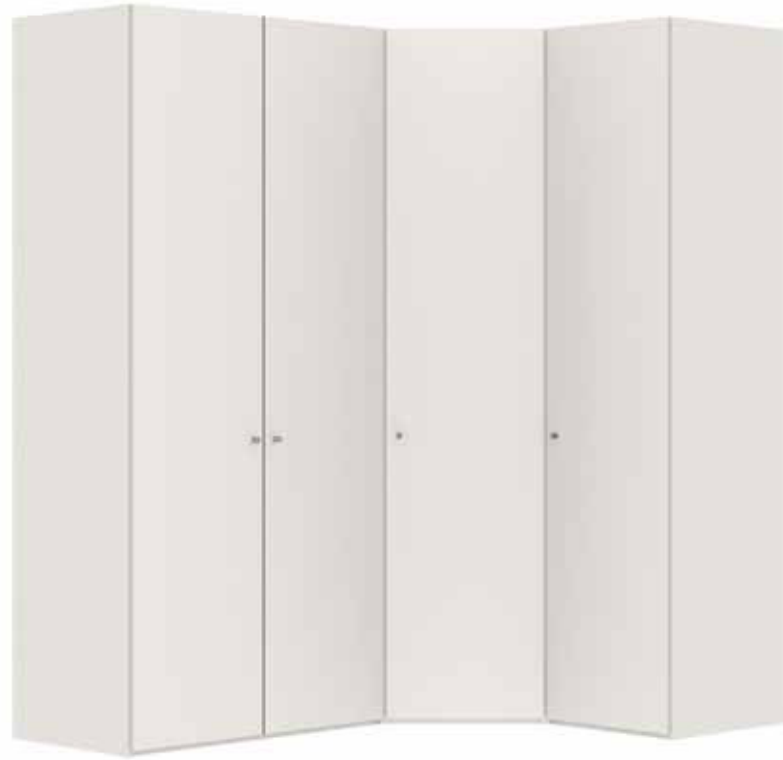

Front Cremeweiss
Façade Blanc crème
Front Cream white
Front Crèmewit

 Korpus Corps Body Romp	Cremeweiss Blanc crème Cream white Crèmewit	Novaschwarz Novanoir Novablack Novazwart	Hellgrau matt Gris clair mat Light grey matt Grijs helder mat	Eichenstruktur Natur Structure chêne nature Oak structure natural Eikenstructuur natuur	Nougat Nougat Nougat Nougat
146/146 cm	575 831	3757 631	3787 631	3918 931	3780 431
196/146 cm	575 841	3757 641	3787 641	3918 941	3780 441
196/196 cm	575 851	3757 651	3787 651	3918 951	3780 451
196/246 cm	575 861	3757 661	3787 661	3918 961	3780 461
246/246 cm	575 871	3757 671	3787 671	3918 971	3780 471

Im Preis inbegriffen: Knopfgriff, 1 Einlegeboden (16 mm) und 1 Kleiderstange pro Abteil
Inclus dans le prix: Bouton, 1 rayon (16 mm) et 1 tringle à habits par compartiment
Included in the price: Knob, 1 shelf (16 mm) and 1 clothes rail per element
In de prijs inbegrepen: Knopgreep, 1 plank (16 mm) en 1 kledingroede per vak