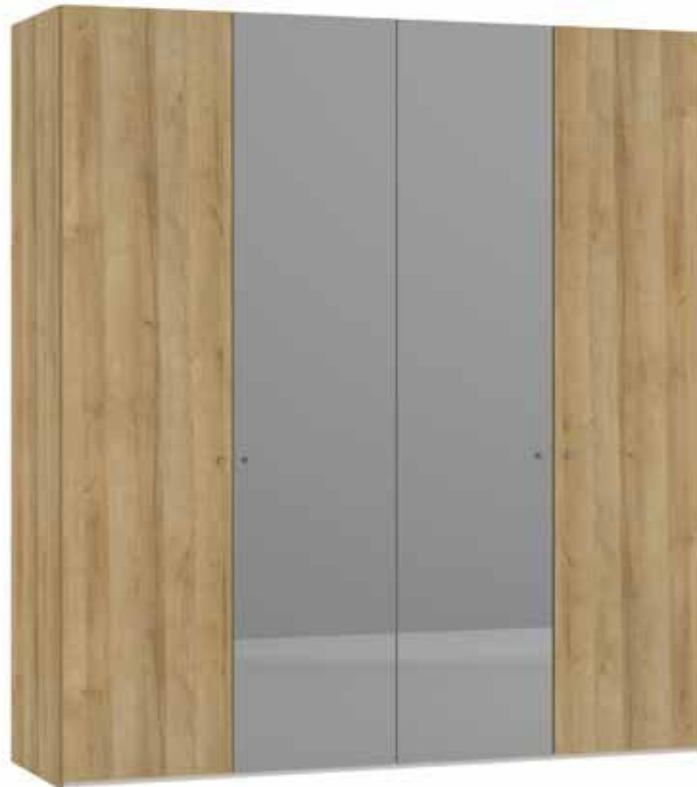

Front Eichenstruktur Natur / Spiegel dunkel
Façade Structure chêne nature / Miroir foncé
Front Oak structure natural / Dark mirror
Front Eikenstructuur natuur / Spiegel donker

Korpus Corps Body Romp	Cremeweiss Blanc crème Cream white Crèmewit	Novaschwarz Novanoir Novablack Novazwart	Premiumweiss Blanc premium Premium white Wit premium	Hellgrau matt Gris clair mat Light grey matt Grijs helder mat	Eichenstruktur Natur Structure chêne nature Oak structure natural Eikenstructuur natuur	Nougat Nougat Nougat Nougat
Spiegel dunkel Miroir foncé Dark mirror Spiegel donker						
152,2 cm	3512 931	3197 231	3199 931	3116 031	3099 731	3103 331
202,5 cm	3512 941	3197 241	3199 941	3116 041	3099 741	3103 341
202,5 cm	3512 942	3197 242	3199 942	3116 042	3099 742	3103 342
252,8 cm	3512 951	3197 251	3199 951	3116 051	3099 751	3103 351
303,1 cm	3512 961	3197 261	3199 961	3116 061	3099 761	3103 361

Im Preis inbegriffen: Knopfgriff, 1 Einlegeboden (16 mm) und 1 Kleiderstange pro Abteil
Inclus dans le prix: Bouton, 1 rayon (16 mm) et 1 tringle à habits par compartiment
Included in the price: Knob, 1 shelf (16 mm) and 1 clothes rail per element
In de prijs inbegrepen: Knopgreep, 1 plank (16 mm) en 1 kledingroede per vak