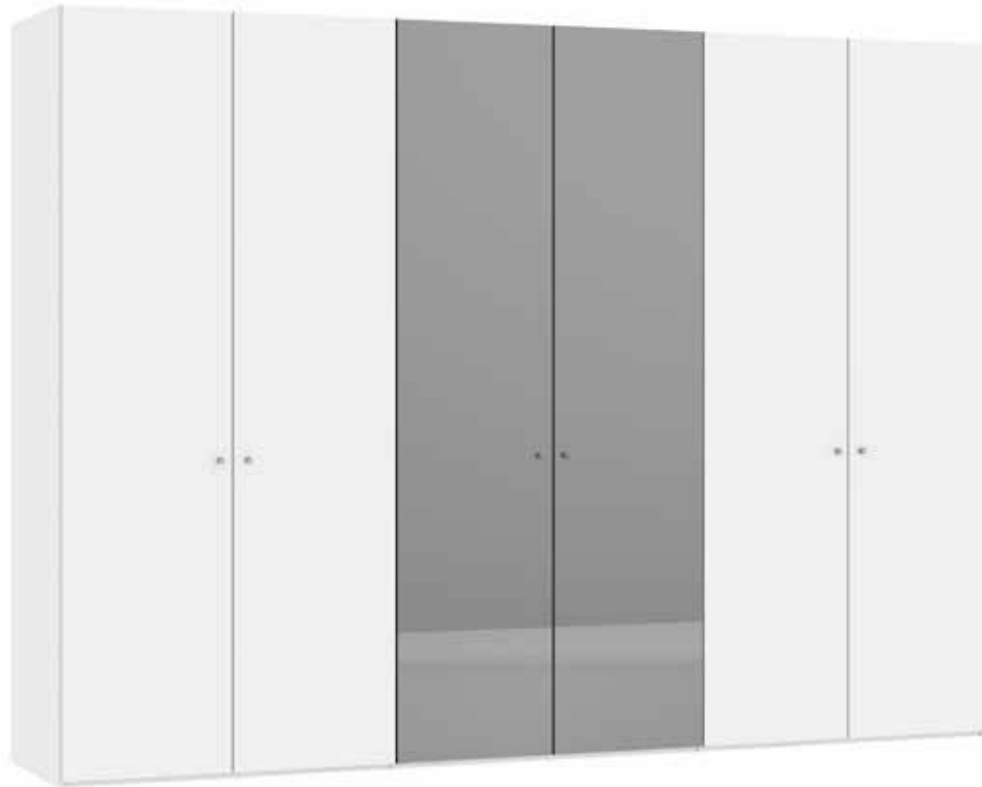

Front Premiumweiss / Spiegel dunkel
Façade Blanc premium / Miroir foncé
Front Premium white / Dark mirror
Front Wit premium / Spiegel donker

Korpus Corps Body Romp	Novaschwarz Novanoir Novablack Novazwart	Premiumweiss Blanc premium Premium white Wit premium	Hellgrau matt Gris clair mat Light grey matt Grijs helder mat	Eichenstruktur Natur Structure chêne nature Oak structure natural Eikenstructuur natuur	Nougat Nougat Nougat Nougat
Spiegel dunkel Miroir foncé Dark mirror Spiegel donker					
152,2 cm	3629 131	3385 931	3526 431	3184 931	3211 831
202,5 cm	3629 141	3385 941	3526 441	3184 941	3211 841
202,5 cm	3629 142	3385 942	3526 442	3184 942	3211 842
252,8 cm	3629 151	3385 951	3526 451	3184 951	3211 851
303,1 cm	3629 161	3385 961	3526 461	3184 961	3211 861

Im Preis inbegriffen: Knopfgriff, 1 Einlegeboden (16 mm) und 1 Kleiderstange pro Abteil
Inclus dans le prix: Bouton, 1 rayon (16 mm) et 1 tringle à habits par compartiment
Included in the price: Knob, 1 shelf (16 mm) and 1 clothes rail per element
In de prijs inbegrepen: Knopgreep, 1 plank (16 mm) en 1 kledingroede per vak