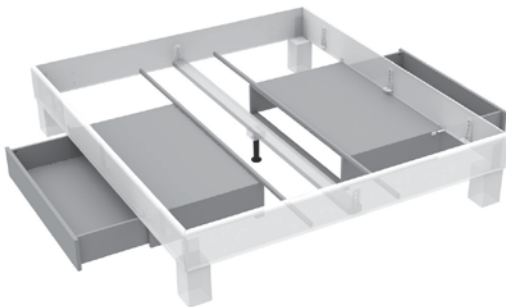

B/H/T (cm): 150;175/19/68

BK835

BK836 für Komforthöhe + 6 cm

B/H/T (cm): 105/18/66

BK831

Art. Nr.	Beschreibung
Nachttische	
960.95	2 Schubladen
960.97	Komforthöhe + 6 cm
Kommode	
996.00	2 Schubladen
997.00	4 Schubladen
Bettkasten	
BK831	Eine Seite
BK835-150	Bettkasten 150 cm
BK835-175	Bettkasten 175 cm
Rückenkissen	
R933	Set (2 Stück)
R929	Durchgehend

BUCHE

WILDEICHE

POLSTER

954.00

Stützfuß

Optional ab der Bettbreite 140 cm bietet ein zweiter Stützfuß zusätzliche Unterstützung.

003.25

2 Stück (Set)

Quertraverse

Der Einsatz von Quertraversen (mit je zwei Stützfüßen) ermöglicht bei hoher Belastbarkeit noch mehr Stabilität.

BK831

Eine Seite

Bettkasten

Mit eleganten auf Schienen geführten Bettkästen verleihen wir unseren Betten zusätzliche Funktionalität, so wird ungenutzter Freiraum zu Stauraum.

Bei Bettbreiten bis 140 cm – eine Schublade einsetzbar
Bei Bettbreiten ab 140 cm – zwei Schubladen einsetzbar

BUCHE

WILDEICHE

ZETA

ETA

Beschreibung

1 Stück
2 Stück (Set)

Art. Nr.