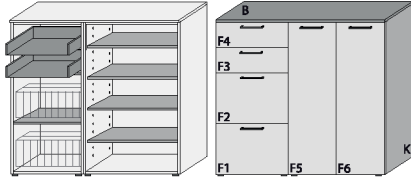

NOSTRO 6044

Mehrweckschränke Breite 140 cm
Mehrweckschränke Breite 160 cm

vito®

Typ 340 Mehrweckschrank 4 Schübe 2 Klappen mit doppelter Ablage für max. 12 Paar Schuhe 4 Fachböden hinter den Türen teilzerlegt (3 VPE)	Dekor matt	
	Aufpreise für Sonderausstattungen	
	Fronten Dekor Lack HG	
	Schübe mit Vollauszug	

B: 140,0
H: 130,0
T: 38,0

Typ 350 Mehrweckschrank 4 Schübe 2 Klappen mit doppelter Ablage für max. 16 Paar Schuhe 4 Fachböden hinter den Türen teilzerlegt (3 VPE)	Dekor matt	
	Aufpreise für Sonderausstattungen	
	Fronten Dekor Lack HG	
	Schübe mit Vollauszug