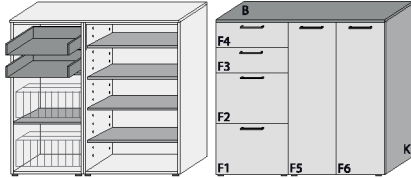

NOSTRO 6044

vito®

Mehrweckschränke Breite 140 cm
Mehrweckschränke Breite 160 cm

Typ 340 Mehrweckschrank 4 Schübe 2 Klappen mit doppelter Ablage für max. 12 Paar Schuhe 4 Fachböden hinter den Türen teilzerlegt (3 VPE)	Dekor matt	
	Aufpreise für Sonderausstattungen	
	Fronten Dekor Lack HG	
	Schübe mit Vollauszug	