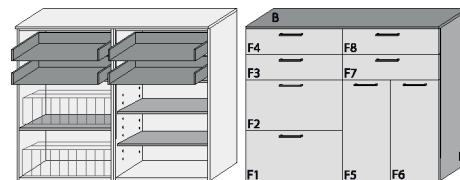

B: 160,0
H: 130,0
T: 38,0