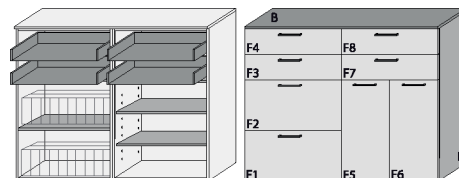

B: 160,0
H: 130,0
T: 38,0