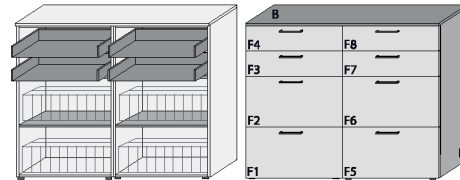

B: 160,0
H: 130,0
T: 38,0

Typ 344 Mehrweckschrank 4 Schübe 2 Fachböden hinter den Türen 2 Klappen mit doppelter Ablage für max. 16 Paar Schuhe teilzerlegt (3 VPE)	Dekor matt	
	Aufpreise für Sonderausstattungen	
	Fronten Dekor Lack HG	
	Schübe mit Vollauszug