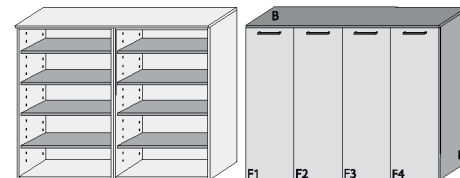

B: 160,0
H: 130,0
T: 38,0

Typ 346 Mehrweckschrank 2 Schübe 4 Fachböden hinter den Türen 2 Klappen mit doppelter Ablage für max. 16 Paar Schuhe teilzerlegt (3 VPE)	Dekor matt	
	Aufpreise für Sonderausstattungen	
	Fronten Dekor Lack HG	
	Schübe mit Vollauszug