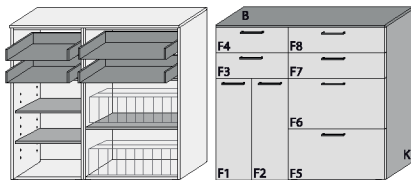

B: 140,0
H: 130,0
T: 38,0

Typ 354 Kommode je 4 Fachböden hinter den Türen teilzerlegt (3 VPE)	Dekor matt	
	Aufpreis für Sonderausstattung	
	Fronten Dekor Lack HG