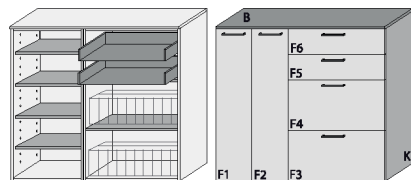

B: 140,0
H: 130,0
T: 38,0

Typ 356 Mehrweckschrank 4 Schübe 2 Klappen mit doppelter Ablage für max. 16 Paar Schuhe 2 Fachböden hinter den Türen teilzerlegt (3 VPE)	Dekor matt	
	Aufpreise für Sonderausstattungen	
	Fronten Dekor Lack HG	
	Schübe mit Vollauszug