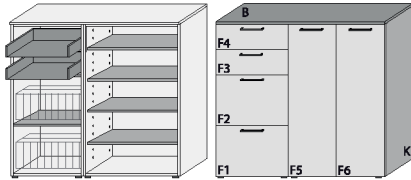

NOSTRO 6044

Mehrweckschränke Breite 140 cm
 Mehrweckschränke Breite 160 cm

Typ 340 Mehrweckschrank 4 Schübe 2 Klappen mit doppelter Ablage für max. 12 Paar Schuhe 4 Fachböden hinter den Türen teilzerlegt (3 VPE)	Dekor matt	
	Aufpreise für Sonderausstattungen	
	Fronten Dekor Lack HG	
	Schübe mit Vollauszug	