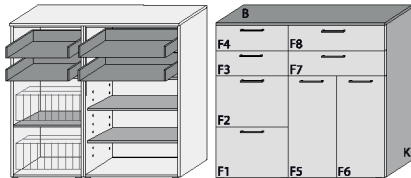

B: 140,0
H: 130,0
T: 38,0

Typ 352 Schuh-Klappschrank 4 Schübe 4 Klappen mit doppelter Ablage für max. 32 Paar Schuhe teilzerlegt (3 VPE)	Dekor matt	
	Aufpreise für Sonderausstattungen	
	Fronten Dekor Lack HG	
	Schübe mit Vollauszug