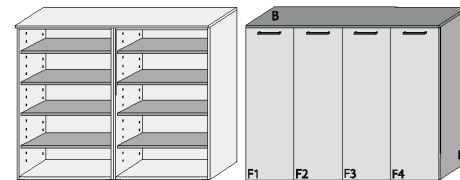

B: 160,0
H: 130,0
T: 38,0

Typ 346 Mehrweckschrank 2 Schübe 4 Fachböden hinter den Türen 2 Klappen mit doppelter Ablage für max. 16 Paar Schuhe teilzerlegt (3 VPE)	Dekor matt	
	Aufpreise für Sonderausstattungen	
	Fronten Dekor Lack HG	
	Schübe mit Vollauszug