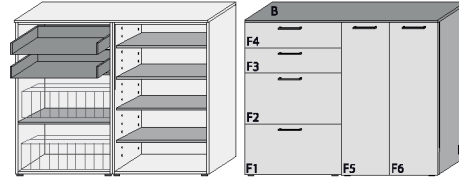

B: 160,0
H: 130,0
T: 38,0

Typ 342 Mehrweckschrank 4 Schübe 2 Klappen mit doppelter Ablage für max. 12 Paar Schuhe 2 Fachböden hinter den Türen teilzerlegt (3 VPE)	Dekor matt	
	Aufpreise für Sonderausstattungen	
	Fronten Dekor Lack HG	
	Schübe mit Vollauszug