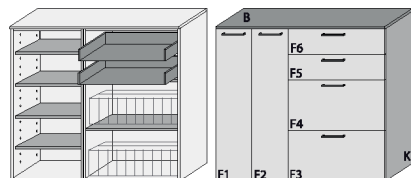

B: 140,0
H: 130,0
T: 38,0

Typ 356 Mehrweckschrank 4 Schübe 2 Klappen mit doppelter Ablage für max. 16 Paar Schuhe 2 Fachböden hinter den Türen teilzerlegt (3 VPE)	Dekor matt	
	Aufpreise für Sonderausstattungen	
	Fronten Dekor Lack HG	
	Schübe mit Vollauszug