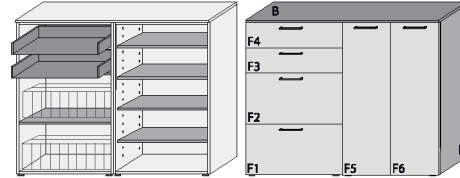

B: 160,0
H: 130,0
T: 38,0

Typ 342 Mehrweckschrank 4 Schübe 2 Klappen mit doppelter Ablage für max. 12 Paar Schuhe 2 Fachböden hinter den Türen teilzerlegt (3 VPE)	Dekor matt	
	Aufpreise für Sonderausstattungen	
	Fronten Dekor Lack HG	
	Schübe mit Vollauszug