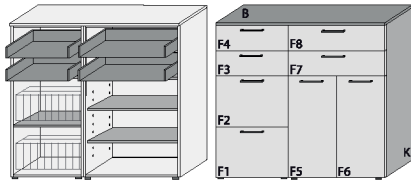

B: 140,0
H: 130,0
T: 38,0

Typ 352 Schuh-Klappschrank 4 Schübe 4 Klappen mit doppelter Ablage für max. 32 Paar Schuhe teilzerlegt (3 VPE)	Dekor matt	
	Aufpreise für Sonderausstattungen	
	Fronten Dekor Lack HG	
	Schübe mit Vollauszug