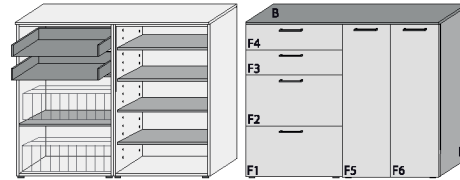

B: 160,0
H: 130,0
T: 38,0

Typ 342 Mehrweckschrank 4 Schübe 2 Klappen mit doppelter Ablage für max. 12 Paar Schuhe 2 Fachböden hinter den Türen teilzerlegt (3 VPE)	Dekor matt	
	Aufpreise für Sonderausstattungen	
	Fronten Dekor Lack HG	
	Schübe mit Vollauszug