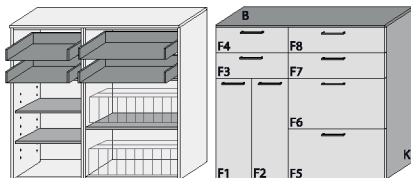

B: 140,0
H: 130,0
T: 38,0

Typ 354 Kommode je 4 Fachböden hinter den Türen teilzerlegt (3 VPE)	Dekor matt	
	Aufpreis für Sonderausstattung	
	Fronten Dekor Lack HG