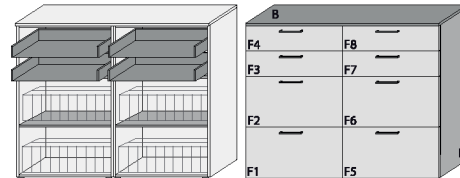

B: 160,0
H: 130,0
T: 38,0

Typ 344 Mehrweckschrank 4 Schübe 2 Fachböden hinter den Türen 2 Klappen mit doppelter Ablage für max. 16 Paar Schuhe teilzerlegt (3 VPE)	Dekor matt	
	Aufpreise für Sonderausstattungen	
	Fronten Dekor Lack HG	
	Schübe mit Vollauszug