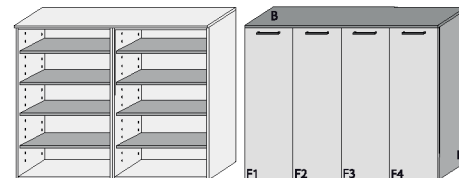

B: 160,0
H: 130,0
T: 38,0

Typ 346 Mehrweckschrank 2 Schübe 4 Fachböden hinter den Türen 2 Klappen mit doppelter Ablage für max. 16 Paar Schuhe teilzerlegt (3 VPE)	Dekor matt	
	Aufpreise für Sonderausstattungen	
	Fronten Dekor Lack HG	
	Schübe mit Vollauszug