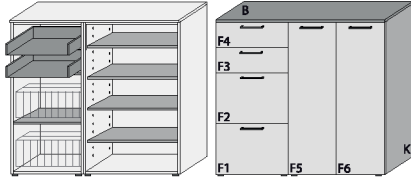

# NOSTRO 6044

Mehrweckschränke Breite 140 cm  
 Mehrweckschränke Breite 160 cm

<b>Typ 340</b> Mehrweckschrank 4 Schübe 2 Klappen mit doppelter Ablage für max. 12 Paar Schuhe 4 Fachböden hinter den Türen teilzerlegt (3 VPE)	Dekor matt	
	Aufpreise für Sonderausstattungen	
	Fronten Dekor Lack HG	
	Schübe mit Vollauszug	