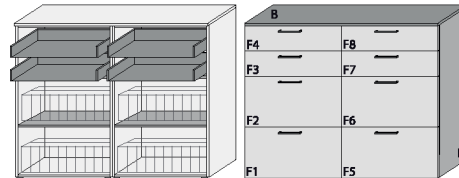

B: 160,0
H: 130,0
T: 38,0

Typ 344 Mehrweckschrank 4 Schübe 2 Fachböden hinter den Türen 2 Klappen mit doppelter Ablage für max. 16 Paar Schuhe teilzerlegt (3 VPE)	Dekor matt	
	Aufpreise für Sonderausstattungen	
	Fronten Dekor Lack HG	
	Schübe mit Vollauszug