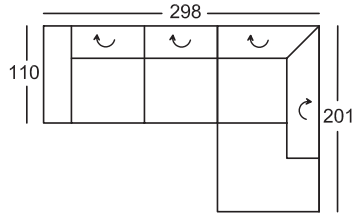

Bettzeuglade

Aufpreis

...-B

Bettzeugraum

als Option bei folgenden Typenteilen möglich:

145/146-78  
810/820-107  
810/820-78

Gesamthöhe: 76 cm  
Höhe mit LV: 90 cm  
Sitzhöhe: 40 cm  
Sitztiefe: 65 cm

Maße sind ca. Maße

\*Bestellnummer in ( ) für  
spiegelbildliche Variante

**Bestellnummer**

Sitzecke bestehend aus:

**210-156, 946-160**  
(220-156, 945-160)\*

Sitzecke bestehend aus:  
LF: 129x221 cm

**210-156-DL, 946-160**  
(220-156-DL, 945-160)\*

08/nur TBS u.a.Gr. 5  
Stoffgr. 8  
Stoffgr. 12

AP für Doppelliege (-DL)

AP für Bettzeuglade (-B)

AP für Bettzeugraum (-B)

<p>Gesamthöhe: 76 cm Höhe mit LV: 90 cm Sitzhöhe: 40 cm Sitztiefe: 65 cm</p> <p>Maße sind ca. Maße</p> <p>*Bestellnummer in ( ) für spiegelbildliche Variante</p> <p><b>Bestellnummer</b> </p>	<p>Sitzecke bestehend aus:</p>  <p><b>945-160, 200-130, 820-78</b> (946-160, 200-130, 810-78)*</p>	<p>Sitzecke bestehend aus: LF: 129x283 cm</p>  <p><b>945-160, 200-130-DL, 820-78</b> (946-160, 200-130-DL, 810-78)*</p>	<p>Sitzecke bestehend aus: LF: 129x283 cm</p>  <p><b>945-160, 200-130-DL, 820-78-B</b> (946-160, 200-130-DL, 810-78-B)*</p>
<p>08/nur TBS,EQE u.a.Gr. 5 Stoffgr. 8 Stoffgr. 12</p>			
<p>AP für Doppelliege (-DL)</p>			
<p>AP für Bettzeuglade (-B)</p>			
<p>AP für Bettzeugraum (-B)</p>			

<p>Gesamthöhe: 76 cm Höhe mit LV: 90 cm Sitzhöhe: 40 cm Sitztiefe: 65 cm</p> <p>Maße sind ca. Maße</p> <p>*Bestellnummer in ( ) für spiegelbildliche Variante</p> <p><b>Bestellnummer</b> </p>	<p>Sitzecke bestehend aus:</p>  <p><b>210-156, 505, 146-78</b> (220-156, 505, 145-78)*</p>	<p>Sitzecke bestehend aus: LF: 129x223 cm</p>  <p><b>210-156-DL, 505, 146-78</b> (220-156-DL, 505, 145-78)*</p>	<p>Sitzecke bestehend aus: LF: 129x223 cm</p>  <p><b>210-156-DL, 505, 146-78-B</b> (220-156-DL, 505, 145-78-B)*</p>
<p>08/nur TBS,EQE u.a.Gr. 5 Stoffgr. 8 Stoffgr. 12</p>			
<p>AP für Doppelliege (-DL)</p>			
<p>AP für Bettzeuglade (-B)</p>			
<p>AP für Bettzeugraum (-B)</p>			