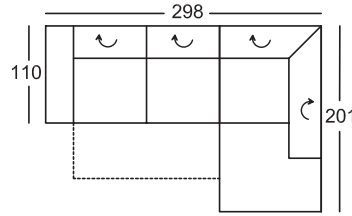

Bettzeuglade

Aufpreis

...-B

Bettzeugraum

als Option bei folgenden Typenteilen möglich:

145/146-78  
810/820-107  
810/820-78

Gesamthöhe: 76 cm  
Höhe mit LV: 90 cm  
Sitzhöhe: 40 cm  
Sitztiefe: 65 cm

Maße sind ca. Maße

\*Bestellnummer in ( ) für  
spiegelbildliche Variante

**Bestellnummer**

Sitzecke bestehend aus:

**210-156, 946-160**  
(220-156, 945-160)\*

Sitzecke bestehend aus:  
LF: 129x221 cm

**210-156-DL, 946-160**  
(220-156-DL, 945-160)\*

08/nur TBS u.a.Gr. 5  
Stoffgr. 8  
Stoffgr. 12

AP für Doppelliege (-DL)

AP für Bettzeuglade (-B)

AP für Bettzeugraum (-B)

<p>Gesamthöhe: 76 cm Höhe mit LV: 90 cm Sitzhöhe: 40 cm Sitztiefe: 65 cm</p> <p>Maße sind ca. Maße</p> <p>*Bestellnummer in ( ) für spiegelbildliche Variante</p> <p><b>Bestellnummer</b> </p>	<p>Sitzecke bestehend aus:</p>  <p><b>945-160, 200-130, 820-78</b> (946-160, 200-130, 810-78)*</p>	<p>Sitzecke bestehend aus: LF: 129x283 cm</p>  <p><b>945-160, 200-130-DL, 820-78</b> (946-160, 200-130-DL, 810-78)*</p>	<p>Sitzecke bestehend aus: LF: 129x283 cm</p>  <p><b>945-160, 200-130-DL, 820-78-B</b> (946-160, 200-130-DL, 810-78-B)*</p>
<p>08/nur TBS,EQE u.a.Gr. 5 Stoffgr. 8 Stoffgr. 12</p>			
<p>AP für Doppelliege (-DL)</p>			
<p>AP für Bettzeuglade (-B)</p>			
<p>AP für Bettzeugraum (-B)</p>			

<p>Gesamthöhe: 76 cm Höhe mit LV: 90 cm Sitzhöhe: 40 cm Sitztiefe: 65 cm</p> <p>Maße sind ca. Maße</p> <p>*Bestellnummer in ( ) für spiegelbildliche Variante</p> <p><b>Bestellnummer</b> </p>	<p>Sitzecke bestehend aus:</p>  <p><b>210-156, 505, 146-78</b> (220-156, 505, 145-78)*</p>	<p>Sitzecke bestehend aus: LF: 129x223 cm</p>  <p><b>210-156-DL, 505, 146-78</b> (220-156-DL, 505, 145-78)*</p>	<p>Sitzecke bestehend aus: LF: 129x223 cm</p>  <p><b>210-156-DL, 505, 146-78-B</b> (220-156-DL, 505, 145-78-B)*</p>
<p>08/nur TBS,EQE u.a.Gr. 5 Stoffgr. 8 Stoffgr. 12</p>			
<p>AP für Doppelliege (-DL)</p>			
<p>AP für Bettzeuglade (-B)</p>			
<p>AP für Bettzeugraum (-B)</p>			