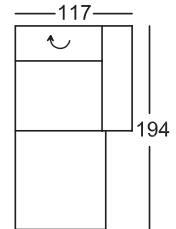

820-78 re
(810-78)* li

08/nur TBS,EQE u.a.Gr. 5
Stoffgr. 8
Stoffgr. 12

AP für Doppelliege (-DL)

- (-)

AP für Bettzeuglade (-B)

- (-) - (-) - (-)

AP für Bettzeugraum (-B)

- (-)

Preise in ( ) : Rücken Futter Preise