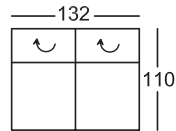

<p>Gesamthöhe: 76 cm Höhe mit LV: 90 cm Sitzhöhe: 40 cm Sitztiefe: 65 cm</p> <p>Maße sind ca. Maße</p> <p>*Bestellnummer in ( ) für spiegelbildliche Variante</p> <p><b>Bestellnummer</b> </p>	<p>Sitzecke bestehend aus:</p>  <p><b>210-156, 505, 146-78</b> (220-156, 505, 145-78)*</p>	<p>Sitzecke bestehend aus: LF: 129x223 cm</p>  <p><b>210-156-DL, 505, 146-78</b> (220-156-DL, 505, 145-78)*</p>	<p>Sitzecke bestehend aus: LF: 129x223 cm</p>  <p><b>210-156-DL, 505, 146-78-B</b> (220-156-DL, 505, 145-78-B)*</p>
<p>08/nur TBS,EQE u.a.Gr. 5 Stoffgr. 8 Stoffgr. 12</p>			
<p>AP für Doppelliege (-DL)</p>			
<p>AP für Bettzeuglade (-B)</p>			
<p>AP für Bettzeugraum (-B)</p>			

<p>Gesamthöhe: 76 cm Höhe mit LV: 90 cm Sitzhöhe: 40 cm Sitztiefe: 65 cm</p> <p>Maße sind ca. Maße</p> <p>*Bestellnummer in ( ) für spiegelbildliche Variante</p> <p><b>Bestellnummer</b> ➔</p>	<p><b>Bank 2-sitzig mit 1 Armteil und 2 Lehnverstellungen</b></p>  <p><b>220-130 re</b> (210-130)* li</p>	<p><b>Element mit Abschluss und 1 Lehnverstellung</b></p>  <p><b>146-78 re</b> (145-78)* li</p>	<p><b>Bank 2-sitzig ohne Armteil, mit 2 Lehnverstellungen</b></p>  <p><b>200-156</b></p>
<p>08/nur TBS,EQE u.a.Gr. 5 Stoffgr. 8 Stoffgr. 12</p>			
<p>AP für Doppelliege (-DL)</p>		<p>- (-)</p>	<p>( )</p>
<p>AP für Bettzeuglade (-B)</p>	<p>- (-)</p>		<p>- (-)</p>
<p>AP für Bettzeugraum (-B)</p>	<p>- (-)</p>	<p>- (-)</p>	<p>- (-)</p>

Gesamthöhe: 76 cm  
Höhe mit LV: 90 cm  
Sitzhöhe: 40 cm  
Sitztiefe: 65 cm

Maße sind ca. Maße

\*Bestellnummer in ( ) für  
spiegelbildliche Variante

**Bestellnummer** ➔

Bank 2-sitzig  
ohne Armteil,  
mit 2 Lehnverstellungen