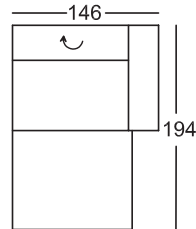

820-107 re
(810-107)* li

Chaiselongue
mit 1 Armteil
und 1 Lehnverstellung