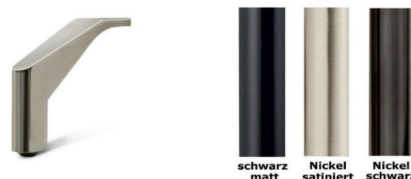

Var. 1
Breite: 24 cm

Var. 2
Breite: 20 cm

Var. 3
Breite: 19 cm

Var. 4
Breite: 24 cm
(nur mit Fuß-Var.3)

- Fußvarianten:**
Variante 1

Holzfuß, Fußhöhe: 9 cm
Buche massiv in 7 Farbausführungen: weiß, weiß antik, natur, eichefarbig, antik, wenge, schwarz
Eiche massiv in 2 Farbausführungen (Aufpreis): bianco und geölt

- Variante 2** Metall (**Aufpreis**) in gebürstet und schwarz matt, Fußhöhe: 9 cm

- Variante 3** Metall in 3 Farbausführungen: schwarz matt, Nickel satiniert und Nickel schwarz, Fußhöhe: 12 cm
Nur mit Armteilvariante 4 lieferbar