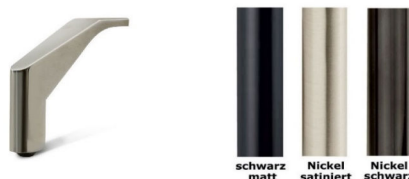

Var. 1  
Breite: 24 cm

Var. 2  
Breite: 20 cm

Var. 3  
Breite: 19 cm

Var. 4  
Breite: 24 cm  
(nur mit Fuß-Var.3)

- Fußvarianten:**  
**Variante 1**

Holzfuß, Fußhöhe: 9 cm  
Buche massiv in 7 Farbausführungen: weiß, weiß antik, natur, eichefarbig, antik, wenge, schwarz  
Eiche massiv in 2 Farbausführungen (Aufpreis): bianco und geölt

- Variante 2** Metall (**Aufpreis**) in gebürstet und schwarz matt, Fußhöhe: 9 cm

- Variante 3** Metall in 3 Farbausführungen: schwarz matt, Nickel satiniert und Nickel schwarz, Fußhöhe: 12 cm  
**Nur mit Armteilvariante 4 lieferbar**