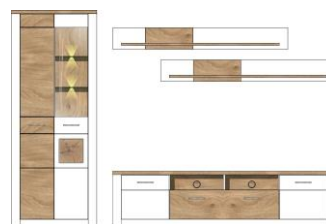

Art.-Nr. 10 P7 WH 81
Beschreibung TV-/Wohnlösung inkl.
LED-Beleuchtung
Breite / Höhe / Tiefe (cm) **best. aus Typen - 01/32/2x40**
ca. 304 / 202 / 46