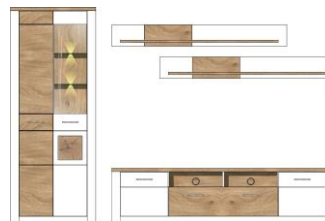

Art.-Nr. 10 P7 WH 81
Beschreibung TV-/Wohnlösung inkl.
LED-Beleuchtung
best. aus Typen - 01/32/2x40
Breite / Höhe / Tiefe (cm) ca. 304 / 202 / 46