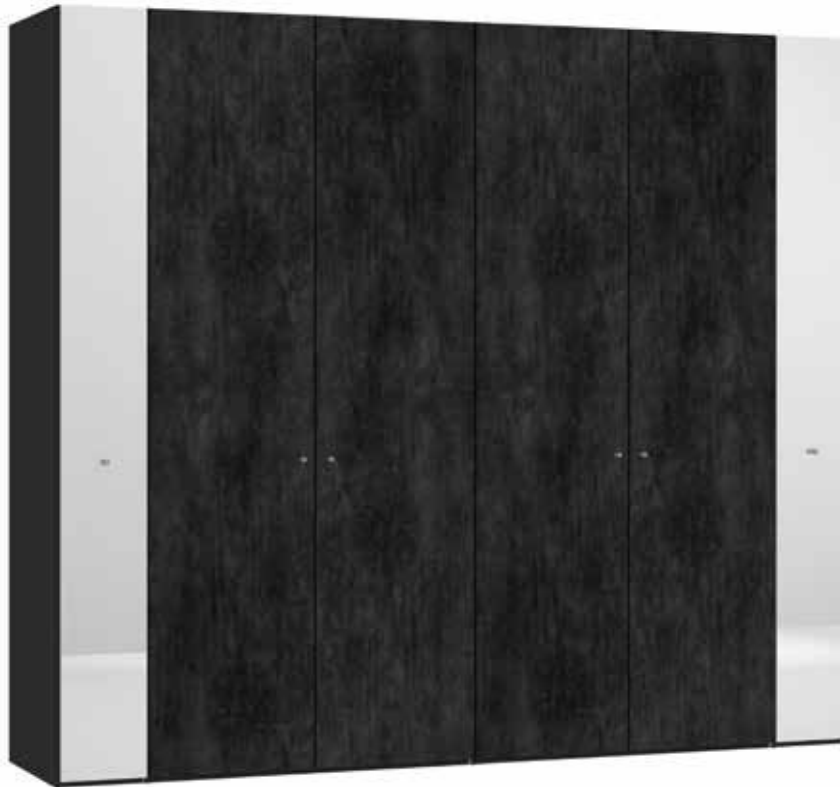

Front Graphit / Spiegel
Façade Graphit / Miroir
Front Graphit / Mirror
Front Graphit / Spiegel

  Korpus Corps Body Romp	Cremeweiss Blanc crème Cream white Crèmerwit	Novaschwarz Novanoir Novablack Novazwart	Premiumweiss Blanc premium Premium white Wit premium	Helgrau matt Gris clair mat Light grey matt Grijs helder mat	Nougat Nougat Nougat Nougat
  Spiegel Miroir Mirror Spiegel					
101,9 cm	5731 334	5861 934	5762 834	5510 734	5857 534
127,0 cm	5731 335	5861 935	5762 835	5510 735	5857 535
152,2 cm	5731 344	5861 944	5762 844	5510 744	5857 544
177,4 cm	5731 353	5861 953	5762 853	5510 753	5857 553
202,5 cm	5731 354	5861 954	5762 854	5510 754	5857 554
227,7 cm	5731 355	5861 955	5762 855	5510 755	5857 555
252,8 cm	5731 364	5861 964	5762 864	5510 764	5857 564
278,0 cm	5731 373	5861 973	5762 873	5510 773	5857 573

Im Preis inbegriffen: Knopfgriff, 1 Einlegeboden (16 mm) und 1 Kleiderstange pro Abteil
Inclus dans le prix: Bouton, 1 rayon (16 mm) et 1 tringle à habits par compartiment
Included in the price: Knob, 1 shelf (16 mm) and 1 clothes rail per element
In de prijs inbegrepen: Knopgreep, 1 plank (16 mm) en 1 kledingroede per vak