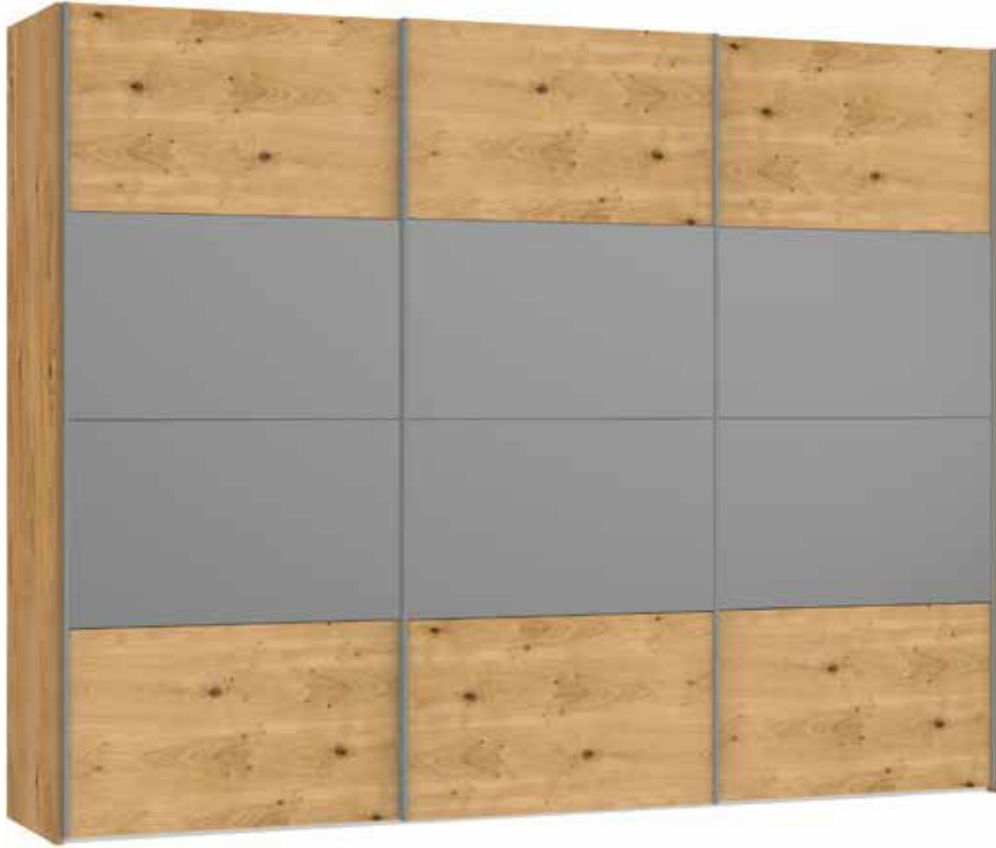

Front Eiche furniert / Spiegel dunkel
Façade Chêne plaqué / Miroir foncé
Front Oak veneer / Dark mirror
Front Eiken fineer / Spiegel donker

Echtholz furnier kann eine unterschiedliche Anzahl und Formen von natürlich gewachsenen Ästen und Verwachsungen aufweisen
Le nombre et la forme des courbures et nœuds naturels du placage en bois véritable peuvent varier
Real wood veneer can have a varying number of naturally grown gnarls and knots, which come in many different shapes and forms
Echt houten fineer kan een uiteenlopend aantal en vormen van op natuurlijke wijze gegroeide takken en vergroeiingen vertonen

mit Aufdoppelung Eichenfurnier Natur
avec doublage chêne plaqué naturel
with extra colored outside wall oak veneer natural
met verdubbeldings zijwanden eiken fineer natuur

	Korpus Corps Body Romp	Novaschwarz Novanoir Novablack Novazwart	Premiumweiss Blanc premium Premium white Wit premium
206,1 cm	8109 4041	8180 0241	
256,4 cm	8109 4051	8180 0251	
306,7 cm	8109 4061	8180 0261	

Im Preis inbegriffen: 1 Einlegeboden (16 mm) und 1 Kleiderstange pro Abteil
Inclus dans le prix: 1 rayon (16 mm) et 1 tringle à habits par compartiment
Included in the price: 1 shelf (16 mm) and 1 clothes rail per element
In de prijs inbegrepen: 1 plank (16 mm) en 1 kledingroede per vak