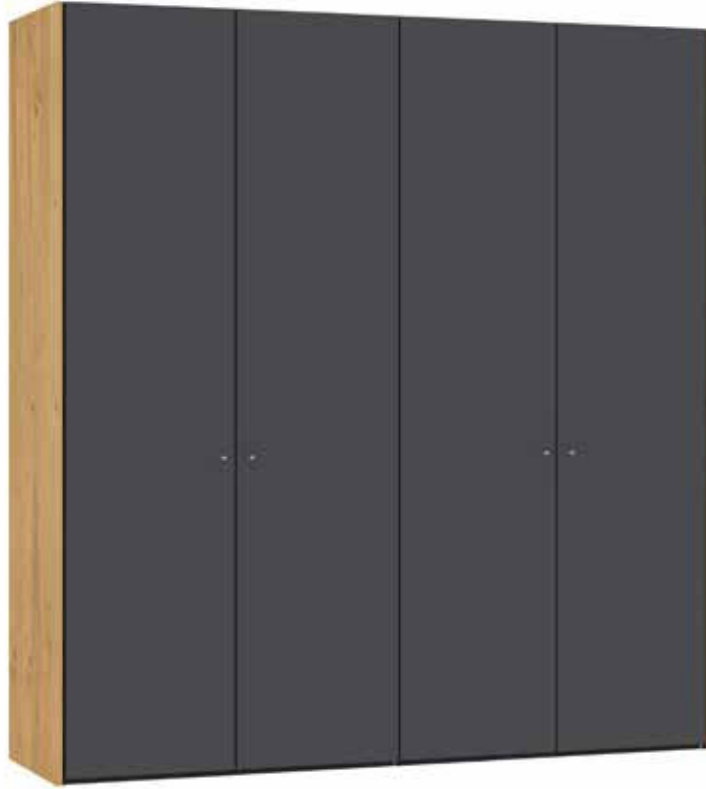

Front Anthrazit matt
Façade Anthracite mat
Front Anthracite matt
Front Antraciet mat

Echtholz furnier kann eine unterschiedliche Anzahl und Formen von natürlich gewachsenen Ästen und Verwachsungen aufweisen
Le nombre et la forme des courbures et nœuds naturels du placage en bois véritable peuvent varier
Real wood veneer can have a varying number of naturally grown gnarls and knots, which come in many different shapes and forms
Echt houten fineer kan een uiteenlopend aantal en vormen van op natuurlijke wijze gegroeide takken en vergroeiingen vertonen

	Korpus Novaschwarz Corps Novanoir Body Novablack Romp Novazwart	Aufdoppelung Doublage Extra colored outside wall Verdubbelings zijwanden	Eiche furniert Chêne plaqué Oak veneer Eiken fineer
104,5 cm			4352 8821
154,8 cm			4352 8831
205,1 cm			4352 8841
255,4 cm			4352 8851
305,7 cm			4352 8861

Im Preis inbegriffen: Knopfgriff, 1 Einlegeboden (16 mm) und 1 Kleiderstange pro Abteil
Inclus dans le prix: Bouton, 1 rayon (16 mm) et 1 tringle à habits par compartiment
Included in the price: Knob, 1 shelf (16 mm) and 1 clothes rail per element
In de prijs inbegrepen: Knopgreep, 1 plank (16 mm) en 1 kledingroede per vak