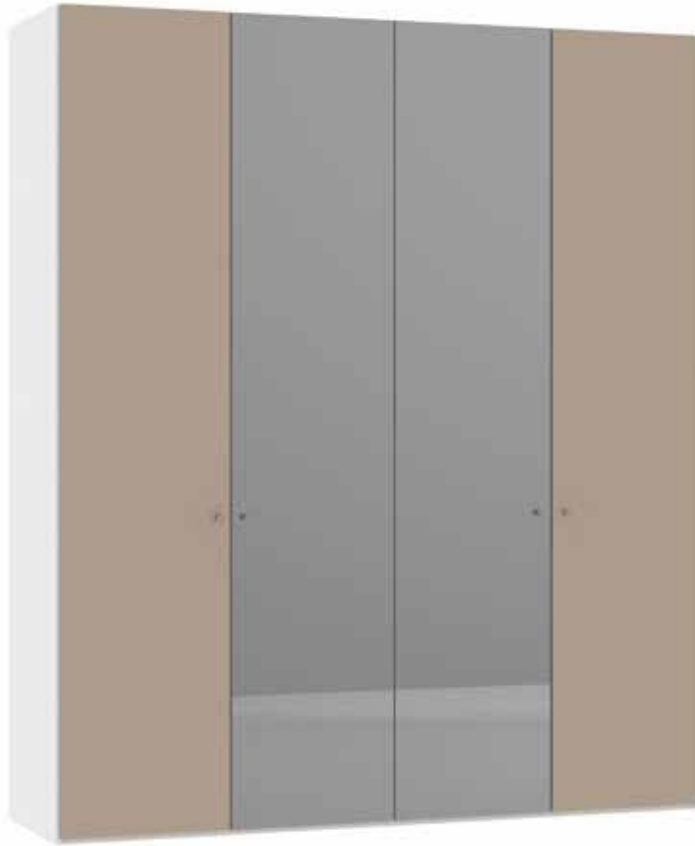

Front Glas Nougat matt / Spiegel dunkel
Façade Verre nougat mat / Miroir foncé
Front Nougat glass matt / Dark mirror
Front Glas nougat mat / Spiegel donker

Echtholz furnier kann eine unterschiedliche Anzahl und Formen von natürlich gewachsenen Ästen und Verwachsungen aufweisen
Le nombre et la forme des courbures et nœuds naturels du placage en bois véritable peuvent varier
Real wood veneer can have a varying number of naturally grown gnarls and knots, which come in many different shapes and forms
Echt houten fineer kan een uiteenlopend aantal en vormen van op natuurlijke wijze gegroeide takken en vergroeiingen vertonen

mit Aufdoppelung Eiche furniert
avec doublage chêne plaqué
with extra colored outside wall oak veneer
met verdubbeldings zijwanden eiken fineer

Diagram	Korpus Corps Body Romp	Novaschwarz Novanoir Novablack Novazwart	Premiumweiss Blanc premium Premium white Wit premium	Diagram	Korpus Corps Body Romp	Novaschwarz Novanoir Novablack Novazwart	Premiumweiss Blanc premium Premium white Wit premium
152,2 cm		3384 731	3569 431	154,8 cm		4442 4531	4242 4331
202,5 cm		3384 741	3569 441	205,1 cm		4442 4541	4242 4341
252,8 cm		3384 751	3569 451	255,4 cm		4442 4551	4242 4351
303,1 cm		3384 761	3569 461	305,7 cm		4442 4561	4242 4361

Im Preis inbegriffen: Knopfgriff, 1 Einlegeboden (16 mm) und 1 Kleiderstange pro Abteil
Inclus dans le prix: Bouton, 1 rayon (16 mm) et 1 tringle à habits par compartiment
Included in the price: Knob, 1 shelf (16 mm) and 1 clothes rail per element
In de prijs inbegrepen: Knopgreep, 1 plank (16 mm) en 1 kledingroede per vak