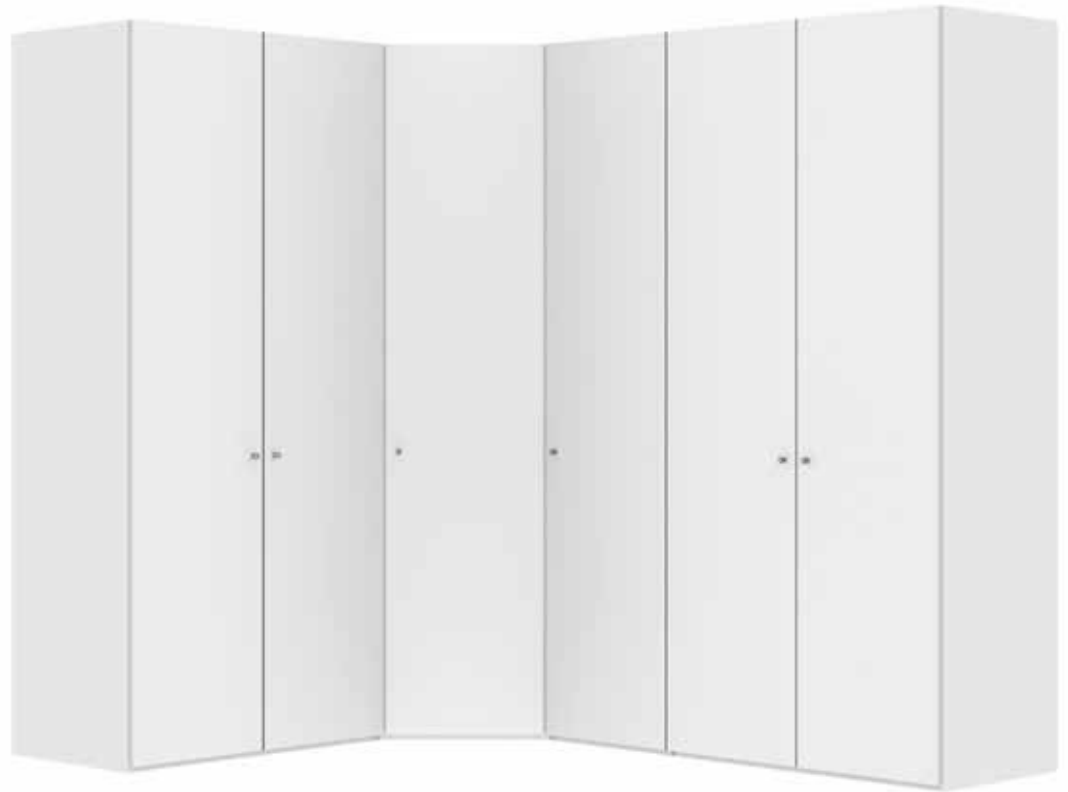

4.11

Front Premiumweiss
Façade Blanc premium
Front Premium white
Front Wit premium

	Korpuz Corps Body Romp	Novaschwarz Novanoir Novablack Novazwart	Premiumweiss Blanc premium Premium white Wit premium	Hellgrau matt Gris clair mat Light grey matt Grijs helder mat	Eichenstruktur Natur Structure chêne nature Oak structure natural Eikenstructuur natuur	Nougat Nougat Nougat Nougat
146/146 cm		3964 131	3910 131	3772 931	3974 931	3849 731
196/146 cm		3964 141	3910 141	3772 941	3974 941	3849 741
196/196 cm		3964 151	3910 151	3772 951	3974 951	3849 751
196/246 cm		3964 161	3910 161	3772 961	3974 961	3849 761
246/246 cm		3964 171	3910 171	3772 971	3974 971	3849 771

Im Preis inbegriffen: Knopfgriff, 1 Einlegeboden (16 mm) und 1 Kleiderstange pro Abteil
Inclus dans le prix: Bouton, 1 rayon (16 mm) et 1 tringle à habits par compartiment
Included in the price: Knob, 1 shelf (16 mm) and 1 clothes rail per element
In de prijs inbegrepen: Knopgreep, 1 plank (16 mm) en 1 kledingroede per vak