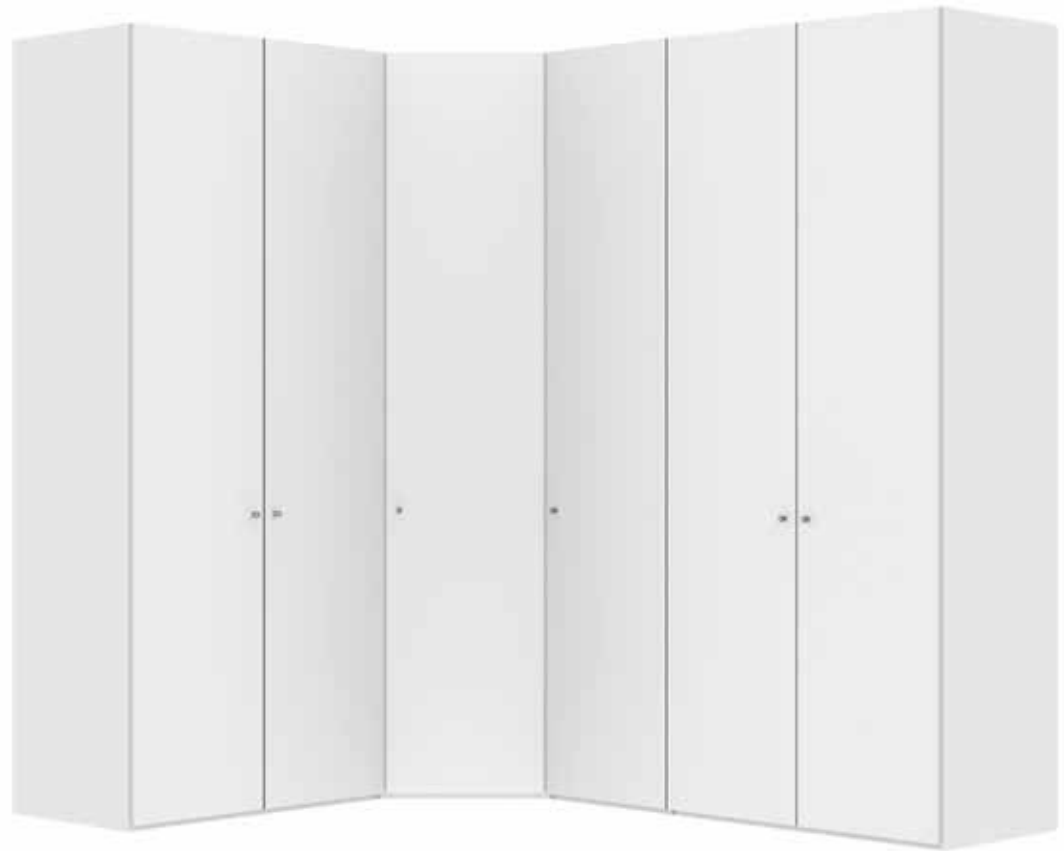

Front Edelweiss Hochglanz
Façade Edelweiss poli fin
Front Edelweiss high gloss
Front Edelweiss hoogglans

	Korpus Corps Body Romp	Novaschwarz Novanoir Novablack Novazwart	Premiumweiss Blanc premium Premium white Wit premium
196/146 cm		3826 741	3871 441
196/196 cm		3826 751	3871 451
196/246 cm		3826 761	3871 461
246/246 cm		3826 771	3871 471

Im Preis inbegriffen: Knopfgriff, 1 Einlegeboden (16 mm) und 1 Kleiderstange pro Abteil
Inclus dans le prix: Bouton, 1 rayon (16 mm) et 1 tringle à habits par compartiment
Included in the price: Knob, 1 shelf (16 mm) and 1 clothes rail per element
In de prijs inbegrepen: Knopgreep, 1 plank (16 mm) en 1 kledingroede per vak