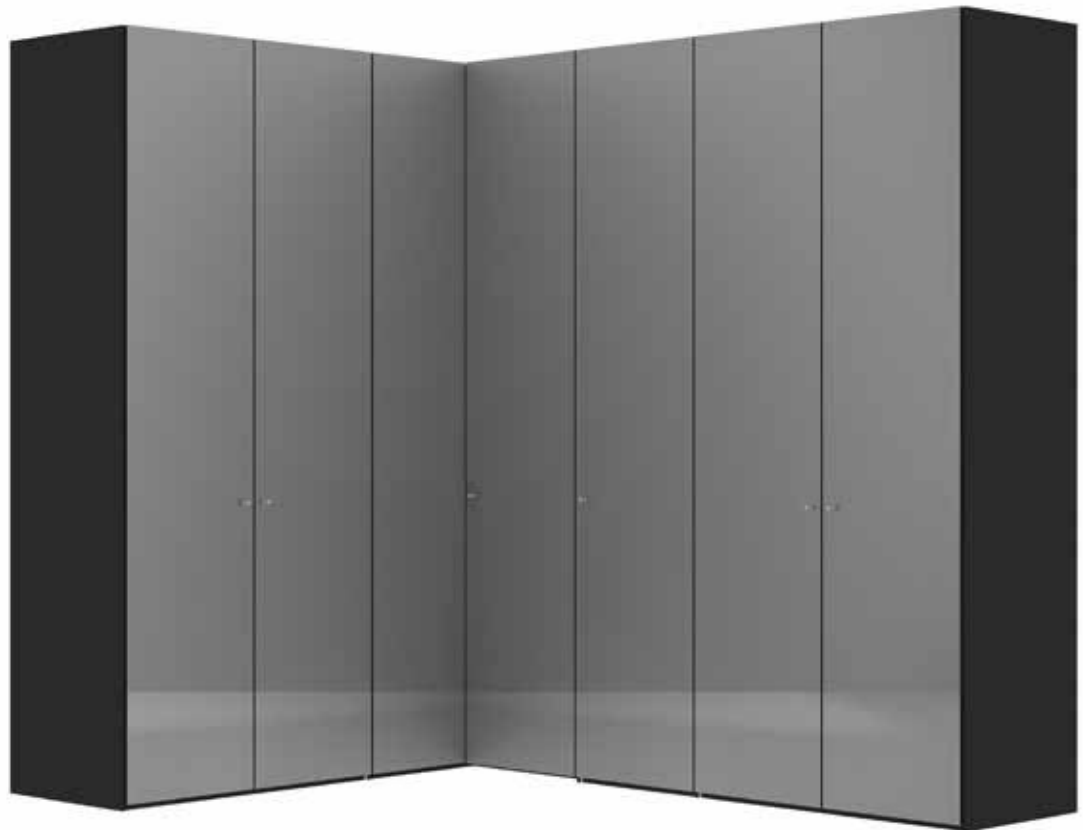

Front Spiegel dunkel
Façade Miroir foncé
Front Dark mirror
Front Spiegel donker

Korpus Corps Body Romp	Novaschwarz Novanoir Novablack Novazwart	Premiumweiss Blanc premium Premium white Wit premium
Spiegel dunkel Miroir foncé Dark mirror Spiegel donker		
203/159 cm	3776 652	3920 652
203/209 cm	3776 662	3920 662
203/259 cm	3776 672	3920 672
253/259 cm	3776 682	3920 682

Im Preis inbegriffen: Knopfgriff, 1 Einlegeboden (16 mm) und 1 Kleiderstange pro Abteil
Inclus dans le prix: Bouton, 1 rayon (16 mm) et 1 tringle à habits par compartiment
Included in the price: Knob, 1 shelf (16 mm) and 1 clothes rail per element
In de prijs inbegrepen: Knopgreep, 1 plank (16 mm) en 1 kledingroede per vak