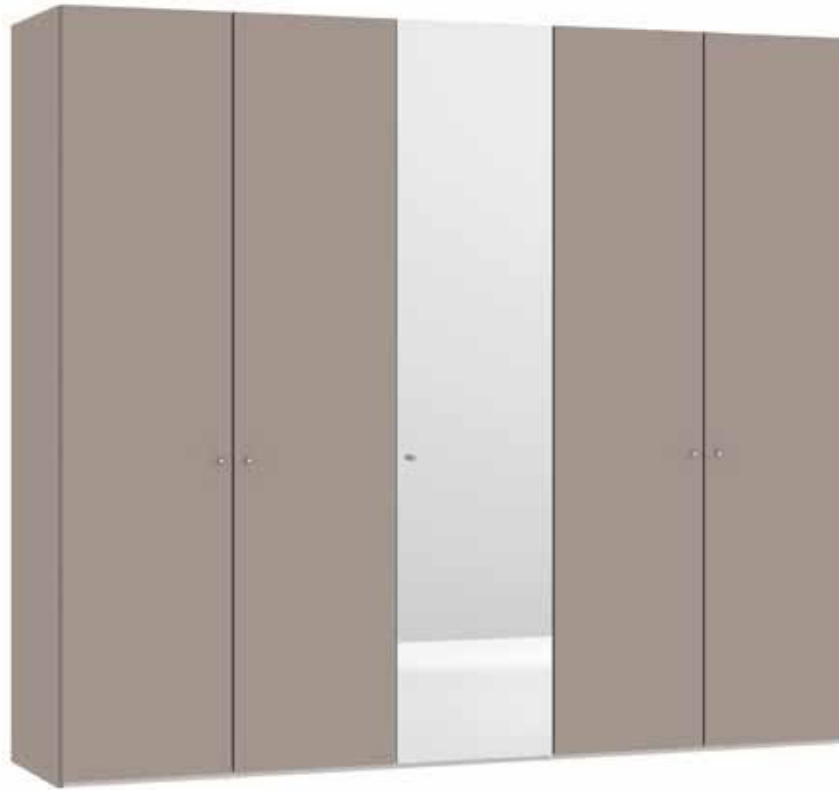

4.23

Front Nougat / Spiegel
Façade Nougat / Miroir
Front Nougat / Mirror
Front Nougat / Spiegel

	Korpus Corps Body Romp	Cremeweiss Blanc crème Cream white Crèmwewit	Novaschwarz Novanoir Novablack Novazwart	Premiumweiss Blanc premium Premium white Wit premium	Hellgrau matt Gris clair mat Light grey matt Grijs helder mat	Eichenstruktur Natur Structure chêne nature Oak structure natural Eikenstructuur natuur	Nougat Nougat Nougat Nougat
Spiegel Miroir Mirror Spiegel							
152,2 cm		3657 731	3650 431	3293 331	3572 131	3312 631	3102 231
202,5 cm		3657 741	3650 441	3293 341	3572 141	3312 641	3102 241
202,5 cm		3657 742	3650 442	3293 342	3572 142	3312 642	3102 242
252,8 cm		3657 751	3650 451	3293 351	3572 151	3312 651	3102 251
303,1 cm		3657 761	3650 461	3293 361	3572 161	3312 661	3102 261

Im Preis inbegriffen: Knopfgriff, 1 Einlegeboden (16 mm) und 1 Kleiderstange pro Abteil
Inclus dans le prix: Bouton, 1 rayon (16 mm) et 1 tringle à habits par compartiment
Included in the price: Knob, 1 shelf (16 mm) and 1 clothes rail per element
In de prijs inbegrepen: Knopgreep, 1 plank (16 mm) en 1 kledingroede per vak