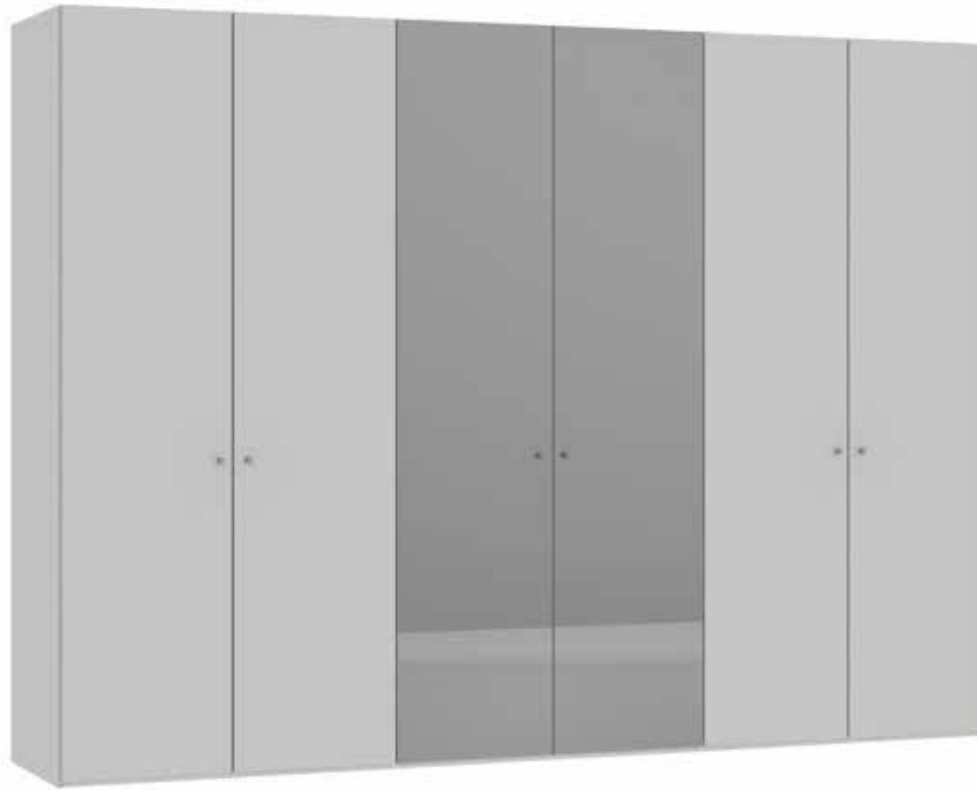

4.35

Front Hellgrau matt / Spiegel dunkel
Façade Gris clair mat / Miroir foncé
Front Light grey matt / Dark mirror
Front Grijs helder mat / Spiegel donker

Korpus Corps Body Romp	Cremeweiss Blanc crème Cream white Crémewit	Novaschwarz Novanoir Novablack Novazwart	Premiumweiss Blanc premium Premium white Wit premium	Hellgrau matt Gris clair mat Light grey matt Grijs helder mat	Eichenstruktur Natur Structure chêne nature Oak structure natural Eikenstructuur natuur	Nougat Nougat Nougat Nougat
Spiegel dunkel Miroir foncé Dark mirror Spiegel donker						
152,2 cm	3532 031	3631 431	3467 331	3456 831	3613 031	3578 631
202,5 cm	3532 041	3631 441	3467 341	3456 841	3613 041	3578 641
202,5 cm	3532 042	3631 442	3467 342	3456 842	3613 042	3578 642
252,8 cm	3532 051	3631 451	3467 351	3456 851	3613 051	3578 651
303,1 cm	3532 061	3631 461	3467 361	3456 861	3613 061	3578 661

Im Preis inbegriffen: Knopfgriff, 1 Einlegeboden (16 mm) und 1 Kleiderstange pro Abteil
Inclus dans le prix: Bouton, 1 rayon (16 mm) et 1 tringle à habits par compartiment
Included in the price: Knob, 1 shelf (16 mm) and 1 clothes rail per element
In de prijs inbegrepen: Knopgreep, 1 plank (16 mm) en 1 kledingroede per vak