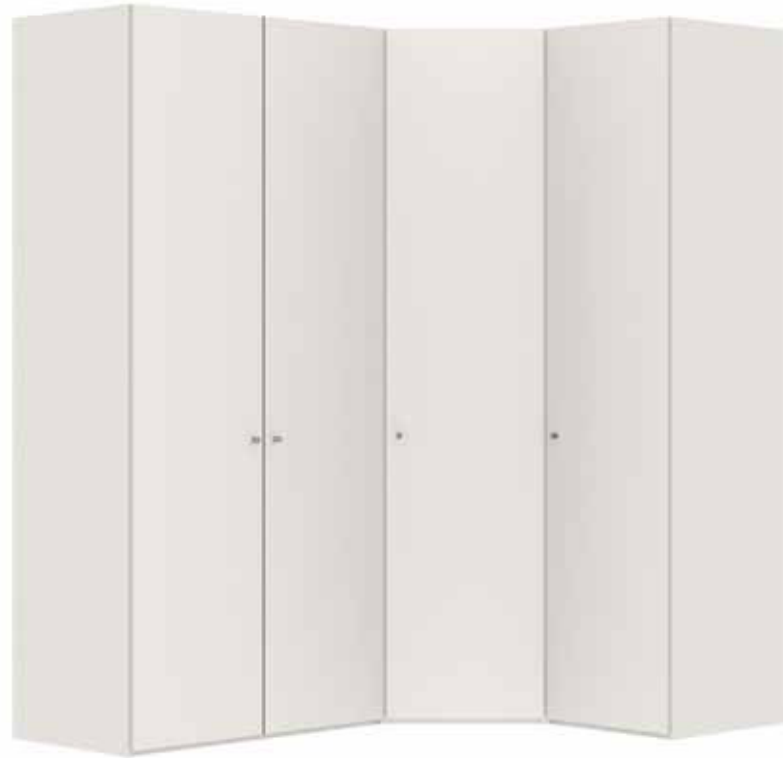

Front Cremeweiss
Façade Blanc crème
Front Cream white
Front Crèmewit

 Korpus Corps Body Romp	Cremeweiss Blanc crème Cream white Crèmewit	Novaschwarz Novanoir Novablack Novazwart	Hellgrau matt Gris clair mat Light grey matt Grijs helder mat	Eichenstruktur Natur Structure chêne nature Oak structure natural Eikenstructuur natuur	Nougat Nougat Nougat Nougat
146/146 cm	575 831	3757 631	3787 631	3918 931	3780 431
196/146 cm	575 841	3757 641	3787 641	3918 941	3780 441
196/196 cm	575 851	3757 651	3787 651	3918 951	3780 451
196/246 cm	575 861	3757 661	3787 661	3918 961	3780 461
246/246 cm	575 871	3757 671	3787 671	3918 971	3780 471

Im Preis inbegriffen: Knopfgriff, 1 Einlegeboden (16 mm) und 1 Kleiderstange pro Abteil
Inclus dans le prix: Bouton, 1 rayon (16 mm) et 1 tringle à habits par compartiment
Included in the price: Knob, 1 shelf (16 mm) and 1 clothes rail per element
In de prijs inbegrepen: Knopgreep, 1 plank (16 mm) en 1 kledingroede per vak