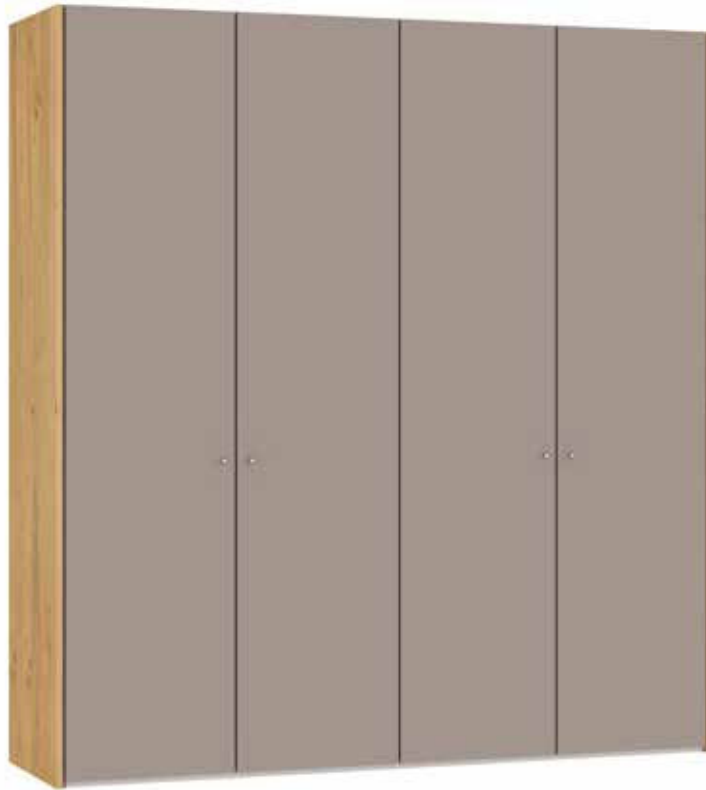

Front Nougat
Façade Nougat
Front Nougat
Front Nougat

Echtholz furnier kann eine unterschiedliche Anzahl und Formen von natürlich gewachsenen Ästen und Verwachsungen aufweisen
Le nombre et la forme des courbures et nœuds naturels du placage en bois véritable peuvent varier
Real wood veneer can have a varying number of naturally grown gnarls and knots, which come in many different shapes and forms
Echt houten fineer kan een uiteenlopend aantal en vormen van op natuurlijke wijze gegroeide takken en vergroeiingen vertonen

	Korpus Nougat Corps Nougat Body Nougat Romp Nougat	Aufdoppelung Doublage Extra colored outside wall Verdubbelings zijwanden	Eiche furniert Chêne plaqué Oak veneer Eiken fineer
104,5 cm			4487 4221
154,8 cm			4487 4231
205,1 cm			4487 4241
255,4 cm			4487 4251
305,7 cm			4487 4261

Im Preis inbegriffen: Knopgriff, 1 Einlegeboden (16 mm) und 1 Kleiderstange pro Abteil
Inclus dans le prix: Bouton, 1 rayon (16 mm) et 1 tringle à habits par compartiment
Included in the price: Knob, 1 shelf (16 mm) and 1 clothes rail per element
In de prijs inbegrepen: Knopgreep, 1 plank (16 mm) en 1 kledingroede per vak