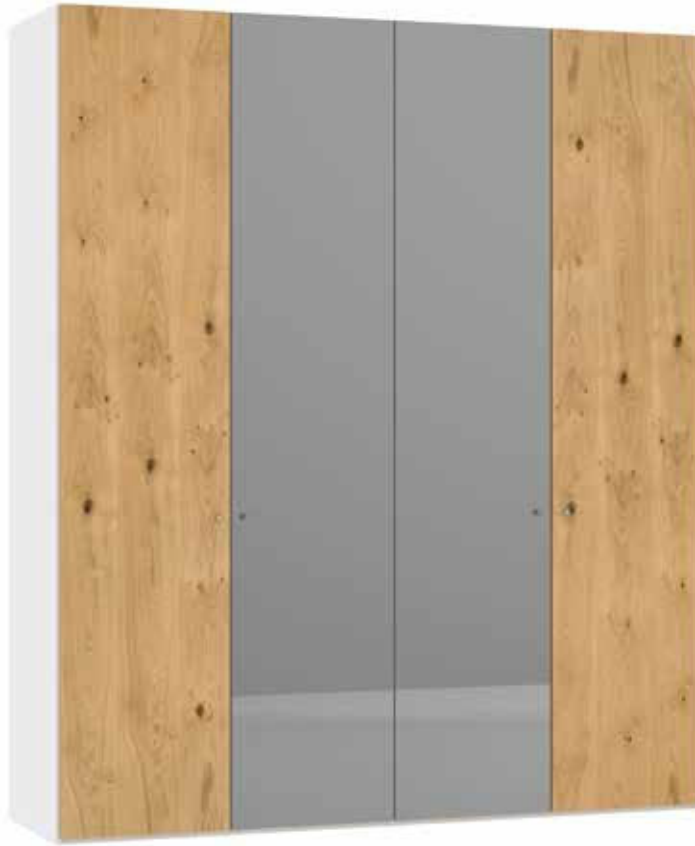

Front Eiche furniert / Spiegel dunkel
Façade Chêne plaqué / Miroir foncé
Front Oak veneer / Dark mirror
Front Eiken fineer / Spiegel donker

Echtholz furnier kann eine unterschiedliche Anzahl und Formen von natürlich gewachsenen Ästen und Verwachsungen aufweisen
Le nombre et la forme des courbures et nœuds naturels du placage en bois véritable peuvent varier
Real wood veneer can have a varying number of naturally grown gnarls and knots, which come in many different shapes and forms
Echt houten fineer kan een uiteenlopend aantal en vormen van op natuurlijke wijze gegroeide takken en vergroeiingen vertonen

	Korpus Corps Body Romp	Novaschwarz Novanoir Novablack Novazwart	Premiumweiss Blanc premium Premium white Wit premium
	Spiegel dunkel Miroir foncé Dark mirror Spiegel donker		
152,2 cm		3242 131	3101 031
202,5 cm		3242 141	3101 041
252,8 cm		3242 151	3101 051
303,1 cm		3242 161	3101 061

Im Preis inbegriffen: Knopfgriff, 1 Einlegeboden (16 mm) und 1 Kleiderstange pro Abteil
Inclus dans le prix: Bouton, 1 rayon (16 mm) et 1 tringle à habits par compartiment
Included in the price: Knob, 1 shelf (16 mm) and 1 clothes rail per element
In de prijs inbegrepen: Knopgreep, 1 plank (16 mm) en 1 kledingroede per vak