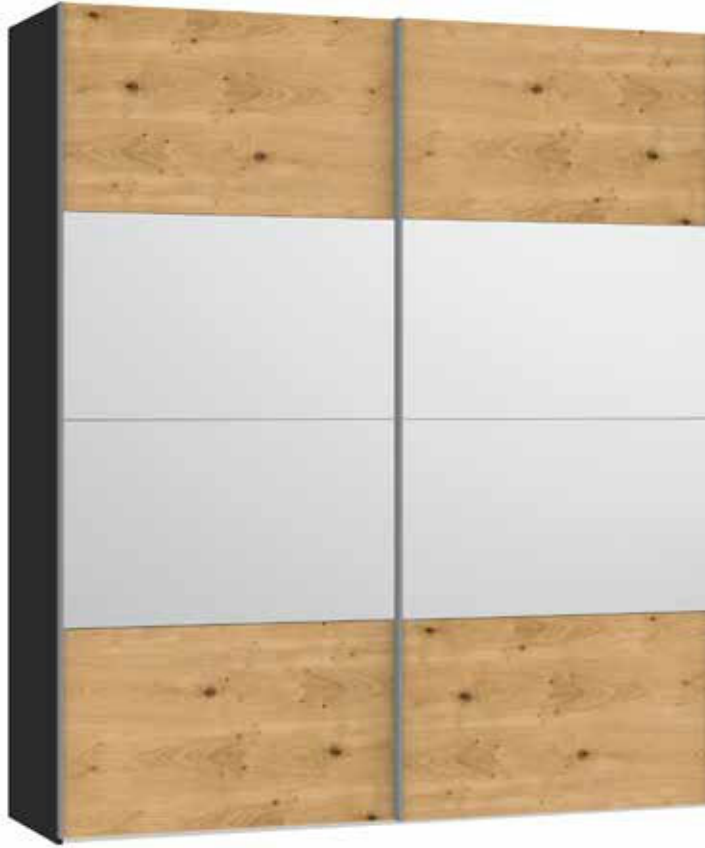

Front Eiche furniert / Spiegel
Façade Chêne plaqué / Miroir
Front Oak veneer / Mirror
Front Eiken fineer / Spiegel

Echtholz furnier kann eine unterschiedliche Anzahl und Formen von natürlich gewachsenen Ästen und Verwachsungen aufweisen
Le nombre et la forme des courbures et nœuds naturels du placage en bois véritable peuvent varier
Real wood veneer can have a varying number of naturally grown gnarls and knots, which come in many different shapes and forms
Echt houten fineer kan een uiteenlopend aantal en vormen van op natuurlijke wijze gegroeide takken en vergroeiingen vertonen

	Korpus Corps Body Romp	Novaschwarz Novanoir Novablack Novazwart	Premiumweiss Blanc premium Premium white Wit premium
202,5 cm	8124 0841	8115 1841	
252,8 cm	8124 0851	8115 1851	
303,1 cm	8124 0861	8115 1861	

Im Preis inbegriffen: 1 Einlegeboden (16 mm) und 1 Kleiderstange pro Abteil
Inclus dans le prix: 1 rayon (16 mm) et 1 tringle à habits par compartiment
Included in the price: 1 shelf (16 mm) and 1 clothes rail per element
In de prijs inbegrepen: 1 plank (16 mm) en 1 kledingroede per vak