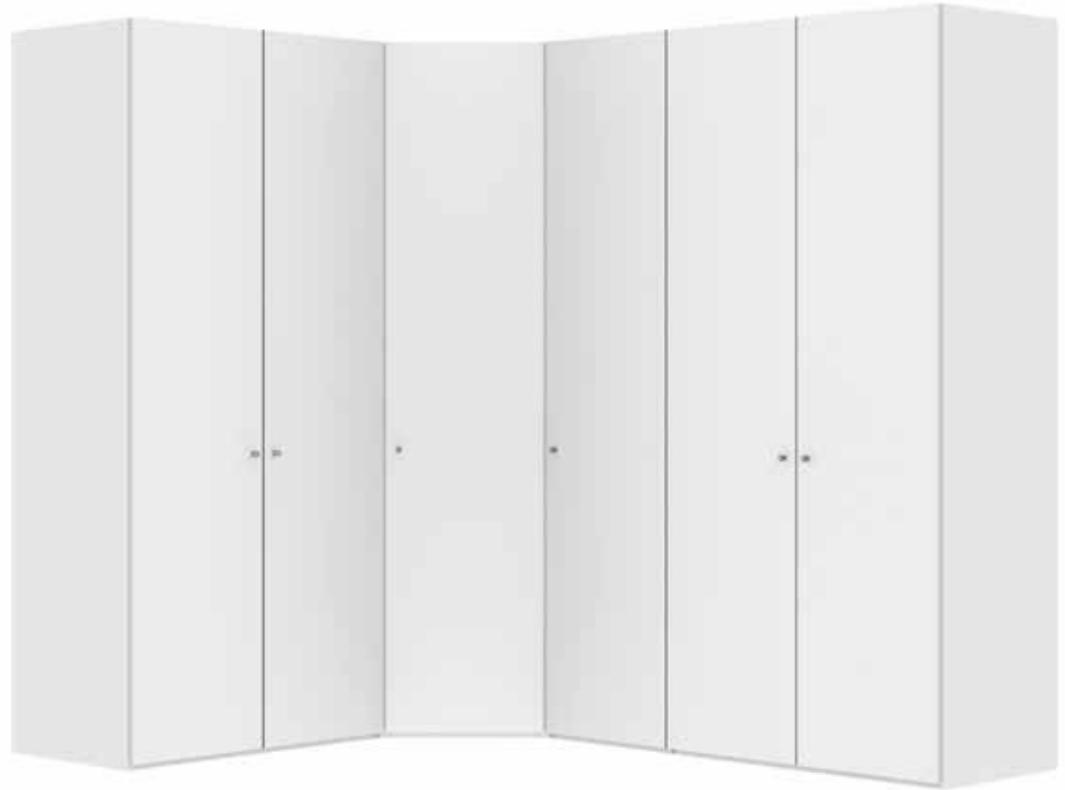

4.11

Front Premiumweiss
Façade Blanc premium
Front Premium white
Front Wit premium

	Korpuz Corps Body Romp	Novaschwarz Novanoir Novablack Novazwart	Premiumweiss Blanc premium Premium white Wit premium	Hellgrau matt Gris clair mat Light grey matt Grijs helder mat	Eichenstruktur Natur Structure chêne nature Oak structure natural Eikenstructuur natuur	Nougat Nougat Nougat Nougat
146/146 cm		3964 131	3910 131	3772 931	3974 931	3849 731
196/146 cm		3964 141	3910 141	3772 941	3974 941	3849 741
196/196 cm		3964 151	3910 151	3772 951	3974 951	3849 751
196/246 cm		3964 161	3910 161	3772 961	3974 961	3849 761
246/246 cm		3964 171	3910 171	3772 971	3974 971	3849 771

Im Preis inbegriffen: Knopfgriff, 1 Einlegeboden (16 mm) und 1 Kleiderstange pro Abteil
Inclus dans le prix: Bouton, 1 rayon (16 mm) et 1 tringle à habits par compartiment
Included in the price: Knob, 1 shelf (16 mm) and 1 clothes rail per element
In de prijs inbegrepen: Knopgreep, 1 plank (16 mm) en 1 kledingroede per vak