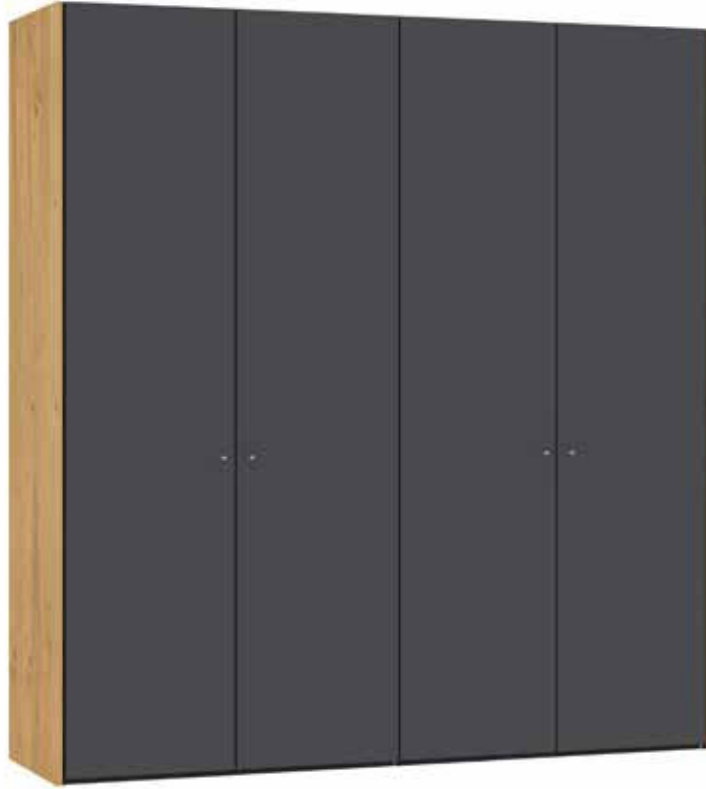

Front Anthrazit matt
Façade Anthracite mat
Front Anthracite matt
Front Antraciet mat

Echtholz furnier kann eine unterschiedliche Anzahl und Formen von natürlich gewachsenen Ästen und Verwachsungen aufweisen
Le nombre et la forme des courbures et nœuds naturels du placage en bois véritable peuvent varier
Real wood veneer can have a varying number of naturally grown gnarls and knots, which come in many different shapes and forms
Echt houten fineer kan een uiteenlopend aantal en vormen van op natuurlijke wijze gegroeide takken en vergroeiingen vertonen

	Korpus Novaschwarz Corps Novanoir Body Novablack Romp Novazwart	Aufdoppelung Doublage Extra colored outside wall Verdubbelings zijwanden	Eiche furniert Chêne plaqué Oak veneer Eiken fineer
104,5 cm			4352 8821
154,8 cm			4352 8831
205,1 cm			4352 8841
255,4 cm			4352 8851
305,7 cm			4352 8861

Im Preis inbegriffen: Knopgriff, 1 Einlegeboden (16 mm) und 1 Kleiderstange pro Abteil
Inclus dans le prix: Bouton, 1 rayon (16 mm) et 1 tringle à habits par compartiment
Included in the price: Knob, 1 shelf (16 mm) and 1 clothes rail per element
In de prijs inbegrepen: Knopgreep, 1 plank (16 mm) en 1 kledingroede per vak