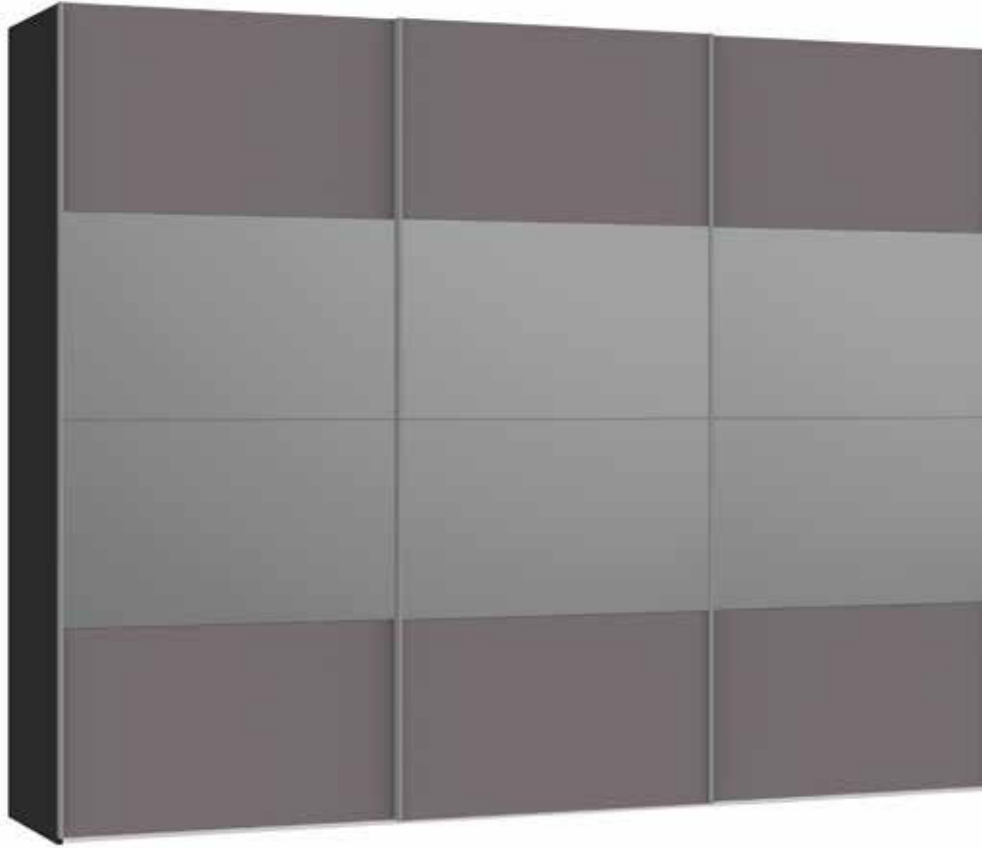

Front Glas Dunkelgrau matt / Spiegel dunkel
Façade Verre gris foncé mat / Miroir foncé
Front Dark grey glass matt / Dark mirror
Front Glas donkergrijs mat / Spiegel donker

	Korpus Corps Body Romp	Novaschwarz Novanoir Novablack Novazwart	Premiumweiss Blanc premium Premium white Wit premium
202,5 cm		8114 8541	8412 0841
252,8 cm		8114 8551	8412 0851
303,1 cm		8114 8561	8412 0861

Im Preis inbegriffen: 1 Einlegeboden (16 mm) und 1 Kleiderstange pro Abteil
Inclus dans le prix: 1 rayon (16 mm) et 1 tringle à habits par compartiment
Included in the price: 1 shelf (16 mm) and 1 clothes rail per element
In de prijs inbegrepen: 1 plank (16 mm) en 1 kledingroede per vak