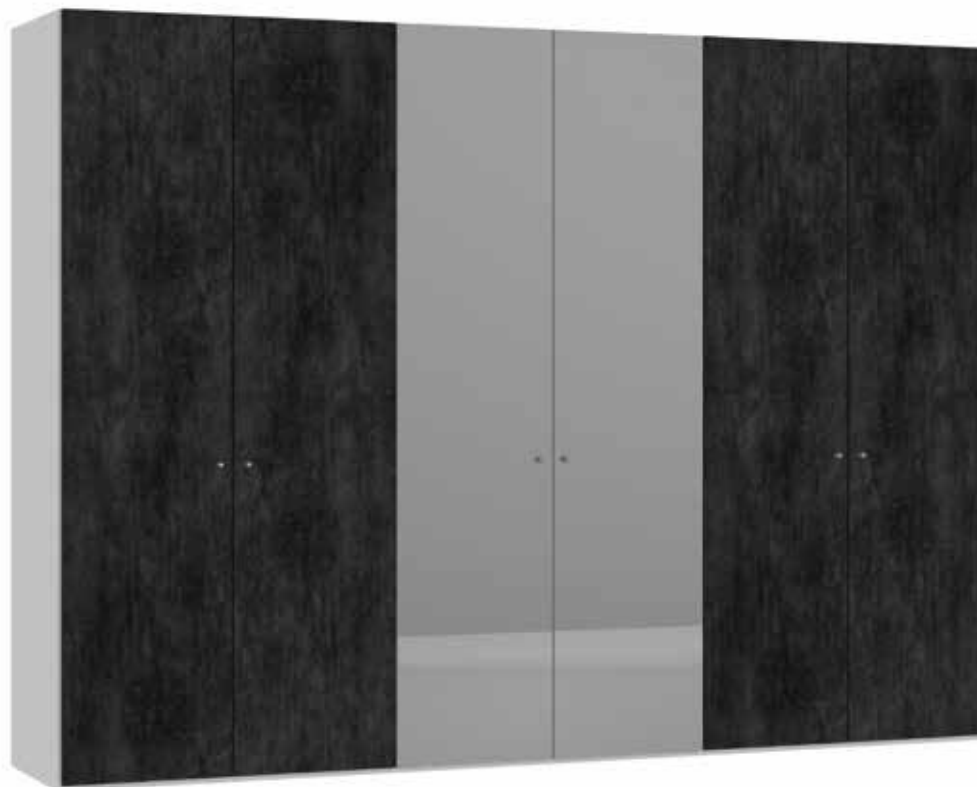

4.51

Front Graphit / Spiegel dunkel
Façade Graphit / Miroir foncé
Front Graphit / Dark mirror
Front Graphit / Spiegel donker

Korpus Corps Body Romp	Cremeweiss Blanc crème Cream white Crèmewit	Novaschwarz Novanoir Novablack Novazwart	Premiumweiss Blanc premium Premium white Wit premium	Hellgrau matt Gris clair mat Light grey matt Grijs helder mat	Nougat Nougat Nougat Nougat
Spiegel dunkel Miroir foncé Dark mirror Spiegel donker					
152,2 cm	3373 531	3124 331	3122 831	3539 031	3500 931
202,5 cm	3373 541	3124 341	3122 841	3539 041	3500 941
202,5 cm	3373 542	3124 342	3122 842	3539 042	3500 942
252,8 cm	3373 551	3124 351	3122 851	3539 051	3500 951
303,1 cm	3373 561	3124 361	3122 861	3539 061	3500 961

Im Preis inbegriffen: Knopfgriff, 1 Einlegeboden (16 mm) und 1 Kleiderstange pro Abteil
Inclus dans le prix: Bouton, 1 rayon (16 mm) et 1 tringle à habits par compartiment
Included in the price: Knob, 1 shelf (16 mm) and 1 clothes rail per element
In de prijs inbegrepen: Knopgreep, 1 plank (16 mm) en 1 kledingroede per vak