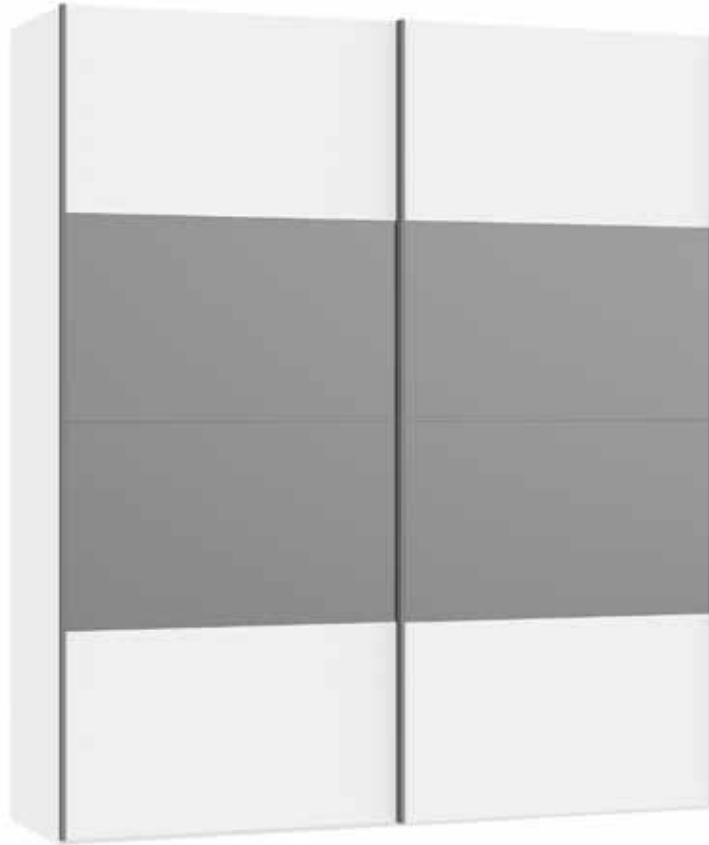

2.27

Front Edelweiss Hochglanz / Spiegel dunkel
Façade Edelweiss poli fin / Miroir foncé
Front Edelweiss high gloss / Dark mirror
Front Edelweiss hoogglans / Spiegel donker

	Korpus Corps Body Romp	Novaschwarz Novanoir Novablack Novazwart	Premiumweiss Blanc premium Premium white Wit premium
202,5 cm		8225 9441	8514 4741
252,8 cm		8225 9451	8514 4751
303,1 cm		8225 9461	8514 4761

Im Preis inbegriffen: 1 Einlegeboden (16 mm) und 1 Kleiderstange pro Abteil
Inclus dans le prix: 1 rayon (16 mm) et 1 tringle à habits par compartiment
Included in the price: 1 shelf (16 mm) and 1 clothes rail per element
In de prijs inbegrepen: 1 plank (16 mm) en 1 kledingroede per vak