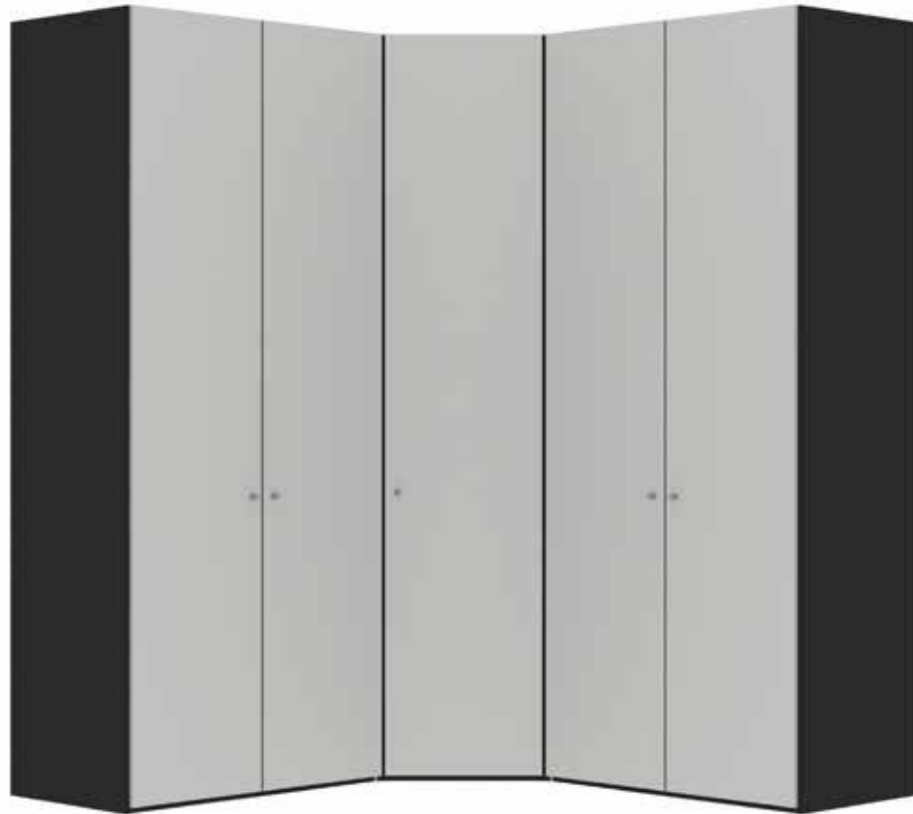

5.15

Front Hellgrau matt
Façade Gris clair mat
Front Light grey matt
Front Grijs helder mat

	Korpus Corps Body Romp	Novaschwarz Novanoir Novablack Novazwart	Premiumweiss Blanc premium Premium white Wit premium
196/146 cm	3748 241	3906 241	
196/196 cm	3748 251	3906 251	
196/246 cm	3748 261	3906 261	
246/246 cm	3748 271	3906 271	

Im Preis inbegriffen: Knopfgriff, 1 Einlegeboden (16 mm) und 1 Kleiderstange pro Abteil
Inclus dans le prix: Bouton, 1 rayon (16 mm) et 1 tringle à habits par compartiment
Included in the price: Knob, 1 shelf (16 mm) and 1 clothes rail per element
In de prijs inbegrepen: Knopgreep, 1 plank (16 mm) en 1 kledingroede per vak