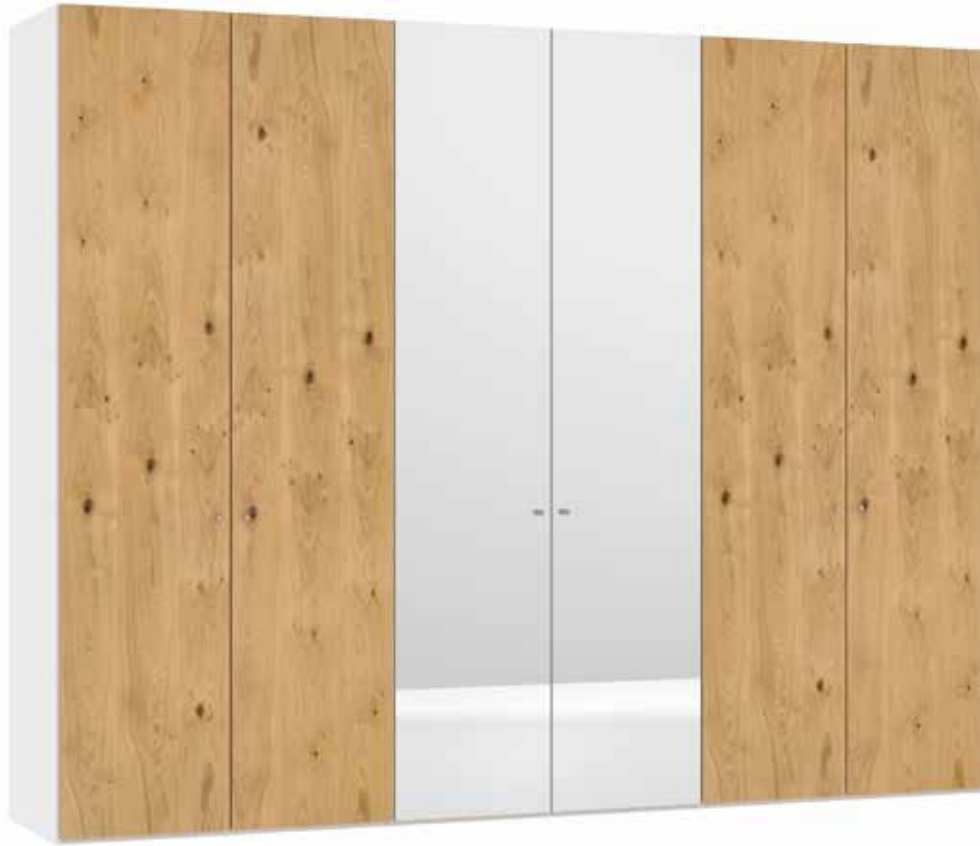

Front Eiche furniert / Spiegel
Façade Chêne plaqué / Miroir
Front Oak veneer / Mirror
Front Eiken fineer / Spiegel

Echtholz furnier kann eine unterschiedliche Anzahl und Formen von natürlich gewachsenen Ästen und Verwachsungen aufweisen
Le nombre et la forme des courbures et nœuds naturels du placage en bois véritable peuvent varier
Real wood veneer can have a varying number of naturally grown gnarls and knots, which come in many different shapes and forms
Echt houten fineer kan een uiteenlopend aantal en vormen van op natuurlijke wijze gegroeide takken en vergroeiingen vertonen

	Korpus Corps Body Romp	Novaschwarz Novanoir Novablack Novazwart	Premiumweiss Blanc premium Premium white Wit premium
	Spiegel Miroir Mirror Spiegel		
152,2 cm		3103 631	3336 631
202,5 cm		3103 641	3336 641
252,8 cm		3103 651	3336 651
303,1 cm		3103 661	3336 661

Im Preis inbegriffen: Knopfgriff, 1 Einlegeboden (16 mm) und 1 Kleiderstange pro Abteil
Inclus dans le prix: Bouton, 1 rayon (16 mm) et 1 tringle à habits par compartiment
Included in the price: Knob, 1 shelf (16 mm) and 1 clothes rail per element
In de prijs inbegrepen: Knopgreep, 1 plank (16 mm) en 1 kledingroede per vak