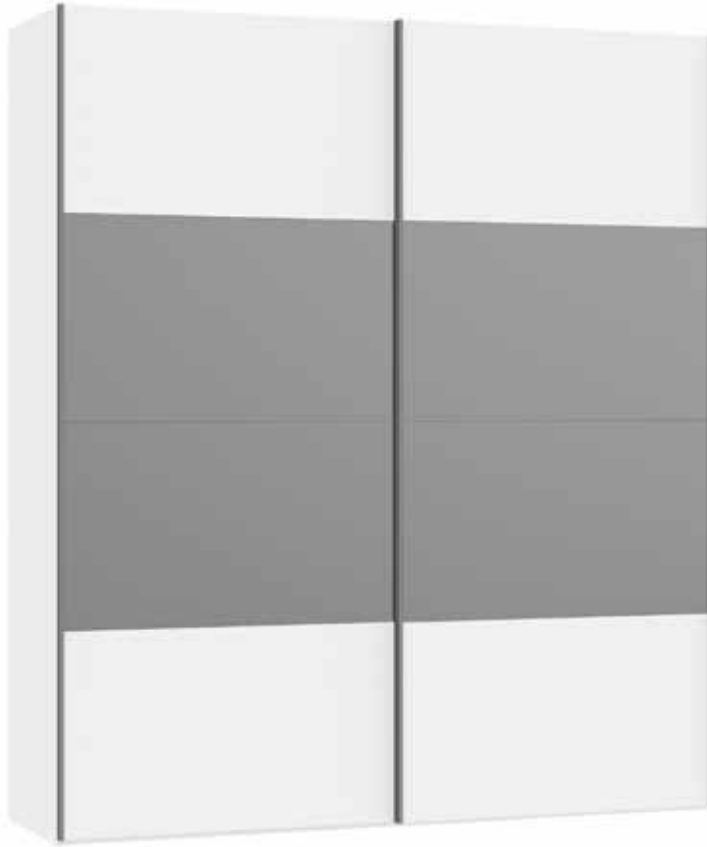

Front Glas Weiss / Spiegel dunkel
Façade Verre blanc / Miroir foncé
Front White glass / Dark mirror
Front Glas wit / Spiegel donker

	Korpus Corps Body Romp	Novaschwarz Novanoir Novablack Novazwart	Premiumweiss Blanc premium Premium white Wit premium
202,5 cm	8584 6941	8142 3741	
252,8 cm	8584 6951	8142 3751	
303,1 cm	8584 6961	8142 3761	

Im Preis inbegriffen: 1 Einlegeboden (16 mm) und 1 Kleiderstange pro Abteil
Inclus dans le prix: 1 rayon (16 mm) et 1 tringle à habits par compartiment
Included in the price: 1 shelf (16 mm) and 1 clothes rail per element
In de prijs inbegrepen: 1 plank (16 mm) en 1 kledingroede per vak