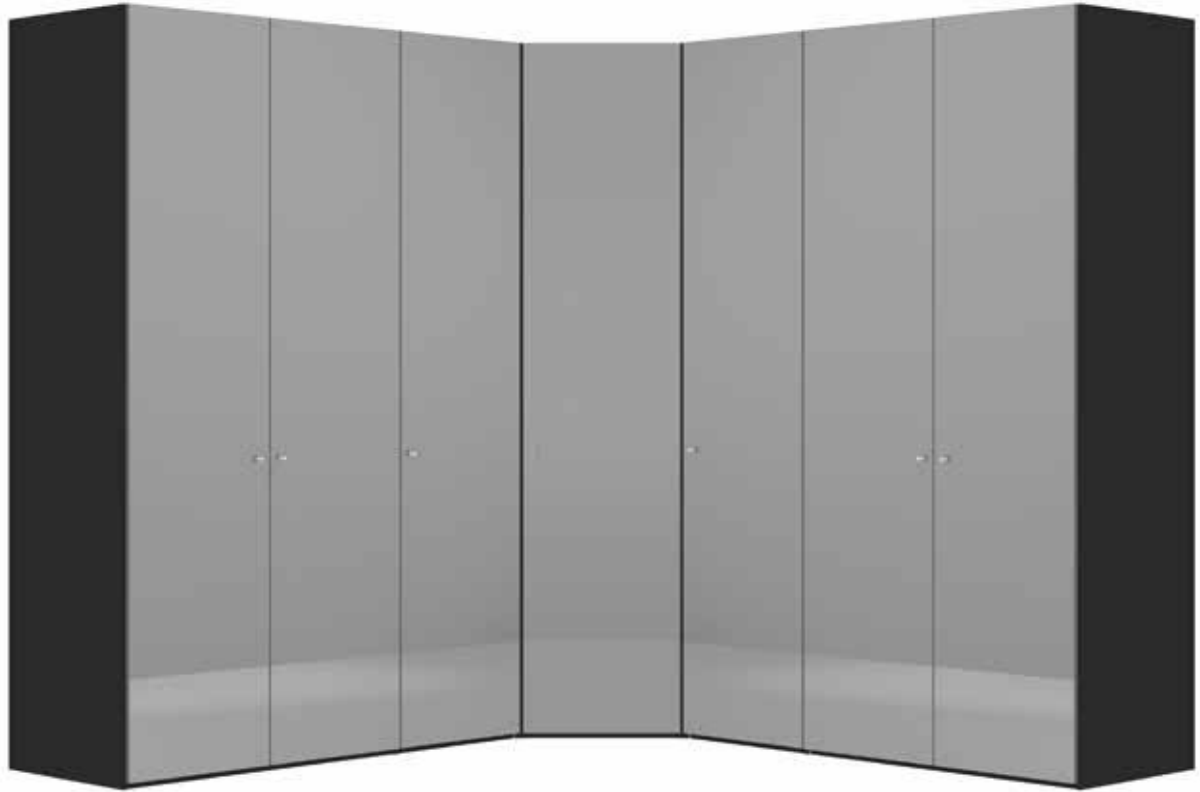

4.101

Front Spiegel dunkel
Façade Miroir foncé
Front Dark mirror
Front Spiegel donker

	Korpus Corps Body Romp	Cremeweiss Blanc crème Cream white Crèmewit	Novaschwarz Novanoir Novablack Novazwart	Premiumweiss Blanc premium Premium white Wit premium	Hellgrau matt Gris clair mat Light grey matt Grijs helder mat	Eichenstruktur Natur Structure chêne nature Oak structure natural Eikenstructuur natuur	Nougat Nougat Nougat Nougat
Spiegel dunkel Miroir foncé Dark mirror Spiegel donker							
146/146 cm		3915 031	3815 031	3969 431	3984 831	3817 531	3885 131
196/146 cm		3915 041	3815 041	3969 441	3984 841	3817 541	3885 141
196/196 cm		3915 051	3815 051	3969 451	3984 851	3817 551	3885 151
196/246 cm		3915 061	3815 061	3969 461	3984 861	3817 561	3885 161
246/246 cm		3915 071	3815 071	3969 471	3984 871	3817 571	3885 171

Im Preis inbegriffen: Knopfgriff, 1 Einlegeboden (16 mm) und 1 Kleiderstange pro Abteil
Inclus dans le prix: Bouton, 1 rayon (16 mm) et 1 tringle à habits par compartiment
Included in the price: Knob, 1 shelf (16 mm) and 1 clothes rail per element
In de prijs inbegrepen: Knopgreep, 1 plank (16 mm) en 1 kledingroede per vak