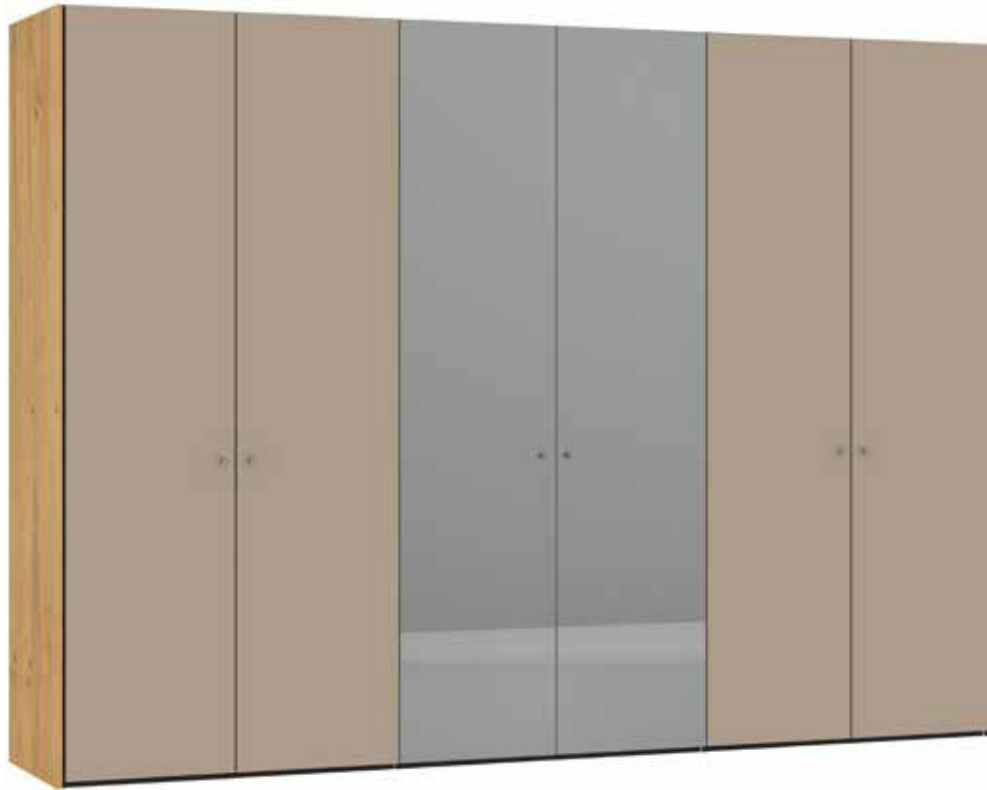

4.165

Front Glas Nougat matt / Spiegel dunkel
Façade Verre nougat mat / Miroir foncé
Front Nougat glass matt / Dark mirror
Front Glas nougat mat / Spiegel donker

Echtholz furnier kann eine unterschiedliche Anzahl und Formen von natürlich gewachsenen Ästen und Verwachsungen aufweisen
Le nombre et la forme des courbures et nœuds naturels du placage en bois véritable peuvent varier
Real wood veneer can have a varying number of naturally grown gnarls and knots, which come in many different shapes and forms
Echt houten fineer kan een uiteenlopend aantal en vormen van op natuurlijke wijze gegroeide takken en vergroeiingen vertonen

	Korpus Novaschwarz Corps Novanoir Body Novablack Romp Novazwart	Aufdoppelung Doublage Extra colored outside wall Verdubbelings zijwanden	Eiche furniert Chêne plaqué Oak veneer Eiken fineer
Spiegel dunkel Miroir foncé Dark mirror Spiegel donker			
154,8 cm			4333 9131
205,1 cm			4333 9141
255,4 cm			4333 9151
305,7 cm			4333 9161

Im Preis inbegriffen: Knopfgriff, 1 Einlegeboden (16 mm) und 1 Kleiderstange pro Abteil
Inclus dans le prix: Bouton, 1 rayon (16 mm) et 1 tringle à habits par compartiment
Included in the price: Knob, 1 shelf (16 mm) and 1 clothes rail per element
In de prijs inbegrepen: Knopgreep, 1 plank (16 mm) en 1 kledingroede per vak