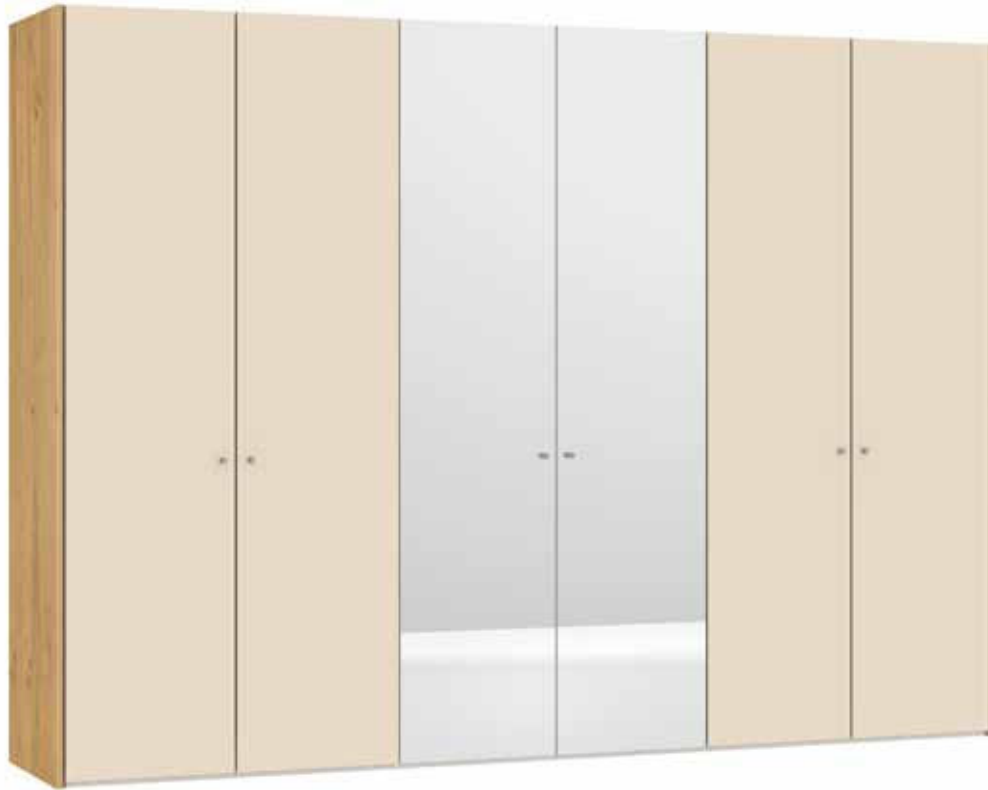

4.117

Front Glas «Cozy white» / Spiegel
Façade Verre «Cozy white» / Miroir
Front Cozy white glass / Mirror
Front Glas «Cozy white» / Spiegel

Echtholz furnier kann eine unterschiedliche Anzahl und Formen von natürlich gewachsenen Ästen und Verwachsungen aufweisen
Le nombre et la forme des courbures et nœuds naturels du placage en bois véritable peuvent varier
Real wood veneer can have a varying number of naturally grown gnarls and knots, which come in many different shapes and forms
Echt houten fineer kan een uiteenlopend aantal en vormen van op natuurlijke wijze gegroeide takken en vergroeiingen vertonen

	Korpus Nougat Corps Nougat Body Nougat Romp Nougat	Aufdoppelung Doublage Extra colored outside wall Verdubbelings zijwanden	Eiche furniert Chêne plaqué Oak veneer Eiken fineer
Spiegel Miroir Mirror Spiegel			
154,8 cm			4416 4631
205,1 cm			4416 4641
255,4 cm			4416 4651
305,7 cm			4416 4661

Im Preis inbegriffen: Knopfgriff, 1 Einlegeboden (16 mm) und 1 Kleiderstange pro Abteil
Inclus dans le prix: Bouton, 1 rayon (16 mm) et 1 tringle à habits par compartiment
Included in the price: Knob, 1 shelf (16 mm) and 1 clothes rail per element
In de prijs inbegrepen: Knopgreep, 1 plank (16 mm) en 1 kledingroede per vak