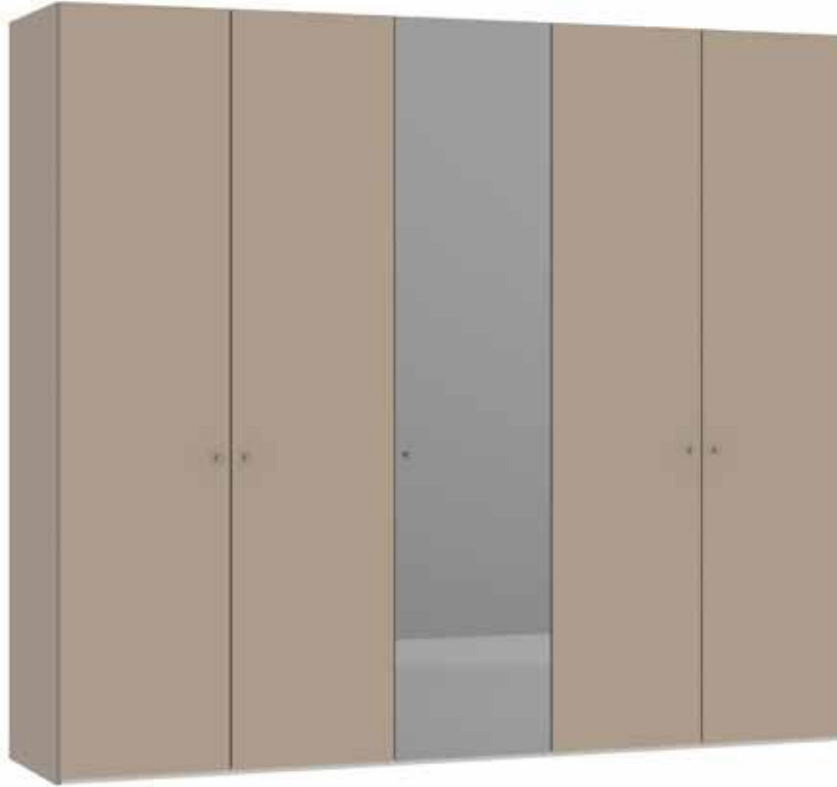

Front Glas Nougat matt / Spiegel dunkel
Façade Verre nougat mat / Miroir foncé
Front Nougat glass matt / Dark mirror
Front Glas nougat mat / Spiegel donker

Korpus Corps Body Romp	Cremeweiss Blanc crème Cream white Crémewit	Novaschwarz Novanoir Novablack Novazwart	Premiumweiss Blanc premium Premium white Wit premium	Hellgrau matt Gris clair mat Light grey matt Grijs helder mat	Eichenstruktur Natur Structure chêne nature Oak structure natural Eikenstructuur natuur	Nougat Nougat Nougat Nougat
Spiegel dunkel Miroir foncé Dark mirror Spiegel donker						
152,2 cm	3092 931	3544 931	3170 431	3110 831	3380 831	3421 731
202,5 cm	3092 941	3544 941	3170 441	3110 841	3380 841	3421 741
202,5 cm	3092 942	3544 942	3170 442	3110 842	3380 842	3421 742
252,8 cm	3092 951	3544 951	3170 451	3110 851	3380 851	3421 751
303,1 cm	3092 961	3544 961	3170 461	3110 861	3380 861	3421 761

Im Preis inbegriffen: Knopfgriff, 1 Einlegeboden (16 mm) und 1 Kleiderstange pro Abteil
Inclus dans le prix: Bouton, 1 rayon (16 mm) et 1 tringle à habits par compartiment
Included in the price: Knob, 1 shelf (16 mm) and 1 clothes rail per element
In de prijs inbegrepen: Knopgreep, 1 plank (16 mm) en 1 kledingroede per vak