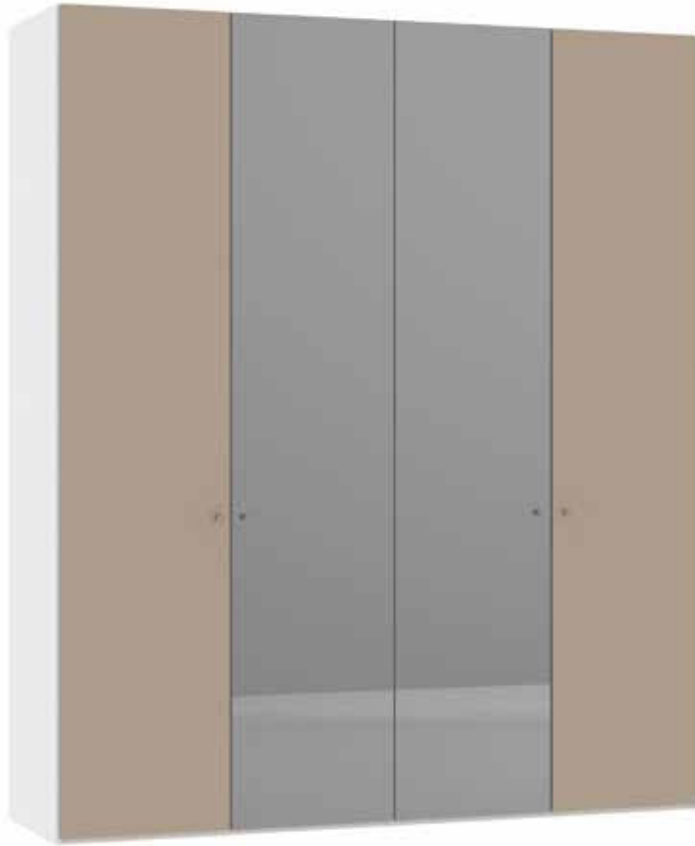

Front Glas Nougat matt / Spiegel dunkel
Façade Verre nougat mat / Miroir foncé
Front Nougat glass matt / Dark mirror
Front Glas nougat mat / Spiegel donker

Echtholz furnier kann eine unterschiedliche Anzahl und Formen von natürlich gewachsenen Ästen und Verwachsungen aufweisen
Le nombre et la forme des courbures et nœuds naturels du placage en bois véritable peuvent varier
Real wood veneer can have a varying number of naturally grown gnarls and knots, which come in many different shapes and forms
Echt houten fineer kan een uiteenlopend aantal en vormen van op natuurlijke wijze gegroeide takken en vergroeiingen vertonen

mit Aufdoppelung Eiche furniert
avec doublage chêne plaqué
with extra colored outside wall oak veneer
met verdubbeldings zijwanden eiken fineer

	Korpus Corps Body Romp	Novaschwarz Novanoir Novablack Novazwart	Premiumweiss Blanc premium Premium white Wit premium		Korpus Corps Body Romp	Novaschwarz Novanoir Novablack Novazwart	Premiumweiss Blanc premium Premium white Wit premium
152,2 cm		3384 731	3569 431	154,8 cm		4442 4531	4242 4331
202,5 cm		3384 741	3569 441	205,1 cm		4442 4541	4242 4341
252,8 cm		3384 751	3569 451	255,4 cm		4442 4551	4242 4351
303,1 cm		3384 761	3569 461	305,7 cm		4442 4561	4242 4361

Im Preis inbegriffen: Knopfgriff, 1 Einlegeboden (16 mm) und 1 Kleiderstange pro Abteil
Inclus dans le prix: Bouton, 1 rayon (16 mm) et 1 tringle à habits par compartiment
Included in the price: Knob, 1 shelf (16 mm) and 1 clothes rail per element
In de prijs inbegrepen: Knopgreep, 1 plank (16 mm) en 1 kledingroede per vak