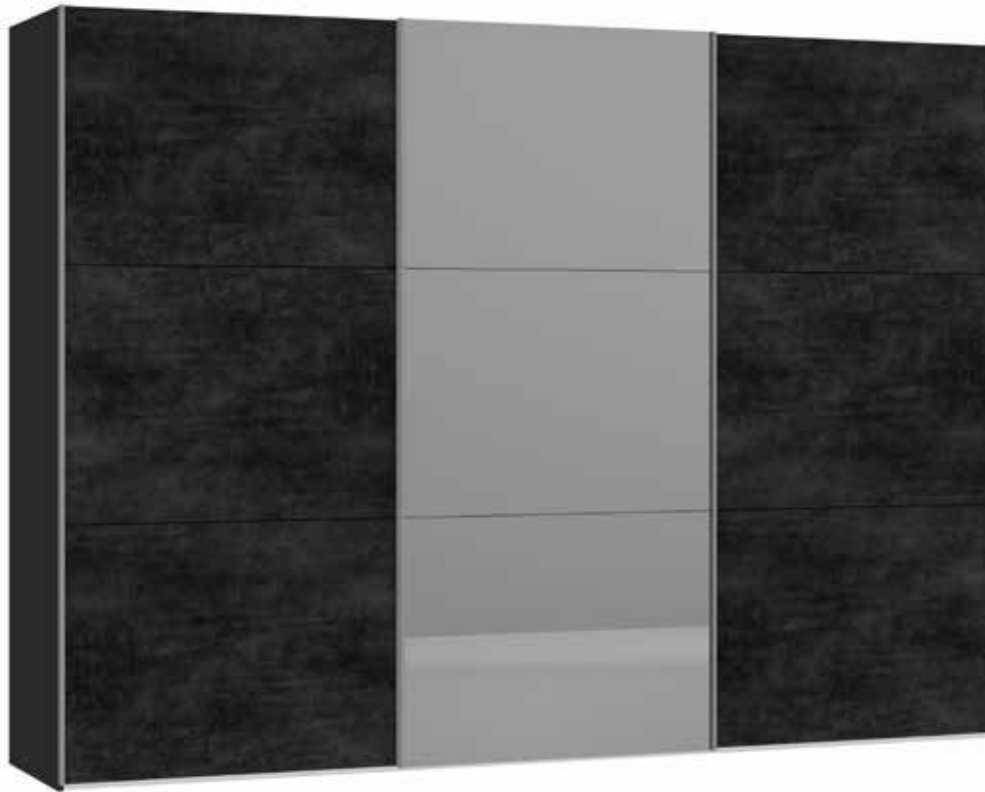

Front Graphit / Spiegel dunkel
Façade Graphit / Miroir foncé
Front Graphit / Dark mirror
Front Graphit / Spiegel donker

	Korpus Corps Body Romp	Cremeweiss Blanc crème Cream white Crémewit	Novaschwarz Novanoir Novablack Novazwart	Premiumweiss Blanc premium Premium white Wit premium	Hellgrau matt Gris clair mat Light grey matt Grijs helder mat	Nougat Nougat Nougat Nougat
152,2 cm		6470 4931	6729 1431	6914 7631	6004 6131	6197 1731
202,5 cm		6470 4941	6729 1441	6914 7641	6004 6141	6197 1741
227,6 cm		6470 4945	6729 1445	6914 7645	6004 6145	6197 1745
252,8 cm		6470 4951	6729 1451	6914 7651	6004 6151	6197 1751
278,0 cm		6470 4955	6729 1455	6914 7655	6004 6155	6197 1755
303,1 cm		6470 4961	6729 1461	6914 7661	6004 6161	6197 1761
328,2 cm		6470 4965	6729 1465	6914 7665	6004 6165	6197 1765
378,5 cm		6470 4975	6729 1475	6914 7675	6004 6175	6197 1775

Im Preis inbegriffen: 1 Einlegeboden (16 mm) und 1 Kleiderstange pro Abteil
Inclus dans le prix: 1 rayon (16 mm) et 1 tringle à habits par compartiment
Included in the price: 1 shelf (16 mm) and 1 clothes rail per element
In de prijs inbegrepen: 1 plank (16 mm) en 1 kledingroede per vak