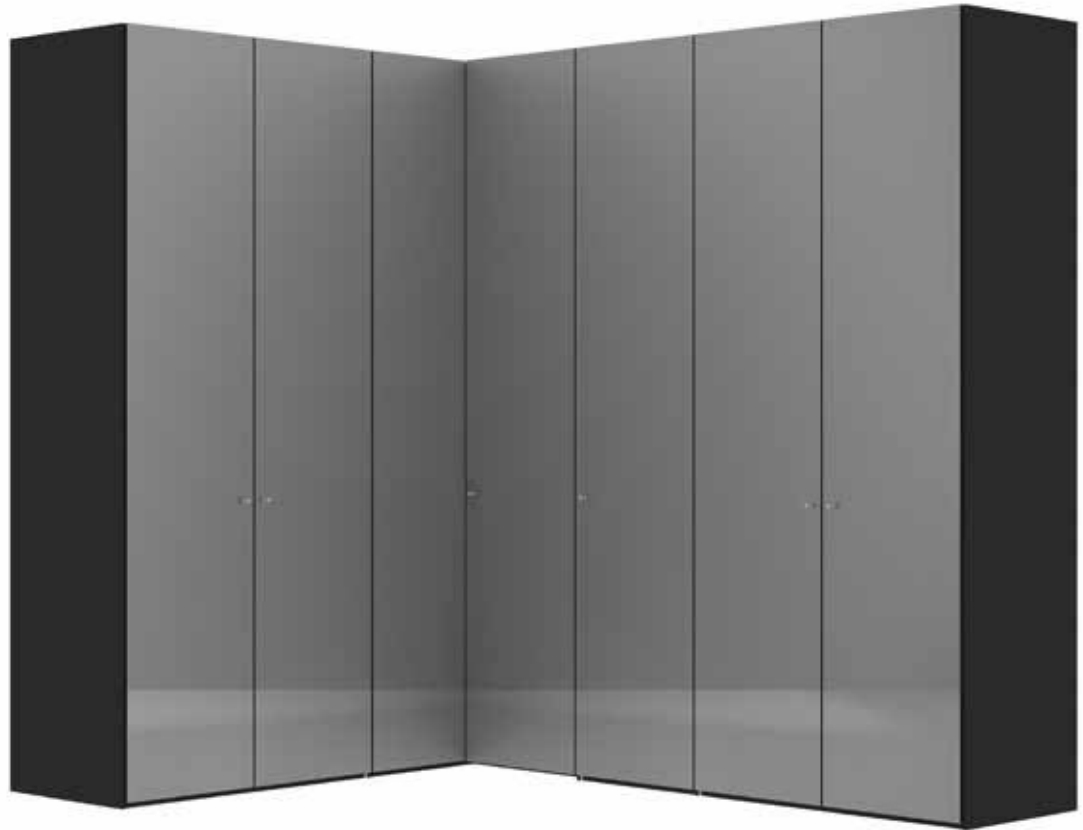

Front Spiegel dunkel
Façade Miroir foncé
Front Dark mirror
Front Spiegel donker

Korpus Corps Body Romp	Novaschwarz Novanoir Novablack Novazwart	Premiumweiss Blanc premium Premium white Wit premium
Spiegel dunkel Miroir foncé Dark mirror Spiegel donker		
203/159 cm	3776 652	3920 652
203/209 cm	3776 662	3920 662
203/259 cm	3776 672	3920 672
253/259 cm	3776 682	3920 682

Im Preis inbegriffen: Knopfgriff, 1 Einlegeboden (16 mm) und 1 Kleiderstange pro Abteil
Inclus dans le prix: Bouton, 1 rayon (16 mm) et 1 tringle à habits par compartiment
Included in the price: Knob, 1 shelf (16 mm) and 1 clothes rail per element
In de prijs inbegrepen: Knopgreep, 1 plank (16 mm) en 1 kledingroede per vak