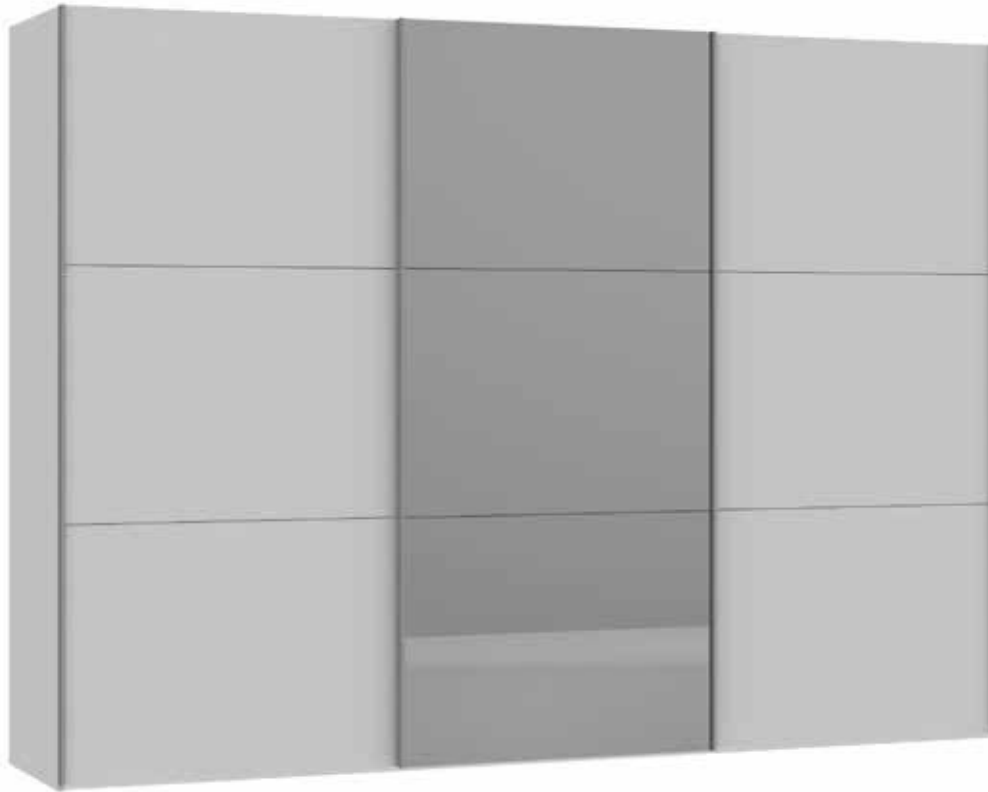

Front Hellgrau matt / Spiegel dunkel
Façade Gris clair mat / Miroir foncé
Front Light grey matt / Dark mirror
Front Grijs helder mat / Spiegel donker

 Korpus Corps Body Romp	Cremeweiss Blanc crème Cream white Crémewit	Novaschwarz Novanoir Novablack Novazwart	Premiumweiss Blanc premium Premium white Wit premium	Hellgrau matt Gris clair mat Light grey matt Grijs helder mat	Eichenstruktur Natur Structure chêne nature Oak structure natural Eikenstructuur natuur	Nougat Nougat Nougat Nougat
152,2 cm	6786 8431	6231 1631	6247 7631	6283 8831	6182 1331	6330 8231
202,5 cm	6786 8441	6231 1641	6247 7641	6283 8841	6182 1341	6330 8241
227,6 cm	6786 8445	6231 1645	6247 7645	6283 8845	6182 1345	6330 8245
252,8 cm	6786 8451	6231 1651	6247 7651	6283 8851	6182 1351	6330 8251
278,0 cm	6786 8455	6231 1655	6247 7655	6283 8855	6182 1355	6330 8255
303,1 cm	6786 8461	6231 1661	6247 7661	6283 8861	6182 1361	6330 8261
328,2 cm	6786 8465	6231 1665	6247 7665	6283 8865	6182 1365	6330 8265
378,5 cm	6786 8475	6231 1675	6247 7675	6283 8875	6182 1375	6330 8275

Im Preis inbegriffen: 1 Einlegeboden (16 mm) und 1 Kleiderstange pro Abteil
Inclus dans le prix: 1 rayon (16 mm) et 1 tringle à habits par compartiment
Included in the price: 1 shelf (16 mm) and 1 clothes rail per element
In de prijs inbegrepen: 1 plank (16 mm) en 1 kledingroede per vak