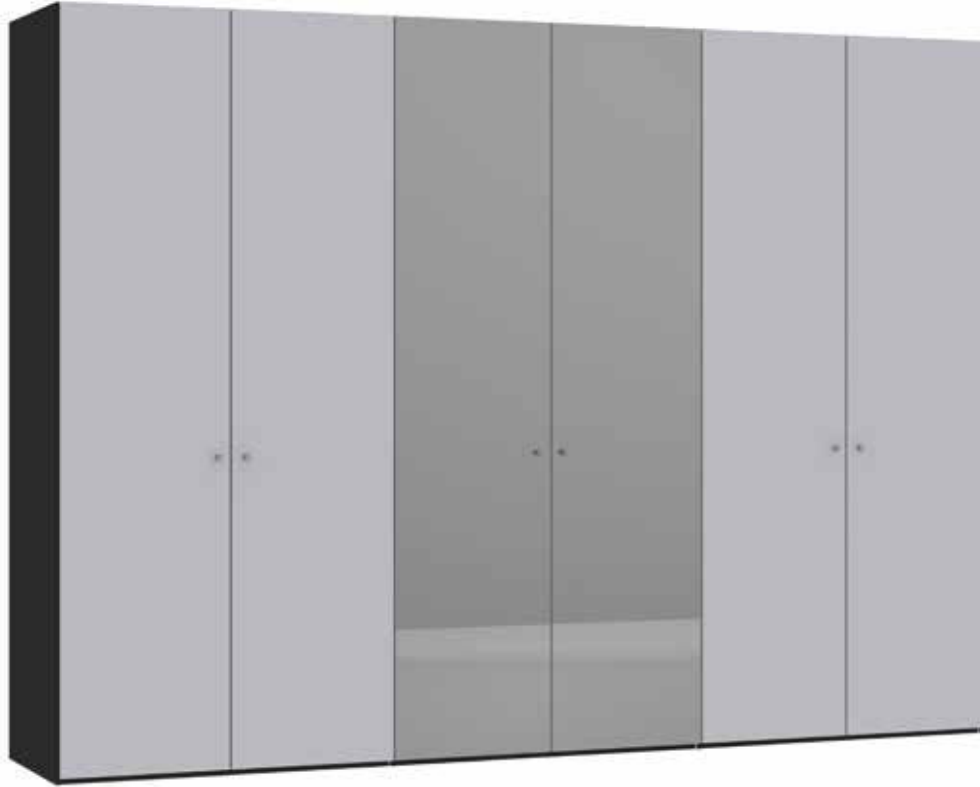

Front Glas Hellgrau matt / Spiegel dunkel
Façade Verre gris clair mat / Miroir foncé
Front Light grey glass matt / Dark mirror
Front Glas grijs helder mat / Spiegel donker

Korpus Corps Body Romp	Cremeweiss Blanc crème Cream white Crémewit	Novaschwarz Novanoir Novablack Novazwart	Premiumweiss Blanc premium Premium white Wit premium	Hellgrau matt Gris clair mat Light grey matt Grijs helder mat	Eichenstruktur Natur Structure chêne nature Oak structure natural Eikenstructuur natuur	Nougat Nougat Nougat Nougat
Spiegel dunkel Miroir foncé Dark mirror Spiegel donker						
152,2 cm	3163 831	3096 431	3534 931	3352 531	3430 231	3104 931
202,5 cm	3163 841	3096 441	3534 941	3352 541	3430 241	3104 941
202,5 cm	3163 842	3096 442	3534 942	3352 542	3430 242	3104 942
252,8 cm	3163 851	3096 451	3534 951	3352 551	3430 251	3104 951
303,1 cm	3163 861	3096 461	3534 961	3352 561	3430 261	3104 961

Im Preis inbegriffen: Knopfgriff, 1 Einlegeboden (16 mm) und 1 Kleiderstange pro Abteil
Inclus dans le prix: Bouton, 1 rayon (16 mm) et 1 tringle à habits par compartiment
Included in the price: Knob, 1 shelf (16 mm) and 1 clothes rail per element
In de prijs inbegrepen: Knopgreep, 1 plank (16 mm) en 1 kledingroede per vak