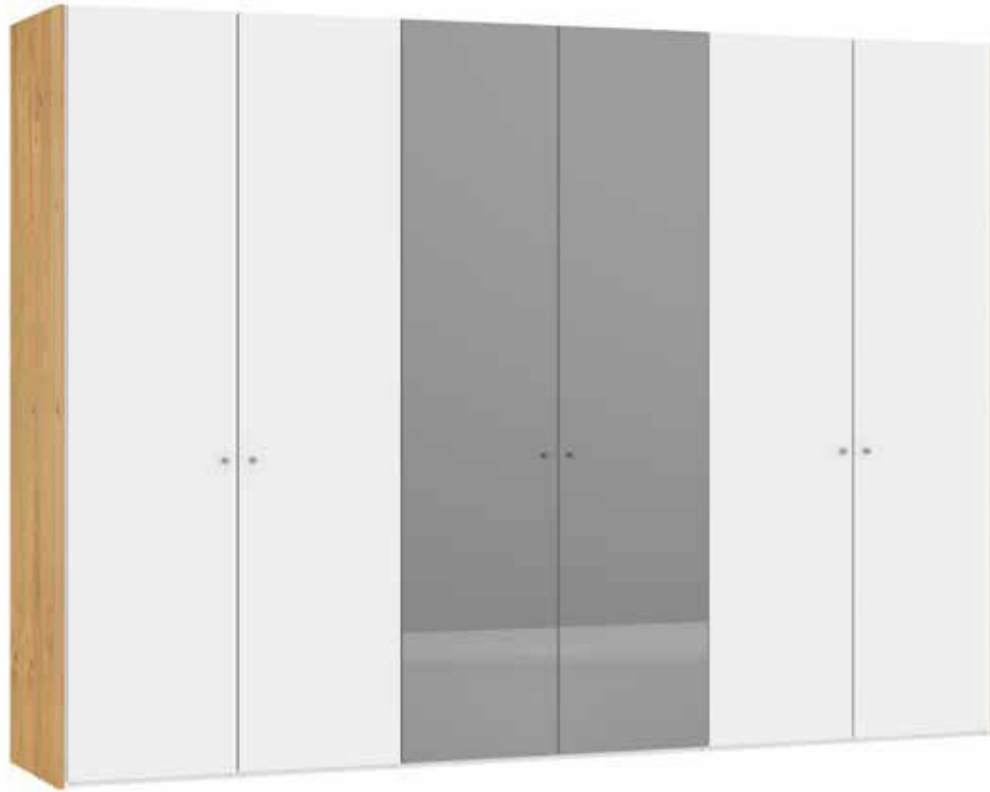

4.147

Front Glas «Bianco» matt / Spiegel dunkel
Façade Verre «Bianco» mat / Miroir foncé
Front «Bianco» glass matt / Dark mirror
Front Glas «Bianco» mat / Spiegel donker

Echtholz furnier kann eine unterschiedliche Anzahl und Formen von natürlich gewachsenen Ästen und Verwachsungen aufweisen
Le nombre et la forme des courbures et nœuds naturels du placage en bois véritable peuvent varier
Real wood veneer can have a varying number of naturally grown gnarls and knots, which come in many different shapes and forms
Echt houten fineer kan een uiteenlopend aantal en vormen van op natuurlijke wijze gegroeide takken en vergroeiingen vertonen

	Korpus Premiumweiss Corps Blanc premium Body Premium white Romp Wit premium	Aufdoppelung Doublage Extra colored outside wall Verdubbelings zijwanden	Eiche furniert Chêne plaqué Oak veneer Eiken fineer
Spiegel dunkel Miroir foncé Dark mirror Spiegel donker			
154,8 cm			4210 4831
205,1 cm			4210 4841
255,4 cm			4210 4851
305,7 cm			4210 4861

Im Preis inbegriffen: Knopfgriff, 1 Einlegeboden (16 mm) und 1 Kleiderstange pro Abteil
Inclus dans le prix: Bouton, 1 rayon (16 mm) et 1 tringle à habits par compartiment
Included in the price: Knob, 1 shelf (16 mm) and 1 clothes rail per element
In de prijs inbegrepen: Knopgreep, 1 plank (16 mm) en 1 kledingroede per vak