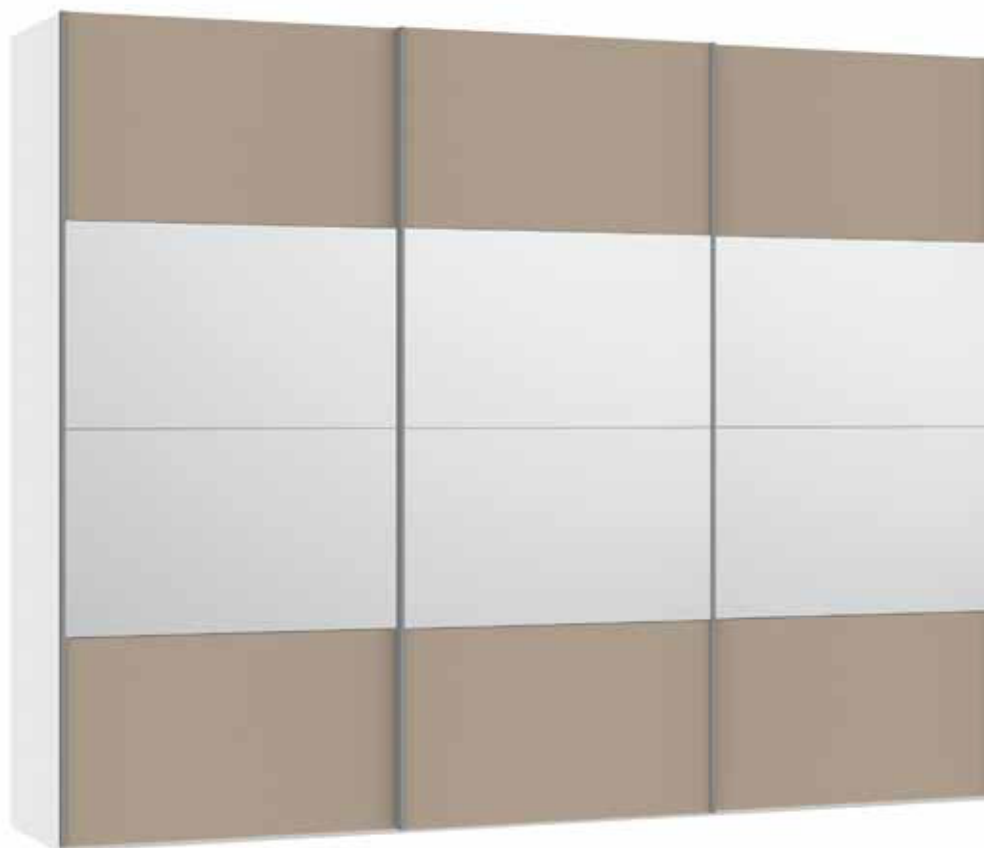

2.45

Front Glas Nougat matt / Spiegel
Façade Verre nougat mat / Miroir
Front Nougat glass matt / Mirror
Front Glas nougat mat / Spiegel

	Korpus Corps Body Romp	Novaschwarz Novanoir Novablack Novazwart	Premiumweiss Blanc premium Premium white Wit premium
202,5 cm	8898 1441	8469 7741	
252,8 cm	8898 1451	8469 7751	
303,1 cm	8898 1461	8469 7761	

Im Preis inbegriffen: 1 Einlegeboden (16 mm) und 1 Kleiderstange pro Abteil
Inclus dans le prix: 1 rayon (16 mm) et 1 tringle à habits par compartiment
Included in the price: 1 shelf (16 mm) and 1 clothes rail per element
In de prijs inbegrepen: 1 plank (16 mm) en 1 kledingroede per vak