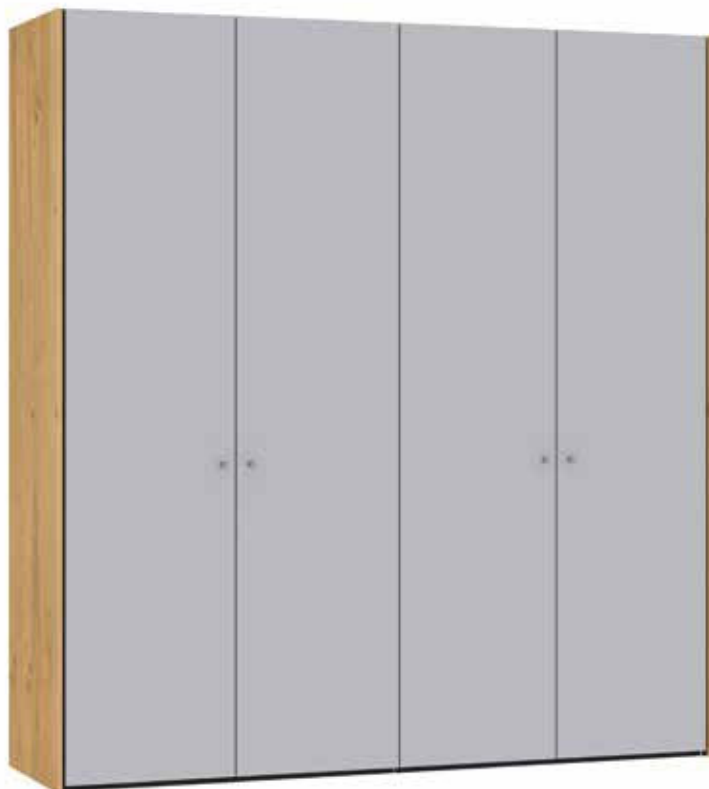

Front Glas Hellgrau matt
Façade Verre gris clair mat
Front Light grey glass matt
Front Glas grijs helder mat

Echtholz furnier kann eine unterschiedliche Anzahl und Formen von natürlich gewachsenen Ästen und Verwachsungen aufweisen
Le nombre et la forme des courbures et nœuds naturels du placage en bois véritable peuvent varier
Real wood veneer can have a varying number of naturally grown gnarls and knots, which come in many different shapes and forms
Echt houten fineer kan een uiteenlopend aantal en vormen van op natuurlijke wijze gegroeide takken en vergroeiingen vertonen

	Korpus Novaschwarz Corps Novanoir Body Novablack Romp Novazwart	Aufdoppelung Doublage Extra colored outside wall Verdubbelings zijwanden	Eiche furniert Chêne plaqué Oak veneer Eiken fineer
104,5 cm			4331 2021
154,8 cm			4331 2031
205,1 cm			4331 2041
255,4 cm			4331 2051
305,7 cm			4331 2061

Im Preis inbegriffen: Knopgriff, 1 Einlegeboden (16 mm) und 1 Kleiderstange pro Abteil
Inclus dans le prix: Bouton, 1 rayon (16 mm) et 1 tringle à habits par compartiment
Included in the price: Knob, 1 shelf (16 mm) and 1 clothes rail per element
In de prijs inbegrepen: Knopgreep, 1 plank (16 mm) en 1 kledingroede per vak