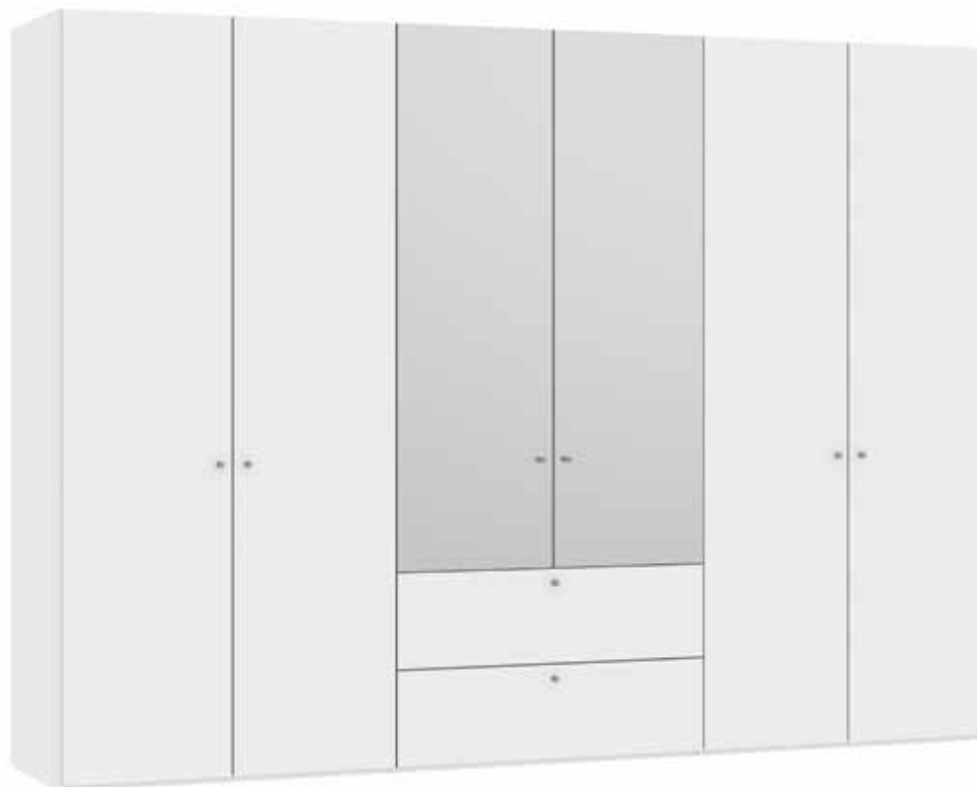

Front Premiumweiss / Spiegel / Premiumweiss
Façade Blanc premium / Miroir / Blanc premium
Front Premium white / Mirror / Premium white
Front Wit premium / Spiegel / Wit premium

	Korpus Corps Body Romp	Novaschwarz Novanoir Novablack Novazwart	Premiumweiss Blanc premium Premium white Wit premium	Hellgrau matt Gris clair mat Light grey matt Grijs helder mat	Eichenstruktur Natur Structure chêne nature Oak structure natural Eikenstructuur natuur	Nougat Nougat Nougat Nougat
	Spiegel Miroir Mirror Spiegel					
152,2 cm		5962 231	5998 831	5520 931	5394 431	5992 431
202,5 cm		5962 243	5998 843	5520 943	5394 443	5992 443
252,8 cm		5962 251	5998 851	5520 951	5394 451	5992 451
303,1 cm		5962 261	5998 861	5520 961	5394 461	5992 461

Im Preis inbegriffen: Knopfgriff, 1 Einlegeboden (16 mm) und 1 Kleiderstange pro Abteil
Inclus dans le prix: Bouton, 1 rayon (16 mm) et 1 tringle à habits par compartiment
Included in the price: Knob, 1 shelf (16 mm) and 1 clothes rail per element
In de prijs inbegrepen: Knopgreep, 1 plank (16 mm) en 1 kledingroede per vak