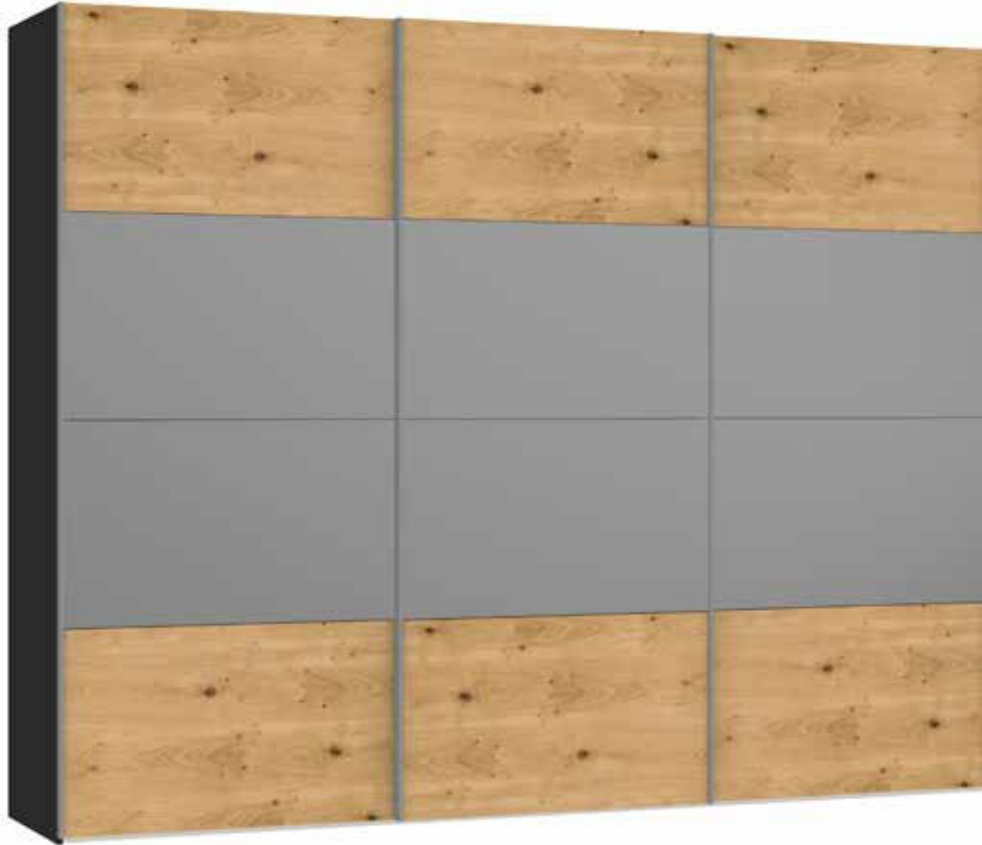

Front Eiche furniert / Spiegel dunkel
Façade Chêne plaqué / Miroir foncé
Front Oak veneer / Dark mirror
Front Eiken fineer / Spiegel donker

Echtholz furnier kann eine unterschiedliche Anzahl und Formen von natürlich gewachsenen Ästen und Verwachsungen aufweisen
Le nombre et la forme des courbures et nœuds naturels du placage en bois véritable peuvent varier
Real wood veneer can have a varying number of naturally grown gnarls and knots, which come in many different shapes and forms
Echt houten fineer kan een uiteenlopend aantal en vormen van op natuurlijke wijze gegroeide takken en vergroeiingen vertonen

	Korpus Corps Body Romp	Novaschwarz Novanoir Novablack Novazwart	Premiumweiss Blanc premium Premium white Wit premium
202,5 cm	8790 1341	8507 4241	
252,8 cm	8790 1351	8507 4251	
303,1 cm	8790 1361	8507 4261	

Im Preis inbegriffen: 1 Einlegeboden (16 mm) und 1 Kleiderstange pro Abteil
Inclus dans le prix: 1 rayon (16 mm) et 1 tringle à habits par compartiment
Included in the price: 1 shelf (16 mm) and 1 clothes rail per element
In de prijs inbegrepen: 1 plank (16 mm) en 1 kledingroede per vak