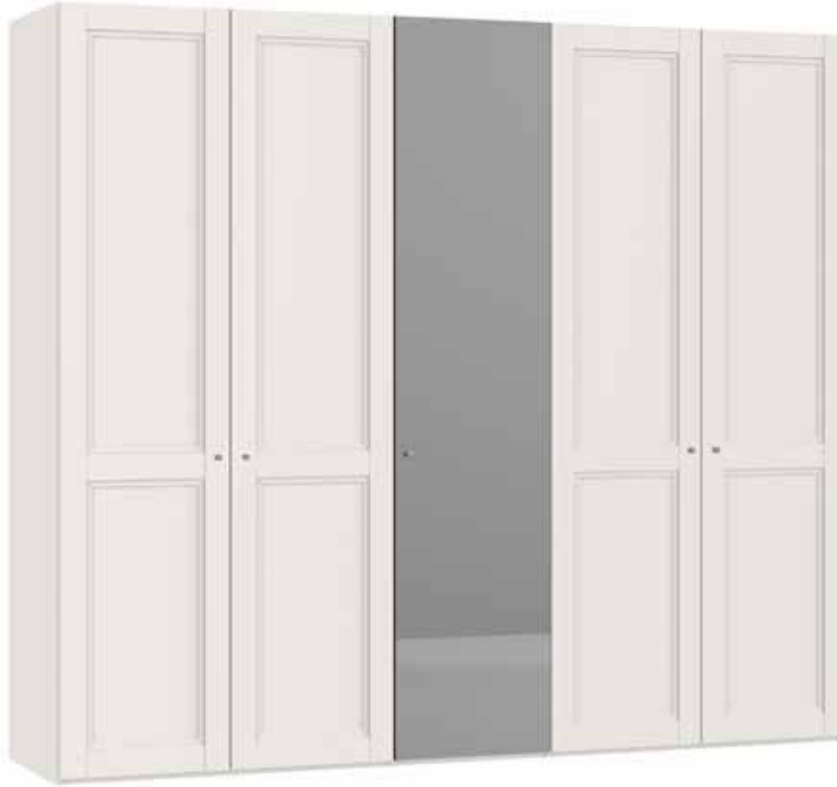

Front Landhausstil Weiss / Spiegel dunkel
Façade Blanc style maison de campagne / Miroir foncé
Front Country house style white / Dark mirror
Front Landhuisstijl wit / Spiegel donker

Korpus Corps Body Romp	Cremeweiss Blanc crème Cream white Crèmewit	Novaschwarz Novanoir Novablack Novazwart	Hellgrau matt Gris clair mat Light grey matt Grijs helder mat	Eichenstruktur Natur Structure chêne nature Oak structure natural Eikenstructuur natuur	Nougat Nougat Nougat Nougat
Spiegel dunkel Miroir foncé Dark mirror Spiegel donker					
152,2 cm	3232 931	3971 131	3591 231	3270 131	3692 631
202,5 cm	3232 941	3971 141	3591 241	3270 141	3692 641
202,5 cm	3232 942	3971 142	3591 242	3270 142	3692 642
252,8 cm	3232 951	3971 151	3591 251	3270 151	3692 651
303,1 cm	3232 961	3971 161	3591 261	3270 161	3692 661

Im Preis inbegriffen: Knopfgriff, 1 Einlegeboden (16 mm) und 1 Kleiderstange pro Abteil
Inclus dans le prix: Bouton, 1 rayon (16 mm) et 1 tringle à habits par compartiment
Included in the price: Knob, 1 shelf (16 mm) and 1 clothes rail per element
In de prijs inbegrepen: Knopgreep, 1 plank (16 mm) en 1 kledingroede per vak