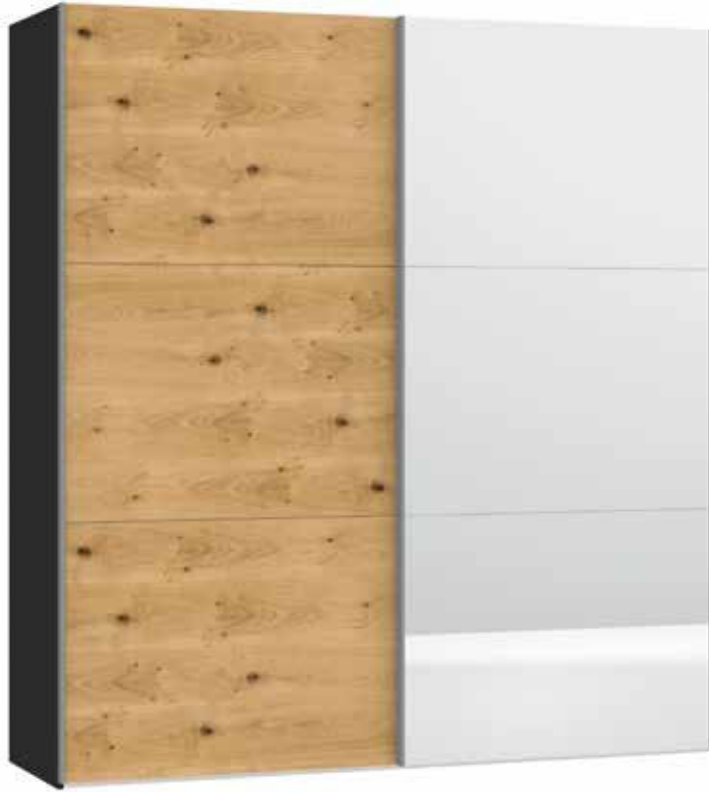

Front Eiche furniert / Spiegel
Façade Chêne plaqué / Miroir
Front Oak veneer / Mirror
Front Eiken fineer / Spiegel

Echtholz furnier kann eine unterschiedliche Anzahl und Formen von natürlich gewachsenen Ästen und Verwachsungen aufweisen
Le nombre et la forme des courbures et nœuds naturels du placage en bois véritable peuvent varier
Real wood veneer can have a varying number of naturally grown gnarls and knots, which come in many different shapes and forms
Echt houten fineer kan een uiteenlopend aantal en vormen van op natuurlijke wijze gegroeide takken en vergroeiingen vertonen

Korpus Corps Body Romp	Cremeweiss Blanc crème Cream white Crémewit	Novaschwarz Novanoir Novablack Novazwart	Premiumweiss Blanc premium Premium white Wit premium	Hellgrau matt Gris clair mat Light grey matt Grijs helder mat	Nougat Nougat Nougat Nougat
152,2 cm	6311 4031	6313 2931	6406 7531	6291 0931	6029 5031
202,5 cm	6311 4041	6313 2941	6406 7541	6291 0941	6029 5041
227,6 cm	6311 4045	6313 2945	6406 7545	6291 0945	6029 5045
252,8 cm	6311 4051	6313 2951	6406 7551	6291 0951	6029 5051
278,0 cm	6311 4055	6313 2955	6406 7555	6291 0955	6029 5055
303,1 cm	6311 4061	6313 2961	6406 7561	6291 0961	6029 5061
328,2 cm	6311 4065	6313 2965	6406 7565	6291 0965	6029 5065
378,5 cm	6311 4075	6313 2975	6406 7575	6291 0975	6029 5075

Im Preis inbegriffen: 1 Einlegeboden (16 mm) und 1 Kleiderstange pro Abteil
Inclus dans le prix: 1 rayon (16 mm) et 1 tringle à habits par compartiment
Included in the price: 1 shelf (16 mm) and 1 clothes rail per element
In de prijs inbegrepen: 1 plank (16 mm) en 1 kledingroede per vak