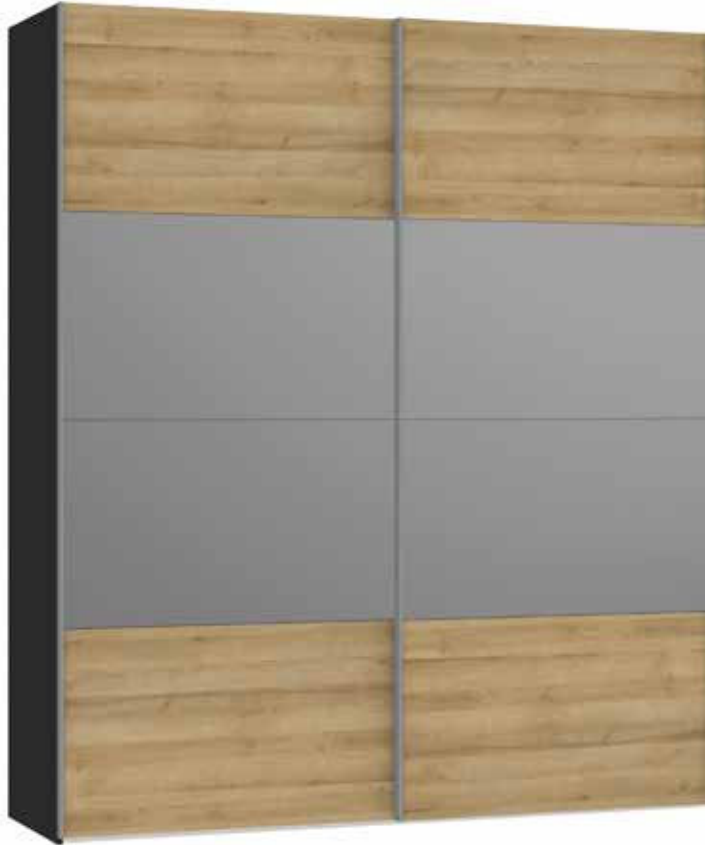

Front Eichenstruktur Natur / Spiegel dunkel
Façade Structure chêne nature / Miroir foncé
Front Oak structure natural / Dark mirror
Front Eikenstructuur natuur / Spiegel donker

	Korpus Corps Body Romp	Novaschwarz Novanoir Novablack Novazwart	Premiumweiss Blanc premium Premium white Wit premium
202,5 cm		8265 3241	8607 6941
252,8 cm		8265 3251	8607 6951
303,1 cm		8265 3261	8607 6961

Im Preis inbegriffen: 1 Einlegeboden (16 mm) und 1 Kleiderstange pro Abteil
Inclus dans le prix: 1 rayon (16 mm) et 1 tringle à habits par compartiment
Included in the price: 1 shelf (16 mm) and 1 clothes rail per element
In de prijs inbegrepen: 1 plank (16 mm) en 1 kledingroede per vak