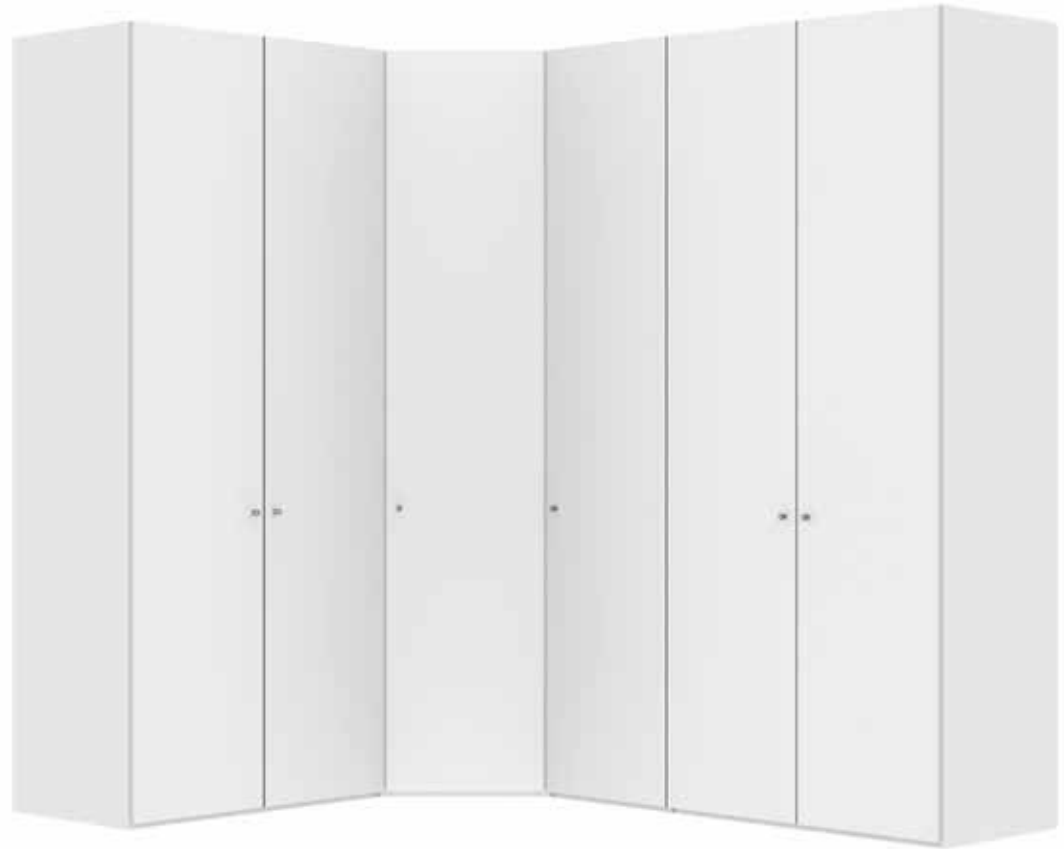

Front Edelweiss Hochglanz
Façade Edelweiss poli fin
Front Edelweiss high gloss
Front Edelweiss hoogglans

	Korpus Corps Body Romp	Novaschwarz Novanoir Novablack Novazwart	Premiumweiss Blanc premium Premium white Wit premium
196/146 cm	3826 741	3871 441	
196/196 cm	3826 751	3871 451	
196/246 cm	3826 761	3871 461	
246/246 cm	3826 771	3871 471	

Im Preis inbegriffen: Knopfgriff, 1 Einlegeboden (16 mm) und 1 Kleiderstange pro Abteil
Inclus dans le prix: Bouton, 1 rayon (16 mm) et 1 tringle à habits par compartiment
Included in the price: Knob, 1 shelf (16 mm) and 1 clothes rail per element
In de prijs inbegrepen: Knopgreep, 1 plank (16 mm) en 1 kledingroede per vak