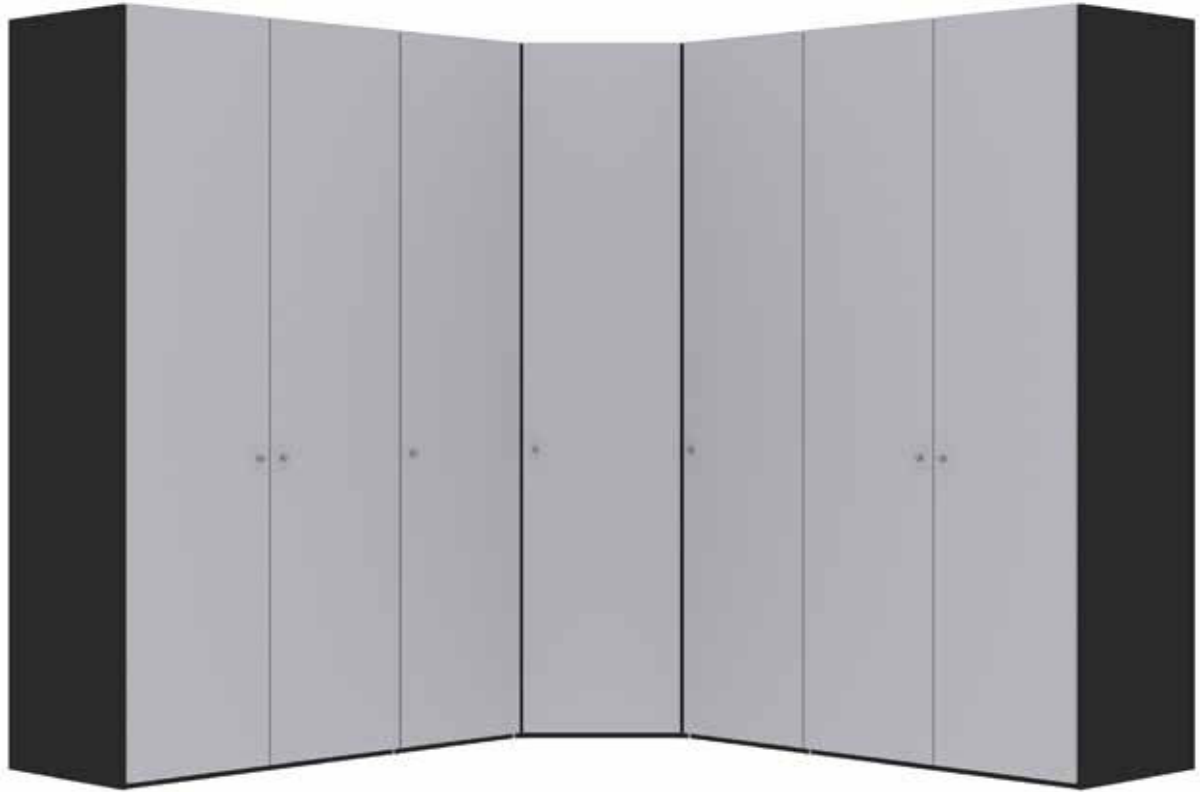

4.177

Front Glas Hellgrau matt
Façade Verre gris clair mat
Front Light grey glass matt
Front Glas grijs helder mat

	Korpuz Corps Body Romp	Cremeweiss Blanc crème Cream white Crèmewit	Novaschwarz Novanoir Novablack Novazwart	Premiumweiss Blanc premium Premium white Wit premium	Hellgrau matt Gris clair mat Light grey matt Grijs helder mat	Eichenstruktur Natur Structure chêne nature Oak structure natural Eikenstructuur natuur	Nougat Nougat Nougat Nougat
146/146 cm		3862 631	3940 631	3803 731	3775 531	3799 631	3894 931
196/146 cm		3862 641	3940 641	3803 741	3775 541	3799 641	3894 941
196/196 cm		3862 651	3940 651	3803 751	3775 551	3799 651	3894 951
196/246 cm		3862 661	3940 661	3803 761	3775 561	3799 661	3894 961
246/246 cm		3862 671	3940 671	3803 771	3775 571	3799 671	3894 971

Im Preis inbegriffen: Knopfgriff, 1 Einlegeboden (16 mm) und 1 Kleiderstange pro Abteil
Inclus dans le prix: Bouton, 1 rayon (16 mm) et 1 tringle à habits par compartiment
Included in the price: Knob, 1 shelf (16 mm) and 1 clothes rail per element
In de prijs inbegrepen: Knopgreep, 1 plank (16 mm) en 1 kledingroede per vak