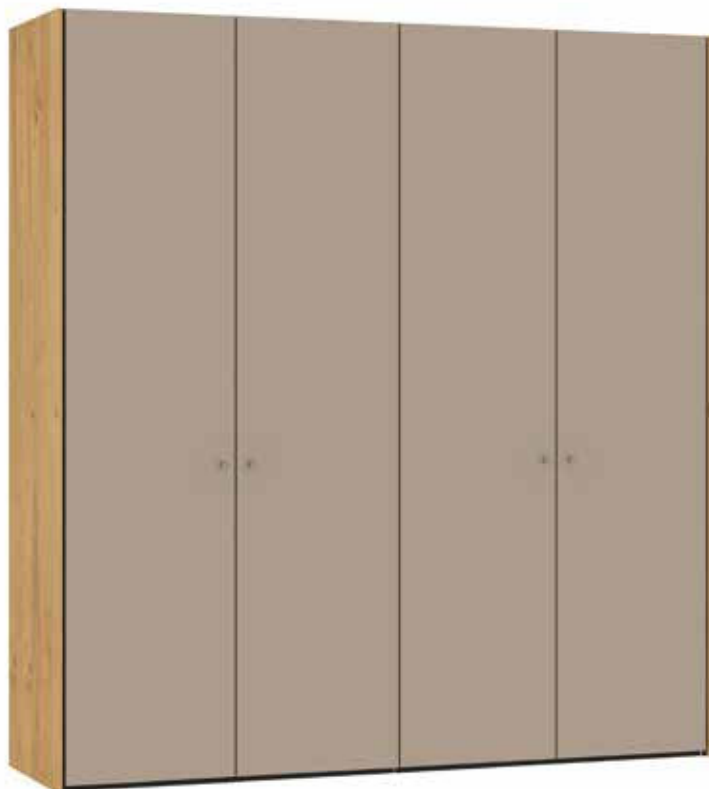

Front Glas Nougat matt
Façade Verre nougat mat
Front Nougat glass matt
Front Glas nougat mat

Echtholz furnier kann eine unterschiedliche Anzahl und Formen von natürlich gewachsenen Ästen und Verwachsungen aufweisen
Le nombre et la forme des courbures et nœuds naturels du placage en bois véritable peuvent varier
Real wood veneer can have a varying number of naturally grown gnarls and knots, which come in many different shapes and forms
Echt houten fineer kan een uiteenlopend aantal en vormen van op natuurlijke wijze gegroeide takken en vergroeiingen vertonen

	Korpus Novaschwarz Corps Novanoir Body Novablack Romp Novazwart	Aufdoppelung Doublage Extra colored outside wall Verdubbelings zijwanden	Eiche furniert Chêne plaqué Oak veneer Eiken fineer
104,5 cm			4185 0821
154,8 cm			4185 0831
205,1 cm			4185 0841
255,4 cm			4185 0851
305,7 cm			4185 0861

Im Preis inbegriffen: Knopfgriff, 1 Einlegeboden (16 mm) und 1 Kleiderstange pro Abteil
Inclus dans le prix: Bouton, 1 rayon (16 mm) et 1 tringle à habits par compartiment
Included in the price: Knob, 1 shelf (16 mm) and 1 clothes rail per element
In de prijs inbegrepen: Knopgreep, 1 plank (16 mm) en 1 kledingroede per vak