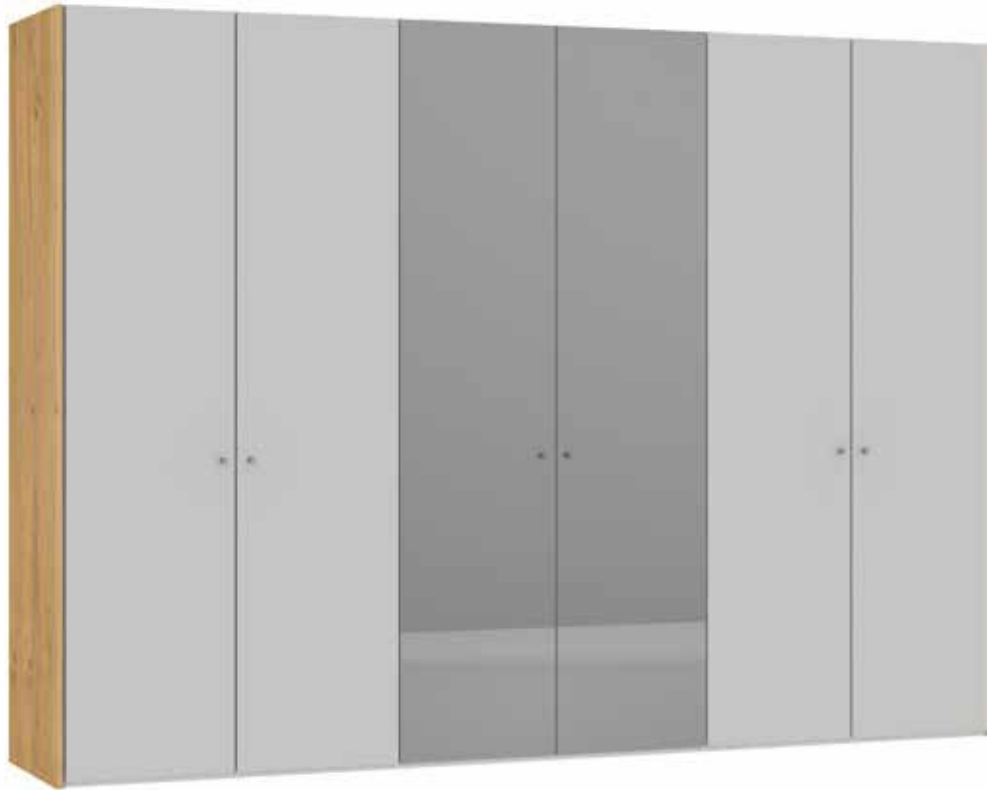

Front Hellgrau matt / Spiegel dunkel
Façade Gris clair mat / Miroir foncé
Front Light grey matt / Dark mirror
Front Grijs helder mat / Spiegel donker

Echtholz furnier kann eine unterschiedliche Anzahl und Formen von natürlich gewachsenen Ästen und Verwachsungen aufweisen
Le nombre et la forme des courbures et nœuds naturels du placage en bois véritable peuvent varier
Real wood veneer can have a varying number of naturally grown gnarls and knots, which come in many different shapes and forms
Echt houten fineer kan een uiteenlopend aantal en vormen van op natuurlijke wijze gegroeide takken en vergroeiingen vertonen

	Korpus Hellgrau matt Corps Gris clair mat Body Light grey matt Romp Grijs helder mat	Aufdoppelung Doublage Extra colored outside wall Verdubbelings zijwanden	Eiche furniert Chêne plaqué Oak veneer Eiken fineer
Spiegel dunkel Miroir foncé Dark mirror Spiegel donker			
154,8 cm			4306 3531
205,1 cm			4306 3541
255,4 cm			4306 3551
305,7 cm			4306 3561

Im Preis inbegriffen: Knopfgriff, 1 Einlegeboden (16 mm) und 1 Kleiderstange pro Abteil
Inclus dans le prix: Bouton, 1 rayon (16 mm) et 1 tringle à habits par compartiment
Included in the price: Knob, 1 shelf (16 mm) and 1 clothes rail per element
In de prijs inbegrepen: Knopgreep, 1 plank (16 mm) en 1 kledingroede per vak