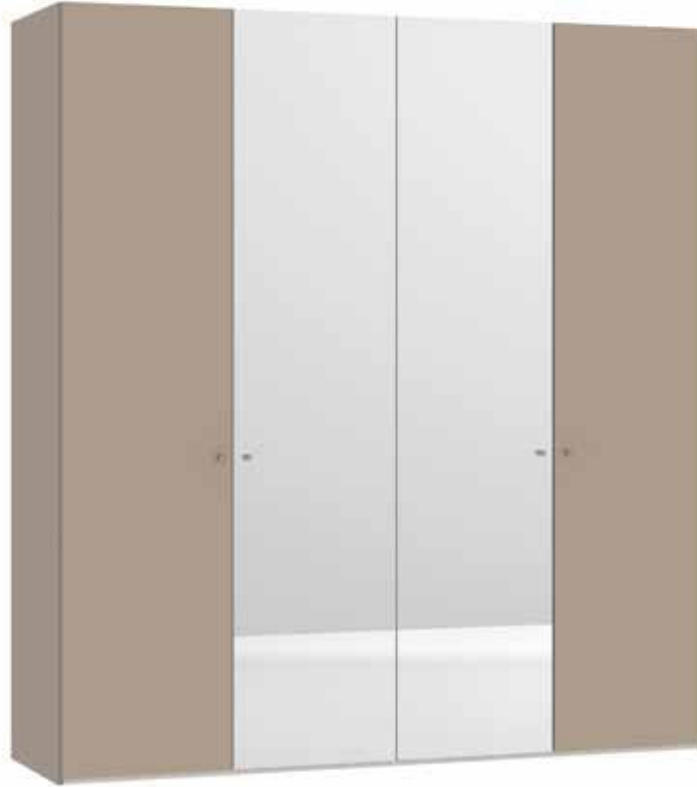

4.161

Front Glas Nougat matt / Spiegel
Façade Verre nougat mat / Miroir
Front Nougat glass matt / Mirror
Front Glas nougat mat / Spiegel

Korpus Corps Body Romp	Cremeweiss Blanc crème Cream white Crémewit	Novaschwarz Novanoir Novablack Novazwart	Premiumweiss Blanc premium Premium white Wit premium	Hellgrau matt Gris clair mat Light grey matt Grijs helder mat	Eichenstruktur Natur Structure chêne nature Oak structure natural Eikenstructuur natuur	Nougat Nougat Nougat Nougat
Spiegel Miroir Mirror Spiegel						
152,2 cm	3092 831	3185 831	3538 931	3393 331	3240 431	3578 131
202,5 cm	3092 841	3185 841	3538 941	3393 341	3240 441	3578 141
202,5 cm	3092 842	3185 842	3538 942	3393 342	3240 442	3578 142
252,8 cm	3092 851	3185 851	3538 951	3393 351	3240 451	3578 151
303,1 cm	3092 861	3185 861	3538 961	3393 361	3240 461	3578 161

Im Preis inbegriffen: Knopfgriff, 1 Einlegeboden (16 mm) und 1 Kleiderstange pro Abteil
Inclus dans le prix: Bouton, 1 rayon (16 mm) et 1 tringle à habits par compartiment
Included in the price: Knob, 1 shelf (16 mm) and 1 clothes rail per element
In de prijs inbegrepen: Knopgreep, 1 plank (16 mm) en 1 kledingroede per vak