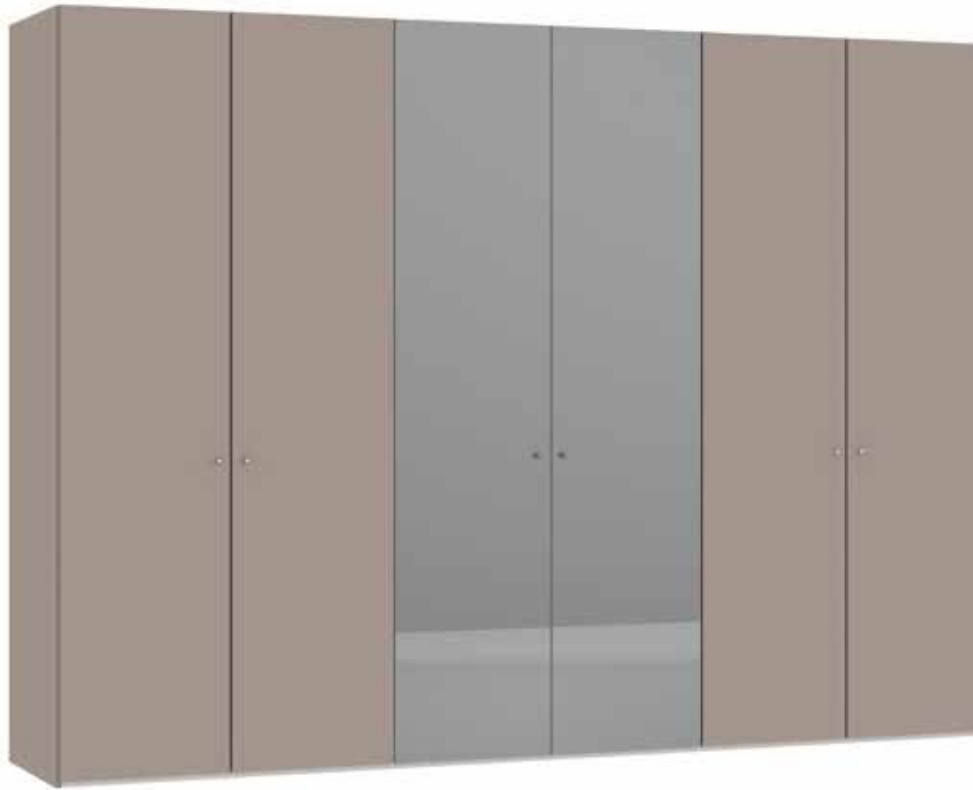

Front Nougat / Spiegel dunkel
Façade Nougat / Miroir foncé
Front Nougat / Dark mirror
Front Nougat / Spiegel donker

	Korpus Corps Body Romp	Cremeweiss Blanc crème Cream white Crémewit	Novaschwarz Novanoir Novablack Novazwart	Premiumweiss Blanc premium Premium white Wit premium	Hellgrau matt Gris clair mat Light grey matt Grijs helder mat	Eichenstruktur Natur Structure chêne nature Oak structure natural Eikenstructuur natuur	Nougat Nougat Nougat Nougat Nougat Nougat
Spiegel dunkel Miroir foncé Dark mirror Spiegel donker							
152,2 cm		3422 031	3102 331	3482 931	3554 231	3642 131	3674 631
202,5 cm		3422 041	3102 341	3482 941	3554 241	3642 141	3674 641
202,5 cm		3422 042	3102 342	3482 942	3554 242	3642 142	3674 642
252,8 cm		3422 051	3102 351	3482 951	3554 251	3642 151	3674 651
303,1 cm		3422 061	3102 361	3482 961	3554 261	3642 161	3674 661

Im Preis inbegriffen: Knopfgriff, 1 Einlegeboden (16 mm) und 1 Kleiderstange pro Abteil
Inclus dans le prix: Bouton, 1 rayon (16 mm) et 1 tringle à habits par compartiment
Included in the price: Knob, 1 shelf (16 mm) and 1 clothes rail per element
In de prijs inbegrepen: Knopgreep, 1 plank (16 mm) en 1 kledingroede per vak