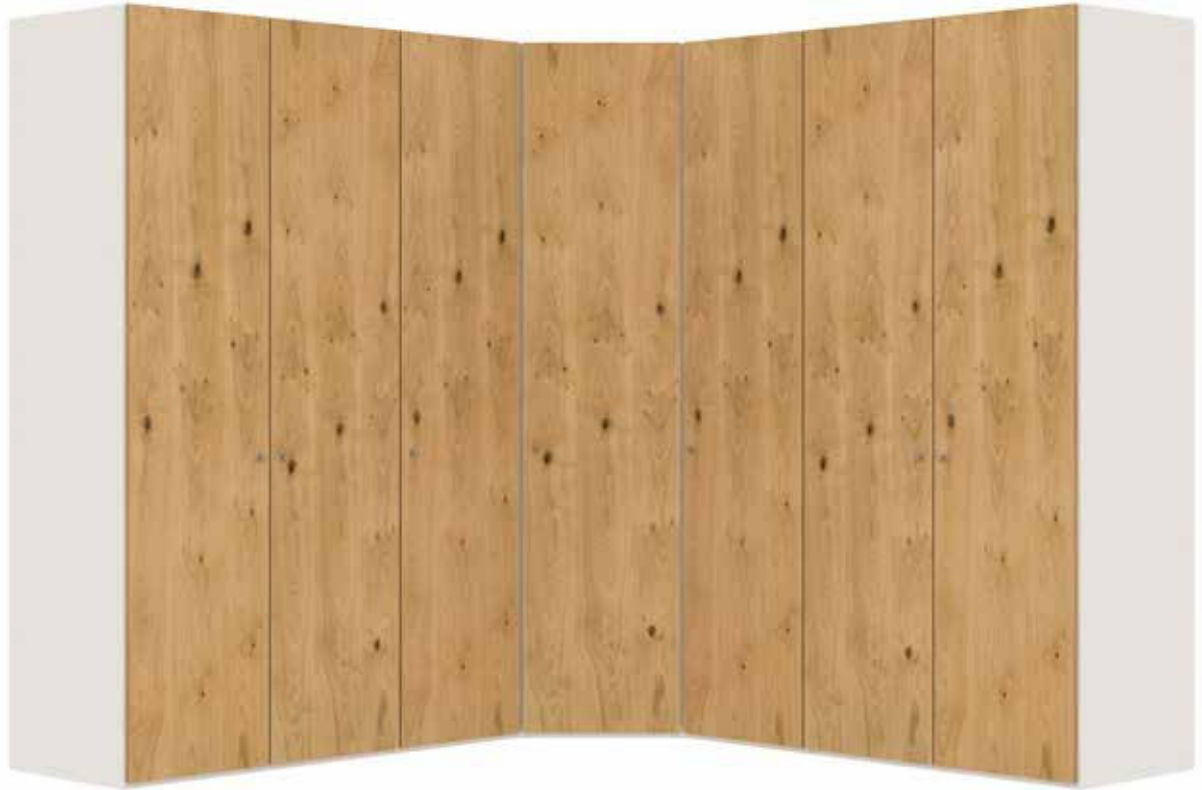

4.71

Front Eiche furniert
Façade Chêne plaqué
Front Oak veneer
Front Eiken fineer

Echtholz furnier kann eine unterschiedliche Anzahl und Formen von natürlich gewachsenen Ästen und Verwachsungen aufweisen
Le nombre et la forme des courbures et nœuds naturels du placage en bois véritable peuvent varier
Real wood veneer can have a varying number of naturally grown gnarls and knots, which come in many different shapes and forms
Echt houten fineer kan een uiteenlopend aantal en vormen van op natuurlijke wijze gegroeide takken en vergroeiingen vertonen

	Korpus Corps Body Romp	Cremeweiss Blanc crème Cream white Crémewit	Novaschwarz Novanoir Novablack Novazwart	Premiumweiss Blanc premium Premium white Wit premium	Hellgrau matt Gris clair mat Light grey matt Grijs helder mat	Nougat Nougat Nougat Nougat
146/146 cm		3995 931	3870 931	3774 431	3985 131	3903 331
196/146 cm		3995 941	3870 941	3774 441	3985 141	3903 341
196/196 cm		3995 951	3870 951	3774 451	3985 151	3903 351
196/246 cm		3995 961	3870 961	3774 461	3985 161	3903 361
246/246 cm		3995 971	3870 971	3774 471	3985 171	3903 371

Im Preis inbegriffen: Knopfgriff, 1 Einlegeboden (16 mm) und 1 Kleiderstange pro Abteil
Inclus dans le prix: Bouton, 1 rayon (16 mm) et 1 tringle à habits par compartiment
Included in the price: Knob, 1 shelf (16 mm) and 1 clothes rail per element
In de prijs inbegrepen: Knopgreep, 1 plank (16 mm) en 1 kledingroede per vak