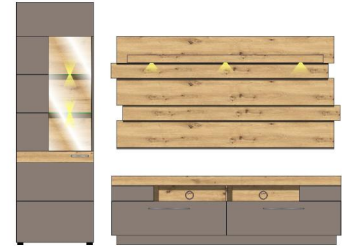

### Sets

10 L7 MH 80

TV-/Wohnlösung  
inkl. LED-Beleuchtung

**best. aus Typen - 11/30/31/42**

ca. 308 / 198 / 43

10 L7 MH 81

TV-/Wohnlösung  
inkl. LED-Beleuchtung

**best. aus Typen - 01/31/42**