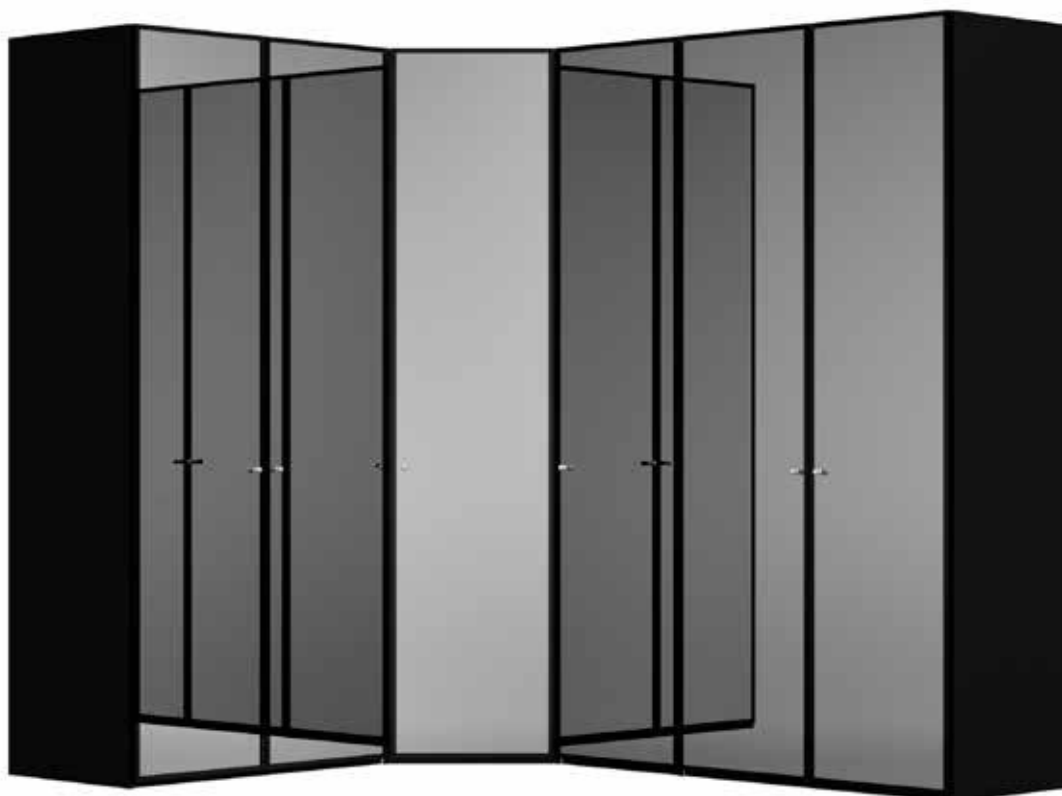

Front Rahmentüre Spiegel dunkel
Façade Porte à cadre miroir foncé
Front Framed door dark mirror
Front Kozijn deur spiegel donker

	Korpus Corps Body Romp	Cremeweiss Blanc crème Cream white Crèmewit	Novaschwarz Novanoir Novablack Novazwart	Premiumweiss Blanc premium Premium white Wit premium	Hellgrau matt Gris clair mat Light grey matt Grijs helder mat	Eichenstruktur Natur Structure chêne nature Oak structure natural Elkenstructuur natuur	Nougat Nougat Nougat Nougat
146/146 cm		3779 031	3727 031	3731 431	3792 931	3842 631	3959 531
196/146 cm		3779 041	3727 041	3731 441	3792 941	3842 641	3959 541
196/196 cm		3779 051	3727 051	3731 451	3792 951	3842 651	3959 551
196/246 cm		3779 061	3727 061	3731 461	3792 961	3842 661	3959 561
246/246 cm		3779 071	3727 071	3731 471	3792 971	3842 671	3959 571

Im Preis inbegriffen: 1 Einlegeboden (16 mm) und 1 Kleiderstange pro Abteil
Inclus dans le prix: 1 rayon (16 mm) et 1 tringle à habits par compartiment
Included in the price: 1 shelf (16 mm) and 1 clothes rail per element
In de prijs inbegrepen: 1 plank (16 mm) en 1 kledingroede per vak