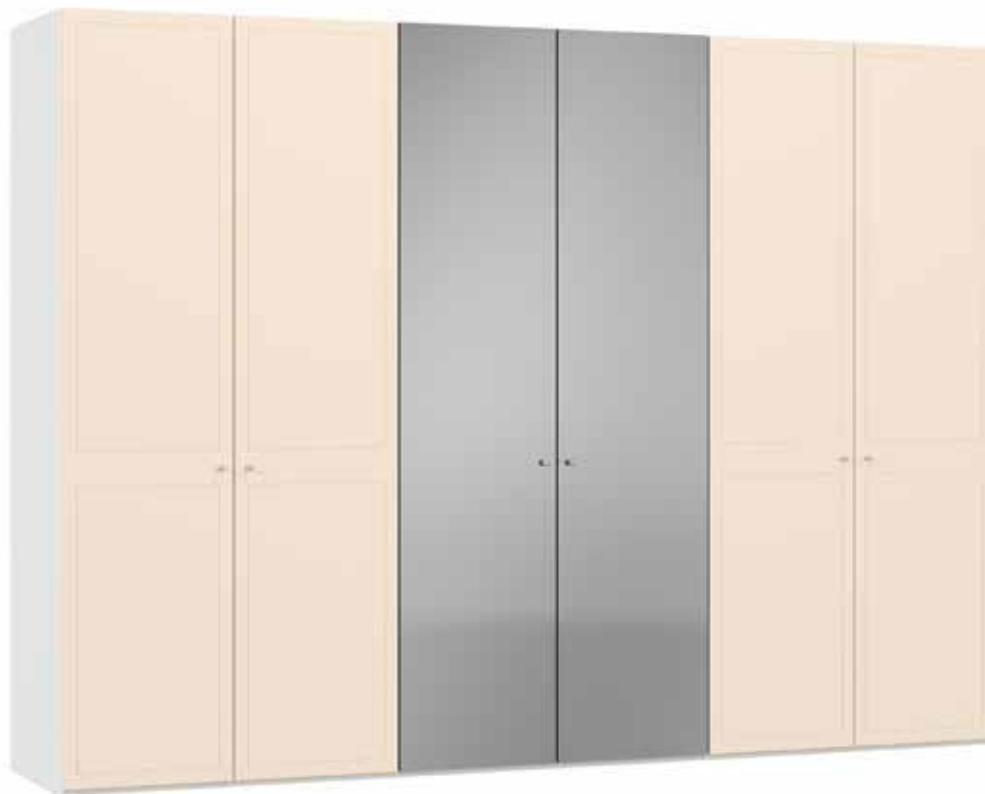

Front «Chalet Kaschmir» matt lackiert / Spiegel dunkel
Façade «Chalet Kaschmir» verni mat / Miroir foncé
Front «Chalet Kaschmir» matt lacquered / Dark mirror
Front «Chalet Kaschmir» mat gelakt / Spiegel donker

 Korpus Corps Body Romp	Cremeweiss Blanc crème Cream white Crémewit	Novaschwarz Novanoir Novablack Novazwart	Premiumweiss Blanc premium Premium white Wit premium	Eichenstruktur Natur Structure chêne nature Oak structure natural Eikenstructuur natuur	Nougat Nougat Nougat Nougat
 Spiegel dunkel Miroir foncé Dark mirror Spiegel donker					
152,2 cm	3635 631	3109 731	3604 531	3205 531	3123 231
202,5 cm	3635 641	3109 741	3604 541	3205 541	3123 241
252,8 cm	3635 651	3109 751	3604 551	3205 551	3123 251
303,1 cm	3635 661	3109 761	3604 561	3205 561	3123 261

Im Preis inbegriffen: 1 Einlegeboden (16 mm) und 1 Kleiderstange pro Abteil
Inclus dans le prix: 1 rayon (16 mm) et 1 tringle à habits par compartiment
Included in the price: 1 shelf (16 mm) and 1 clothes rail per element
In de prijs inbegrepen: 1 plank (16 mm) en 1 kledingroede per vak