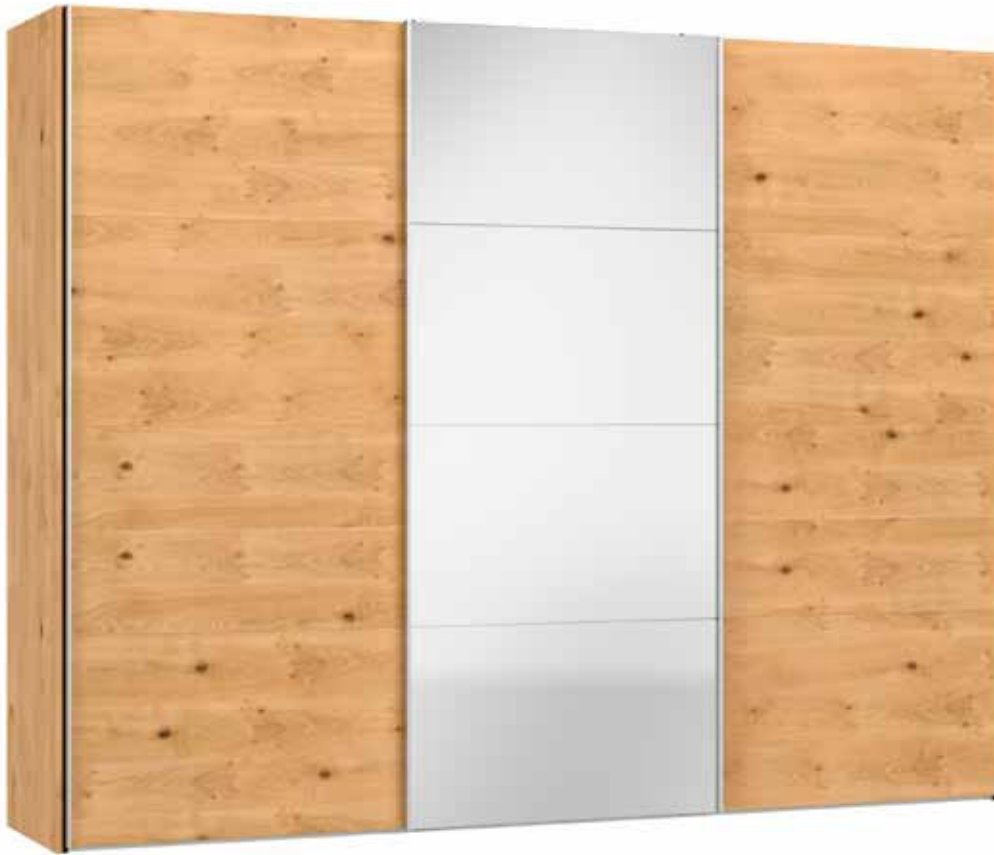

Front Eiche furniert / Spiegel
Façade Chêne plaqué / Miroir
Front Oak veneer / Mirror
Front Eiken fineer / Spiegel

Echtholz furnier kann eine unterschiedliche Anzahl und Formen von natürlich gewachsenen Ästen und Verwachsungen aufweisen
Le nombre et la forme des courbures et noeuds naturels du placage en bois véritable peuvent varier
Real wood veneer can have a varying number of naturally grown gnarls and knots, which come in many different shapes and forms
Echt houten fineer kan een uiteenlopend aantal en vormen van op natuurlijke wijze gegroeide takken en vergroeiingen vertonen

mit Aufdoppelung Eichenfurnier Natur
avec doublage chêne plaqué naturel
with extra colored outside wall oak veneer natural
met verdubblings zijwanden eiken fineer natuur

	Korpus Corps Body Romp	Novaschwarz Novanoir Novablack Novazwart	Premiumweiss Blanc premium Premium white Wit premium
202,2 cm		8600 9041	8210 2641
252,8 cm		8600 9051	8210 2651
303,1 cm		8600 9061	8210 2661

Im Preis inbegriffen: 1 Einlegeboden (16 mm) und 1 Kleiderstange pro Abteil
Inclus dans le prix: 1 rayon (16 mm) et 1 tringle à habits par compartiment
Included in the price: 1 shelf (16 mm) and 1 clothes rail per element
In de prijs inbegrepen: 1 plank (16 mm) en 1 kledingroede per vak