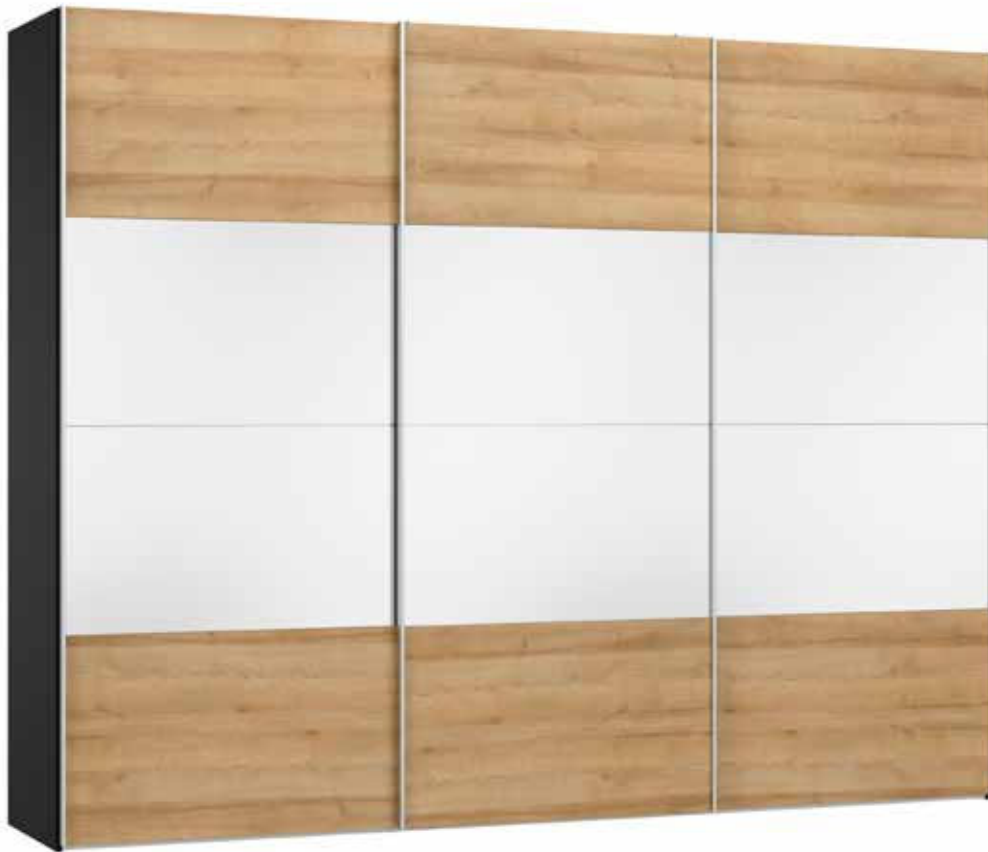

Front Eichenstruktur Natur / Spiegel
Façade Structure chêne nature / Miroir
Front Oak structure natural / Mirror
Front Eikenstructuur natuur / Spiegel

	Korpus Corps Body Romp	Novaschwarz Novanoir Novablack Novazwart	Premiumweiss Blanc premium Premium white Wit premium	
			8235 5141	8020 1941
202,2 cm		8235 5151	8020 1951	
252,8 cm		8235 5161	8020 1961	
303,1 cm				

Im Preis inbegriffen: 1 Einlegeboden (16 mm) und 1 Kleiderstange pro Abteil
Inclus dans le prix: 1 rayon (16 mm) et 1 tringle à habits par compartiment
Included in the price: 1 shelf (16 mm) and 1 clothes rail per element
In de prijs inbegrepen: 1 plank (16 mm) en 1 kledingroede per vak