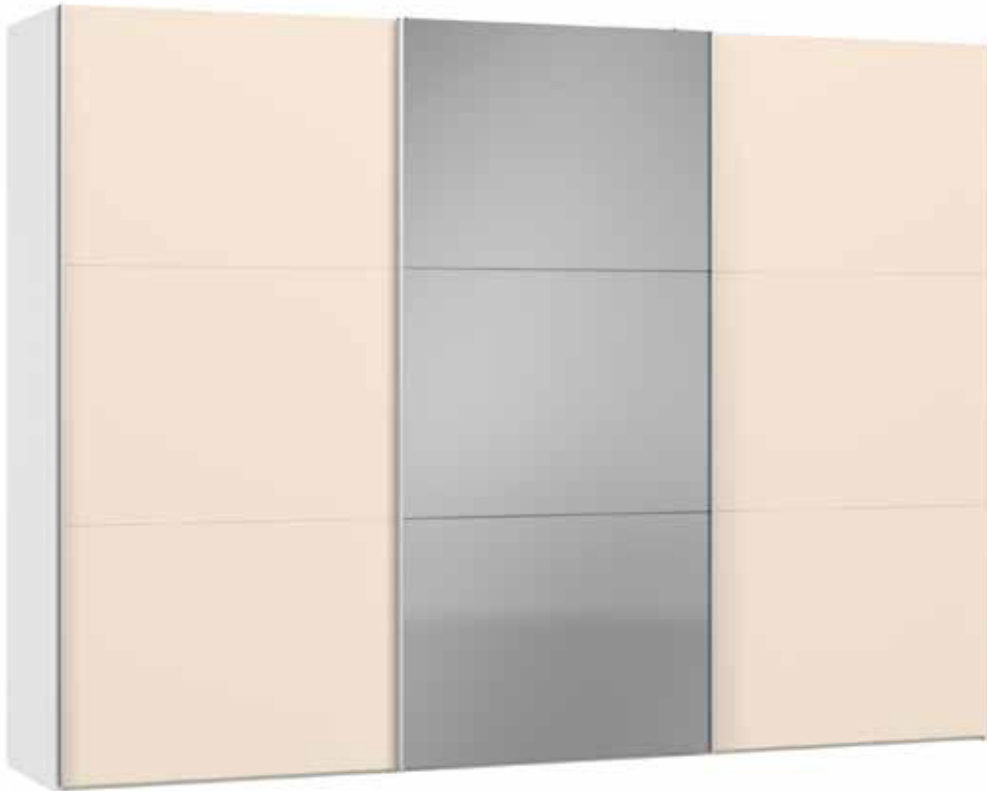

Front «Kaschmir» / Spiegel dunkel
Façade «Kaschmir» / Miroir foncé
Front «Kaschmir» / Dark mirror
Front «Kaschmir» / Spiegel donker

	Korpus Corps Body Romp	Cremeweiss Blanc crème Cream white Crèmewit	Novaschwarz Novanoir Novablack Novazwart	Premiumweiss Blanc premium Premium white Wit premium	Eichenstruktur Natur Structure chêne nature Oak structure natural Eikenstructuur natuur	Nougat Nougat Nougat Nougat
152,2 cm		6593 0431	6141 6731	6366 6531	6276 6331	6476 9731
202,2 cm		6593 0441	6141 6741	6366 6541	6276 6341	6476 9741
227,6 cm		6593 0445	6141 6745	6366 6545	6276 6345	6476 9745
252,8 cm		6593 0451	6141 6751	6366 6551	6276 6351	6476 9751
278,0 cm		6593 0455	6141 6755	6366 6555	6276 6355	6476 9755
303,1 cm		6593 0461	6141 6761	6366 6561	6276 6361	6476 9761
328,2 cm		6593 0465	6141 6765	6366 6565	6276 6365	6476 9765
378,5 cm		6593 0475	6141 6775	6366 6575	6276 6375	6476 9775