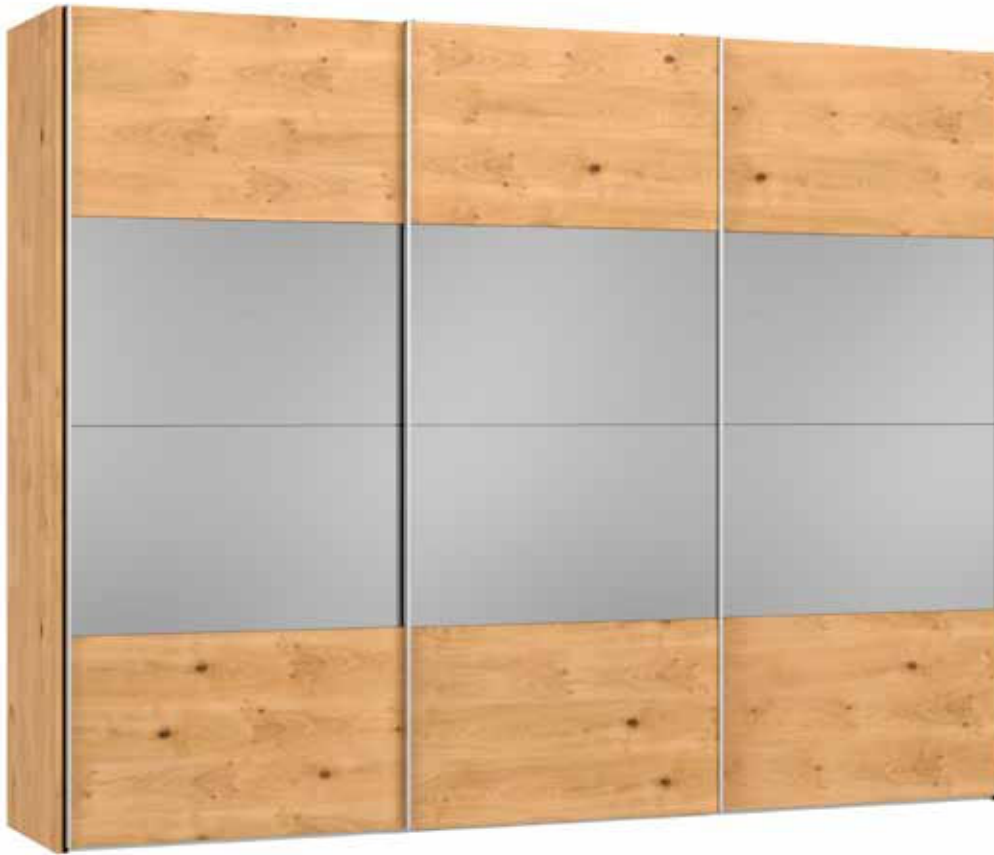

Front Eiche furniert / Spiegel dunkel
Façade Chêne plaqué / Miroir foncé
Front Oak veneer / Dark mirror
Front Eiken fineer / Spiegel donker

Echtholz furnier kann eine unterschiedliche Anzahl und Formen von natürlich gewachsenen Ästen und Verwachsungen aufweisen
Le nombre et la forme des courbures et noeuds naturels du placage en bois véritable peuvent varier
Real wood veneer can have a varying number of naturally grown gnarls and knots, which come in many different shapes and forms
Echt houten fineer kan een uiteenlopend aantal en vormen van op natuurlijke wijze gegroeide takken en vergroeiingen vertonen

mit Aufdoppelung Eichenfurnier Natur
avec doublage chêne plaqué naturel
with extra colored outside wall oak veneer natural
met verdubblings zijwanden eiken fineer natuur

	Korpus Corps Body Romp	Novaschwarz Novanoir Novablack Novazwart	Premiumweiss Blanc premium Premium white Wit premium
202,2 cm	8109 4041	8180 0241	
252,8 cm	8109 4051	8180 0251	
303,1 cm	8109 4061	8180 0261	

Im Preis inbegriffen: 1 Einlegeboden (16 mm) und 1 Kleiderstange pro Abteil
Inclus dans le prix: 1 rayon (16 mm) et 1 tringle à habits par compartiment
Included in the price: 1 shelf (16 mm) and 1 clothes rail per element
In de prijs inbegrepen: 1 plank (16 mm) en 1 kledingroede per vak