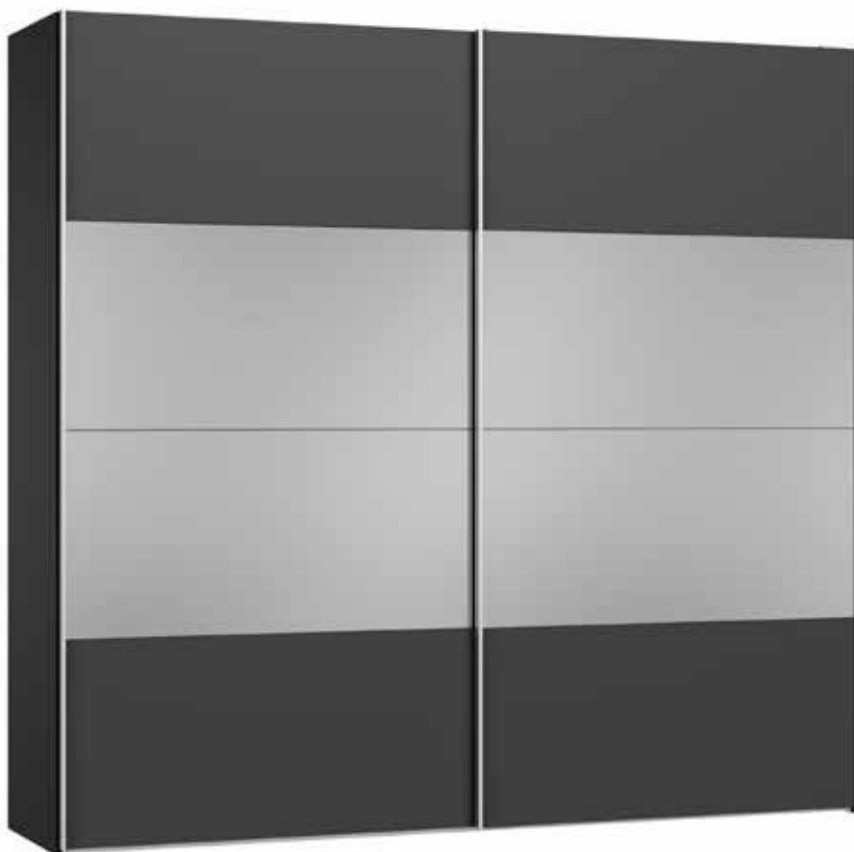

Front Anthrazit matt / Spiegel dunkel
Façade Anthracite mat / Miroir foncé
Front Anthracite matt / Dark mirror
Front Antraciet mat / Spiegel donker

	Korpus Corps Body Romp	Novaschwarz Novanoir Novablack Novazwart	Premiumweiss Blanc premium Premium white Wit premium
202,2 cm		8037 3741	8903 9241
252,8 cm		8037 3751	8903 9251
303,1 cm		8037 3761	8903 9261

Im Preis inbegriffen: 1 Einlegeboden (16 mm) und 1 Kleiderstange pro Abteil
Inclus dans le prix: 1 rayon (16 mm) et 1 tringle à habits par compartiment
Included in the price: 1 shelf (16 mm) and 1 clothes rail per element
In de prijs inbegrepen: 1 plank (16 mm) en 1 kledingroede per vak