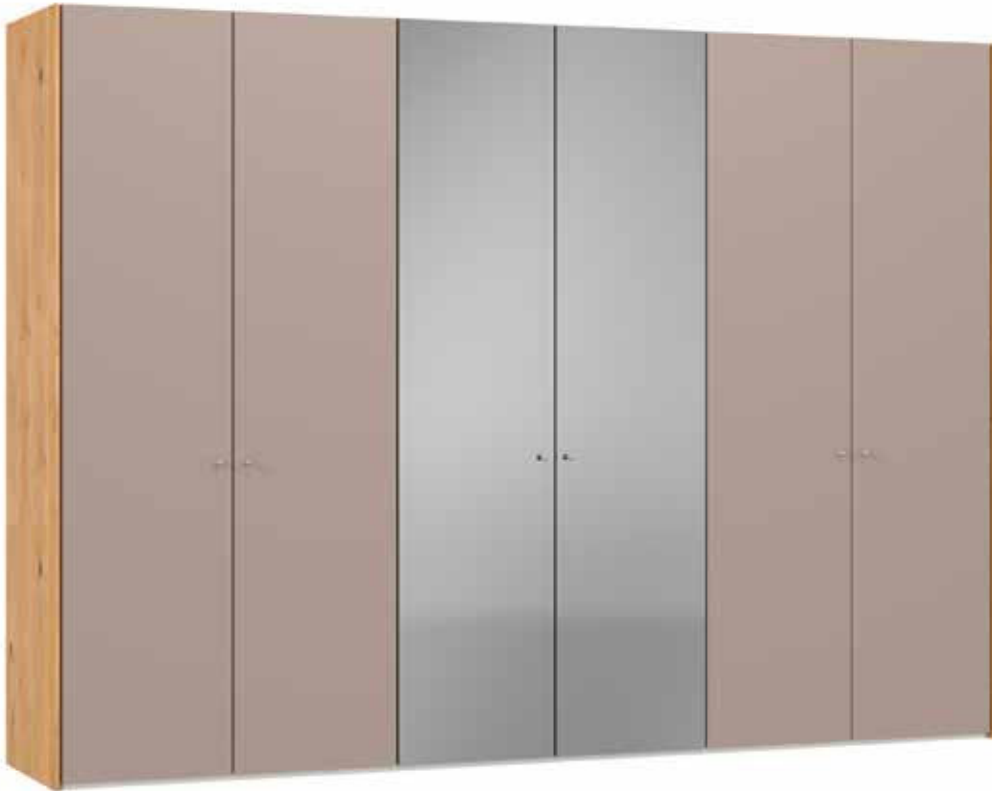

170

Front Nougat / Spiegel dunkel
Façade Nougat / Miroir foncé
Front Nougat / Dark mirror
Front Nougat / Spiegel donker

Echtholz furnier kann eine unterschiedliche Anzahl und Formen von natürlich gewachsenen Asten und Verwachsungen aufweisen
Le nombre et la forme des courbures et noeuds naturels du placage en bois véritable peuvent varier
Real wood veneer can have a varying number of naturally grown gnarls and knots, which come in many different shapes and forms
Echt houten fineer kan een uiteenlopend aantal en vormen van op natuurlijke wijze gegroeide takken en vergroeiingen vertonen

	Korpus Nougat Corps Nougat Body Nougat Romp Nougat	Aufdoppelung Doublage Extra colored outside wall Verdubbelings zijwanden	Eiche furniert Chêne plaqué Oak veneer Eiken fineer
	Spiegel dunkel Miroir foncé Dark mirror Spiegel donker		
			4423 8131
			4423 8141
			4423 8151
			4423 8161

Im Preis inbegriffen: 1 Einlegeboden (16 mm) und 1 Kleiderstange pro Abteil
Inclus dans le prix: 1 rayon (16 mm) et 1 tringle à habits par compartiment
Included in the price: 1 shelf (16 mm) and 1 clothes rail per element
In de prijs inbegrepen: 1 plank (16 mm) en 1 kledingroede per vak