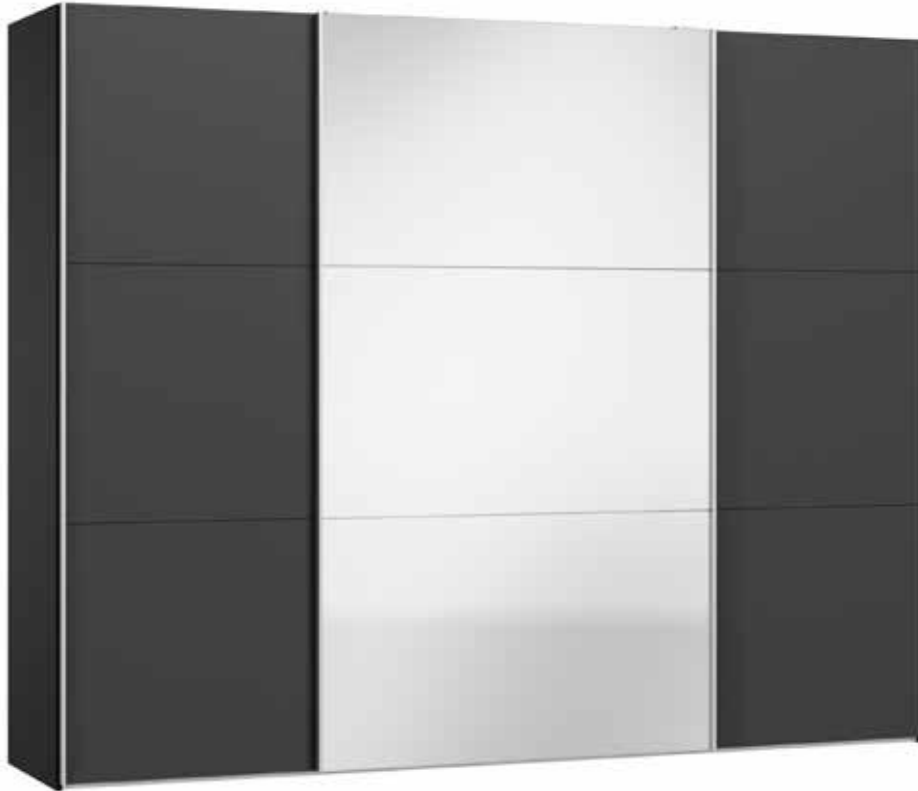

Front Anthrazit matt / Spiegel
Façade Anthracite mat / Miroir
Front Anthracite matt / Mirror
Front Antraciet mat / Spiegel

  Korpus Corps Body Romp	Cremeweiss Blanc crème Cream white Crémewit	Novaschwarz Novanoir Novablack Novazwart	Premiumweiss Blanc premium Premium white Wit premium	Hellgrau matt Gris clair mat Light grey matt Grijs helder mat	Eichenstruktur Natur Structure chêne nature Oak structure natural Eikenstructuur natuur	Nougat Nougat Nougat Nougat
152,2 cm	6126 3231	6021 0231	6558 1631	6971 0531	6833 0431	6031 9331
202,2 cm	6126 3241	6021 0241	6558 1641	6971 0541	6833 0441	6031 9341
227,6 cm	6126 3245	6021 0245	6558 1645	6971 0545	6833 0445	6031 9345
252,8 cm	6126 3251	6021 0251	6558 1651	6971 0551	6833 0451	6031 9351
278,0 cm	6126 3255	6021 0255	6558 1655	6971 0555	6833 0455	6031 9355
303,1 cm	6126 3261	6021 0261	6558 1661	6971 0561	6833 0461	6031 9361
328,2 cm	6126 3265	6021 0265	6558 1665	6971 0565	6833 0465	6031 9365
378,5 cm	6126 3275	6021 0275	6558 1675	6971 0575	6833 0475	6031 9365

Im Preis inbegriffen: 1 Einlegeboden (16 mm) und 1 Kleiderstange pro Abteil
Inclus dans le prix: 1 rayon (16 mm) et 1 tringle à habits par compartiment
Included in the price: 1 shelf (16 mm) and 1 clothes rail per element
In de prijs inbegrepen: 1 plank (16 mm) en 1 kledingroede per vak