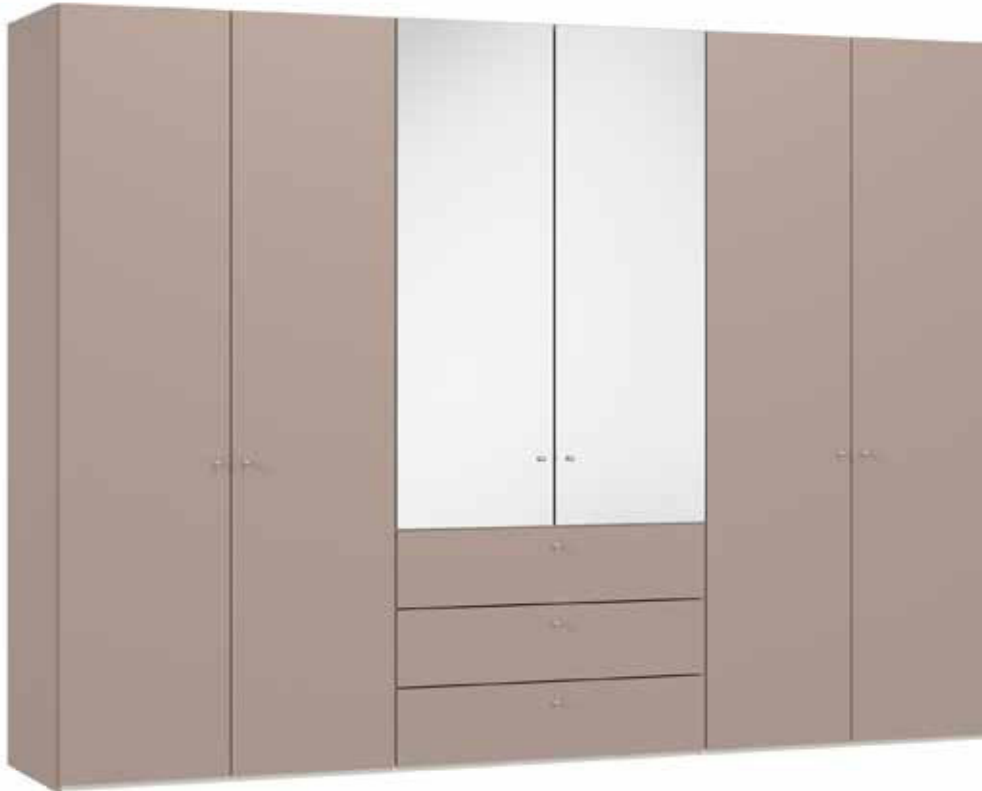

Front Nougat / Spiegel
Façade Nougat / Miroir
Front Nougat / Mirror
Front Nougat / Spiegel

 Korpus Corps Body Romp	Cremeweiss Blanc crème Cream white Crémewit	Novaschwarz Novanoir Novablack Novazwart	Premiumweiss Blanc premium Premium white Wit premium	Hellgrau matt Gris clair mat Light grey matt Grijs helder mat	Eichenstruktur Natur Structure chêne nature Oak structure natural Elkenstructuur natuur	Nougat Nougat Nougat Nougat
 Spiegel Miroir Mirror Spiegel						
101,9 cm	5459 726	5829 626	5611 826	5703 726	5907 326	5218 526
152,2 cm	5459 736	5829 636	5611 836	5703 736	5907 336	5218 536
202,5 cm	5459 743	5829 643	5611 843	5703 743	5907 343	5218 543
202,5 cm	5459 746	5829 646	5611 846	5703 746	5907 346	5218 546
252,8 cm	5459 756	5829 656	5611 856	5703 756	5907 356	5218 556
303,1 cm	5459 761	5829 661	5611 861	5703 761	5907 361	5218 561
303,1 cm	5459 766	5829 666	5611 866	5703 766	5907 366	5218 566