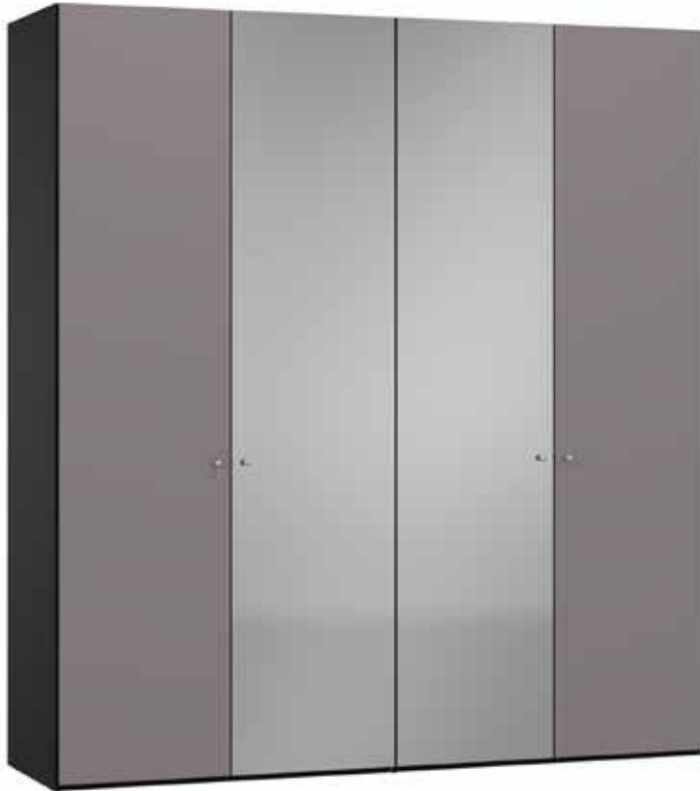

Front Glas Dunkelgrau matt / Spiegel dunkel
Façade Verre gris foncé mat / Miroir foncé
Front Dark grey glass matt / Dark mirror
Front Glas donkergrijs mat / Spiegel donker

 Korpus Corps Body Romp	Cremeweiss Blanc crème Cream white Crémewit	Novaschwarz Novanoir Novablack Novazwart	Premiumweiss Blanc premium Premium white Wit premium	Hellgrau matt Gris clair mat Light grey matt Grijs helder mat	Eichenstruktur Natur Structure chêne nature Oak structure natural Eikenstructuur natuur	Nougat Nougat Nougat Nougat
 Spiegel dunkel Miroir foncé Dark mirror Spiegel donker						
152,2 cm	3161 831	3777 931	3899 331	3582 831	3356 531	3489 231
202,5 cm	3161 841	3777 941	3899 341	3582 841	3356 541	3489 241
252,8 cm	3161 851	3777 951	3899 351	3582 851	3356 551	3489 251
303,1 cm	3161 861	3777 961	3899 361	3582 861	3356 561	3489 261

Im Preis inbegriffen: 1 Einlegeboden (16 mm) und 1 Kleiderstange pro Abteil
Inclus dans le prix: 1 rayon (16 mm) et 1 tringle à habits par compartiment
Included in the price: 1 shelf (16 mm) and 1 clothes rail per element
In de prijs inbegrepen: 1 plank (16 mm) en 1 kledingroede per vak