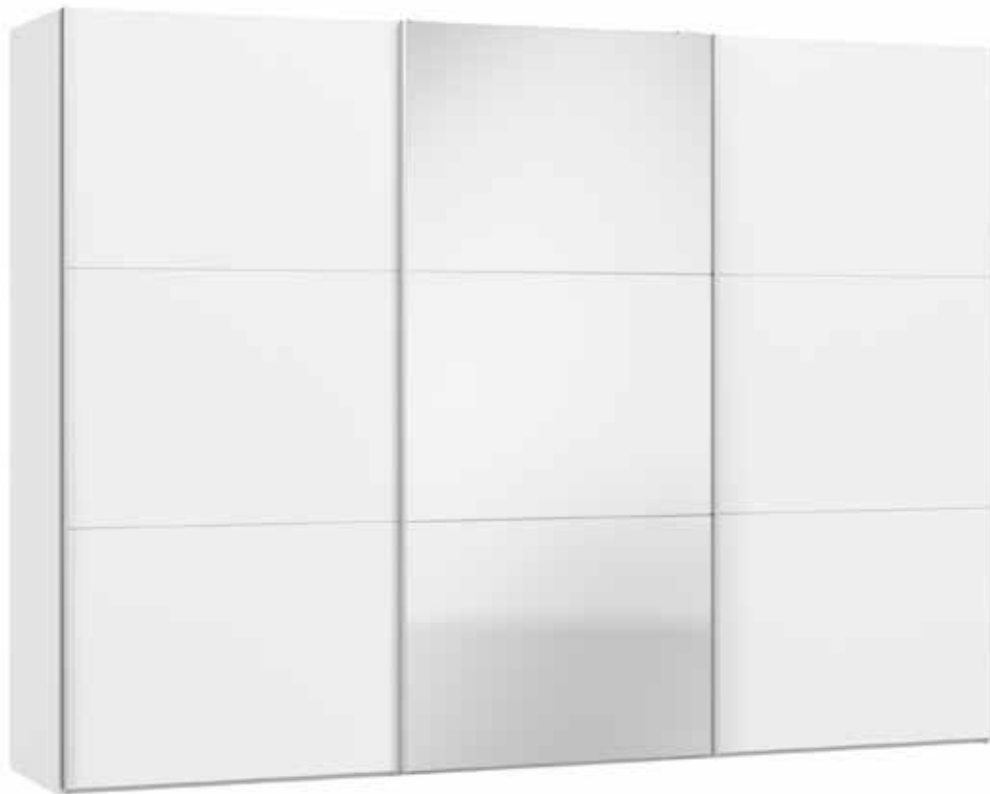

Front Glas Weiss / Spiegel
Façade Verre blanc / Miroir
Front White glass / Mirror
Front Glas wit / Spiegel

 Korpus Corps Body Romp	Cremeweiss Blanc crème Cream white Crèmewit	Novaschwarz Novanoir Novablack Novazwart	Premiumweiss Blanc premium Premium white Wit premium	Hellgrau matt Gris clair mat Light grey matt Grijs helder mat	Eichenstruktur Natur Structure chêne nature Oak structure natural Eikenstructuur natuur	Nougat Nougat Nougat Nougat
152,2 cm	6389 5131	6432 2831	6262 8031	6662 5131	6155 6831	6952 6431
202,2 cm	6389 5141	6432 2841	6262 8041	6662 5141	6155 6841	6952 6441
227,6 cm	6389 5145	6432 2845	6262 8045	6662 5145	6155 6845	6952 6445
252,8 cm	6389 5151	6432 2851	6262 8051	6662 5151	6155 6851	6952 6451
278,0 cm	6389 5155	6432 2855	6262 8055	6662 5155	6155 6855	6952 6455
303,1 cm	6389 5161	6432 2861	6262 8061	6662 5161	6155 6861	6952 6461
328,2 cm	6389 5165	6432 2865	6262 8065	6662 5165	6155 6865	6952 6465
378,5 cm	6389 5175	6432 2875	6262 8075	6662 5175	6155 6875	6952 6475

Im Preis inbegriffen: 1 Einlegeboden (16 mm) und 1 Kleiderstange pro Abteil
Inclus dans le prix: 1 rayon (16 mm) et 1 tringle à habits par compartiment
Included in the price: 1 shelf (16 mm) and 1 clothes rail per element
In de prijs inbegrepen: 1 plank (16 mm) en 1 kledingroede per vak