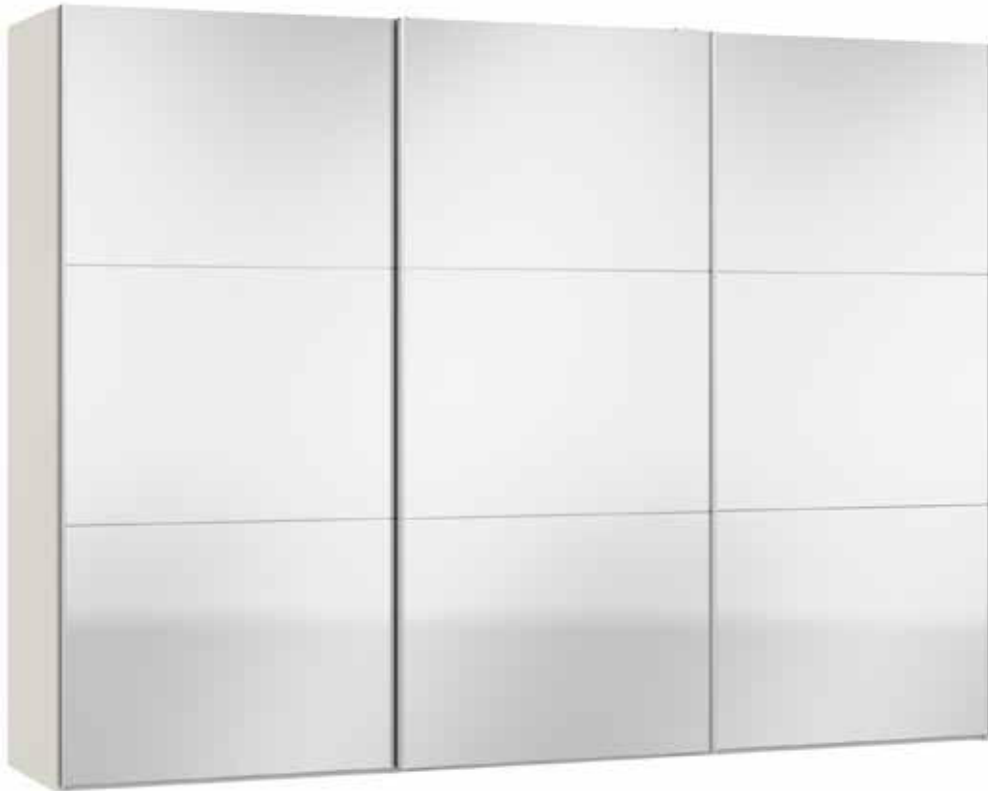

Front Spiegel
Façade Miroir
Front Mirror
Front Spiegel

 Korpus Corps Body Romp	Cremeweiss Blanc crème Cream white Crèmewit	Novaschwarz Novanoir Novablack Novazwart	Premiumweiss Blanc premium Premium white Wit premium	Hellgrau matt Gris clair mat Light grey matt Grijs helder mat	Eichenstruktur Natur Structure chêne nature Oak structure natural Eikenstructuur natuur	Nougat Nougat Nougat Nougat
152,2 cm	6934 3131	6810 2031	6407 6231	6597 2231	6555 6231	6787 0231
202,2 cm	6934 3141	6810 2041	6407 6241	6597 2241	6555 6241	6787 0241
227,6 cm	6934 3145	6810 2045	6407 6245	6597 2245	6555 6245	6787 0245
252,8 cm	6934 3151	6810 2051	6407 6251	6597 2251	6555 6251	6787 0251
278,0 cm	6934 3155	6810 2055	6407 6255	6597 2255	6555 6255	6787 0255
303,1 cm	6934 3161	6810 2061	6407 6261	6597 2261	6555 6261	6787 0261
328,2 cm	6934 3165	6810 2065	6407 6265	6597 2265	6555 6265	6787 0265
378,5 cm	6934 3175	6810 2075	6407 6275	6597 2275	6555 6275	6787 0275

Im Preis inbegriffen: 1 Einlegeboden (16 mm) und 1 Kleiderstange pro Abteil
Inclus dans le prix: 1 rayon (16 mm) et 1 tringle à habits par compartiment
Included in the price: 1 shelf (16 mm) and 1 clothes rail per element
In de prijs inbegrepen: 1 plank (16 mm) en 1 kledingroede per vak