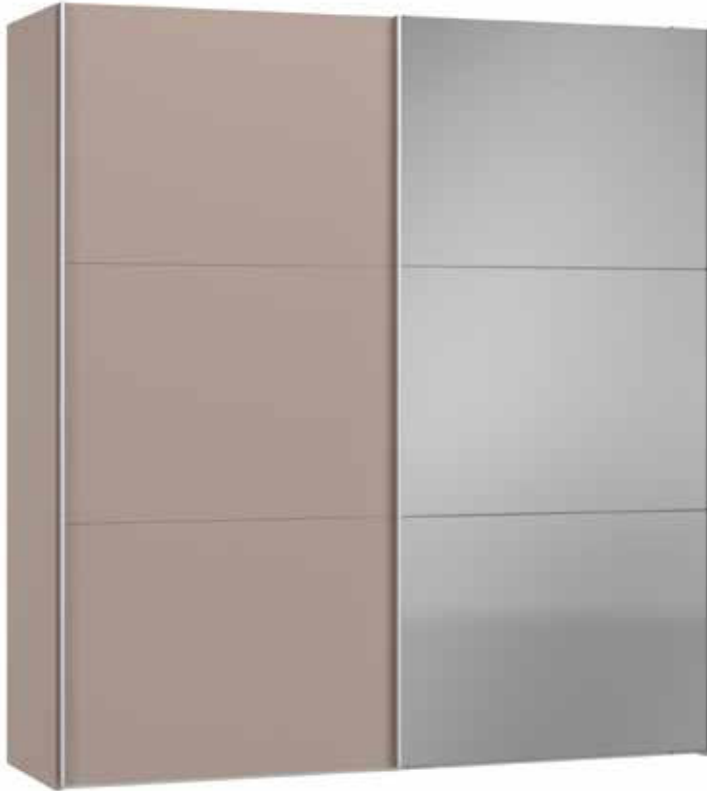

Front Nougat / Spiegel dunkel
Façade Nougat / Miroir foncé
Front Nougat / Dark mirror
Front Nougat / Spiegel donker

 Korpus Corps Body Romp	Cremeweiss Blanc crème Cream white Crèmewit	Novaschwarz Novanoir Novablack Novazwart	Premiumweiss Blanc premium Premium white Wit premium	Hellgrau matt Gris clair mat Light grey matt Grijs helder mat	Eichenstruktur Natur Structure chêne nature Oak structure natural Eikenstructuur natuur	Nougat Nougat Nougat Nougat
152,2 cm	6846 4731	6733 4831	6670 6331	6852 1431	6080 4031	6370 7431
202,2 cm	6846 4741	6733 4841	6670 6341	6852 1441	6080 4041	6370 7441
227,6 cm	6846 4745	6733 4845	6670 6345	6852 1445	6080 4045	6370 7445
252,8 cm	6846 4751	6733 4851	6670 6351	6852 1451	6080 4051	6370 7451
278,0 cm	6846 4755	6733 4855	6670 6355	6852 1455	6080 4055	6370 7455
303,1 cm	6846 4761	6733 4861	6670 6361	6852 1461	6080 4061	6370 7461
328,2 cm	6846 4765	6733 4865	6670 6365	6852 1465	6080 4065	6370 7465
378,5 cm	6846 4775	6733 4875	6670 6375	6852 1475	6080 4075	6370 7475

Im Preis inbegriffen: 1 Einlegeboden (16 mm) und 1 Kleiderstange pro Abteil
Inclus dans le prix: 1 rayon (16 mm) et 1 tringle à habits par compartiment
Included in the price: 1 shelf (16 mm) and 1 clothes rail per element
In de prijs inbegrepen: 1 plank (16 mm) en 1 kledingroede per vak