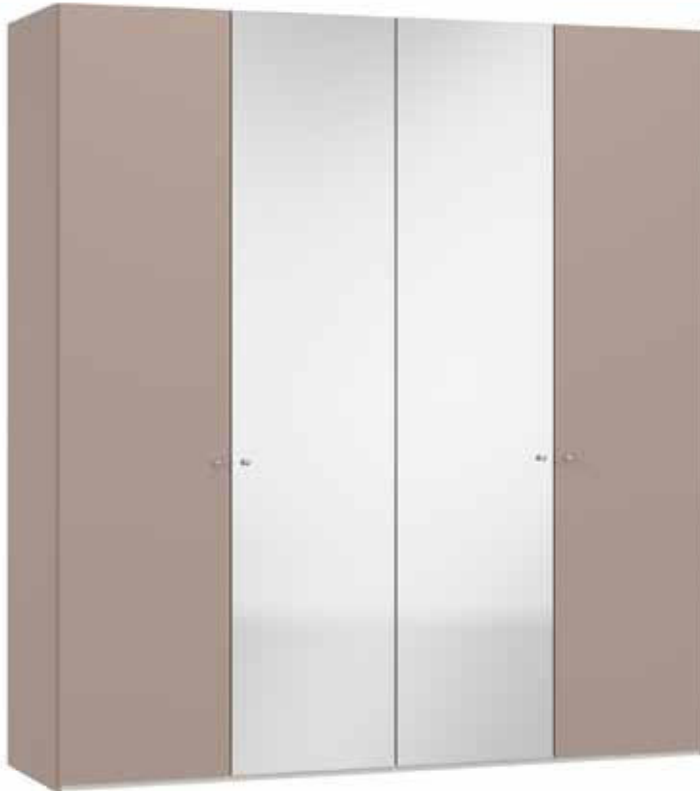

In de prijs inbegrepen: 1 plank (16 mm) en 1 kledingroede per vak

Front Glas Nougat matt / Spiegel  
 Façade Verre nougat mat / Miroir  
 Front Nougat glass matt / Mirror  
 Front Glas nougat mat / Spiegel