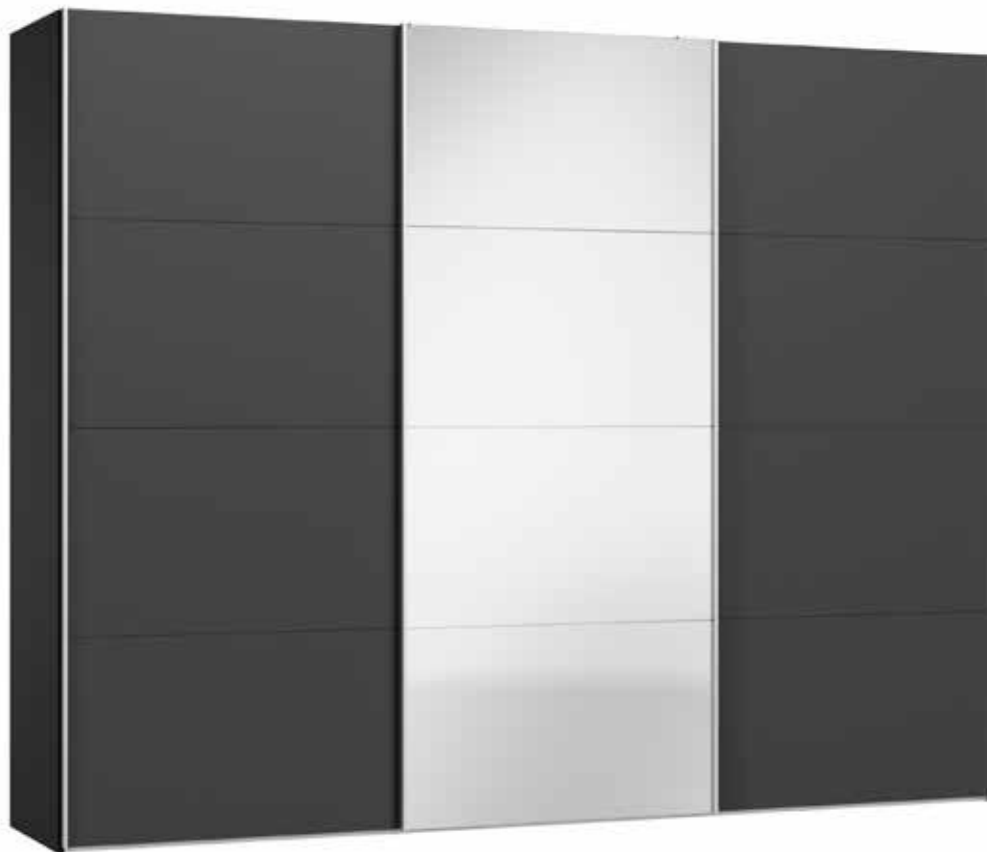

Front Anthrazit matt / Spiegel
Façade Anthracite mat / Miroir
Front Anthracite matt / Mirror
Front Antraciet mat / Spiegel

	Korpus Corps Body Romp	Novaschwarz Novanoir Novablack Novazwart	Premiumweiss Blanc premium Premium white Wit premium
202,2 cm		8210 4241	8033 1441
252,8 cm		8210 4251	8033 1451
303,1 cm		8210 4261	8033 1461

Im Preis inbegriffen: 1 Einlegeboden (16 mm) und 1 Kleiderstange pro Abteil
Inclus dans le prix: 1 rayon (16 mm) et 1 tringle à habits par compartiment
Included in the price: 1 shelf (16 mm) and 1 clothes rail per element
In de prijs inbegrepen: 1 plank (16 mm) en 1 kledingroede per vak