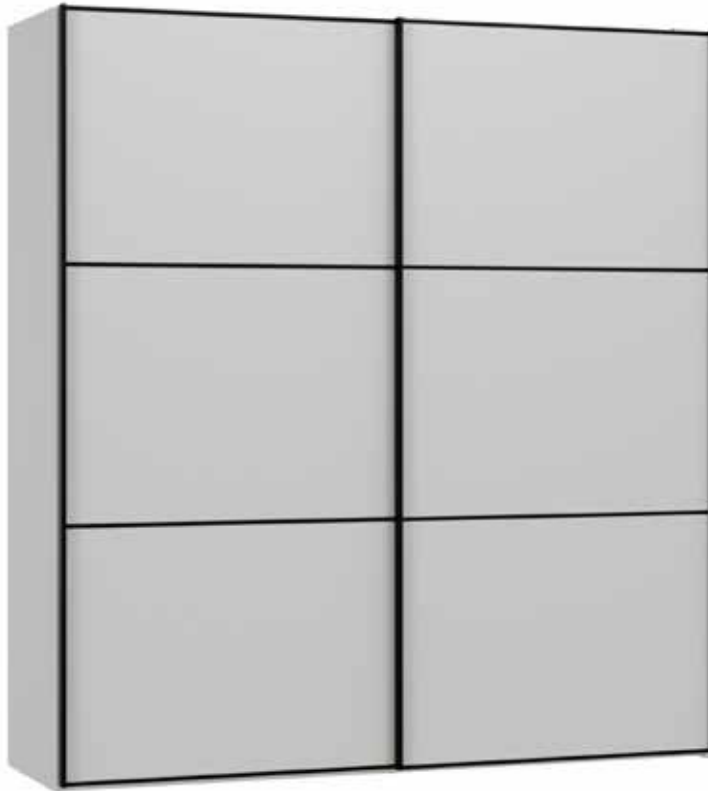

Front Hellgrau matt / Aufclippprofile und Dekorprofile schwarz matt
Façade Gris clair mat / Clips décoratifs et profils décoratifs noir mat
Front Light grey matt / Clip on profiles and decorative profiles black matt
Front Grijs helder mat / Opklikprofielen en decoratieve profielen zwart mat

 Korpus Corps Body Romp	Cremeweiss Blanc crème Cream white Crémewit	Novaschwarz Novanoir Novablack Novazwart	Premiumweiss Blanc premium Premium white Wit premium	Hellgrau matt Gris clair mat Light grey matt Grijs helder mat	Eichenstruktur Natur Structure chêne nature Oak structure natural Eikenstructuur natuur	Nougat Nougat Nougat Nougat
152,2 cm	6875 7631	6388 7431	6186 9831	6241 5731	6668 1731	6378 1931
202,2 cm	6875 7641	6388 7441	6186 9841	6241 5741	6668 1741	6378 1941
227,6 cm	6875 7645	6388 7445	6186 9845	6241 5745	6668 1745	6378 1945
252,8 cm	6875 7651	6388 7451	6186 9851	6241 5751	6668 1751	6378 1951
278,0 cm	6875 7655	6388 7455	6186 9855	6241 5755	6668 1755	6378 1955
303,1 cm	6875 7661	6388 7461	6186 9861	6241 5761	6668 1761	6378 1961
328,2 cm	6875 7665	6388 7465	6186 9865	6241 5765	6668 1765	6378 1965
378,5 cm	6875 7675	6388 7475	6186 9875	6241 5775	6668 1775	6378 1975

Im Preis inbegriffen: 1 Einlegeboden (16 mm) und 1 Kleiderstange pro Abteil
Inclus dans le prix: 1 rayon (16 mm) et 1 tringle à habits par compartiment
Included in the price: 1 shelf (16 mm) and 1 clothes rail per element
In de prijs inbegrepen: 1 plank (16 mm) en 1 kledingroede per vak