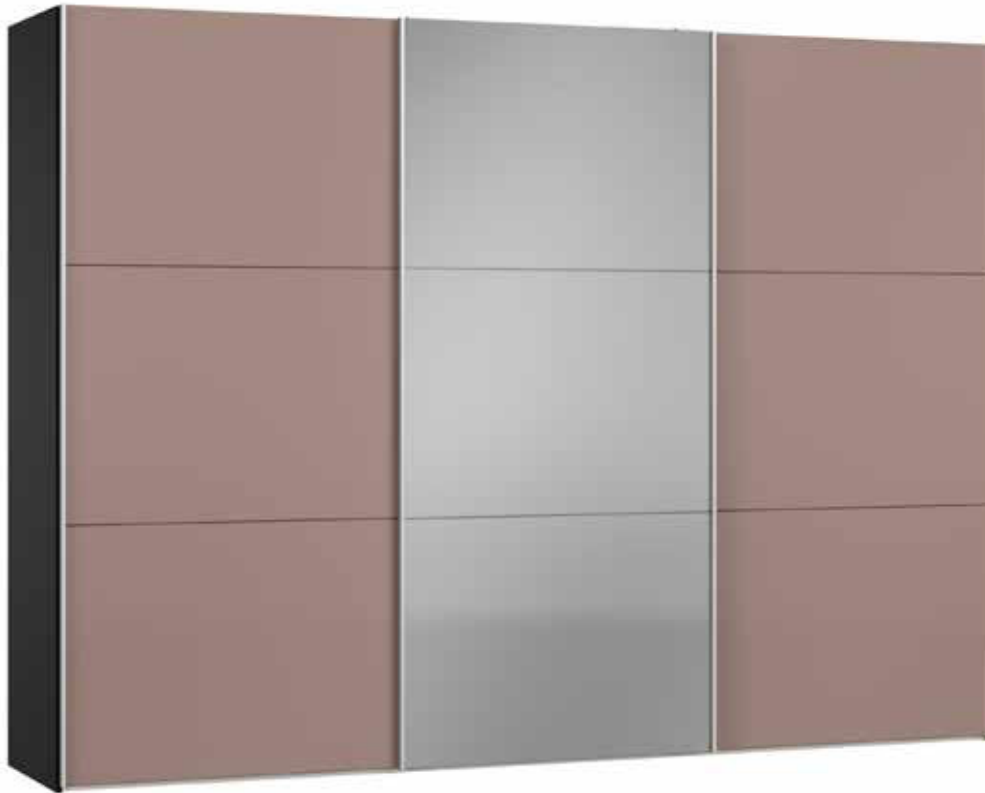

Front Glas «Trüffel» / Spiegel dunkel
Façade Verre «Trüffel» / Miroir foncé
Front Glass «Trüffel» / Dark mirror
Front Glas «Trüffel» / Spiegel donker

 Korpus Corps Body Romp	Cremeweiss Blanc crème Cream white Crémewit	Novaschwarz Novanoir Novablack Novazwart	Premiumweiss Blanc premium Premium white Wit premium	Hellgrau matt Gris clair mat Light grey matt Grijs helder mat	Eichenstruktur Natur Structure chêne nature Oak structure natural Eikenstructuur natuur	Nougat Nougat Nougat Nougat
152,2 cm	6733 1731	6543 3231	6084 2731	6969 6231	6373 8031	6443 0931
202,2 cm	6733 1741	6543 3241	6084 2741	6969 6241	6373 8041	6443 0941
227,6 cm	6733 1745	6543 3245	6084 2745	6969 6245	6373 8045	6443 0945
252,8 cm	6733 1751	6543 3251	6084 2751	6969 6251	6373 8051	6443 0951
278,0 cm	6733 1755	6543 3255	6084 2755	6969 6255	6373 8055	6443 0955
303,1 cm	6733 1761	6543 3261	6084 2761	6969 6261	6373 8061	6443 0961
328,2 cm	6733 1765	6543 3265	6084 2765	6969 6265	6373 8065	6443 0965
378,5 cm	6733 1775	6543 3275	6084 2775	6969 6275	6373 8075	6443 0975