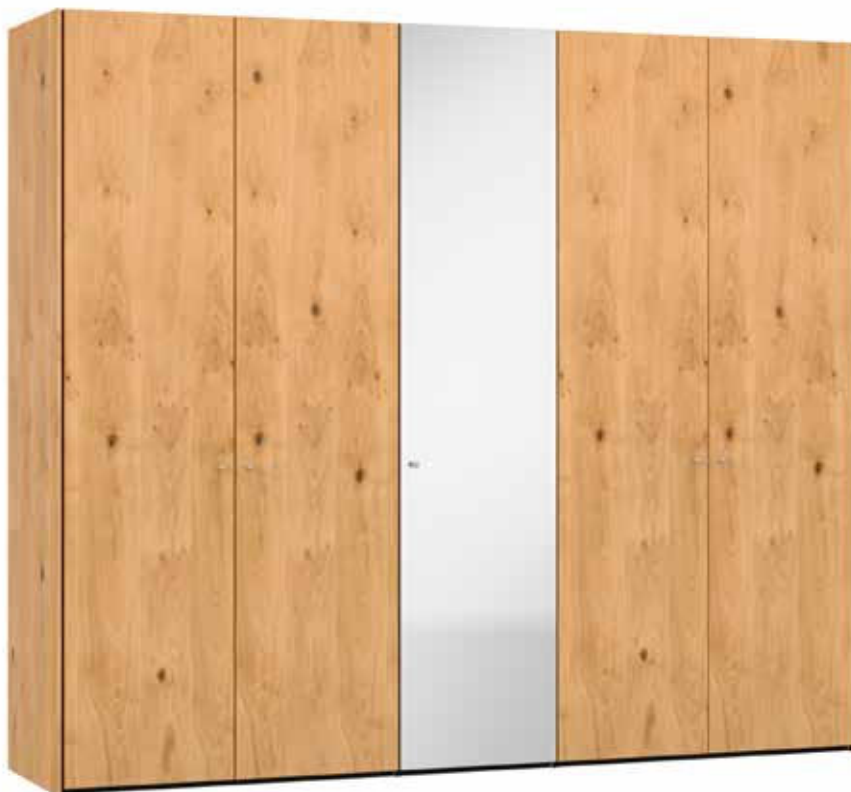

Front Eiche furniert / Spiegel
Façade Chêne plaqué / Miroir
Front Oak veneer / Mirror
Front Eiken fineer / Spiegel

Echtholz furnier kann eine unterschiedliche Anzahl und Formen von natürlich gewachsenen Asten und Verwachsungen aufweisen
Le nombre et la forme des courbures et noeuds naturels du placage en bois véritable peuvent varier
Real wood veneer can have a varying number of naturally grown gnarls and knots, which come in many different shapes and forms
Echt houten fineer kan een uiteenlopend aantal en vormen van op natuurlijke wijze gegroeide takken en vergroeiingen vertonen

	Korpus Corps Body Romp	Novaschwarz Novanoir Novablack Novazwart	Aufdoppelung Doublage Extra colored outside wall Verdubbelings zijwanden	Eiche furniert Chêne plaqué Oak veneer Eiken fineer
154,8 cm				4136 6431
205,1 cm				4136 6441
255,4 cm				4136 6451
305,7 cm				4136 6461

Im Preis inbegriffen: 1 Einlegeboden (16 mm) und 1 Kleiderstange pro Abteil
Inclus dans le prix: 1 rayon (16 mm) et 1 tringle à habits par compartiment
Included in the price: 1 shelf (16 mm) and 1 clothes rail per element
In de prijs inbegrepen: 1 plank (16 mm) en 1 kledingroede per vak