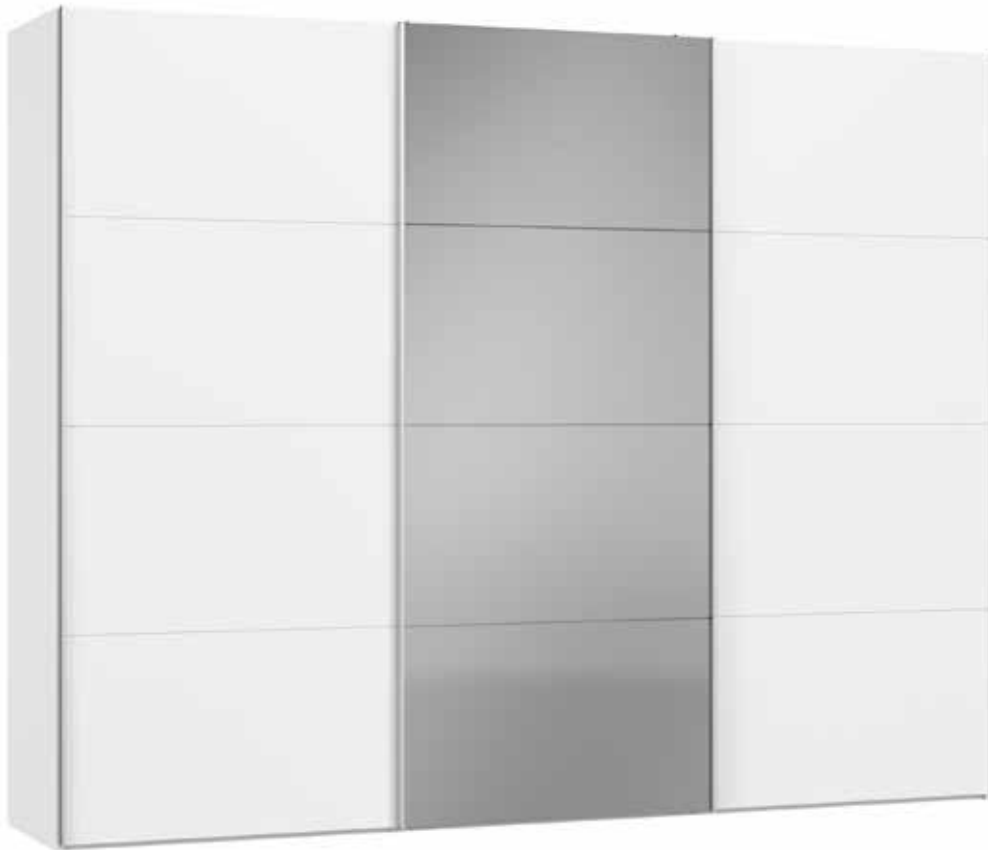

112

Front Glas Weiss / Spiegel dunkel
Façade Verre blanc / Miroir foncé
Front White glass / Dark mirror
Front Glas wit / Spiegel donker

	Korpus Corps Body Romp	Novaschwarz Novanoir Novablack Novazwart	Premiumweiss Blanc premium Premium white Wit premium
202,2 cm	8096 0841	8925 0241	
252,8 cm	8096 0851	8925 0251	
303,1 cm	8096 0861	8925 0261	

Im Preis inbegriffen: 1 Einlegeboden (16 mm) und 1 Kleiderstange pro Abteil

Inclus dans le prix: 1 rayon (16 mm) et 1 tringle à habits par compartiment

Included in the price: 1 shelf (16 mm) and 1 clothes rail per element

In de prijs inbegrepen: 1 plank (16 mm) en 1 kledingroede per vak