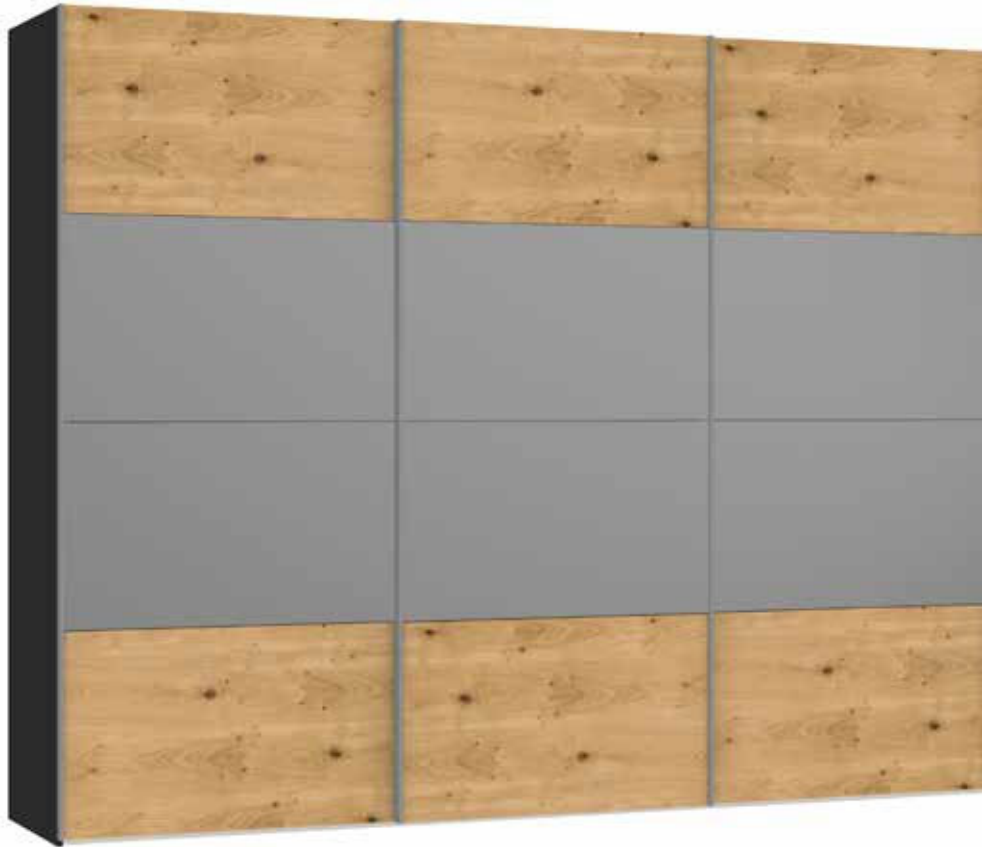

Front Eiche furniert / Spiegel dunkel
Façade Chêne plaqué / Miroir foncé
Front Oak veneer / Dark mirror
Front Eiken fineer / Spiegel donker

Echtholz furnier kann eine unterschiedliche Anzahl und Formen von natürlich gewachsenen Ästen und Verwachsungen aufweisen
Le nombre et la forme des courbures et nœuds naturels du placage en bois véritable peuvent varier
Real wood veneer can have a varying number of naturally grown gnarls and knots, which come in many different shapes and forms
Echt houten fineer kan een uiteenlopend aantal en vormen van op natuurlijke wijze gegroeide takken en vergroeiingen vertonen

	Korpus Corps Body Romp	Novaschwarz Novanoir Novablack Novazwart	Premiumweiss Blanc premium Premium white Wit premium
202,5 cm	8790 1341	8507 4241	
252,8 cm	8790 1351	8507 4251	
303,1 cm	8790 1361	8507 4261	

Im Preis inbegriffen: 1 Einlegeboden (16 mm) und 1 Kleiderstange pro Abteil
Inclus dans le prix: 1 rayon (16 mm) et 1 tringle à habits par compartiment
Included in the price: 1 shelf (16 mm) and 1 clothes rail per element
In de prijs inbegrepen: 1 plank (16 mm) en 1 kledingroede per vak