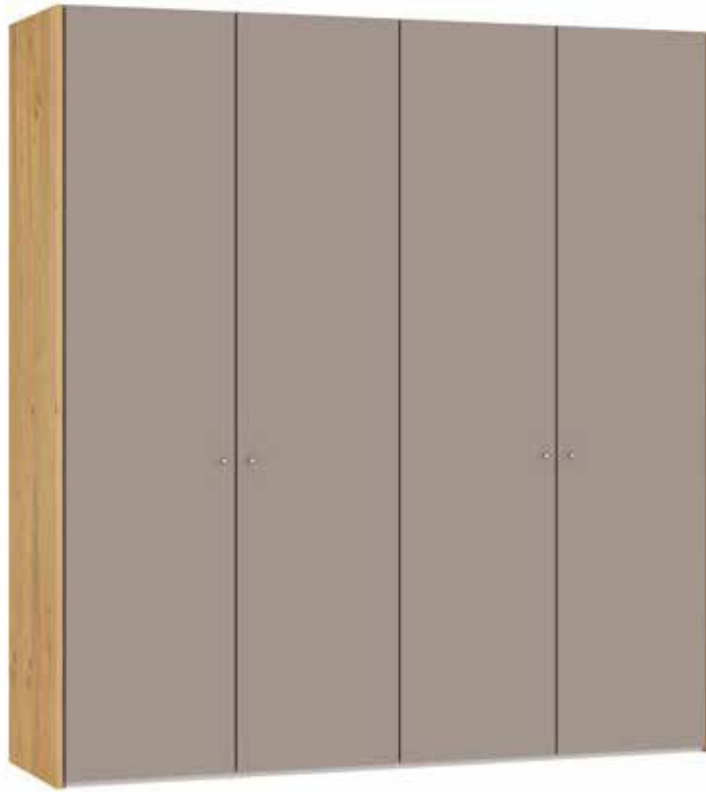

Front Nougat
Façade Nougat
Front Nougat
Front Nougat

Echtholz furnier kann eine unterschiedliche Anzahl und Formen von natürlich gewachsenen Ästen und Verwachsungen aufweisen
Le nombre et la forme des courbures et nœuds naturels du placage en bois véritable peuvent varier
Real wood veneer can have a varying number of naturally grown gnarls and knots, which come in many different shapes and forms
Echt houten fineer kan een uiteenlopend aantal en vormen van op natuurlijke wijze gegroeide takken en vergroeiingen vertonen

	Korpus Nougat Corps Nougat Body Nougat Romp Nougat	Aufdoppelung Doublage Extra colored outside wall Verdubbelings zijwanden	Eiche furniert Chêne plaqué Oak veneer Eiken fineer
104,5 cm			4487 4221
154,8 cm			4487 4231
205,1 cm			4487 4241
255,4 cm			4487 4251
305,7 cm			4487 4261

Im Preis inbegriffen: Knopgriff, 1 Einlegeboden (16 mm) und 1 Kleiderstange pro Abteil
Inclus dans le prix: Bouton, 1 rayon (16 mm) et 1 tringle à habits par compartiment
Included in the price: Knob, 1 shelf (16 mm) and 1 clothes rail per element
In de prijs inbegrepen: Knopgreep, 1 plank (16 mm) en 1 kledingroede per vak