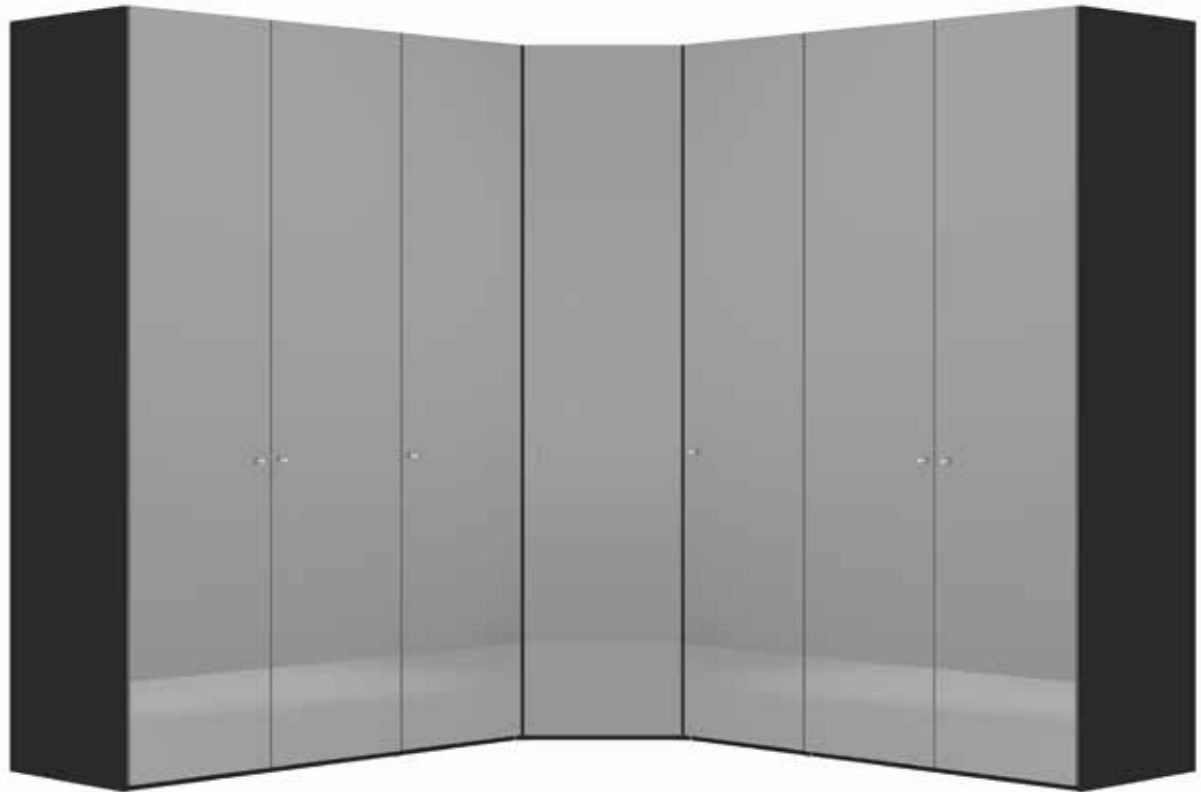

4.101

Front Spiegel dunkel
Façade Miroir foncé
Front Dark mirror
Front Spiegel donker

	Korpuz Corps Body Romp	Cremeweiss Blanc crème Cream white Crèmewit	Novaschwarz Novanoir Novablack Novazwart	Premiumweiss Blanc premium Premium white Wit premium	Hellgrau matt Gris clair mat Light grey matt Grijs helder mat	Eichenstruktur Natur Structure chêne nature Oak structure natural Eikenstructuur natuur	Nougat Nougat Nougat Nougat
146/146 cm		3915 031	3815 031	3969 431	3984 831	3817 531	3885 131
196/146 cm		3915 041	3815 041	3969 441	3984 841	3817 541	3885 141
196/196 cm		3915 051	3815 051	3969 451	3984 851	3817 551	3885 151
196/246 cm		3915 061	3815 061	3969 461	3984 861	3817 561	3885 161
246/246 cm		3915 071	3815 071	3969 471	3984 871	3817 571	3885 171

Im Preis inbegriffen: Knopfgriff, 1 Einlegeboden (16 mm) und 1 Kleiderstange pro Abteil
Inclus dans le prix: Bouton, 1 rayon (16 mm) et 1 tringle à habits par compartiment
Included in the price: Knob, 1 shelf (16 mm) and 1 clothes rail per element
In de prijs inbegrepen: Knopgreep, 1 plank (16 mm) en 1 kledingroede per vak