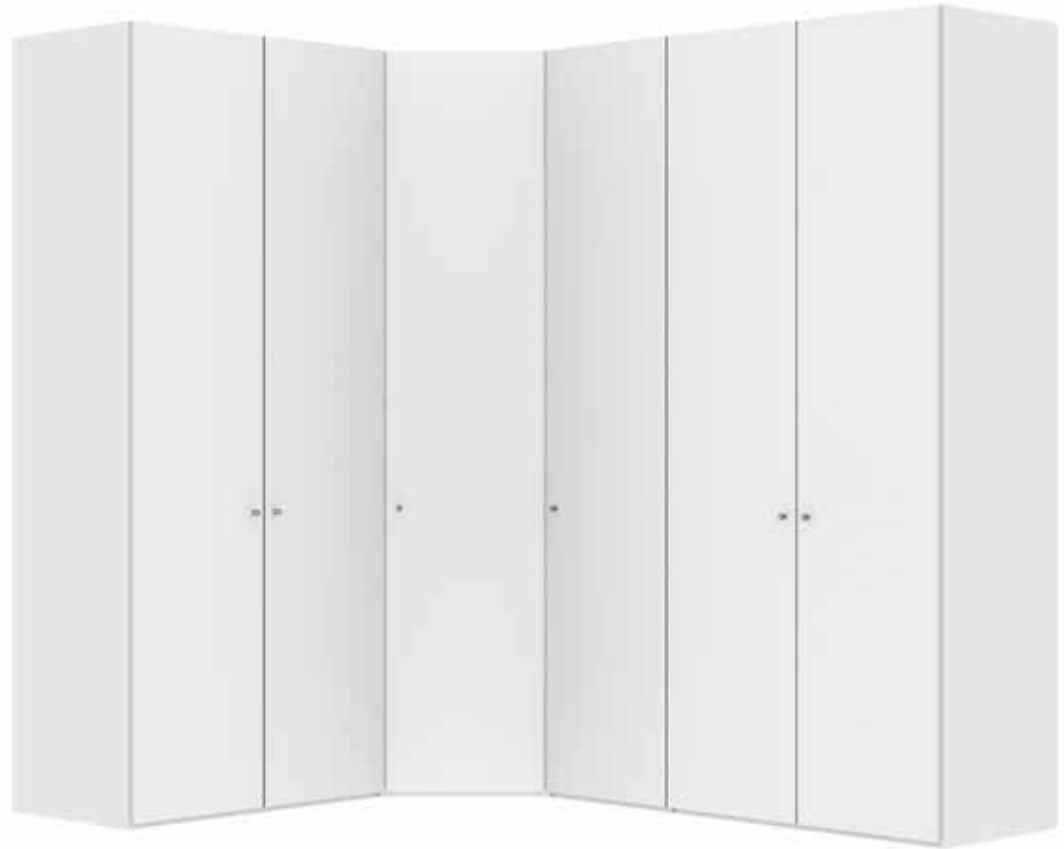

Front Edelweiss Hochglanz
Façade Edelweiss poli fin
Front Edelweiss high gloss
Front Edelweiss hoogglans

	Korpus Corps Body Romp	Novaschwarz Novanoir Novablack Novazwart	Premiumweiss Blanc premium Premium white Wit premium
196/146 cm		3826 741	3871 441
196/196 cm		3826 751	3871 451
196/246 cm		3826 761	3871 461
246/246 cm		3826 771	3871 471

Im Preis inbegriffen: Knopfgriff, 1 Einlegeboden (16 mm) und 1 Kleiderstange pro Abteil
Inclus dans le prix: Bouton, 1 rayon (16 mm) et 1 tringle à habits par compartiment
Included in the price: Knob, 1 shelf (16 mm) and 1 clothes rail per element
In de prijs inbegrepen: Knopgreep, 1 plank (16 mm) en 1 kledingroede per vak