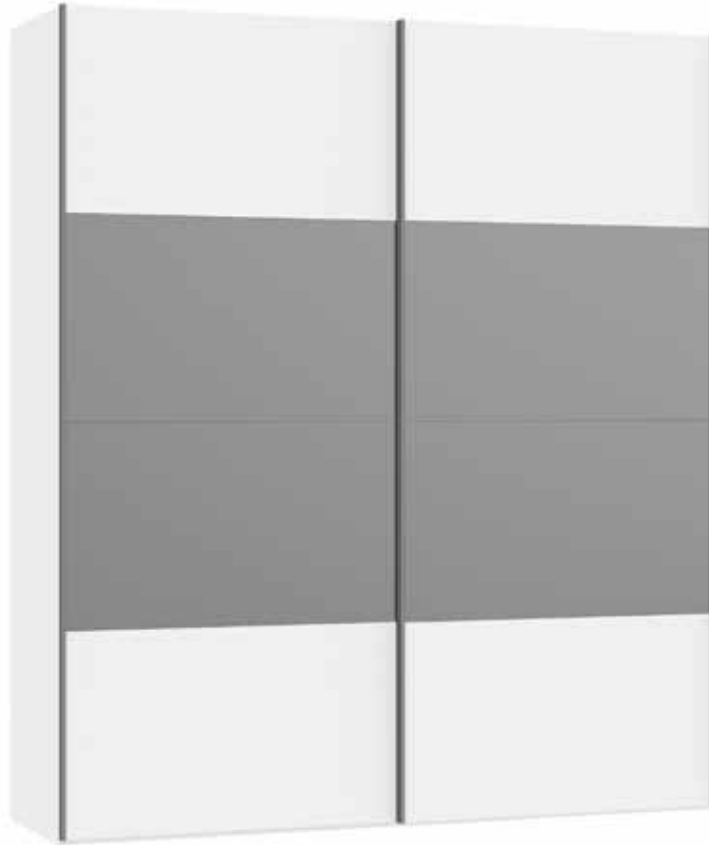

2.27

Front Edelweiss Hochglanz / Spiegel dunkel
Façade Edelweiss poli fin / Miroir foncé
Front Edelweiss high gloss / Dark mirror
Front Edelweiss hoogglans / Spiegel donker

	Korpus Corps Body Romp	Novaschwarz Novanoir Novablack Novazwart	Premiumweiss Blanc premium Premium white Wit premium
202,5 cm	8225 9441	8514 4741	
252,8 cm	8225 9451	8514 4751	
303,1 cm	8225 9461	8514 4761	

Im Preis inbegriffen: 1 Einlegeboden (16 mm) und 1 Kleiderstange pro Abteil
Inclus dans le prix: 1 rayon (16 mm) et 1 tringle à habits par compartiment
Included in the price: 1 shelf (16 mm) and 1 clothes rail per element
In de prijs inbegrepen: 1 plank (16 mm) en 1 kledingroede per vak