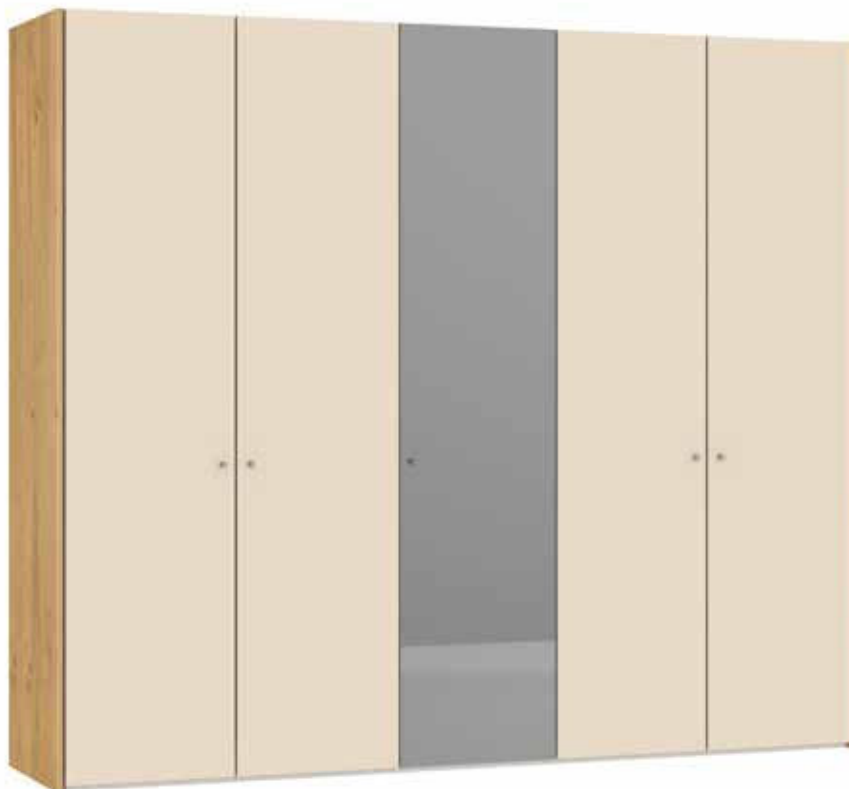

Front Glas «Cozy white» / Spiegel dunkel
Façade Verre «Cozy white» / Miroir foncé
Front Cozy white glass / Dark mirror
Front Glas «Cozy white» / Spiegel donker

Echtholz furnier kann eine unterschiedliche Anzahl und Formen von natürlich gewachsenen Ästen und Verwachsungen aufweisen
Le nombre et la forme des courbures et nœuds naturels du placage en bois véritable peuvent varier
Real wood veneer can have a varying number of naturally grown gnarls and knots, which come in many different shapes and forms
Echt houten fineer kan een uiteenlopend aantal en vormen van op natuurlijke wijze gegroeide takken en vergroeiingen vertonen

	Korpus Nougat Corps Nougat Body Nougat Romp Nougat	Aufdoppelung Doublage Extra colored outside wall Verdubbelings zijwanden	Eiche furniert Chêne plaqué Oak veneer Eiken fineer
Spiegel dunkel Miroir foncé Dark mirror Spiegel donker			
154,8 cm			4220 1131
205,1 cm			4220 1141
255,4 cm			4220 1151
305,7 cm			4220 1161

Im Preis inbegriffen: Knopfgriff, 1 Einlegeboden (16 mm) und 1 Kleiderstange pro Abteil
Inclus dans le prix: Bouton, 1 rayon (16 mm) et 1 tringle à habits par compartiment
Included in the price: Knob, 1 shelf (16 mm) and 1 clothes rail per element
In de prijs inbegrepen: Knopgreep, 1 plank (16 mm) en 1 kledingroede per vak