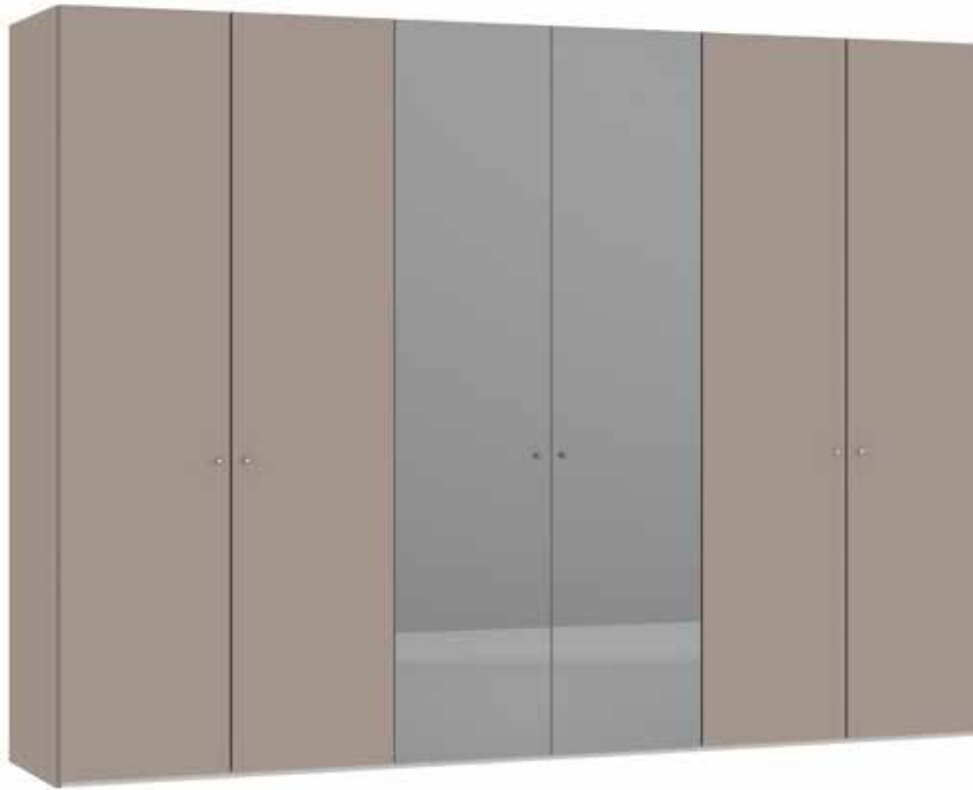

Front Nougat / Spiegel dunkel
Façade Nougat / Miroir foncé
Front Nougat / Dark mirror
Front Nougat / Spiegel donker

Korpus Corps Body Romp	Cremeweiss Blanc crème Cream white Crèmewit	Novaschwarz Novanoir Novablack Novazwart	Premiumweiss Blanc premium Premium white Wit premium	Hellgrau matt Gris clair mat Light grey matt Grijs helder mat	Eichenstruktur Natur Structure chêne nature Oak structure natural Eikenstructuur natuur	Nougat Nougat Nougat Nougat
Spiegel dunkel Miroir foncé Dark mirror Spiegel donker						
152,2 cm	3422 031	3102 331	3482 931	3554 231	3642 131	3674 631
202,5 cm	3422 041	3102 341	3482 941	3554 241	3642 141	3674 641
202,5 cm	3422 042	3102 342	3482 942	3554 242	3642 142	3674 642
252,8 cm	3422 051	3102 351	3482 951	3554 251	3642 151	3674 651
303,1 cm	3422 061	3102 361	3482 961	3554 261	3642 161	3674 661

Im Preis inbegriffen: Knopfgriff, 1 Einlegeboden (16 mm) und 1 Kleiderstange pro Abteil
Inclus dans le prix: Bouton, 1 rayon (16 mm) et 1 tringle à habits par compartiment
Included in the price: Knob, 1 shelf (16 mm) and 1 clothes rail per element
In de prijs inbegrepen: Knopgreep, 1 plank (16 mm) en 1 kledingroede per vak