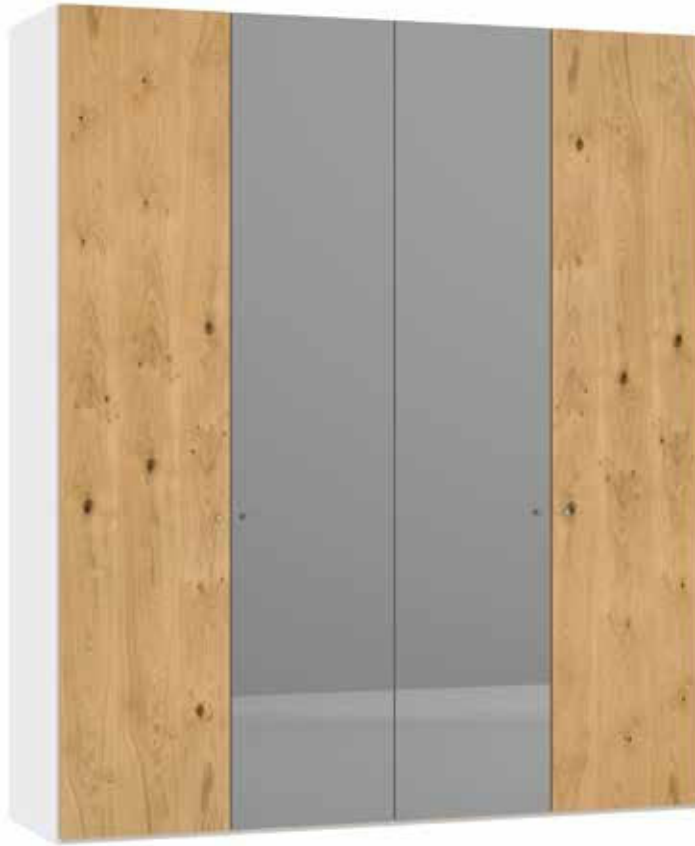

Front Eiche furniert / Spiegel dunkel
Façade Chêne plaqué / Miroir foncé
Front Oak veneer / Dark mirror
Front Eiken fineer / Spiegel donker

Echtholz furnier kann eine unterschiedliche Anzahl und Formen von natürlich gewachsenen Ästen und Verwachsungen aufweisen
Le nombre et la forme des courbures et nœuds naturels du placage en bois véritable peuvent varier
Real wood veneer can have a varying number of naturally grown gnarls and knots, which come in many different shapes and forms
Echt houten fineer kan een uiteenlopend aantal en vormen van op natuurlijke wijze gegroeide takken en vergroeiingen vertonen

	Korpus Corps Body Romp	Novaschwarz Novanoir Novablack Novazwart	Premiumweiss Blanc premium Premium white Wit premium
Spiegel dunkel Miroir foncé Dark mirror Spiegel donker			
152,2 cm		3242 131	3101 031
202,5 cm		3242 141	3101 041
252,8 cm		3242 151	3101 051
303,1 cm		3242 161	3101 061

Im Preis inbegriffen: Knopfgriff, 1 Einlegeboden (16 mm) und 1 Kleiderstange pro Abteil
Inclus dans le prix: Bouton, 1 rayon (16 mm) et 1 tringle à habits par compartiment
Included in the price: Knob, 1 shelf (16 mm) and 1 clothes rail per element
In de prijs inbegrepen: Knopgreep, 1 plank (16 mm) en 1 kledingroede per vak