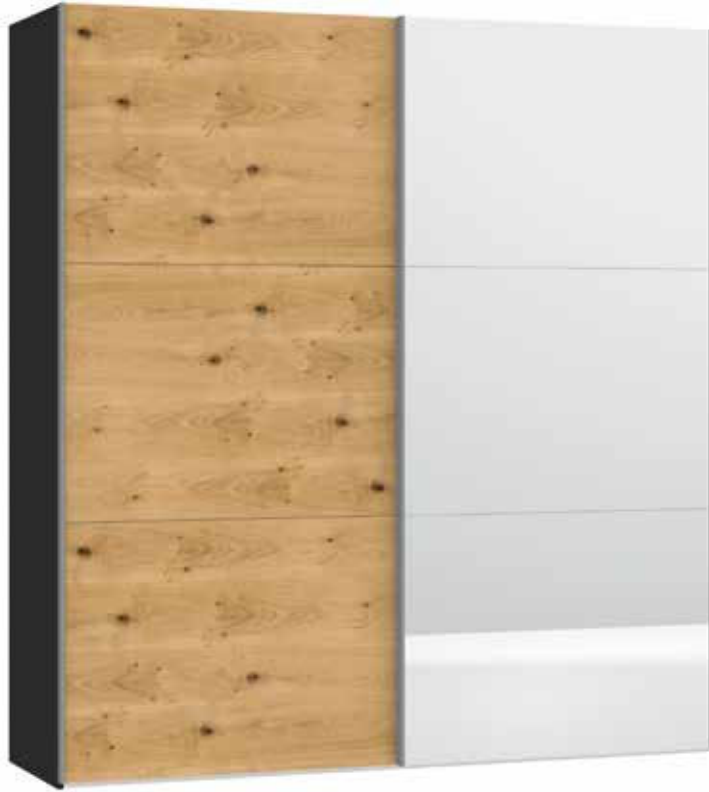

Front Eiche furniert / Spiegel
Façade Chêne plaqué / Miroir
Front Oak veneer / Mirror
Front Eiken fineer / Spiegel

Echtholz furnier kann eine unterschiedliche Anzahl und Formen von natürlich gewachsenen Ästen und Verwachsungen aufweisen
Le nombre et la forme des courbures et nœuds naturels du placage en bois véritable peuvent varier
Real wood veneer can have a varying number of naturally grown gnarls and knots, which come in many different shapes and forms
Echt houten fineer kan een uiteenlopend aantal en vormen van op natuurlijke wijze gegroeide takken en vergroeiingen vertonen

	Korpus Corps Body Romp	Cremeweiss Blanc crème Cream white Crémewit	Novaschwarz Novanoir Novablack Novazwart	Premiumweiss Blanc premium Premium white Wit premium	Hellgrau matt Gris clair mat Light grey matt Grijs helder mat	Nougat Nougat Nougat Nougat
152,2 cm		6311 4031	6313 2931	6406 7531	6291 0931	6029 5031
202,5 cm		6311 4041	6313 2941	6406 7541	6291 0941	6029 5041
227,6 cm		6311 4045	6313 2945	6406 7545	6291 0945	6029 5045
252,8 cm		6311 4051	6313 2951	6406 7551	6291 0951	6029 5051
278,0 cm		6311 4055	6313 2955	6406 7555	6291 0955	6029 5055
303,1 cm		6311 4061	6313 2961	6406 7561	6291 0961	6029 5061
328,2 cm		6311 4065	6313 2965	6406 7565	6291 0965	6029 5065
378,5 cm		6311 4075	6313 2975	6406 7575	6291 0975	6029 5075

Im Preis inbegriffen: 1 Einlegeboden (16 mm) und 1 Kleiderstange pro Abteil
Inclus dans le prix: 1 rayon (16 mm) et 1 tringle à habits par compartiment
Included in the price: 1 shelf (16 mm) and 1 clothes rail per element
In de prijs inbegrepen: 1 plank (16 mm) en 1 kledingroede per vak