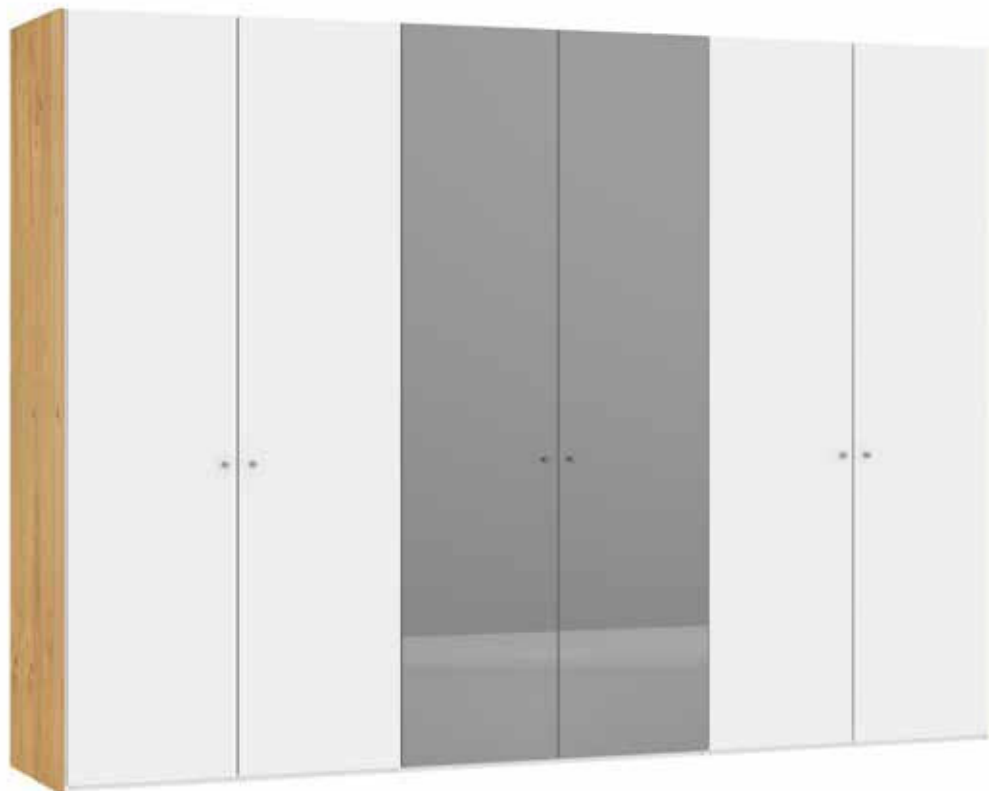

4.147

Front Glas «Bianco» matt / Spiegel dunkel
Façade Verre «Bianco» mat / Miroir foncé
Front «Bianco» glass matt / Dark mirror
Front Glas «Bianco» mat / Spiegel donker

Echtholz furnier kann eine unterschiedliche Anzahl und Formen von natürlich gewachsenen Ästen und Verwachsungen aufweisen
Le nombre et la forme des courbures et nœuds naturels du placage en bois véritable peuvent varier
Real wood veneer can have a varying number of naturally grown gnarls and knots, which come in many different shapes and forms
Echt houten fineer kan een uiteenlopend aantal en vormen van op natuurlijke wijze gegroeide takken en vergroeiingen vertonen

	Korpus Premiumweiss Corps Blanc premium Body Premium white Romp Wit premium	Aufdoppelung Doublage Extra colored outside wall Verdubbelings zijwanden	Eiche furniert Chêne plaqué Oak veneer Eiken fineer
Spiegel dunkel Miroir foncé Dark mirror Spiegel donker			
154,8 cm			4210 4831
205,1 cm			4210 4841
255,4 cm			4210 4851
305,7 cm			4210 4861

Im Preis inbegriffen: Knopfgriff, 1 Einlegeboden (16 mm) und 1 Kleiderstange pro Abteil
Inclus dans le prix: Bouton, 1 rayon (16 mm) et 1 tringle à habits par compartiment
Included in the price: Knob, 1 shelf (16 mm) and 1 clothes rail per element
In de prijs inbegrepen: Knopgreep, 1 plank (16 mm) en 1 kledingroede per vak