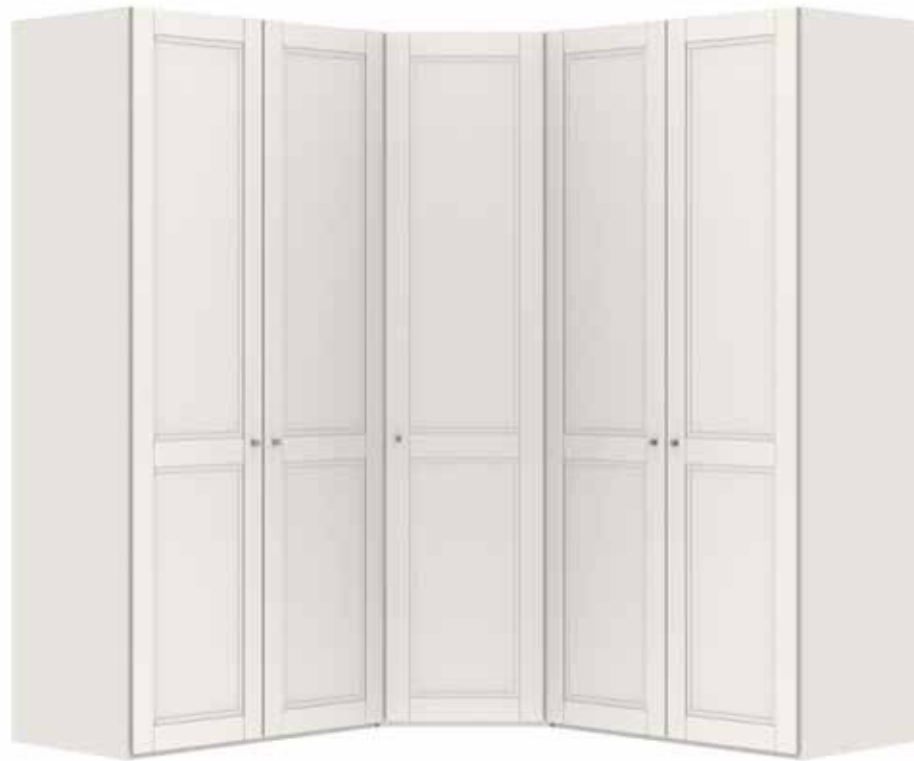

4.65

Front Landhausstil Weiss
Façade Blanc style maison de campagne
Front Country house style white
Front Landhuisstijl wit

	Korpus Corps Body Romp	Cremeweiss Blanc crème Cream white Crémewit	Novaschwarz Novanoir Novablack Novazwart	Hellgrau matt Gris clair mat Light grey matt Grijs helder mat	Eichenstruktur Natur Structure chêne nature Oak structure natural Eikenstructuur natuur	Nougat Nougat Nougat Nougat
146/146 cm		3757 131	3757 231	3774 331	3749 631	3846 631
196/146 cm		3757 141	3757 241	3774 341	3749 641	3846 641
196/196 cm		3757 151	3757 251	3774 351	3749 651	3846 651
196/246 cm		3757 161	3757 261	3774 361	3749 661	3846 661
246/246 cm		3757 171	3757 271	3774 371	3749 671	3846 671

Im Preis inbegriffen: Knopfgriff, 1 Einlegeboden (16 mm) und 1 Kleiderstange pro Abteil
Inclus dans le prix: Bouton, 1 rayon (16 mm) et 1 tringle à habits par compartiment
Included in the price: Knob, 1 shelf (16 mm) and 1 clothes rail per element
In de prijs inbegrepen: Knopgreep, 1 plank (16 mm) en 1 kledingroede per vak