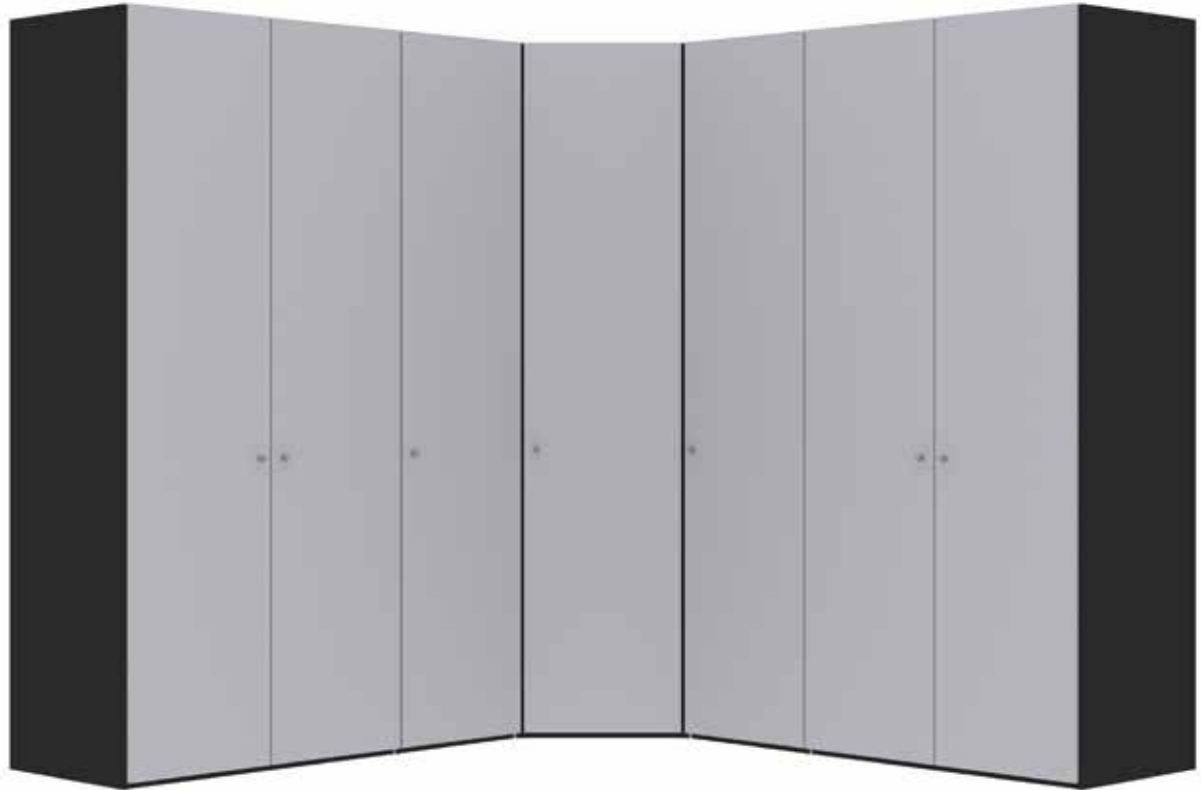

4.177

Front Glas Hellgrau matt
Façade Verre gris clair mat
Front Light grey glass matt
Front Glas grijs helder mat

	Korpus Corps Body Romp	Cremeweiss Blanc crème Cream white Crèmewit	Novaschwarz Novanoir Novablack Novazwart	Premiumweiss Blanc premium Premium white Wit premium	Hellgrau matt Gris clair mat Light grey matt Grijs helder mat	Eichenstruktur Natur Structure chêne nature Oak structure natural Eikenstructuur natuur	Nougat Nougat Nougat Nougat
146/146 cm		3862 631	3940 631	3803 731	3775 531	3799 631	3894 931
196/146 cm		3862 641	3940 641	3803 741	3775 541	3799 641	3894 941
196/196 cm		3862 651	3940 651	3803 751	3775 551	3799 651	3894 951
196/246 cm		3862 661	3940 661	3803 761	3775 561	3799 661	3894 961
246/246 cm		3862 671	3940 671	3803 771	3775 571	3799 671	3894 971

Im Preis inbegriffen: Knopfgriff, 1 Einlegeboden (16 mm) und 1 Kleiderstange pro Abteil
Inclus dans le prix: Bouton, 1 rayon (16 mm) et 1 tringle à habits par compartiment
Included in the price: Knob, 1 shelf (16 mm) and 1 clothes rail per element
In de prijs inbegrepen: Knopgreep, 1 plank (16 mm) en 1 kledingroede per vak