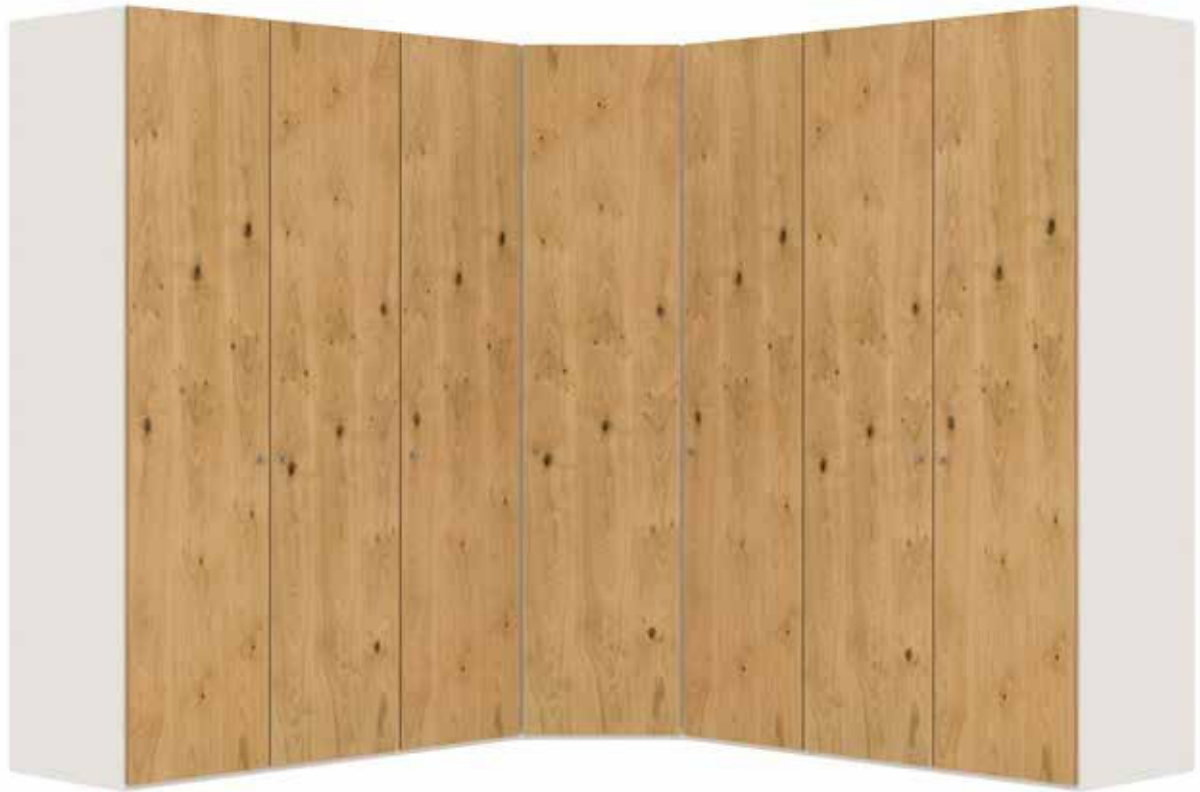

4.71

Front Eiche furniert
Façade Chêne plaqué
Front Oak veneer
Front Eiken fineer

Echtholz furnier kann eine unterschiedliche Anzahl und Formen von natürlich gewachsenen Ästen und Verwachsungen aufweisen
Le nombre et la forme des courbures et nœuds naturels du placage en bois véritable peuvent varier
Real wood veneer can have a varying number of naturally grown gnarls and knots, which come in many different shapes and forms
Echt houten fineer kan een uiteenlopend aantal en vormen van op natuurlijke wijze gegroeide takken en vergroeiingen vertonen

	Korpus Corps Body Romp	Cremeweiss Blanc crème Cream white Crémewit	Novaschwarz Novanoir Novablack Novazwart	Premiumweiss Blanc premium Premium white Wit premium	Hellgrau matt Gris clair mat Light grey matt Grijs helder mat	Nougat Nougat Nougat Nougat
146/146 cm		3995 931	3870 931	3774 431	3985 131	3903 331
196/146 cm		3995 941	3870 941	3774 441	3985 141	3903 341
196/196 cm		3995 951	3870 951	3774 451	3985 151	3903 351
196/246 cm		3995 961	3870 961	3774 461	3985 161	3903 361
246/246 cm		3995 971	3870 971	3774 471	3985 171	3903 371

Im Preis inbegriffen: Knopfgriff, 1 Einlegeboden (16 mm) und 1 Kleiderstange pro Abteil
Inclus dans le prix: Bouton, 1 rayon (16 mm) et 1 tringle à habits par compartiment
Included in the price: Knob, 1 shelf (16 mm) and 1 clothes rail per element
In de prijs inbegrepen: Knopgreep, 1 plank (16 mm) en 1 kledingroede per vak