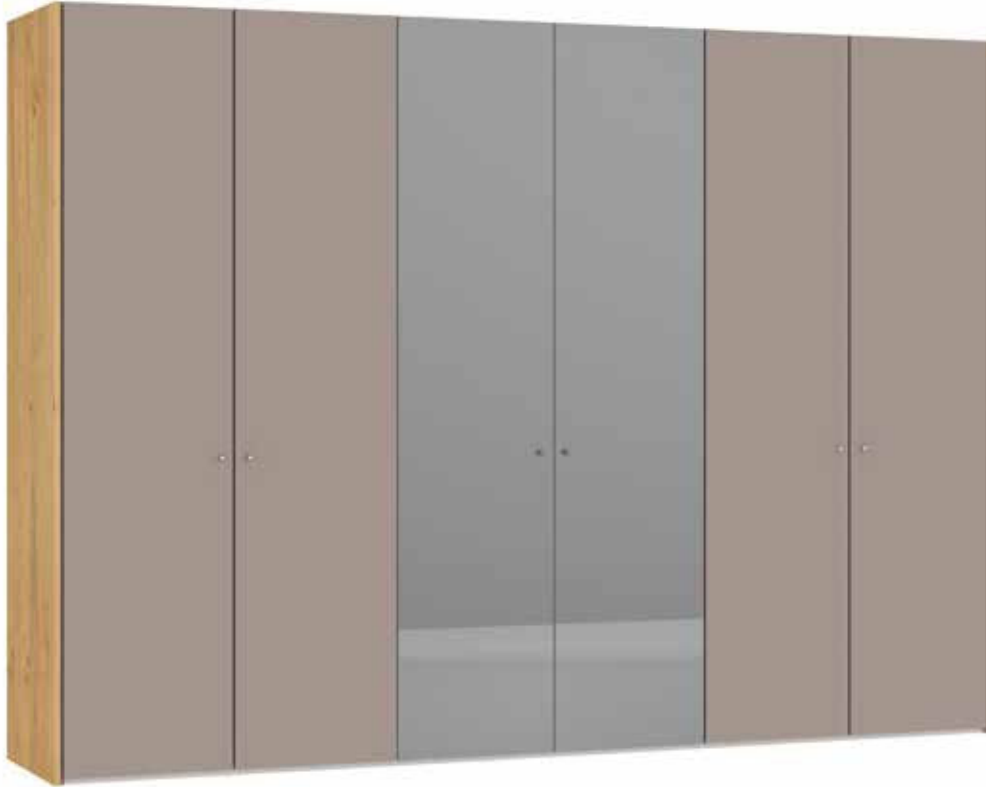

4.27

Front Nougat / Spiegel dunkel
Façade Nougat / Miroir foncé
Front Nougat / Dark mirror
Front Nougat / Spiegel donker

Echtholz furnier kann eine unterschiedliche Anzahl und Formen von natürlich gewachsenen Ästen und Verwachsungen aufweisen
Le nombre et la forme des courbures et nœuds naturels du placage en bois véritable peuvent varier
Real wood veneer can have a varying number of naturally grown gnarls and knots, which come in many different shapes and forms
Echt houten fineer kan een uiteenlopend aantal en vormen van op natuurlijke wijze gegroeide takken en vergroeiingen vertonen

	Korpus Nougat Corps Nougat Body Nougat Romp Nougat	Aufdoppelung Doublage Extra colored outside wall Verdubbelings zijwanden	Eiche furniert Chêne plaqué Oak veneer Eiken fineer
Spiegel dunkel Miroir foncé Dark mirror Spiegel donker			
154,8 cm			4423 8131
205,1 cm			4423 8141
255,4 cm			4423 8151
305,7 cm			4423 8161

Im Preis inbegriffen: Knopfgriff, 1 Einlegeboden (16 mm) und 1 Kleiderstange pro Abteil
Inclus dans le prix: Bouton, 1 rayon (16 mm) et 1 tringle à habits par compartiment
Included in the price: Knob, 1 shelf (16 mm) and 1 clothes rail per element
In de prijs inbegrepen: Knopgreep, 1 plank (16 mm) en 1 kledingroede per vak