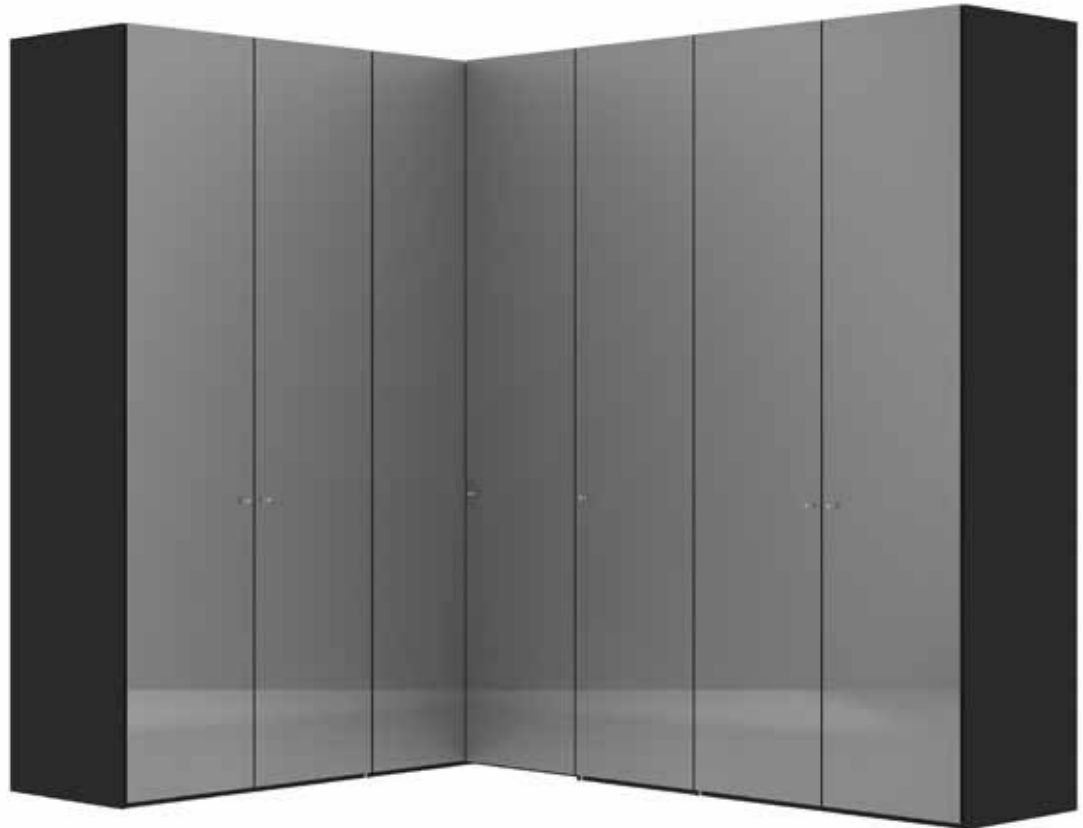

Front Spiegel dunkel
Façade Miroir foncé
Front Dark mirror
Front Spiegel donker

Korpus Corps Body Romp	Novaschwarz Novanoir Novablack Novazwart	Premiumweiss Blanc premium Premium white Wit premium
Spiegel dunkel Miroir foncé Dark mirror Spiegel donker		
203/159 cm	3776 652	3920 652
203/209 cm	3776 662	3920 662
203/259 cm	3776 672	3920 672
253/259 cm	3776 682	3920 682

Im Preis inbegriffen: Knopfgriff, 1 Einlegeboden (16 mm) und 1 Kleiderstange pro Abteil
Inclus dans le prix: Bouton, 1 rayon (16 mm) et 1 tringle à habits par compartiment
Included in the price: Knob, 1 shelf (16 mm) and 1 clothes rail per element
In de prijs inbegrepen: Knopgreep, 1 plank (16 mm) en 1 kledingroede per vak