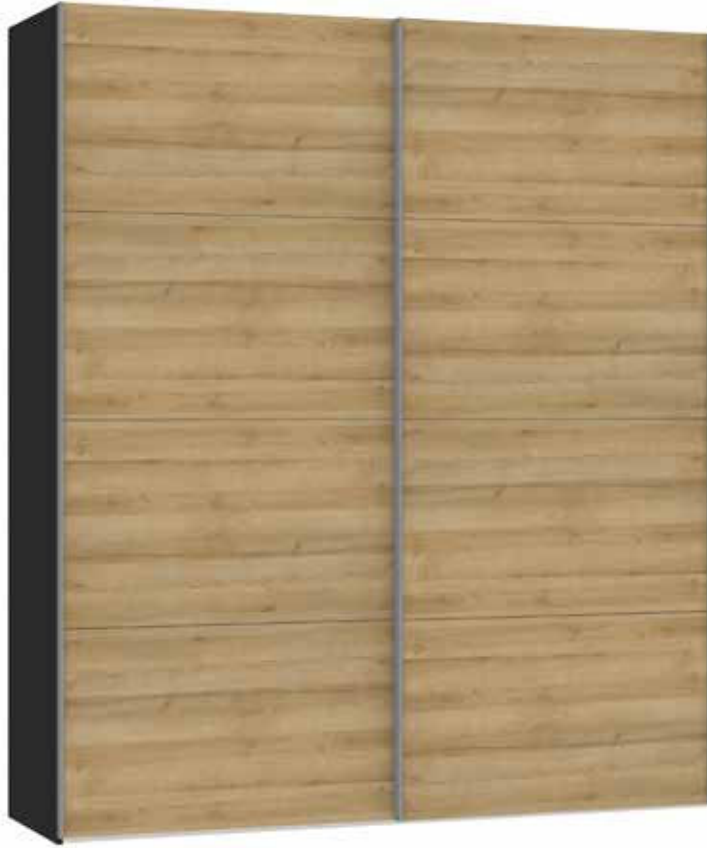

Front Eichenstruktur Natur
Façade Structure chêne nature
Front Oak structure natural
Front Eikenstructuur natuur

	Korpus Corps Body Romp	Novaschwarz Novanoir Novablack Novazwart	Premiumweiss Blanc premium Premium white Wit premium	
			8676 1241	8687 9941
	8676 1251	8687 9951		
	8676 1261	8687 9961		

Im Preis inbegriffen: 1 Einlegeboden (16 mm) und 1 Kleiderstange pro Abteil
Inclus dans le prix: 1 rayon (16 mm) et 1 tringle à habits par compartiment
Included in the price: 1 shelf (16 mm) and 1 clothes rail per element
In de prijs inbegrepen: 1 plank (16 mm) en 1 kledingroede per vak