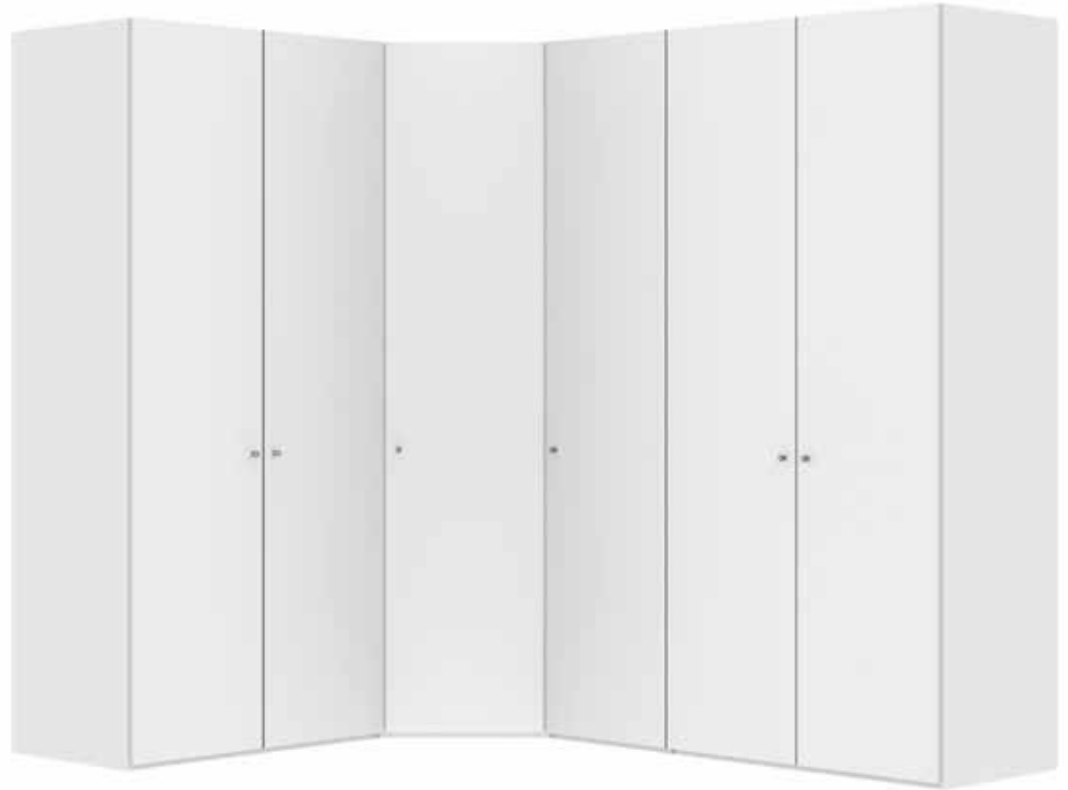

4.11

Front Premiumweiss
Façade Blanc premium
Front Premium white
Front Wit premium

	Korpuz Corps Body Romp	Novaschwarz Novanoir Novablack Novazwart	Premiumweiss Blanc premium Premium white Wit premium	Hellgrau matt Gris clair mat Light grey matt Grijs helder mat	Eichenstruktur Natur Structure chêne nature Oak structure natural Eikenstructuur natuur	Nougat Nougat Nougat Nougat
146/146 cm		3964 131	3910 131	3772 931	3974 931	3849 731
196/146 cm		3964 141	3910 141	3772 941	3974 941	3849 741
196/196 cm		3964 151	3910 151	3772 951	3974 951	3849 751
196/246 cm		3964 161	3910 161	3772 961	3974 961	3849 761
246/246 cm		3964 171	3910 171	3772 971	3974 971	3849 771

Im Preis inbegriffen: Knopfgriff, 1 Einlegeboden (16 mm) und 1 Kleiderstange pro Abteil
Inclus dans le prix: Bouton, 1 rayon (16 mm) et 1 tringle à habits par compartiment
Included in the price: Knob, 1 shelf (16 mm) and 1 clothes rail per element
In de prijs inbegrepen: Knopgreep, 1 plank (16 mm) en 1 kledingroede per vak