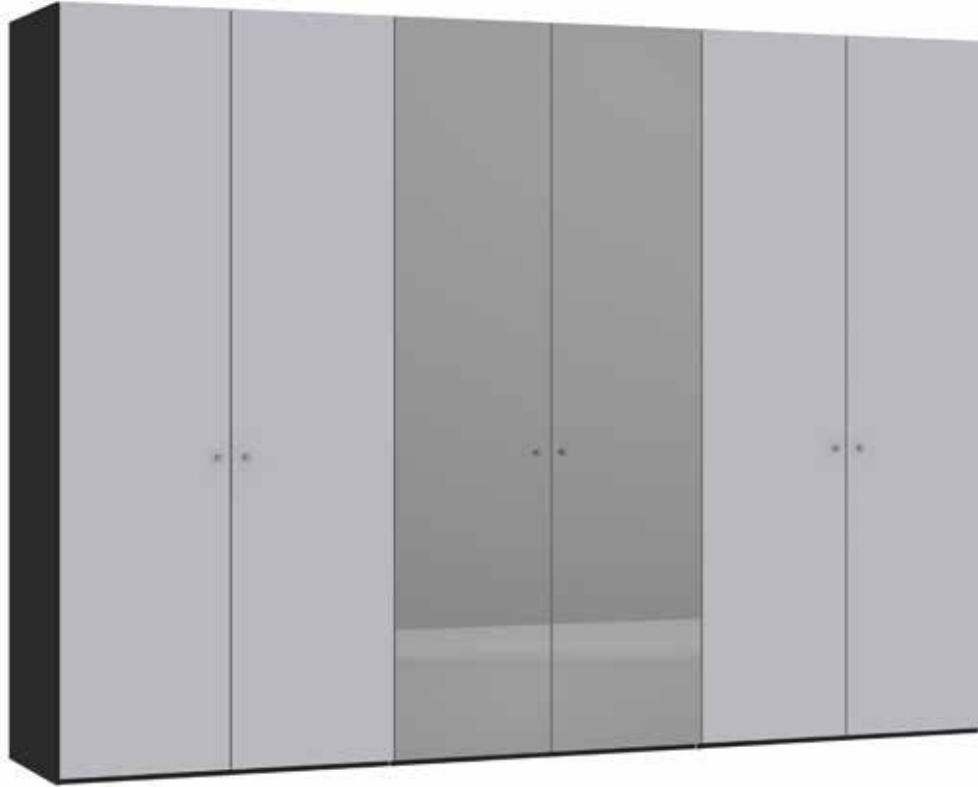

Front Glas Hellgrau matt / Spiegel dunkel
Façade Verre gris clair mat / Miroir foncé
Front Light grey glass matt / Dark mirror
Front Glas grijs helder mat / Spiegel donker

Korpus Corps Body Romp	Cremeweiss Blanc crème Cream white Crémewit	Novaschwarz Novanoir Novablack Novazwart	Premiumweiss Blanc premium Premium white Wit premium	Hellgrau matt Gris clair mat Light grey matt Grijs helder mat	Eichenstruktur Natur Structure chêne nature Oak structure natural Eikenstructuur natuur	Nougat Nougat Nougat Nougat
Spiegel dunkel Miroir foncé Dark mirror Spiegel donker						
152,2 cm	3163 831	3096 431	3534 931	3352 531	3430 231	3104 931
202,5 cm	3163 841	3096 441	3534 941	3352 541	3430 241	3104 941
202,5 cm	3163 842	3096 442	3534 942	3352 542	3430 242	3104 942
252,8 cm	3163 851	3096 451	3534 951	3352 551	3430 251	3104 951
303,1 cm	3163 861	3096 461	3534 961	3352 561	3430 261	3104 961

Im Preis inbegriffen: Knopfgriff, 1 Einlegeboden (16 mm) und 1 Kleiderstange pro Abteil
Inclus dans le prix: Bouton, 1 rayon (16 mm) et 1 tringle à habits par compartiment
Included in the price: Knob, 1 shelf (16 mm) and 1 clothes rail per element
In de prijs inbegrepen: Knopgreep, 1 plank (16 mm) en 1 kledingroede per vak