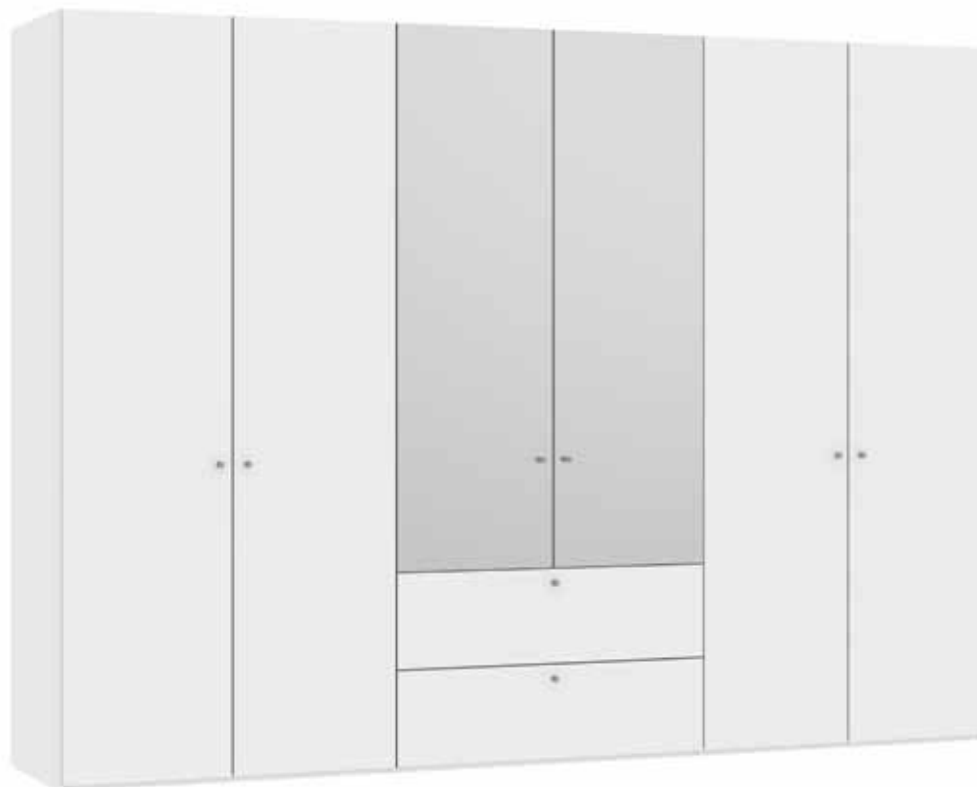

Front Premiumweiss / Spiegel / Premiumweiss
Façade Blanc premium / Miroir / Blanc premium
Front Premium white / Mirror / Premium white
Front Wit premium / Spiegel / Wit premium

	Korpus Corps Body Romp	Novaschwarz Novanoir Novablack Novazwart	Premiumweiss Blanc premium Premium white Wit premium	Hellgrau matt Gris clair mat Light grey matt Grijs helder mat	Eichenstruktur Natur Structure chêne nature Oak structure natural Eikenstructuur natuur	Nougat Nougat Nougat Nougat Nougat Nougat
	Spiegel Miroir Mirror Spiegel					
152,2 cm		5962 231	5998 831	5520 931	5394 431	5992 431
202,5 cm		5962 243	5998 843	5520 943	5394 443	5992 443
252,8 cm		5962 251	5998 851	5520 951	5394 451	5992 451
303,1 cm		5962 261	5998 861	5520 961	5394 461	5992 461

Im Preis inbegriffen: Knopfgriff, 1 Einlegeboden (16 mm) und 1 Kleiderstange pro Abteil
Inclus dans le prix: Bouton, 1 rayon (16 mm) et 1 tringle à habits par compartiment
Included in the price: Knob, 1 shelf (16 mm) and 1 clothes rail per element
In de prijs inbegrepen: Knopgreep, 1 plank (16 mm) en 1 kledingroede per vak