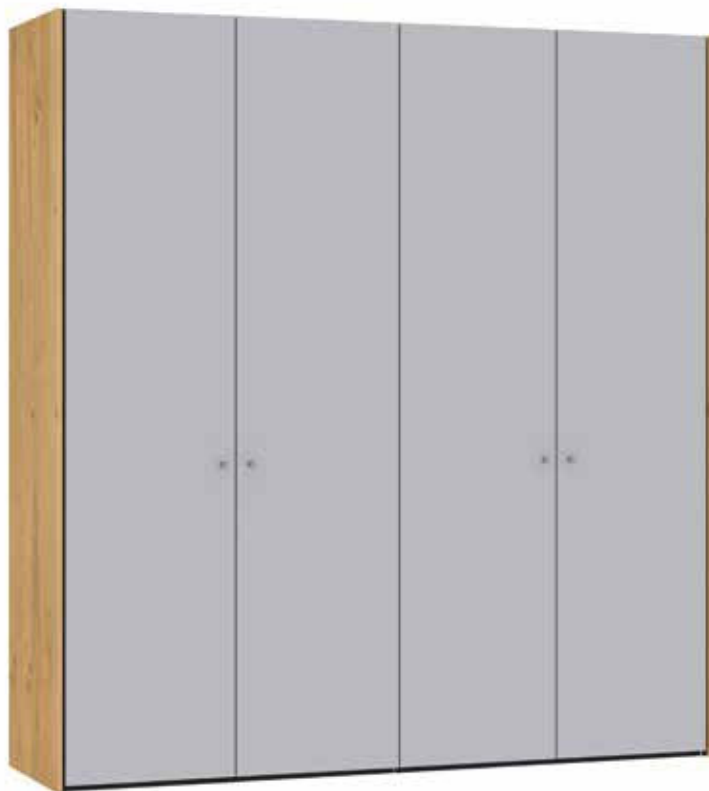

Front Glas Hellgrau matt
Façade Verre gris clair mat
Front Light grey glass matt
Front Glas grijs helder mat

Echtholz furnier kann eine unterschiedliche Anzahl und Formen von natürlich gewachsenen Ästen und Verwachsungen aufweisen
Le nombre et la forme des courbures et nœuds naturels du placage en bois véritable peuvent varier
Real wood veneer can have a varying number of naturally grown gnarls and knots, which come in many different shapes and forms
Echt houten fineer kan een uiteenlopend aantal en vormen van op natuurlijke wijze gegroeide takken en vergroeiingen vertonen

	Korpus Novaschwarz Corps Novanoir Body Novablack Romp Novazwart	Aufdoppelung Doublage Extra colored outside wall Verdubbelings zijwanden	Eiche furniert Chêne plaqué Oak veneer Eiken fineer
104,5 cm			4331 2021
154,8 cm			4331 2031
205,1 cm			4331 2041
255,4 cm			4331 2051
305,7 cm			4331 2061

Im Preis inbegriffen: Knopgriff, 1 Einlegeboden (16 mm) und 1 Kleiderstange pro Abteil
Inclus dans le prix: Bouton, 1 rayon (16 mm) et 1 tringle à habits par compartiment
Included in the price: Knob, 1 shelf (16 mm) and 1 clothes rail per element
In de prijs inbegrepen: Knopgreep, 1 plank (16 mm) en 1 kledingroede per vak