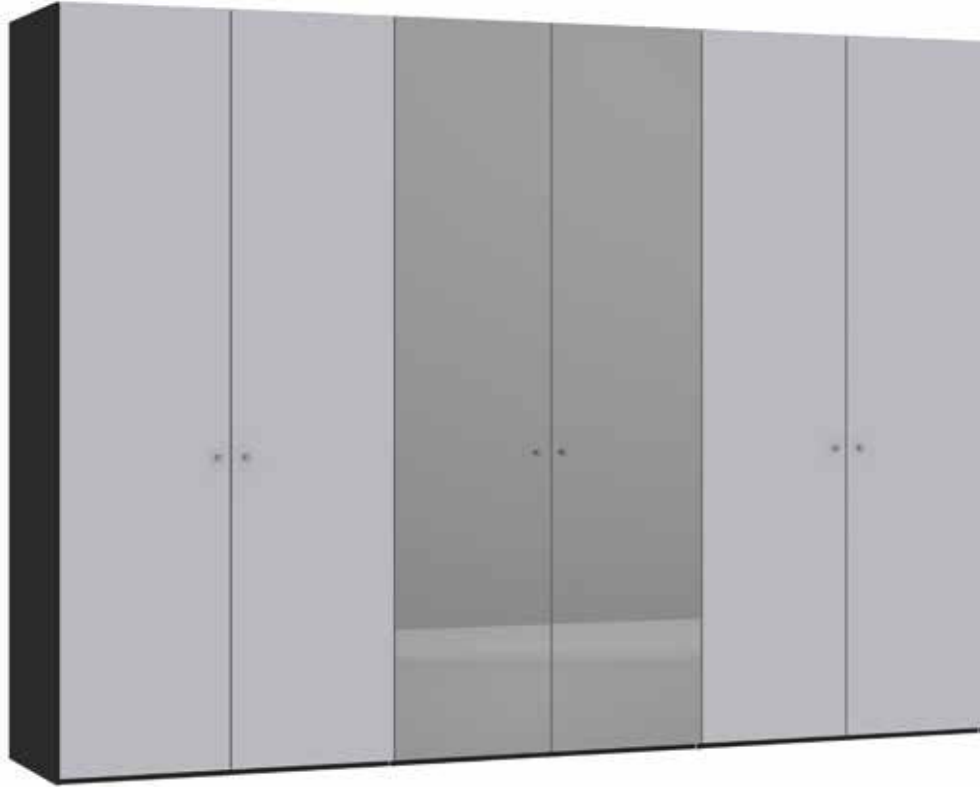

Front Glas Hellgrau matt / Spiegel dunkel
Façade Verre gris clair mat / Miroir foncé
Front Light grey glass matt / Dark mirror
Front Glas grijs helder mat / Spiegel donker

	Korpus Corps Body Romp	Cremeweiss Blanc crème Cream white Crémewit	Novaschwarz Novanoir Novablack Novazwart	Premiumweiss Blanc premium Premium white Wit premium	Hellgrau matt Gris clair mat Light grey matt Grijs helder mat	Eichenstruktur Natur Structure chêne nature Oak structure natural Eikenstructuur natuur	Nougat Nougat Nougat Nougat Nougat Nougat
Spiegel dunkel Miroir foncé Dark mirror Spiegel donker							
152,2 cm		3163 831	3096 431	3534 931	3352 531	3430 231	3104 931
202,5 cm		3163 841	3096 441	3534 941	3352 541	3430 241	3104 941
202,5 cm		3163 842	3096 442	3534 942	3352 542	3430 242	3104 942
252,8 cm		3163 851	3096 451	3534 951	3352 551	3430 251	3104 951
303,1 cm		3163 861	3096 461	3534 961	3352 561	3430 261	3104 961

Im Preis inbegriffen: Knopfgriff, 1 Einlegeboden (16 mm) und 1 Kleiderstange pro Abteil
Inclus dans le prix: Bouton, 1 rayon (16 mm) et 1 tringle à habits par compartiment
Included in the price: Knob, 1 shelf (16 mm) and 1 clothes rail per element
In de prijs inbegrepen: Knopgreep, 1 plank (16 mm) en 1 kledingroede per vak