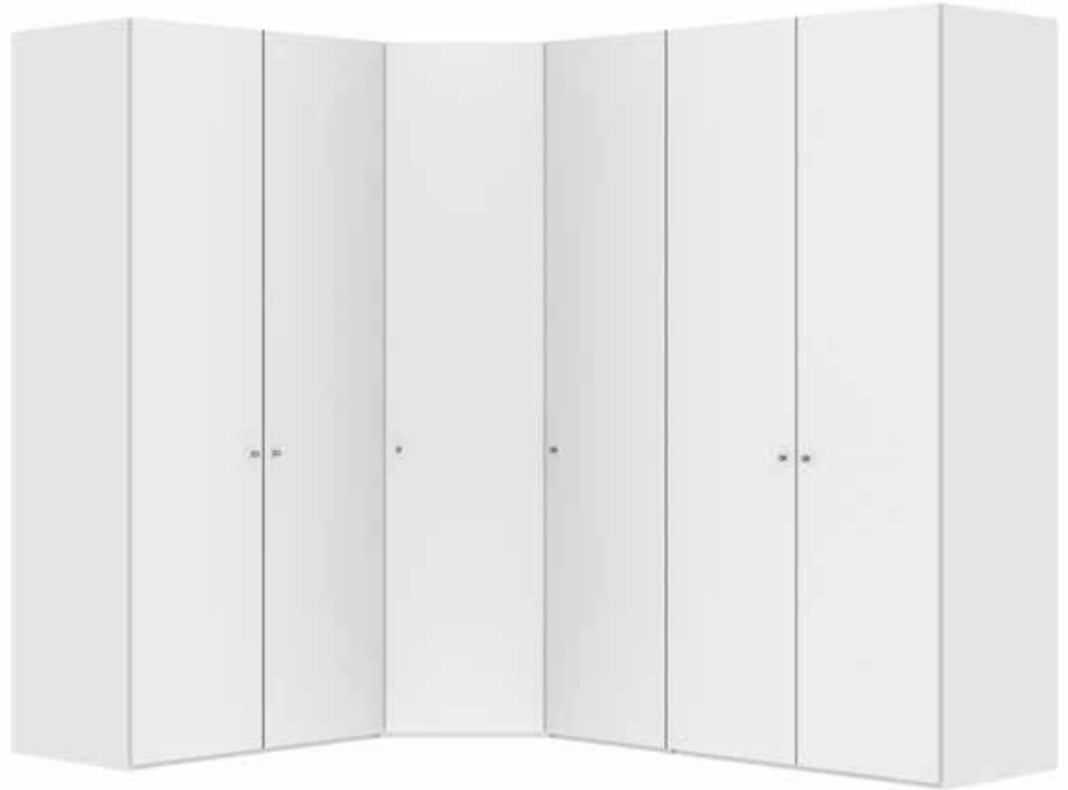

4.11

Front Premiumweiss
Façade Blanc premium
Front Premium white
Front Wit premium

  Korp Corps Body Romp	Novaschwarz Novanoir Novablack Novazwart	Premiumweiss Blanc premium Premium white Wit premium	Hellgrau matt Gris clair mat Light grey matt Grijs helder mat	Eichenstruktur Natur Structure chêne nature Oak structure natural Eikenstructuur natuur	Nougat Nougat Nougat Nougat
  146/146 cm	 3964 131	 3910 131	 3772 931	 3974 931	 3849 731
  196/146 cm	3964 141	3910 141	3772 941	3974 941	3849 741
  196/196 cm	3964 151	3910 151	3772 951	3974 951	3849 751
  196/246 cm	3964 161	3910 161	3772 961	3974 961	3849 761
  246/246 cm	3964 171	3910 171	3772 971	3974 971	3849 771

Im Preis inbegriffen: Knopfgriff, 1 Einlegeboden (16 mm) und 1 Kleiderstange pro Abteil
Inclus dans le prix: Bouton, 1 rayon (16 mm) et 1 tringle à habits par compartiment
Included in the price: Knob, 1 shelf (16 mm) and 1 clothes rail per element
In de prijs inbegrepen: Knopgreep, 1 plank (16 mm) en 1 kledingroede per vak