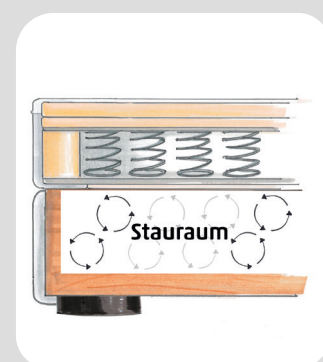

(Alle Abmessungen sind ungefähre Maße,
technische Änderungen vorbehalten)