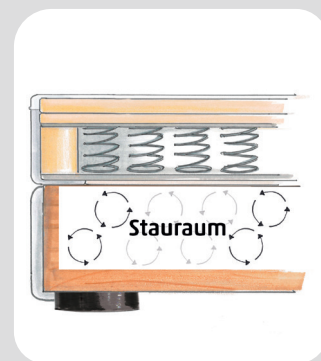

(Alle Abmessungen sind ungefähre Maße,
technische Änderungen vorbehalten)