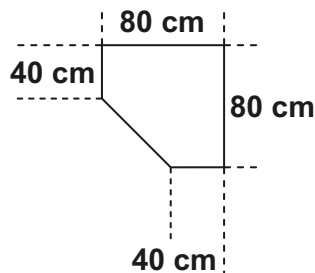

Schrankprogramm

Innendekor = linegrey

Schranktiefe = 40 cm

	Schrank 6 Einlegeböden	Schrank 6 Einlegeböden	Regal 6 Schubkästen 2 Einlegeböden	Wäscheschrank 2 Einlegeböden inkl. 2 Waschboxen	Schrank 6 Einlegeböden	Schrank mit Trompetenauszug 1 Einlegeboden	Schrank 6 Einlegeböden
Artikel-Nr.	637	638	639	658	640	635	641
Breite (cm)	30	40	40	40	45	50	50
Höhe (cm)	185	185	185	185	185	185	185
Tiefe (cm)	40	40	40	40	40	40	40
Gewicht - kg	30	34	34	34	38	34	39
Volumen - cbm	0,0638	0,0638	0,0656	0,0672	0,0729	0,0713	0,0828
Anzahl Colli	1	1	1	1	1	1	1
Fakt.							

	Schrank 5 Einlegeböden	Schrank mit Schloss 5 Einlegeböden	Schrank links 4 Einlegeböden, rechts 1 Einlegeboden	Schrank 6 Einlegeböden	Regal 6 Schubkästen 2 Einlegeböden
Artikel-Nr.	657	636	642	643	644
Breite (cm)	70	80	80	80	80
Höhe (cm)	185	185	185	185	185
Tiefe (cm)	40	40	40	40	40
Gewicht - kg	49	58	52	58	51
Volumen - cbm	0,1041	0,1098	0,094	0,1098	0,1109
Anzahl Colli	2	2	2	2	2
Fakt.					

	Eckschranklösung begehbar, ohne Inneneinteilung, Aufsatz für diesen Artikel nicht möglich	Eckschrank 5 Einlegeböden	Abschluss- regal 4 Böden
Artikel-Nr.	512	650	653
Breite (cm)	95	80	30
Höhe (cm)	185	185	185
Tiefe (cm)	95	80	38
Gewicht - kg	18,5	71	20
Volumen - cbm	0,0463	0,1299	0,051
Anzahl Colli	2	3	1
Fakt.			

Stellskizze
für Eckschrank
Art. 650