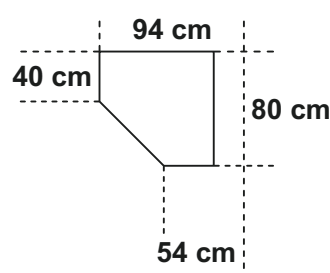

Schrankprogramm

Innendekor = linegrey

Schranktiefe = 40 cm

	Schrank 6 Einlegeböden	Schrank 6 Einlegeböden	Regal 6 Schubkästen 2 Einlegeböden	Wäscheschrank 2 Einlegeböden inkl. 2 Waschboxen	Schrank 6 Einlegeböden	Schrank mit Trompetenauszug 1 Einlegeboden	Schrank 6 Einlegeböden
Artikel-Nr.	637	638	639	658	640	635	641
Breite (cm)	30	40	40	40	45	50	50
Höhe (cm)	185	185	185	185	185	185	185
Tiefe (cm)	40	40	40	40	40	40	40
Gewicht - kg	30	34	34	34	38	34	39
Volumen - cbm	0,0638	0,0638	0,0656	0,0672	0,0729	0,0713	0,0828
Anzahl Colli	1	1	1	1	1	1	1
Fakt.							

	Schrank 5 Einlegeböden	Schrank mit Schloss 5 Einlegeböden	Schrank links 4 Einlegeböden, rechts 1 Einlegeboden	Schrank 6 Einlegeböden	Regal 6 Schubkästen 2 Einlegeböden
Artikel-Nr.	657	636	642	643	644
Breite (cm)	70	80	80	80	80
Höhe (cm)	185	185	185	185	185
Tiefe (cm)	40	40	40	40	40
Gewicht - kg	49	58	52	58	51
Volumen - cbm	0,1041	0,1098	0,094	0,1098	0,1109
Anzahl Colli	2	2	2	2	2
Fakt.					

	Eckschranklösung begehbar, ohne Inneneinteilung, Aufsatz für diesen Artikel nicht möglich	Eckschrank 5 Einlegeböden	Abschluss- regal 4 Böden
Artikel-Nr.	512	650	653
Breite (cm)	95	80	30
Höhe (cm)	185	185	185
Tiefe (cm)	95	80	38
Gewicht - kg	18,5	71	20
Volumen - cbm	0,0463	0,1299	0,051
Anzahl Colli	2	3	1
Fakt.			

Stellskizze
für Eckschrank
Art. 650