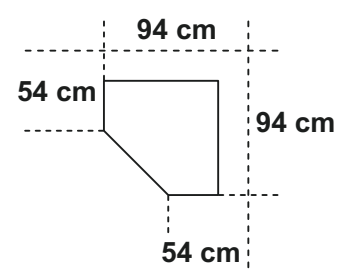

Schrankprogramm

Innendekor = linegrey

Schranktiefe = 40 cm

	Schrank 6 Einlegeböden	Schrank 6 Einlegeböden	Regal 6 Schubkästen 2 Einlegeböden	Wäscheschrank 2 Einlegeböden inkl. 2 Waschboxen	Schrank 6 Einlegeböden	Schrank mit Trompetenauszug 1 Einlegeboden	Schrank 6 Einlegeböden
Artikel-Nr.	637	638	639	658	640	635	641
Breite (cm)	30	40	40	40	45	50	50
Höhe (cm)	185	185	185	185	185	185	185
Tiefe (cm)	40	40	40	40	40	40	40
Gewicht - kg	30	34	34	34	38	34	39
Volumen - cbm	0,0638	0,0638	0,0656	0,0672	0,0729	0,0713	0,0828
Anzahl Colli	1	1	1	1	1	1	1
Fakt.							

	Schrank 5 Einlegeböden	Schrank mit Schloss 5 Einlegeböden	Schrank links 4 Einlegeböden, rechts 1 Einlegeboden	Schrank 6 Einlegeböden	Regal 6 Schubkästen 2 Einlegeböden
Artikel-Nr.	657	636	642	643	644
Breite (cm)	70	80	80	80	80
Höhe (cm)	185	185	185	185	185
Tiefe (cm)	40	40	40	40	40
Gewicht - kg	49	58	52	58	51
Volumen - cbm	0,1041	0,1098	0,094	0,1098	0,1109
Anzahl Colli	2	2	2	2	2
Fakt.					

	Eckschranklösung begehbar, ohne Inneneinteilung, Aufsatz für diesen Artikel nicht möglich	Eckschrank 5 Einlegeböden	Abschluss- regal 4 Böden
Artikel-Nr.	512	650	653
Breite (cm)	95	80	30
Höhe (cm)	185	185	185
Tiefe (cm)	95	80	38
Gewicht - kg	18,5	71	20
Volumen - cbm	0,0463	0,1299	0,051
Anzahl Colli	2	3	1
Fakt.			

Stellskizze
für Eckschrank
Art. 650