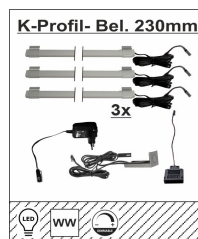

99 01 00 78

3er- Set, LED- Kombi- Profil-
Beleuchtung, 230x20x10mm,
2D/3D für Glas- Holzböden + als
Unterbau-Beleuchtung montierbar,
warmweiß, mit je 2m Kabel
inkl. Trafo, Handschalter dimmbar
+ Zuleitung

ca. 0 / 0 / 0