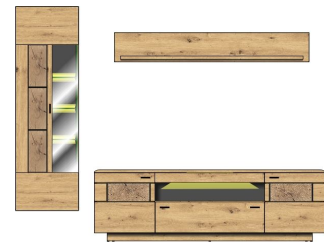

Breite / Höhe / Tiefe (cm)

ca. 305 / 171 / 47

40 A6 HH 88  
TV-/Wohnlösung  
LED-Beleuchtung  
1x 99 01 00 77, 1x 99 01 00 78  
optional bestellbar  
**best. aus Typen - 12/30/40**

ca. 260 / 193 / 47

Art.-Nr.  
Beschreibung