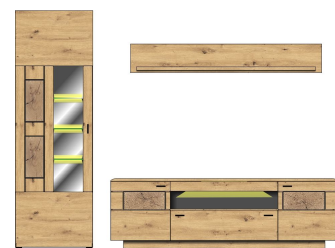

40 A6 HH 90
TV-/Wohnlösung
LED-Beleuchtung
1x 99 01 00 77, 1x 99 01 00 78
optional bestellbar
best. aus Typen - 05/30/40

ca. 270 / 201 / 47