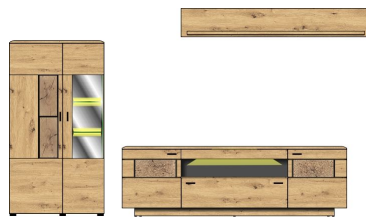

Art.-Nr.
Beschreibung

40 A6 HH 86
TV-/Wohnlösung
LED-Beleuchtung
2x 99 01 00 77
optional bestellbar
best. aus Typen - 03/30/40

Breite / Höhe / Tiefe (cm)

ca. 305 / 171 / 47