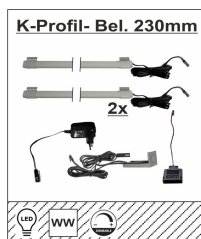

UNIVERSAL-BELEUCHTUNG

Typenprogramm montiert

Typen

99 01 00 77

Art.-Nr.

Beschreibung

2er- Set, LED- Kombi- Profil-
Beleuchtung, 230x20x10mm,
2D/3D für Glas- Holzböden + als
Unterbau-Beleuchtung montierbar,
warmweiß, mit je 2m Kabel
inkl. Trafo, Handschalter dimmbar
+ Zuleitung

Breite / Höhe / Tiefe (cm)

ca. 0 / 0 / 0