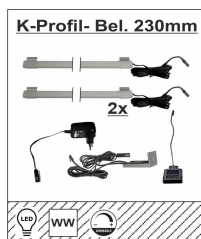

UNIVERSAL-BELEUCHTUNG

Typenprogramm montiert

Typen

Art.-Nr.

99 01 00 77

99 01 00 78

Beschreibung

2er- Set, LED- Kombi- Profil-
Beleuchtung, 230x20x10mm,
2D/3D für Glas- Holzböden + als
Unterbau-Beleuchtung montierbar,
warmweiß, mit je 2m Kabel
inkl. Trafo, Handschalter dimmbar
+ Zuleitung

3er- Set, LED- Kombi- Profil-
Beleuchtung, 230x20x10mm,
2D/3D für Glas- Holzböden + als
Unterbau-Beleuchtung montierbar,
warmweiß, mit je 2m Kabel
inkl. Trafo, Handschalter dimmbar
+ Zuleitung

Breite / Höhe / Tiefe (cm)

ca. 0 / 0 / 0

ca. 0 / 0 / 0