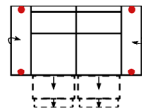

Modell: Vito_JANUR

Artikelbezeichnung

3

Sofa 3-sitzig
(incl. 2 Zierkissen)
(zweiteilig)

3MM

Sofa 3-sitzig
mit 2 elektr. Relaxfunktionen
(incl. 2 Zierkissen) (zweiteilig)

3ML

Sofa 3-sitzig
mit elektr. Relaxfunktion links
(incl. 2 Zierkissen) (zweiteilig)

3MR

Sofa 3-sitzig
mit elektr. Relaxfunktion rechts
(incl. 2 Zierkissen) (zweiteilig)

2

Sofa 2-sitzig
(incl. 2 Zierkissen)
(zweiteilig)

Breite	208 cm	208 cm	208 cm	208 cm	177 cm
Höhe	94 cm	94 cm	94 cm	94 cm	94 cm
Tiefe	94 cm	94 cm	94 cm	94 cm	94 cm
Sitzhöhe	47 cm	47 cm	47 cm	47 cm	47 cm
Sitztiefe	54 cm	54 cm	54 cm	54 cm	54 cm
Liegefläche	-	-	-	-	-
Stellfläche	-	-	-	-	-
Stoffgruppe VI					
Stoffgruppe VII					
Stoffgruppe VIII					

Artikelbezeichnung

2MM

Sofa 2-sitzig
mit 2 elektr. Relaxfunktionen
(incl. 2 Zierkissen) (zweiteilig)

2ML

Sofa 2-sitzig
mit elektr. Relaxfunktion links
(incl. 2 Zierkissen) (zweiteilig)

2MR

Sofa 2-sitzig
mit elektr. Relaxfunktion rechts
(incl. 2 Zierkissen) (zweiteilig)

3L

Sofa 3-sitzig
Armlehne links
(incl. 1 Zierkissen)

3R

Sofa 3-sitzig
Armlehne rechts
(incl. 1 Zierkissen)

Breite	177 cm	177 cm	177 cm	181 cm	181 cm
Höhe	94 cm	94 cm	94 cm	94 cm	94 cm
Tiefe	94 cm	94 cm	94 cm	94 cm	94 cm
Sitzhöhe	47 cm	47 cm	47 cm	47 cm	47 cm
Sitztiefe	54 cm	54 cm	54 cm	54 cm	54 cm
Liegefläche	-	-	-	-	-
Stellfläche	-	-	-	-	-
Stoffgruppe VI					
Stoffgruppe VII					
Stoffgruppe VIII