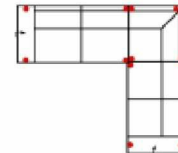

3L-E-2R

Vorzugskombination
(incl. 4 Zierkissen)

Breite	-
Höhe	94 cm
Tiefe	-
Sitzhöhe	47 cm
Sitztiefe	-
Liegefläche	-
Stellfläche	272 x 241 cm
Stoffgruppe VI	
Stoffgruppe VII	
Stoffgruppe VIII