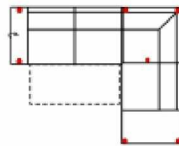

# JANUR

**Artikelbezeichnung**

**3MAL-E-3FBB-10TTR**

Vorzugskombination  
(incl. 4 Zierkissen)

**mit Schlaf- und Relaxfunktion**

Breite	
Höhe	94 cm
Tiefe	-
Sitzhöhe	47 cm
Sitztiefe	-
Liegefläche	268 x 120 cm
Stellfläche	272 x 350 x 165 cm
Stoffgruppe VI	
Stoffgruppe VII	
Stoffgruppe VIII	

**3L-E-3BB-10TTR**

Vorzugskombination  
(incl. 4 Zierkissen)

Breite	-
Höhe	94 cm
Tiefe	-
Sitzhöhe	47 cm
Sitztiefe	-
Liegefläche	-
Stellfläche	272 x 350 x 165 cm
Stoffgruppe VI	
Stoffgruppe VII	
Stoffgruppe VIII	

**Artikelbezeichnung**

**3FL-20TTR**

Vorzugskombination  
(incl. 2 Zierkissen)

**mit Schlaffunktion**

Breite	
Höhe	94 cm
Tiefe	-
Sitzhöhe	47 cm
Sitztiefe	-
Liegefläche	198 x 120 cm
Stellfläche	275 x 227 cm
Stoffgruppe VI	
Stoffgruppe VII	
Stoffgruppe VIII	