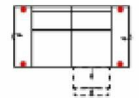

Breite	177 cm
Höhe	94 cm
Tiefe	94 cm
Sitzhöhe	47 cm
Sitztiefe	54 cm
Liegefläche	-
Stellfläche	-
Stoffgruppe VI	
Stoffgruppe VII	
Stoffgruppe VIII