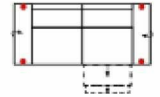

Breite	208 cm
Höhe	94 cm
Tiefe	94 cm
Sitzhöhe	47 cm
Sitztiefe	54 cm
Liegefläche	-
Stellfläche	-
Stoffgruppe VI	
Stoffgruppe VII	
Stoffgruppe VIII