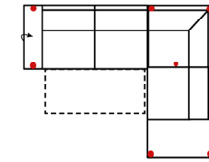

3L-E-3BB-10TTR

Vorzugskombination
(incl. 4 Zierkissen)

Breite	-
Höhe	94 cm
Tiefe	-
Sitzhöhe	47 cm
Sitztiefe	-
Liegefläche	-
Stellfläche	272 x 350 x 165 cm
Stoffgruppe VI	
Stoffgruppe VII	
Stoffgruppe VIII	

3FL-20TTR

Vorzugskombination
(incl. 2 Zierkissen)

Breite	-
Höhe	94 cm
Tiefe	-
Sitzhöhe	47 cm
Sitztiefe	-
Liegefläche	198 x 120 cm
Stellfläche	269 x 227 cm
Stoffgruppe VI	
Stoffgruppe VII	
Stoffgruppe VIII	

Hockerbank
mit Stauraum

HOCKER

Hocker

Breite	51 cm	51 cm	98 cm	98 cm	60 cm
Höhe	-	-	47 cm	47 cm	47 cm
Tiefe	-	-	67 cm	67 cm	60 cm
Sitzhöhe	-	-	47 cm	47 cm	47 cm
Sitztiefe	-	-	67 cm	67 cm	60 cm
Liegefläche	-	-	-	-	-
Stellfläche	-	-	-	-	-
Stoffgruppe VI					
Stoffgruppe VII					
Stoffgruppe VIII					