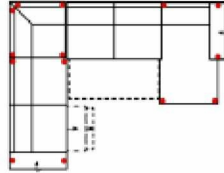

JANUR

Artikelbezeichnung

3MAL-E-3FBB-10TTR

Vorzugskombination
(incl. 4 Zierkissen)

mit Schlaf- und Relaxfunktion

Breite	
Höhe	94 cm
Tiefe	-
Sitzhöhe	47 cm
Sitztiefe	-
Liegefläche	268 x 120 cm
Stellfläche	272 x 350 x 165 cm
Stoffgruppe VI	
Stoffgruppe VII	
Stoffgruppe VIII