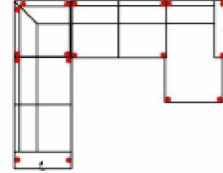

# JANUR

**Artikelbezeichnung**

**3MAL-E-3FBB-10TTR**

Vorzugskombination  
(incl. 4 Zierkissen)

**mit Schlaf- und Relaxfunktion**

Breite	
Höhe	94 cm
Tiefe	-
Sitzhöhe	47 cm
Sitztiefe	-
Liegefläche	268 x 120 cm
Stellfläche	272 x 350 x 165 cm
Stoffgruppe VI	
Stoffgruppe VII	
Stoffgruppe VIII	

**3L-E-3BB-10TTR**

Vorzugskombination  
(incl. 4 Zierkissen)

Breite	-
Höhe	94 cm
Tiefe	-
Sitzhöhe	47 cm
Sitztiefe	-
Liegefläche	-
Stellfläche	272 x 350 x 165 cm
Stoffgruppe VI	
Stoffgruppe VII	
Stoffgruppe VIII	