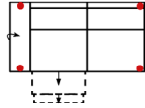

Modell: Vito_JANUR

Artikelbezeichnung

3MAL

Sofa 3-sitzig mit elektr. Relaxfunktion Armlehne links (incl. 1 Zierkissen) (zweiteilig)