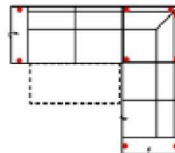

**Artikelbezeichnung**

**3FL-20TTR**

Vorzugskombination  
(incl. 2 Zierkissen)

**mit Schlaffunktion**

Breite	
Höhe	94 cm
Tiefe	-
Sitzhöhe	47 cm
Sitztiefe	-
Liegefläche	198 x 120 cm
Stellfläche	275 x 227 cm
Stoffgruppe VI	
Stoffgruppe VII	
Stoffgruppe VIII	

**3L-20TTR**

Vorzugskombination  
(incl. 2 Zierkissen)

Breite	-
Höhe	94 cm
Tiefe	-
Sitzhöhe	47 cm
Sitztiefe	-
Liegefläche	-
Stellfläche	275 x 227 cm
Stoffgruppe VI	
Stoffgruppe VII	
Stoffgruppe VIII	

**Artikelbezeichnung**

**3FL-E-2BKR**

Vorzugskombination  
(incl. 3 Zierkissen)

**mit Schlaffunktion und Bettkasten**

Breite	
Höhe	94 cm
Tiefe	-
Sitzhöhe	47 cm
Sitztiefe	-
Liegefläche	198 x 120 cm
Stellfläche	272 x 241 cm
Stoffgruppe VI	
Stoffgruppe VII	
Stoffgruppe VIII	