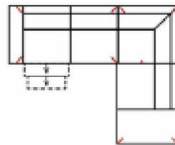

# LERAJA

**Artikelbezeichnung**

**3MAL-10TTR**

Vorzugskombination  
(incl. 2 Zierkissen)

mit elektrischer Relaxfunktion

Breite	
Höhe	97 cm
Tiefe	-
Sitzhöhe	47 cm
Sitztiefe	-
Liegefläche	-
Stellfläche	282 x 165 cm
Stoffgruppe VI	
Stoffgruppe VII	
Stoffgruppe VIII	

**3L-10TTR**

Vorzugskombination  
(incl. 2 Zierkissen)

Breite	-
Höhe	97 cm
Tiefe	-
Sitzhöhe	47 cm
Sitztiefe	-
Liegefläche	-
Stellfläche	282 x 165 cm
Stoffgruppe VI	
Stoffgruppe VII	
Stoffgruppe VIII	

**Artikelbezeichnung**

**3MAL-20TTR**

Vorzugskombination  
(incl. 2 Zierkissen)

mit elektrischer Relaxfunktion

Breite	
Höhe	97 cm
Tiefe	-
Sitzhöhe	47 cm
Sitztiefe	-
Liegefläche	-
Stellfläche	278 x 225 cm
Stoffgruppe VI	
Stoffgruppe VII	
Stoffgruppe VIII	