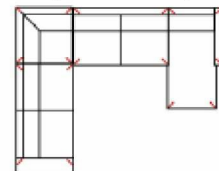

3L-E-3BB-10TTR

Vorzugskombination
(incl. 4 Zierkissen)

Breite	-
Höhe	97 cm
Tiefe	-
Sitzhöhe	47 cm
Sitztiefe	-
Liegefläche	-
Stellfläche	268 x 350 x 165 cm
Stoffgruppe VI	
Stoffgruppe VII	
Stoffgruppe VIII