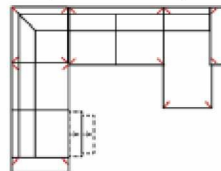

**3MAL-20TTR**

Vorzugskombination  
(incl. 2 Zierkissen)

mit elektrischer Relaxfunktion

Breite	
Höhe	97 cm
Tiefe	-
Sitzhöhe	47 cm
Sitztiefe	-
Liegefläche	-
Stellfläche	278 x 225 cm
Stoffgruppe VI	
Stoffgruppe VII	
Stoffgruppe VIII	

**3L-20TTR**

Vorzugskombination  
(incl. 2 Zierkissen)

Breite	-
Höhe	97 cm
Tiefe	-
Sitzhöhe	47 cm
Sitztiefe	-
Liegefläche	-
Stellfläche	278 x 225 cm
Stoffgruppe VI	
Stoffgruppe VII	
Stoffgruppe VIII	

**Artikelbezeichnung**

**3MAL-E-3BB-10TTR**

Vorzugskombination  
(incl. 4 Zierkissen)

mit elektrischer Relaxfunktion

Breite	
Höhe	97 cm
Tiefe	-
Sitzhöhe	47 cm
Sitztiefe	-
Liegefläche	-
Stellfläche	268 x 350 x 165 cm
Stoffgruppe VI	
Stoffgruppe VII	
Stoffgruppe VIII	