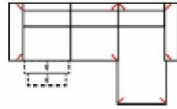

Massangabe ca. in cm	Breite	Höhe	Tiefe	Sitzhöhe	Liegefläche	Stellfläche
3L-1OTTR	-	97 cm	-	47 cm	-	282 x 165 cm

# LERAJA

**Artikelbezeichnung**

**3MAL-10TTR**

Vorzugskombination  
(incl. 2 Zierkissen)

mit elektrischer Relaxfunktion

Breite	
Höhe	97 cm
Tiefe	-
Sitzhöhe	47 cm
Sitztiefe	-
Liegefläche	-
Stellfläche	282 x 165 cm
Stoffgruppe VI	
Stoffgruppe VII	
Stoffgruppe VIII	