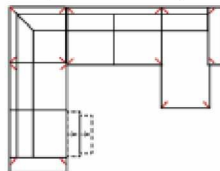

Breite	-
Höhe	97 cm
Tiefe	-
Sitzhöhe	47 cm
Sitztiefe	-
Liegefläche	-
Stellfläche	282 x 165 cm
Stoffgruppe VI	
Stoffgruppe VII	
Stoffgruppe VIII	

Artikelbezeichnung

3MAL-20TTR

Vorzugskombination
(incl. 2 Zierkissen)

mit elektrischer Relaxfunktion

Breite	
Höhe	97 cm
Tiefe	-
Sitzhöhe	47 cm
Sitztiefe	-
Liegefläche	-
Stellfläche	278 x 225 cm
Stoffgruppe VI	
Stoffgruppe VII	
Stoffgruppe VIII	

3L-20TTR

Vorzugskombination
(incl. 2 Zierkissen)

Breite	-
Höhe	97 cm
Tiefe	-
Sitzhöhe	47 cm
Sitztiefe	-
Liegefläche	-
Stellfläche	278 x 225 cm
Stoffgruppe VI	
Stoffgruppe VII	
Stoffgruppe VIII	

Artikelbezeichnung

3MAL-E-3BB-10TTR

Vorzugskombination
(incl. 4 Zierkissen)