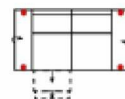

Breite	177 cm
Höhe	94 cm
Tiefe	94 cm
Sitzhöhe	47 cm
Sitztiefe	54 cm
Liegefläche	-
Stellfläche	-

Stoffgruppe VI	
Stoffgruppe VII	
Stoffgruppe VIII	

2MR
Sofa 2-sitzig
mit elektr. Relaxfunktion rechts
(incl. 2 Zierkissen) (zweiteilig)