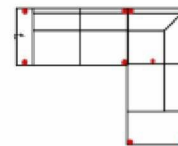

**Artikelbezeichnung**

**3FL-20TTR**

Vorzugskombination  
(incl. 2 Zierkissen)

**mit Schlafffunktion**

Breite	
Höhe	94 cm
Tiefe	-
Sitzhöhe	47 cm
Sitztiefe	-
Liegefläche	198 x 120 cm
Stellfläche	275 x 227 cm
Stoffgruppe VI	
Stoffgruppe VII	
Stoffgruppe VIII	

**3L-20TTR**

Vorzugskombination  
(incl. 2 Zierkissen)

Breite	-
Höhe	94 cm
Tiefe	-
Sitzhöhe	47 cm
Sitztiefe	-
Liegefläche	-
Stellfläche	275 x 227 cm
Stoffgruppe VI	
Stoffgruppe VII	
Stoffgruppe VIII	

**Artikelbezeichnung**