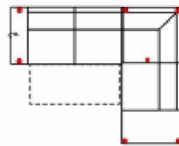

# JANUR

**Artikelbezeichnung**

**3MAL-E-3FBB-10TTR**

Vorzugskombination  
(incl. 4 Zierkissen)

**mit Schlaf- und Relaxfunktion**

Breite	
Höhe	94 cm
Tiefe	-
Sitzhöhe	47 cm
Sitztiefe	-
Liegefläche	268 x 120 cm
Stellfläche	272 x 350 x 165 cm
Stoffgruppe VI	
Stoffgruppe VII	
Stoffgruppe VIII	

**3L-E-3BB-10TTR**

Vorzugskombination  
(incl. 4 Zierkissen)

Breite	-
Höhe	94 cm
Tiefe	-
Sitzhöhe	47 cm
Sitztiefe	-
Liegefläche	-
Stellfläche	272 x 350 x 165 cm
Stoffgruppe VI	
Stoffgruppe VII	
Stoffgruppe VIII	

**Artikelbezeichnung**

**3FL-20TTR**

Vorzugskombination  
(incl. 2 Zierkissen)

**mit Schlafffunktion**

Breite	
Höhe	94 cm
Tiefe	-
Sitzhöhe	47 cm
Sitztiefe	-
Liegefläche	198 x 120 cm
Stellfläche	275 x 227 cm
Stoffgruppe VI	
Stoffgruppe VII	
Stoffgruppe VIII	