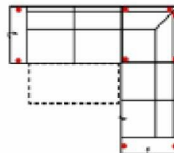

**Artikelbezeichnung**

**3FL-20TTR**

Vorzugskombination  
(incl. 2 Zierkissen)

**mit Schlafffunktion**

Breite	
Höhe	94 cm
Tiefe	-
Sitzhöhe	47 cm
Sitztiefe	-
Liegefläche	198 x 120 cm
Stellfläche	275 x 227 cm
Stoffgruppe VI	
Stoffgruppe VII	
Stoffgruppe VIII	

**3L-20TTR**

Vorzugskombination  
(incl. 2 Zierkissen)

Breite	-
Höhe	94 cm
Tiefe	-
Sitzhöhe	47 cm
Sitztiefe	-
Liegefläche	-
Stellfläche	275 x 227 cm
Stoffgruppe VI	
Stoffgruppe VII	
Stoffgruppe VIII	

**Artikelbezeichnung**

**3FL-E-2BKR**

Vorzugskombination  
(incl. 3 Zierkissen)

**mit Schlafffunktion und Bettkasten**

Breite	
Höhe	94 cm
Tiefe	-
Sitzhöhe	47 cm
Sitztiefe	-
Liegefläche	198 x 120 cm
Stellfläche	272 x 241 cm
Stoffgruppe VI	
Stoffgruppe VII	
Stoffgruppe VIII	