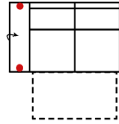

Modell: Vito_JANUR

Artikelbezeichnung

2FL

Sofa 2-sitzig mit Schlaffunktion
Armlehne links
(incl. 1 Zierkissen)