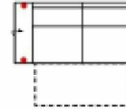

3FL

Sofa 3-sitzig mit Schlaffunktion Armlehne links (incl. 1 Zierkissen)

Breite	181 cm
Höhe	94 cm
Tiefe	94 cm
Sitzhöhe	47 cm
Sitztiefe	54 cm
Liegefläche	die Matratze 144 x 66 cm
Stellfläche	-