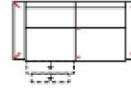

3ML
Sofa 3-sitzig
mit elektr. Relaxfunktion links
(incl. 2 Zierkissen) (zweiteilig)