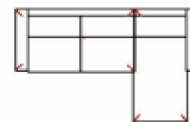

Breite	-
Höhe	96 cm
Tiefe	-
Sitzhöhe	47 cm
Sitztiefe	-
Liegefläche	-
Stellfläche	273 x 225 cm
Stoffgruppe VI	
Stoffgruppe VII	
Stoffgruppe VIII	

3L-20TTR

Vorzugskombination
(incl. 2 Zierkissen)

Breite	-
Höhe	96 cm
Tiefe	-
Sitzhöhe	47 cm
Sitztiefe	-
Liegefläche	-
Stellfläche	273 x 225 cm
Stoffgruppe VI	
Stoffgruppe VII	
Stoffgruppe VIII	

Artikelbezeichnung

3MAL-10TBKR

Vorzugskombination
(incl. 2 Zierkissen)

Breite	-
Höhe	96 cm
Tiefe	-
Sitzhöhe	47 cm
Sitztiefe	-
Liegefläche	-
Stellfläche	268 x 163 cm
Stoffgruppe VI	
Stoffgruppe VII	
Stoffgruppe VIII	

3L-10TTR

Vorzugskombination
(incl. 2 Zierkissen)

Breite	-
Höhe	96 cm
Tiefe	-
Sitzhöhe	47 cm
Sitztiefe	-
Liegefläche	-
Stellfläche	268 x 163 cm
Stoffgruppe VI	
Stoffgruppe VII	
Stoffgruppe VIII	

MAYLA

Artikelbezeichnung