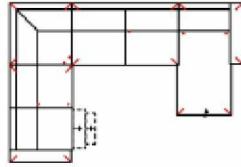

Massangabe ca. in cm	Breite	Höhe	Tiefe	Sitzhöhe	Liegefläche	Stellfläche
3MAL-1OTBKR	-	96 cm	-	47 cm	-	268 x 163 cm

Vorzugskombination:

Modell	Zusammenstellung	Stoff Nummer	Stoffgruppe
	1OTT-3BB-E-2MAR	683/688-Zierkissen	VI
	DS	683	VI

Alle Maße sind ca. Angaben und unterliegen produktionsbedingten Toleranzen. Die abgebildeten Modelle und Skizzen sind unverbindlich und können sich ändern !

MAYLA

Artikelbezeichnung

2MAL-E-3BB-10TBKR

Vorzugskombination
(incl. 4 Zierkissen)