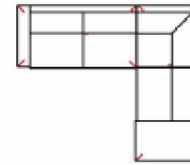

Breite	-
Höhe	96 cm
Tiefe	-
Sitzhöhe	47 cm
Sitztiefe	-
Liegefläche	-
Stellfläche	232 x 341 x 163 cm
Stoffgruppe VI	
Stoffgruppe VII	
Stoffgruppe VIII	

Artikelbezeichnung

3MAL-20TTR

Vorzugskombination
(incl. 2 Zierkissen)

Breite	-
Höhe	96 cm
Tiefe	-
Sitzhöhe	47 cm
Sitztiefe	-
Liegefläche	-
Stellfläche	273 x 225 cm
Stoffgruppe VI	
Stoffgruppe VII	
Stoffgruppe VIII	

3L-20TTR

Vorzugskombination
(incl. 2 Zierkissen)

Breite	-
Höhe	96 cm
Tiefe	-
Sitzhöhe	47 cm
Sitztiefe	-
Liegefläche	-
Stellfläche	273 x 225 cm
Stoffgruppe VI	
Stoffgruppe VII	
Stoffgruppe VIII	

Artikelbezeichnung

3MAL-10TBKR

Vorzugskombination
(incl. 2 Zierkissen)

Breite	-
Höhe	96 cm
Tiefe	-
Sitzhöhe	47 cm
Sitztiefe	-
Liegefläche	-
Stellfläche	268 x 163 cm
Stoffgruppe VI	
Stoffgruppe VII	
Stoffgruppe VIII	