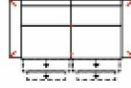

3MM
Sofa 3-sitzig
mit 2 elektr. Relaxfunktionen
(incl. 2 Zierkissen) (zweiteilig)