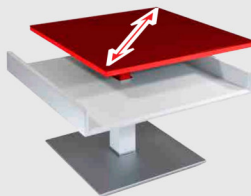

Rimini Slice

1S-2R-3T-4B-5N-6B-7J-P

- Tischplattenmaß: 0700 x 0700 mm
- Tischplattenausführung: Glas Optiwhite Satinato in RAL 9006 Weißaluminium hinterlackiert auf MDF Trägerplatte, farbig angepasst an die Korpusfarbe
- Tischbeinausführung: RAL 9003 Signalweiß lackiert
- Applikation/Bodenplatte: Titansilber lackiert
- Ablagefach: RAL 9003 Signalweiß lackiert
- Tischhöhe: 0470 bis 0650 mm
- Sonderausführung: Rollen