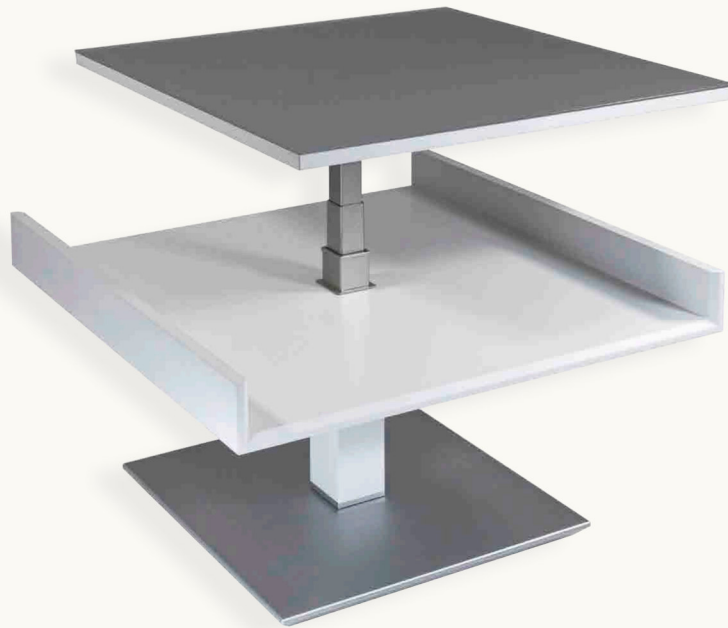

2. Tischbeine

HOLZ-TISCHBEINE						TISCHHÖHE	
Wild-eiche	Eiche wenge	Kern-buche	Nuss-baum	Kirsch-baum	Sonder-beizton	470 mm bis 650 mm	
					auf Anfrage	Höhenverstellbar mit Comfort Lift und Tischplatte Diagonal verschiebbar  Premium Rollen	
METALL-TISCHBEINE							
Hochglanz verchromt	Nickel matt	Titan-silber lackiert	Goldfarbig lackiert	Kupferfarbig lackiert	Standard RAL Farben lackiert	Sonder RAL Farben lackiert	
					siehe unten	nach RAL-Karte	

Bodenplatte/ 3. Applikation (analog zur Bodenplatte)

verfügbare Bodenplatten nebst Applikationen:

- Titansilber mit Schliffoptik lackiert
- Anthrazit Metallic mit Schliffoptik lackiert

4. Ablagefach

Alle Couchtische haben ein, in Standard-Farben lackiertes, Ablagefach

Rimini Slice

1S-2R-3T-4B-5N-6B-7J-P

- Tischplattenmaß: 0700 x 0700 mm
- Tischplattenausführung: Glas Optiwhite Satinato in RAL 9006 Weißaluminium hinterlackiert auf MDF Trägerplatte, farbig angepasst an die Korpusfarbe
- Tischbeinausführung: RAL 9003 Signalweiß lackiert
- Applikation/Bodenplatte: Titansilber lackiert
- Ablagefach: RAL 9003 Signalweiß lackiert
- Tischhöhe: 0470 bis 0650 mm
- Sonderausführung: Rollen