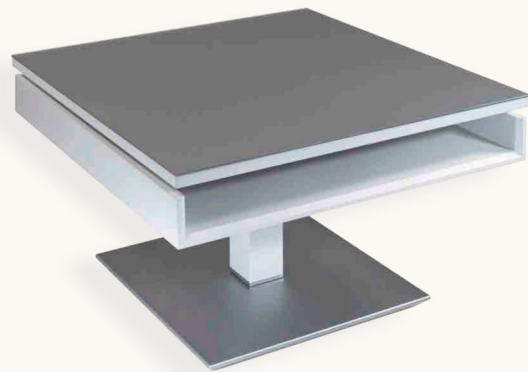

Rimini Slice

1S-2R-3T-4B-5N-6B-7J-P

- Tischplattenmaß: 0700 x 0700 mm
- Tischplattenausführung: Glas Optiwhite Satinato in RAL 9006 Weißaluminium hinterlackiert auf MDF Trägerplatte, farbig angepasst an die Korpusfarbe
- Tischbeinausführung: RAL 9003 Signalweiß lackiert
- Applikation/Bodenplatte: Titansilber lackiert
- Ablagefach: RAL 9003 Signalweiß lackiert
- Tischhöhe: 0470 bis 0650 mm
- Sonderausführung: Rollen