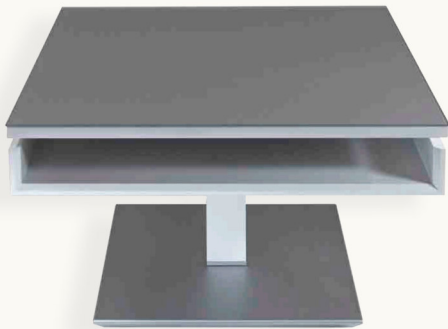

Rimini Slice

1S-2R-3T-4B-5N-6B-7J-P

- Tischplattenmaß: 0700 x 0700 mm
- Tischplattenausführung: Glas Optiwhite Satinato in RAL 9006 Weißaluminium hinterlackiert auf MDF Trägerplatte, farbig angepasst an die Korpusfarbe
- Tischbeinausführung: RAL 9003 Signalweiß lackiert
- Applikation/Bodenplatte: Titansilber lackiert
- Ablagefach: RAL 9003 Signalweiß lackiert
- Tischhöhe: 0470 bis 0650 mm
- Sonderausführung: Rollen