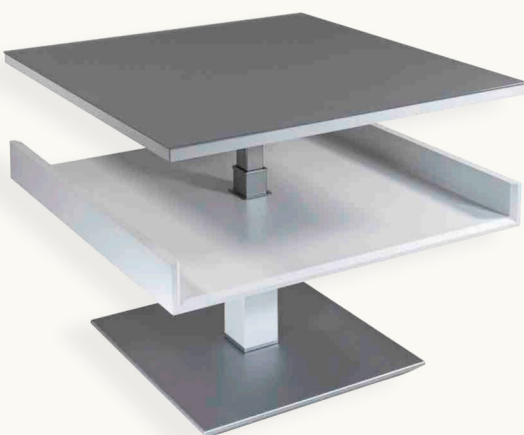

Rimini Slice

1S-2R-3T-4B-5N-6B-7J-P

- Tischplattenmaß: 0700 x 0700 mm
- Tischplattenausführung: Glas Optiwhite Satinato in RAL 9006 Weißaluminium hinterlackiert auf MDF Trägerplatte, farbig angepasst an die Korpusfarbe
- Tischbeinausführung: RAL 9003 Signalweiß lackiert
- Applikation/Bodenplatte: Titansilber lackiert
- Ablagefach: RAL 9003 Signalweiß lackiert
- Tischhöhe: 0470 bis 0650 mm
- Sonderausführung: Rollen