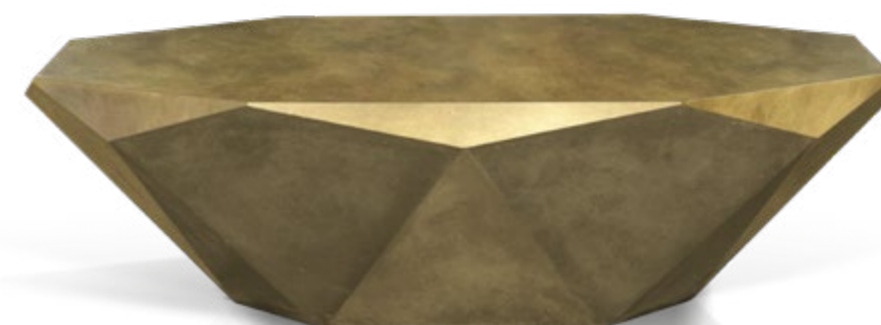

J 145 MA
▶ 138 cm ▼ 78 cm ▲ 40 cm