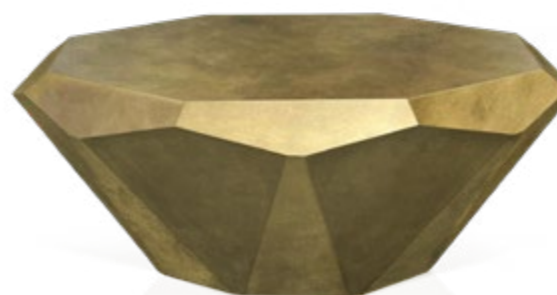

R 145 MA
▶ 103 cm ▼ 103 cm ▲ 40 cm

J 145 MA
▶ 138 cm ▼ 78 cm ▲ 40 cm