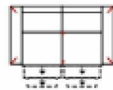

2MM
Sofa 2-sitzig
mit 2 elektr. Relaxfunktionen
(incl. 2 Zierkissen) (zweiteilig)