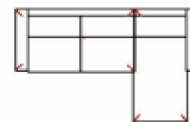

**3MAL-10TBKR**

Vorzugskombination  
(incl. 2 Zierkissen)

Breite	-
Höhe	96 cm
Tiefe	-
Sitzhöhe	47 cm
Sitztiefe	-
Liegefläche	-
Stellfläche	268 x 163 cm
Stoffgruppe VI	
Stoffgruppe VII	
Stoffgruppe VIII	

**3L-10TTR**

Vorzugskombination  
(incl. 2 Zierkissen)

Breite	-
Höhe	96 cm
Tiefe	-
Sitzhöhe	47 cm
Sitztiefe	-
Liegefläche	-
Stellfläche	268 x 163 cm
Stoffgruppe VI	
Stoffgruppe VII	
Stoffgruppe VIII	