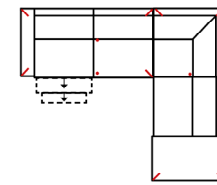

Modell: Vito_MAYLA

Artikelbezeichnung

2MAL-E-3BB-10TBKR

Vorzugskombination
(incl. 4 Zierkissen)

Breite	-
Höhe	96 cm
Tiefe	-
Sitzhöhe	47 cm
Sitztiefe	-
Liegefläche	-
Stellfläche	232 x 341 x 163 cm
Stoffgruppe VI	
Stoffgruppe VII	
Stoffgruppe VIII	

2L-E-3BB-10TTR

Vorzugskombination
(incl. 4 Zierkissen)

Breite	-
Höhe	96 cm
Tiefe	-
Sitzhöhe	47 cm
Sitztiefe	-
Liegefläche	-
Stellfläche	232 x 341 x 163 cm
Stoffgruppe VI	
Stoffgruppe VII	
Stoffgruppe VIII	

3MAL-20TTR

Vorzugskombination
(incl. 2 Zierkissen)

Breite	-
Höhe	96 cm
Tiefe	-
Sitzhöhe	47 cm
Sitztiefe	-
Liegefläche	-
Stellfläche	263 x 225 cm
Stoffgruppe VI	
Stoffgruppe VII	
Stoffgruppe VIII	

Artikelbezeichnung