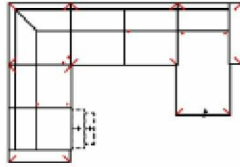

Massangabe ca. in cm	Breite	Höhe	Tiefe	Sitzhöhe	Liegefläche	Stellfläche
3MAL-1OTBKR	-	96 cm	-	47 cm	-	268 x 163 cm

# MAYLA

**Artikelbezeichnung**

**2MAL-E-3BB-10TBKR**

Vorzugskombination  
(incl. 4 Zierkissen)

Breite	-
Höhe	96 cm
Tiefe	-
Sitzhöhe	47 cm
Sitztiefe	-
Liegefläche	-
Stellfläche	232 x 341 x 163 cm
Stoffgruppe VI	
Stoffgruppe VII	
Stoffgruppe VIII	