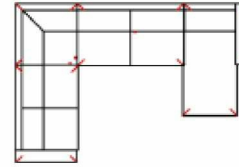

# MAYLA

**Artikelbezeichnung**

**2MAL-E-3BB-10TBKR**

Vorzugskombination  
(incl. 4 Zierkissen)

Breite	-
Höhe	96 cm
Tiefe	-
Sitzhöhe	47 cm
Sitztiefe	-
Liegefläche	-
Stellfläche	232 x 341 x 163 cm
Stoffgruppe VI	
Stoffgruppe VII	
Stoffgruppe VIII	

**2L-E-3BB-10TTR**

Vorzugskombination  
(incl. 4 Zierkissen)

Breite	-
Höhe	96 cm
Tiefe	-
Sitzhöhe	47 cm
Sitztiefe	-
Liegefläche	-
Stellfläche	232 x 341 x 163 cm
Stoffgruppe VI	
Stoffgruppe VII	
Stoffgruppe VIII	