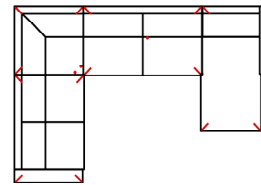

Modell: Vito_MAYLA

Artikelbezeichnung

2MAL-E-3BB-10TBKR

Vorzugskombination
(incl. 4 Zierkissen)

Breite	-
Höhe	96 cm
Tiefe	-
Sitzhöhe	47 cm
Sitztiefe	-
Liegefläche	-
Stellfläche	232 x 341 x 163 cm
Stoffgruppe VI	
Stoffgruppe VII	
Stoffgruppe VIII	

2L-E-3BB-10TTR

Vorzugskombination
(incl. 4 Zierkissen)

Breite	-
Höhe	96 cm
Tiefe	-
Sitzhöhe	47 cm
Sitztiefe	-
Liegefläche	-
Stellfläche	232 x 341 x 163 cm
Stoffgruppe VI	
Stoffgruppe VII	
Stoffgruppe VIII	