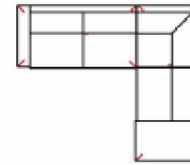

# MAYLA

**Artikelbezeichnung**

**2MAL-E-3BB-10TBKR**

Vorzugskombination  
(incl. 4 Zierkissen)

Breite	-
Höhe	96 cm
Tiefe	-
Sitzhöhe	47 cm
Sitztiefe	-
Liegefläche	-
Stellfläche	232 x 341 x 163 cm
Stoffgruppe VI	
Stoffgruppe VII	
Stoffgruppe VIII	

**2L-E-3BB-10TTR**

Vorzugskombination  
(incl. 4 Zierkissen)

Breite	-
Höhe	96 cm
Tiefe	-
Sitzhöhe	47 cm
Sitztiefe	-
Liegefläche	-
Stellfläche	232 x 341 x 163 cm
Stoffgruppe VI	
Stoffgruppe VII	
Stoffgruppe VIII	

**Artikelbezeichnung**

**3MAL-20TTR**

Vorzugskombination  
(incl. 2 Zierkissen)

Breite	-
Höhe	96 cm
Tiefe	-
Sitzhöhe	47 cm
Sitztiefe	-
Liegefläche	-
Stellfläche	273 x 225 cm
Stoffgruppe VI	
Stoffgruppe VII	
Stoffgruppe VIII	

**3L-20TTR**

Vorzugskombination  
(incl. 2 Zierkissen)

Breite	-
Höhe	96 cm
Tiefe	-
Sitzhöhe	47 cm
Sitztiefe	-
Liegefläche	-
Stellfläche	273 x 225 cm
Stoffgruppe VI	
Stoffgruppe VII	
Stoffgruppe VIII	

**Artikelbezeichnung**