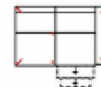

2MAR

Sofa 2-sitzig mit elektr. Relaxfunktion Armlehne rechts (incl. 1 Zierkissen) (zweiteilig)

Breite	141 cm
Höhe	96 cm
Tiefe	92 cm
Sitzhöhe	47 cm
Sitztiefe	52 cm
Liegefläche	-
Stellfläche	-