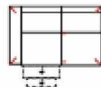

Breite	141 cm
Höhe	96 cm
Tiefe	92 cm
Sitzhöhe	47 cm
Sitztiefe	52 cm
Liegefläche	-
Stellfläche	-

**2MAL**

Sofa 2-sitzig mit elektr. Relaxfunktion Armlehne links (incl. 1 Zierkissen) (zweiteilig)

Breite	141 cm
Höhe	96 cm
Tiefe	92 cm
Sitzhöhe	47 cm
Sitztiefe	52 cm
Liegefläche	-
Stellfläche	-