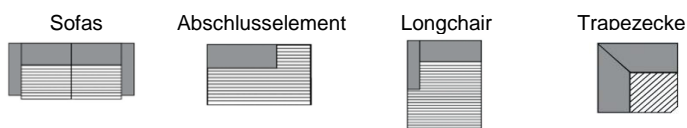

bei Lederverarbeitung: nur uni erhältlich

Achtung: Lederverarbeitung nur mit Keder möglich

Bei der Kombination von 2 Stoffgruppen ist immer die höhere Stoffgruppe zu berechnen.

beim Cordverlauf wird kein Rapport bearbeitet

Auszug: Fadenverlauf bei Cord

	<p>Eckkombination bestehend aus: Sofa 1-sitzig Sitzbreite 78cm AL. links inkl. 1 Schwenkrücken inkl. 1 Nierenkissen mit AL. Typ A, Trapezecke Rücken fest, Sofa 3-sitzig Sitzbreite 78cm AL. rechts inkl. 2 Schwenkrücken inkl. 2 Nierenkissen mit AL. Typ B</p>	<p>Eckkombination bestehend aus: Sofa 3- sitzig Sitzbreite 78cm AL. links inkl. 2 Schwenkrücken inkl. 2 Nierenkissen mit AL. Typ B, Trapezecke Rücken fest, Sofa 1-sitzig Sitzbreite 78cm AL. rechts inkl. 1 Schwenkrücken inkl. 1 Nierenkissen mit AL. Typ A</p>	<p>Eckkombination bestehend aus: Sofa 1-sitzig Sitzbreite 78cm AL. links inkl. 1 Schwenkrücken inkl. 1 Nierenkissen mit AL. Typ A inkl. Armteilverstellung und 1x Rückenneigung, Trapezecke Rücken fest, Sofa 3-sitzig Sitzbreite 78cm AL. rechts inkl. 2 Schwenkrücken inkl. 2 Nierenkissen mit AL. Typ B inkl. 2x Rückenneigung</p>	<p>Eckkombination bestehend aus: Sofa 3- sitzig Sitzbreite 78cm Sitzbreite 78cm AL. links inkl. 2 Schwenkrücken inkl. 2 Nierenkissen mit AL. Typ B inkl. 2x Rückenneigung, Trapezecke Rücken fest, Sofa 1-sitzig Sitzbreite 78cm AL. rechts inkl. 1 Schwenkrücken inkl. 1 Nierenkissen mit AL. Typ A inkl. Armteilverstellung inkl. 1x Rückenneigung</p>
Rückenneigungsfunktion verändert die Gesamtiefe um ca. 16cm				
Typ-Nr.:	5366_AB	5367_BA	5366_AB_FKT	5367_BA_FKT
B/H/T in cm	310/93/250	310/93/250	310-326/93/250-266	310-326/93/250-266
Schenkelmaß in cm	250x310	310x250	250x266x310-326	310-326x250-266
Sitztiefe in cm	61-88	61-88	61-88	61-88
Sitzhöhe in cm	43 / 46	43 / 46	43 / 46	43 / 46