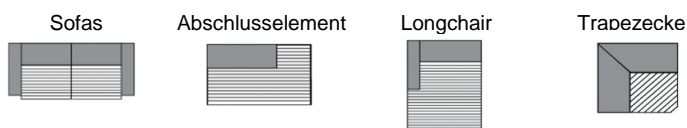

**bei Typen mit Armlehne Typ B**  
**Farbe 1:** Sitz-, Rücken-, Nierenkissen und Armlehne Innenseite  
**Farbe 2:** Korpus, Biese und Armlehne Aussenseite

**bei Lederverarbeitung:** nur uni erhältlich

Achtung: Lederverarbeitung nur mit Keder möglich

Bei der Kombination von 2 Stoffgruppen ist immer die höhere Stoffgruppe zu berechnen.

beim Cordverlauf wird kein Rapport bearbeitet

Auszug: Fadenverlauf bei Cord

	<p>Eckkombination bestehend aus: Sofa 1-sitzig Sitzbreite 78cm AL. links inkl. 1 Schwenkrücken inkl. 1 Nierenkissen mit AL. Typ A, Trapezecke Rücken fest, Sofa 3-sitzig Sitzbreite 78cm AL. rechts inkl. 2 Schwenkrücken inkl. 2 Nierenkissen mit AL. Typ B</p>	<p>Eckkombination bestehend aus: Sofa 3- sitzig Sitzbreite 78cm AL. links inkl. 2 Schwenkrücken inkl. 2 Nierenkissen mit AL. Typ B, Trapezecke Rücken fest, Sofa 1-sitzig Sitzbreite 78cm AL. rechts inkl. 1 Schwenkrücken inkl. 1 Nierenkissen mit AL. Typ A</p>	<p>Eckkombination bestehend aus: Sofa 1-sitzig Sitzbreite 78cm AL. links inkl. 1 Schwenkrücken inkl. 1 Nierenkissen mit AL. Typ A inkl. Armteilverstellung und 1x Rückenneigung, Trapezecke Rücken fest, Sofa 3-sitzig Sitzbreite 78cm AL. rechts inkl. 2 Schwenkrücken inkl. 2 Nierenkissen mit AL. Typ B inkl. 2x Rückenneigung</p>	<p>Eckkombination bestehend aus: Sofa 3- sitzig Sitzbreite 78cm Sitzbreite 78cm AL. links inkl. 2 Schwenkrücken inkl. 2 Nierenkissen mit AL. Typ B inkl. 2x Rückenneigung, Trapezecke Rücken fest, Sofa 1-sitzig Sitzbreite 78cm AL. rechts inkl. 1 Schwenkrücken inkl. 1 Nierenkissen mit AL. Typ A inkl. Armteilverstellung inkl. 1x Rückenneigung</p>
Rückenneigungsfunktion verändert die Gesamtiefe um ca. 16cm				
Typ-Nr.:	5366_AB	5367_BA	5366_AB_FKT	5367_BA_FKT
B/H/T in cm	310/93/250	310/93/250	310-326/93/250-266	310-326/93/250-266
Schenkelmaß in cm	250x310	310x250	250x266x310-326	310-326x250-266
Sitztiefe in cm	61-88	61-88	61-88	61-88
Sitzhöhe in cm	43 / 46	43 / 46	43 / 46	43 / 46