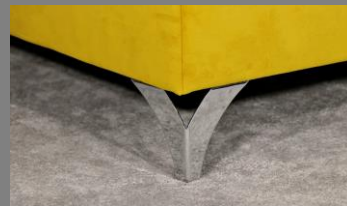

Bilder Füße Topmotion-Dream

F.1