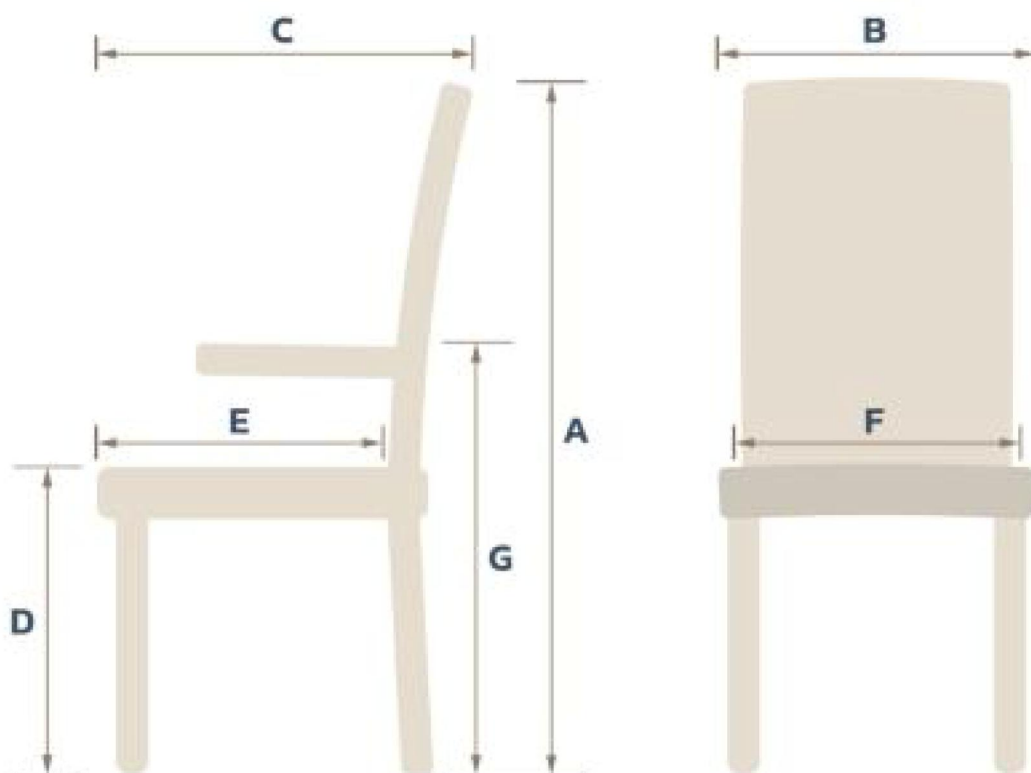

Möbel LETZ

Finden und Wohlfühlen

Typenplan

Bram von XO Interiors - Polsterstuhl in Braun

Wichtiger Hinweis für Sie

Etwaige Hinweise des Herstellers in dieser Produktinformation, die sich auf die Gewährleistung beziehen, haben für Sie keinerlei Bindungswirkung und können von Ihnen ignoriert werden. Ihre gesetzlichen Gewährleistungsrechte als Verbraucher uns gegenüber, als Ihrem Verkäufer, werden dadurch in keiner Weise berührt oder eingeschränkt. Sie können sich wegen aller Mängel jederzeit an uns wenden. Darüber hinaus gehende Herstellergarantien bleiben natürlich unberührt. Dieser Artikel wird hergestellt von XO Interiors, Nieuweweg 109, 3765 GC Soest, Niederlande, info@xo-interiors.com

Möbel Letz GmbH
Am Gewerbepark 11
06895 Zahna-Elster

Tel.: 035383 - 6018 50

Fax.: 035383 - 6018 17

1. Bram 9904

2. Kubic 9847 - 78 x 160 x 90 (HxWxD)

3. Patricia 9908

Chair's letter-diagram

Dining room

code: **9926, 9927, 9928, 9929**

Bench Bram

A-92 B:137,157,177,197 C-58
D-49 E-48 F:140,160,180,200 G-64

code: **9904**

Chair Bram

A-92 B-57 C-58
D-49 E-48 F-62 G-64

code: **9908**

Chair Patricia