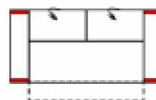

Artikelbezeichnung

3FM
Sofa 3-sitzig
mit elektrischem Vorziehsitz
(incl. 2 Zierkissen)