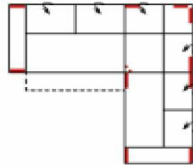

3FMAL-10TTR

Vorzugskombination
(incl. 2 Zierkissen)

mit elektrischem Vorziehsitz

Breite	-
Höhe	81 / 93 cm
Tiefe	-
Sitzhöhe	43 cm
Sitztiefe	-
Liegefläche	243 x 94 cm
Stellfläche	300 x 175 cm
Stoffgruppe VI	
Stoffgruppe VII	
Stoffgruppe VIII	

3L-10TTR

Vorzugskombination
(incl. 2 Zierkissen)

Breite	-
Höhe	81 / 93 cm
Tiefe	-
Sitzhöhe	43 cm
Sitztiefe	-
Liegefläche	-
Stellfläche	300 x 175 cm
Stoffgruppe VI	
Stoffgruppe VII	
Stoffgruppe VIII	

Artikelbezeichnung

3FMAL-E-2R

Vorzugskombination
(incl. 3 Zierkissen)

mit elektrischem Vorziehsitz

Breite	-
Höhe	81 / 93 cm
Tiefe	-
Sitzhöhe	43 cm
Sitztiefe	-
Liegefläche	224 x 94 cm
Stellfläche	300 x 262 cm
Stoffgruppe VI	
Stoffgruppe VII	
Stoffgruppe VIII	