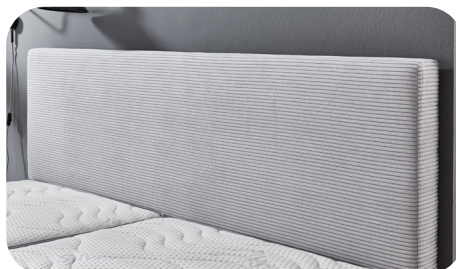

PB120 POLSTERBETT CALGARY

Gesamthöhe Bettgestell: 42 cm / Kopfteil: 110 cm

Set bestehend aus:

- 1 Bettgestell
- 1 Kopfteil

Bettkastengestell

- Gesamthöhe 41 cm (inkl. 2,5cm Kunststofffuß, schwarz, eckig)
- Der Lattenrost ist in drei verschiedene Höhen einstellbar
- Die Lieferung erfolgt zerlegt
- Bettgestell mit aufklappbaren Lattenrosten auch als Stauraum nutzbar
- Im Lieferumfang enthalten ist ein Lutrasiltuch, was bei Bedarf mit Klettband am Rahmen angebracht werden kann, so dass es als Stauraum nutzbar ist
- Umlaufender, fester Rahmen bezogen mit Komfortschaumschaum
- Seiten bezogen mit Möbelstoff
- Gestell: Spanplatte und Massivholzleisten
- Nicht für Rolllattenroste geeignet, nur mit Lattenrosten mit durchgehendem Seitenholm nutzbar

Kopfteil

- Kopfteil wird fest mit Bettkastengestell verbunden
- Höhe: ca. 110 cm, Tiefe ca. unten 8 cm / oben 13 cm
- Breite bündig zum Bettgestell
- Rückseite bezogen mit Spinnvlies, Front aus Möbelstoff
- Vorderseite besticht durch markante Cord-Optik
- Gestell aus Spanplatte, Hartfaserplatten und Holzleisten, Schaumstoff, Polsterung mit Polyesterfaser

Lieferbare Größen

- 140x200 cm
- 160x200 cm
- 180x200 cm

Lieferbare Farben

- 50495-710 Cord grau
- 50495-720 Cord silber