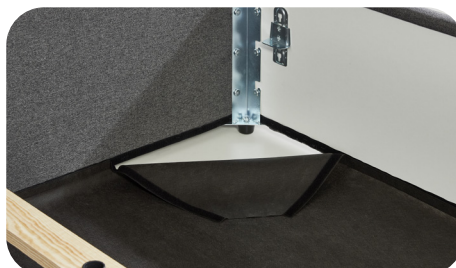

PB120 POLSTERBETT CALGARY

Gesamthöhe Bettgestell: 42 cm / Kopfteil: 110 cm

Set bestehend aus:

- 1 Bettgestell
- 1 Kopfteil

Bettkastengestell

- Gesamthöhe 41 cm (inkl. 2,5cm Kunststofffuß, schwarz, eckig)
- Der Lattenrost ist in drei verschiedene Höhen einstellbar
- Die Lieferung erfolgt zerlegt
- Bettgestell mit aufklappbaren Lattenrosten auch als Stauraum nutzbar
- Im Lieferumfang enthalten ist ein Lutrasiltuch, was bei Bedarf mit Klettband am Rahmen angebracht werden kann, so dass es als Stauraum nutzbar ist
- Umlaufender, fester Rahmen bezogen mit Komfortschaumschaum
- Seiten bezogen mit Möbelstoff
- Gestell: Spanplatte und Massivholzleisten
- Nicht für Rolllattenroste geeignet, nur mit Lattenrosten mit durchgehendem Seitenholm nutzbar

Kopfteil

- Kopfteil wird fest mit Bettkastengestell verbunden
- Höhe: ca. 110 cm, Tiefe ca. unten 8 cm / oben 13 cm
- Breite bündig zum Bettgestell
- Rückseite bezogen mit Spinnvlies, Front aus Möbelstoff
- Vorderseite besticht durch markante Cord-Optik
- Gestell aus Spanplatte, Hartfaserplatten und Holzleisten, Schaumstoff, Polsterung mit Polyesterfaser

Lieferbare Größen

- 140x200 cm
- 160x200 cm
- 180x200 cm

Lieferbare Farben

- 50495-710 Cord grau
- 50495-720 Cord silber