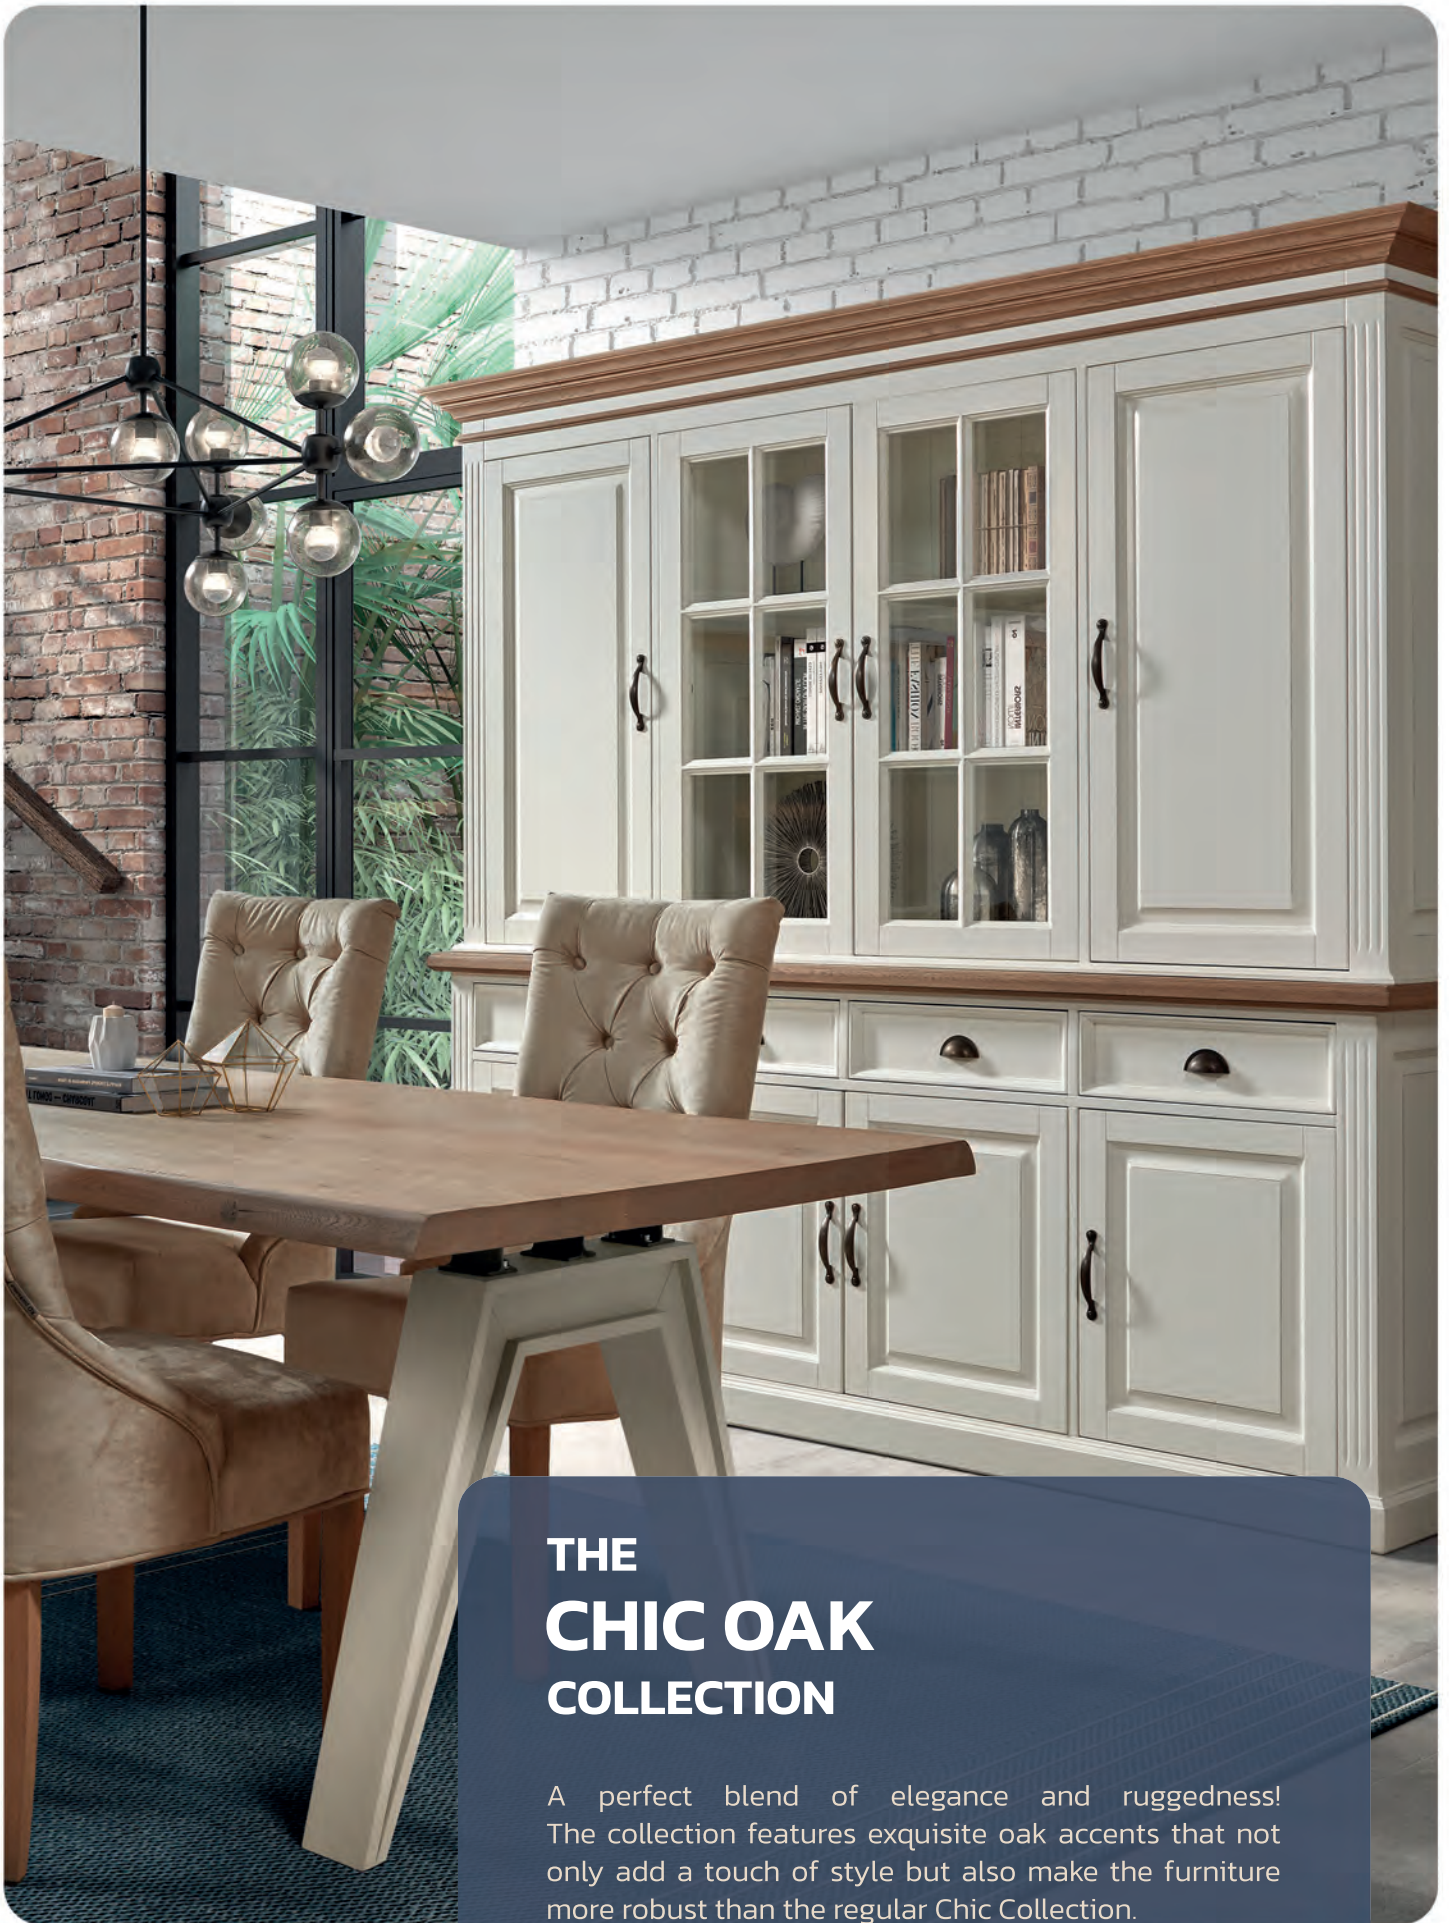

THE CHIC OAK COLLECTION

A perfect blend of elegance and ruggedness! The collection features exquisite oak accents that not only add a touch of style but also make the furniture more robust than the regular Chic Collection.

The intricate crest and beautiful cannelures evoke a warm, cozy feeling that instantly uplifts any living space with a casual yet sophisticated vibe.