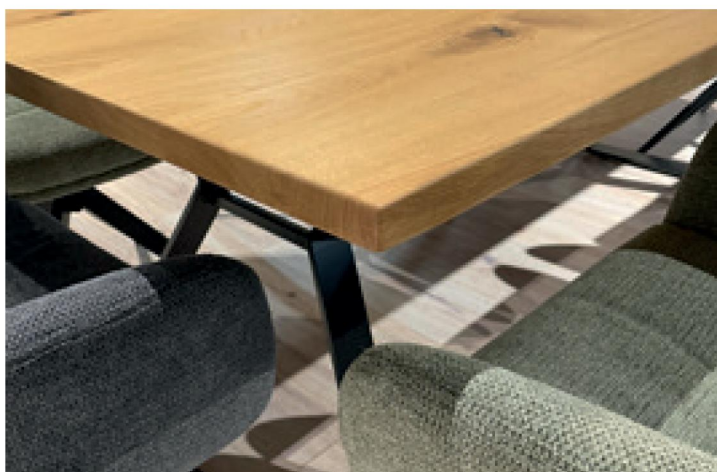

5 JAHRE GARANTIE

Echte Freundschaft ist uns etwas wert! 5 Jahre Garantie auf die Material- und Oberflächenbeschaffenheit, Funktionssicherheit und fachgerechte Verarbeitung aller Produkte haben gute Gründe. Unsere Modelle werden nach anerkannten Regeln der Technik und genormten Qualitätsrichtlinien in allen Funktions- und Materialbereichen durch autorisierte Prüfinstitute geprüft. Das heißt, die eingesetzten Materialien sind schadstoffgeprüft, umweltfreundlich und gesundheitlich unbedenklich. Sie entsprechen den deutschen und EU Richtlinien. Beim Kauf eines Möbels erhält jeder Kunde den GALLERY M branded by Musterring Möbel-Gütepass. Dieser enthält als verbrieftes Garantiezertifikat alle Bestimmungen, regelt warentypische Produkteigenschaften und ist Leitfaden für die sachgerechte Nutzung und Pflege der Möbel.