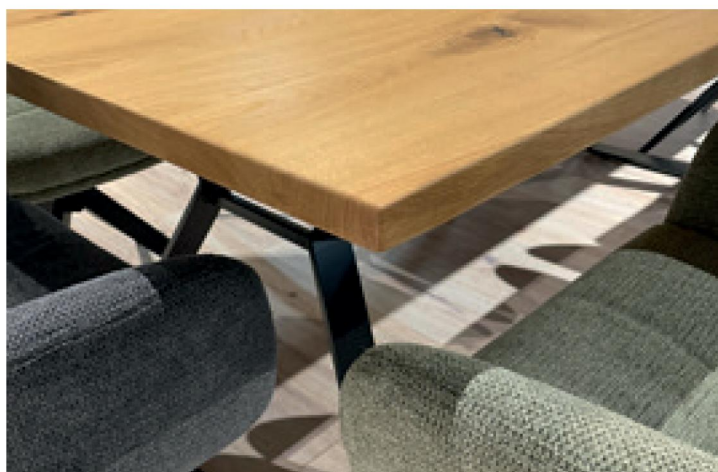

DER MEHRWERT EINER
ZUVERLÄSSIGEN MARKE.

BESTE QUALITÄT

Mit GALLERY M branded by Musterring gewinnst du einen Freund fürs Leben. Fortschrittlichste und umweltgerechte Produktionstechnologien und -materialien bürgen für eine hohe Produktqualität. Nicht zu vergessen die sorgfältige handwerkliche Verarbeitung. Da stecken viel Liebe und unser Wunsch dahinter, aus Möbeln echte Familienmitglieder und Freunde zu machen.

5 JAHRE GARANTIE

Echte Freundschaft ist uns etwas wert! 5 Jahre Garantie auf die Material- und Oberflächenbeschaffenheit, Funktionssicherheit und fachgerechte Verarbeitung aller Produkte haben gute Gründe. Unsere Modelle werden nach anerkannten Regeln der Technik und genormten Qualitätsrichtlinien in allen Funktions- und Materialbereichen durch autorisierte Prüfinstitute geprüft. Das heißt, die eingesetzten Materialien sind schadstoffgeprüft, umweltfreundlich und gesundheitlich unbedenklich. Sie entsprechen den deutschen und EU Richtlinien. Beim Kauf eines Möbels erhält jeder Kunde den GALLERY M branded by Musterring Möbel-Gütepass. Dieser enthält als verbrieftes Garantiezertifikat alle Bestimmungen, regelt warentypische Produkteigenschaften und ist Leitfaden für die sachgerechte Nutzung und Pflege der Möbel.