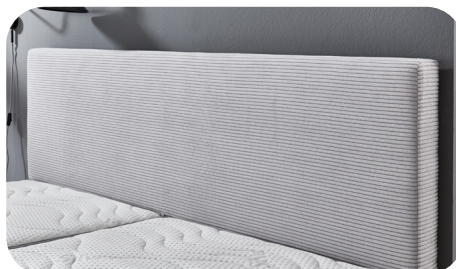

PB120 POLSTERBETT CALGARY

Gesamthöhe Bettgestell: 42 cm / Kopfteil: 110 cm

Set bestehend aus:

- 1 Bettgestell
- 1 Kopfteil

Bettkastengestell

- Gesamthöhe 41 cm (inkl. 2,5cm Kunststofffuß, schwarz, eckig)
- Der Lattenrost ist in drei verschiedene Höhen einstellbar
- Die Lieferung erfolgt zerlegt
- Bettgestell mit aufklappbaren Lattenrosten auch als Stauraum nutzbar
- Im Lieferumfang enthalten ist ein Lutasiltuch, was bei Bedarf mit Klettband am Rahmen angebracht werden kann, so dass es als Stauraum nutzbar ist
- Umlaufender, fester Rahmen bezogen mit Komfortschaumschaum
- Seiten bezogen mit Möbelstoff
- Gestell: Spanplatte und Massivholzleisten
- Nicht für Rolllattenroste geeignet, nur mit Lattenrosten mit durchgehendem Seitenholm nutzbar

Kopfteil

- Kopfteil wird fest mit Bettkastengestell verbunden
- Höhe: ca. 110 cm, Tiefe ca. unten 8 cm / oben 13 cm
- Breite bündig zum Bettgestell
- Rückseite bezogen mit Spinnvlies, Front aus Möbelstoff
- Vorderseite besticht durch markante Cord-Optik
- Gestell aus Spanplatte, Hartfaserplatten und Holzleisten, Schaumstoff, Polsterung mit Polyesterfaser

Lieferbare Größen

- 140x200 cm
- 160x200 cm
- 180x200 cm

Lieferbare Farben

- 50495-710 Cord grau
- 50495-720 Cord silber