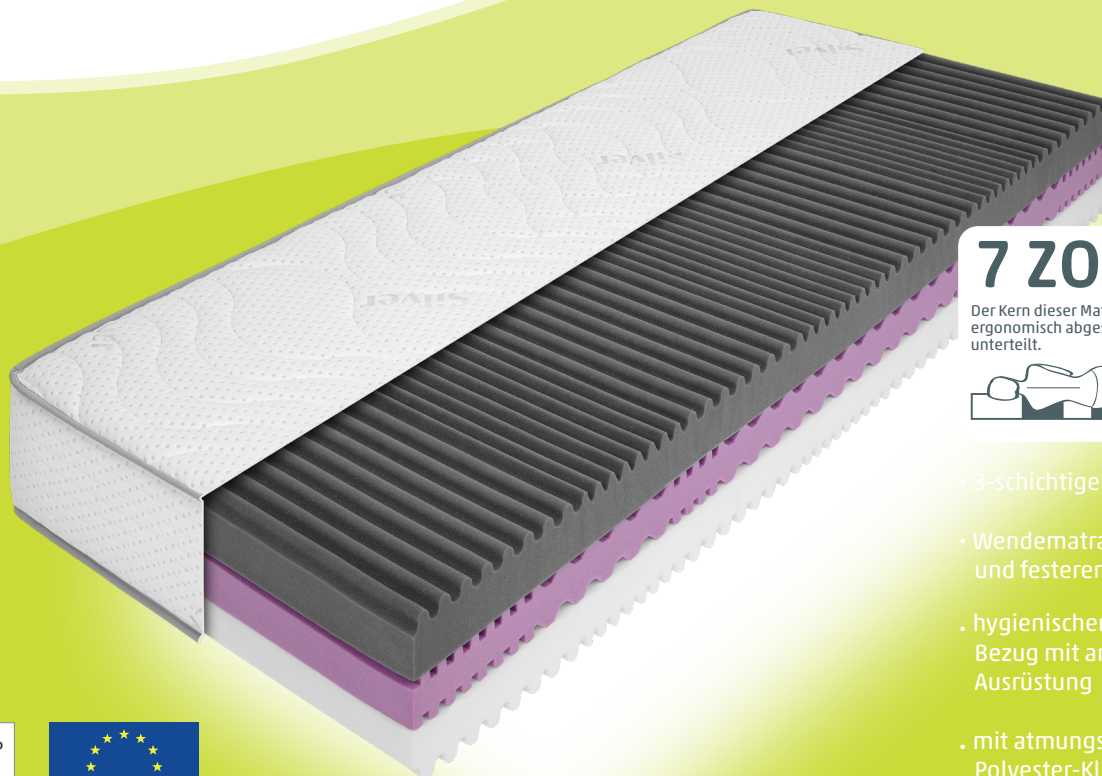

P2620 ComfortPur

COMFORT
PUR

7 ZONEN

Der Kern dieser Matratze ist in 7 ergonomisch abgestimmte Zonen unterteilt.

- 3-schichtiger Matratzenkern
- Wendematratze mit weicherer und festerer Liegeseite
- hygienischer Doppeltuch-Bezug mit antibakterieller Ausrüstung
- mit atmungsaktiver Polyester-Klimafaser versteppt

Schadstoffgeprüfte Qualität

Europäisches Qualitätsprodukt

WENDBARE 7 ZONEN - KOMFORTSCHAUM - MATRATZE

Gesamthöhe: ca. 24 cm

Kernaufbau

Kernhöhe: ca. 22 cm

Festere Liegeseite

8 cm ComfortPur - Komfortschaum, 4.0 kPa, grau

Stützender Basiskern

7 cm ComfortPur - Komfortschaum, 5.0 kPa, flieder

Weichere Liegeseite

7 cm ComfortPur - Komfortschaum, 3.2 kPa, weiss

Kern mit zusätzlicher Trikot-Innenhülle

Bezug

Bezug: 71% Polyester / 27% Viskose / 2% sonstige Fasern, mit Schriftzug SILVER (Dessin: 50390-900), mit Antibakterieller-Ausrüstung, Bezug bis 60°C waschbar, Liegeseiten versteppt mit Polyester-Klimafaser 200 g/m² Wendegriffe aus Oberstoff, mit stabiler Einfassung, 4-seitiger, teilbarer Reißverschluss

Verpackung

Folientüte, flach, Produktaufkleber

Lieferbare Größen

80x200 cm, 90x200 cm, 100x200 cm, 120x200 cm, 140x200 cm, 160x200 cm, 180x200 cm

mit Klimafaser versteppt

Wendematratze-unterschiedlicher Liegekomfort

Bezug bis 60°C waschbar