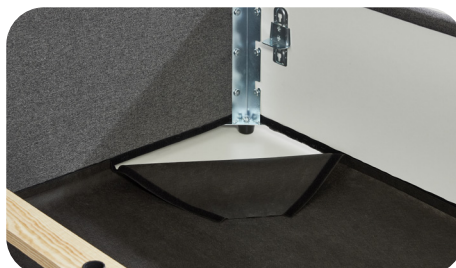

PB120 POLSTERBETT CALGARY

Gesamthöhe Bettgestell: 42 cm / Kopfteil: 110 cm

Set bestehend aus:

- 1 Bettgestell
- 1 Kopfteil

Bettkastengestell

- Gesamthöhe 41 cm (inkl. 2,5cm Kunststofffuß, schwarz, eckig)
- Der Lattenrost ist in drei verschiedene Höhen einstellbar
- Die Lieferung erfolgt zerlegt
- Bettgestell mit aufklappbaren Lattenrosten auch als Stauraum nutzbar
- Im Lieferumfang enthalten ist ein Lutasiltuch, was bei Bedarf mit Klettband am Rahmen angebracht werden kann, so dass es als Stauraum nutzbar ist
- Umlaufender, fester Rahmen bezogen mit Komfortschaumschaum
- Seiten bezogen mit Möbelstoff
- Gestell: Spanplatte und Massivholzleisten
- Nicht für Rolllattenroste geeignet, nur mit Lattenrosten mit durchgehendem Seitenholm nutzbar

Kopfteil

- Kopfteil wird fest mit Bettkastengestell verbunden
- Höhe: ca. 110 cm, Tiefe ca. unten 8 cm / oben 13 cm
- Breite bündig zum Bettgestell
- Rückseite bezogen mit Spinnvlies, Front aus Möbelstoff
- Vorderseite besticht durch markante Cord-Optik
- Gestell aus Spanplatte, Hartfaserplatten und Holzleisten, Schaumstoff, Polsterung mit Polyesterfaser

Lieferbare Größen

- 140x200 cm
- 160x200 cm
- 180x200 cm

Lieferbare Farben

- 50495-710 Cord grau
- 50495-720 Cord silber