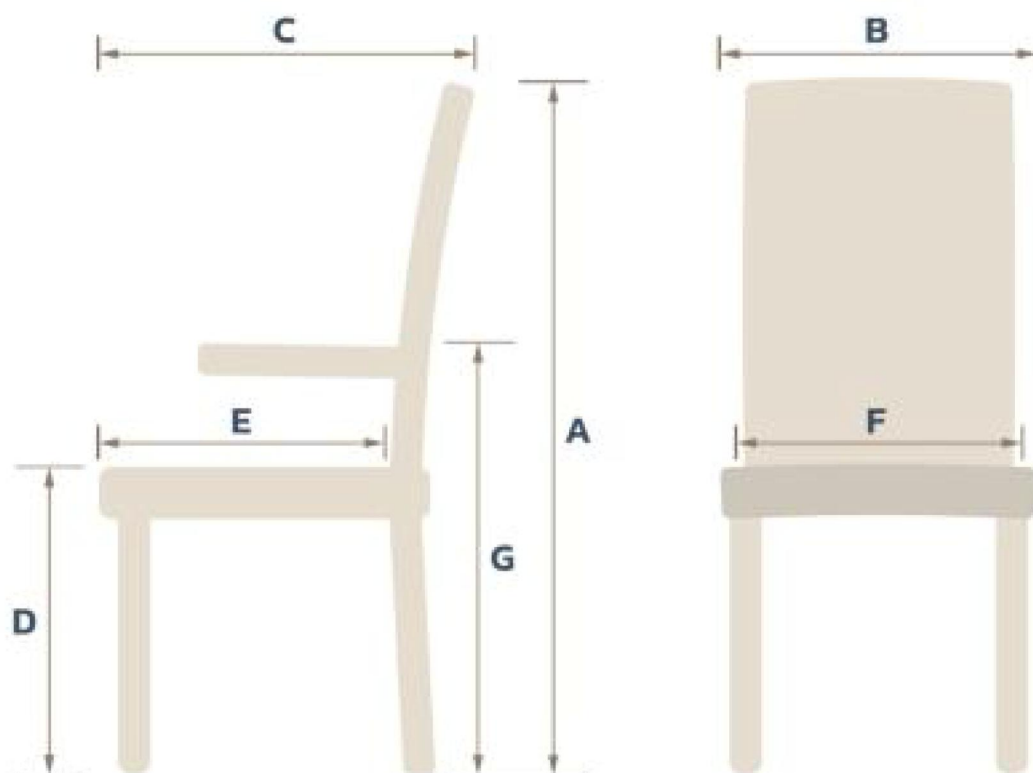

Möbel Letz GmbH
Am Gewerbepark 11
06895 Zahna-Elster

Tel.: 035383 - 6018 50

Fax.: 035383 - 6018 17

1. Bram 9904

2. Kubic 9847 - 78 x 160 x 90 (HxWxD)

3. Patricia 9908

Chair's letter-diagram

Dining room

code: **9926, 9927, 9928, 9929**

Bench Bram

A:92 B:137,157,177,197 C:58
D:49 E:48 F:140,160,180,200 G:64

code: **9904**

Chair Bram

A:92 B:57 C:58
D:49 E:48 F:62 G:64

code: **9908**

Chair Patricia