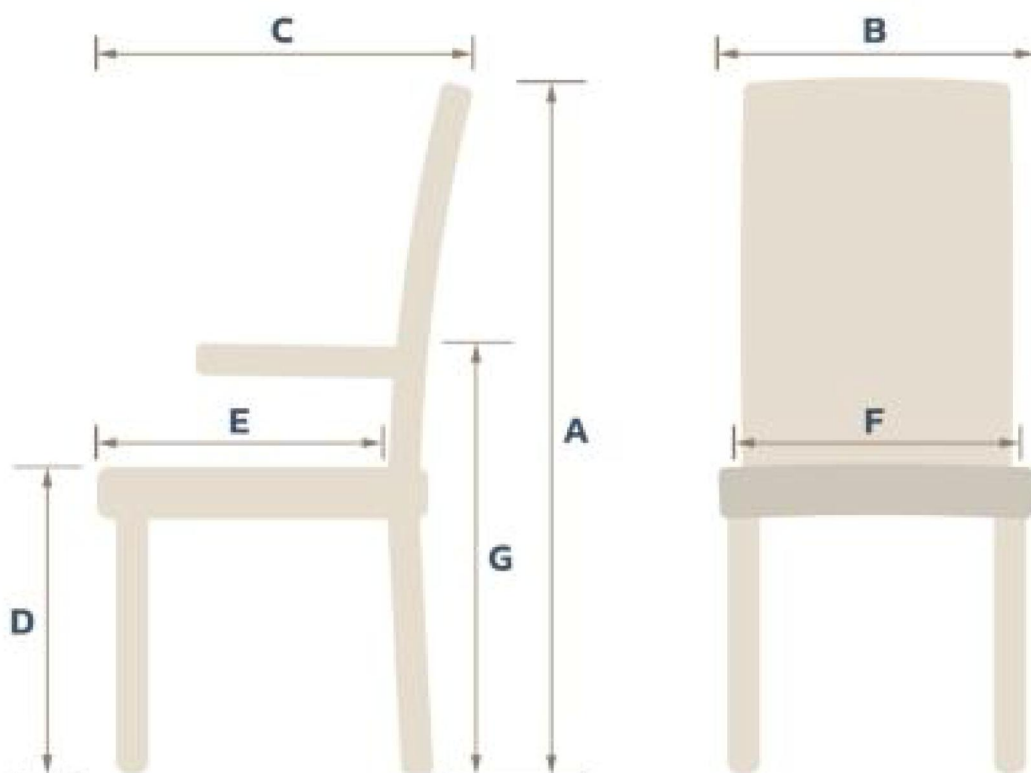

Möbel Letz GmbH
Am Gewerbepark 11
06895 Zahna-Elster

Tel.: 035383 - 6018 50

Fax.: 035383 - 6018 17

1. Bram 9904

2. Kubic 9847 - 78 x 160 x 90 (HxWxD)

3. Patricia 9908

Chair's letter-diagram

Dining room

code: **9926, 9927, 9928, 9929**

Bench Bram

A-92 B:137,157,177,197 C-58
D-49 E-48 F:140,160,180,200 G-64

code: **9904**

Chair Bram

A-92 B-57 C-58
D-49 E-48 F-62 G-64

code: **9908**

Chair Patricia