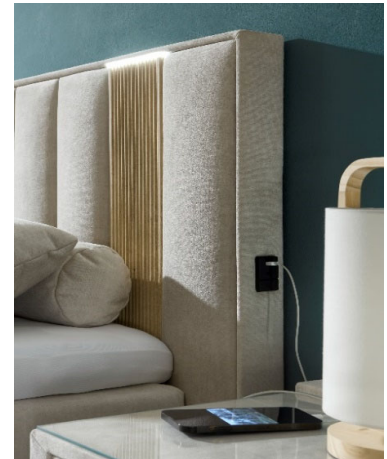

Stk. im LKW 80 m³	30	Anzahl Packungen	8	Logistik	Ost	DL

Gestell- und Polsteraufbau

Box stabiles, hochwertiges Gestell aus Holzwerkstoffen, Kunststofffüsse (12cm) 4-Gang-Bonell-Federkern 2,2 mm, 1 Lage mit 1 cm Schaum T 25	Obermatratze 7-Zonen-Tonnentaschenfederkern, 2,0/1,8 mm, Duo-Matratze - harte Seite mit Kokosmatte, weiche Seite mit Filzabdeckung, Antirutschmatte
	Topper Gel-Topper (6 cm) mit Klimaband, Bezug waschbar bis 40°

Beschreibung	Artikelnummer	EAN-Code
Vogue 01 cream		
Vogue 05 stone		
Vogue 09 amber		
Vogue 11 winter moss		
Vogue 15 grey		
Vogue 17 charcoal		
Vogue 12 pacific		

Abmessungen montiert (B/H/T) cm	202 x 120 x 213	Stoff: 100% Polyester	
Liegehöhe / Matratzenhöhe / Boxhöhe (cm)	66 / 16 / 31	Artikel zusammengebaut	ja ☐ nein ☒
Liegefläche (cm)	180 x 200	Montageanweisung	ja ☒ nein ☐

Verpackungsmaße						Funktion/Motorisierung	
Nr.	L. (cm)	H. (cm)	B. (cm)	Kubatur	Gewicht(kg)		Rücken echt
1. Box	204	34	94	0,652	39	Kabelbedienung	☐
2. Box	204	34	94	0,652	39	Funkfernbedienung	☐ ja ☐
3. Kopfteil	205	13	123	0,328	28	zugelassen bis	☐ nein ☒
4. Matratze	202	18	92	0,335	14	Bettkasten	☐
5. Matratze	202	18	92	0,335	14	inkl. LED-Beleuchtung	☒
6. Topper	186	28	70	0,365	13	Härtegrad 3/4 (120 kg)	
7. Beschläge	30	30	16	0,014	4	Liegeempfinden weich - mittel	☐
8. Matratzen-bezug	50	18	27	0,024	3	Liegeempfinden mittel	☒
Zusammen				2,680	154	Liegeempfinden mittel - hart	☐

Technische Änderungen vorbehalten