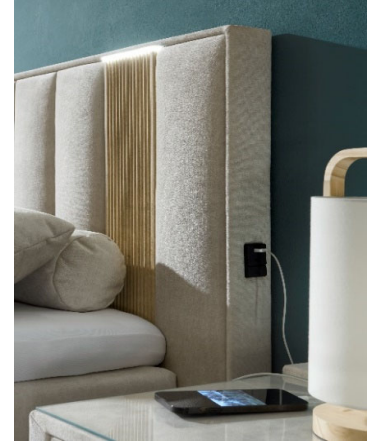

Technische Änderungen vorbehalten

SORTIMENTSBLATT

Rialto-Dream 8

Boxspringbett 180 x 200 cm

Vogue 01 cream

Stk. im LKW 80 m ³	30	Anzahl Packungen	8	Logistik	Ost	DL
-------------------------------	----	------------------	---	----------	-----	----