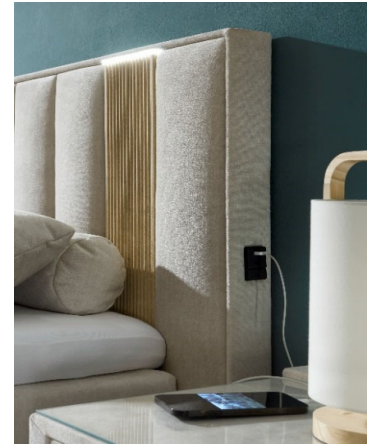

Stk. im LKW 80 m³	32	Anzahl Packungen	8	Logistik	Ost	DL

Gestell- und Polsteraufbau

Box stabiles, hochwertiges Gestell aus Holzwerkstoffen, Kunststofffüsse (12cm) 4-Gang-Bonell-Federkern 2,2 mm, 1 Lage mit 1 cm Schaum T 25	Obermatratze 7-Zonen-Tonnentaschenfederkern, 2,0/1,8 mm, Duo-Matratze - harte Seite mit Kokosmatte, weiche Seite mit Filzabdeckung, Antirutschmatte Topper HR 30-Topper (6 cm) mit Klimaband, Bezug waschbar bis 40°

Beschreibung	Artikelnummer	EAN-Code
Vogue 01 cream	56-W36-63x	4061 7222 51237
Vogue 05 stone	56-W36-10x	4061 7222 51244
Vogue 09 amber	56-W36-09x	4061 7222 51251
Vogue 11 winter moss	56-W36-14x	4061 7222 51268
Vogue 15 grey	56-W36-07x	4061 7222 51275
Vogue 17 charcoal	56-W36-16x	4061 7222 51282
Vogue 12 pacific	56-W36-27x	4061 7222 51299

Abmessungen montiert (B/H/T) cm	182 x 120 x 213	Stoff:	100% Polyester

Liegehöhe / Matratzenhöhe / Boxhöhe (cm)	66 / 16 / 31	Artikel zusammengebaut	ja ☐ nein ☒
Liegefläche (cm)	160 x 200	Montageanweisung	ja ☒ nein ☐

Verpackungsmaße

Nr.	L. (cm)	H. (cm)	B. (cm)	Kubatur	Gewicht(kg)	Funktion/Motorisierung	Rücken echt
1. Box	204	34	84	0,583	35	Kabelbedienung	☐
2. Box	204	34	84	0,583	35	Funkfernbedienung	☐ ja ☐
3. Kopfteil	185	13	123	0,296	25	zugelassen bis	☐ nein ☒
4. Matratze	202	18	82	0,298	13	Bettkasten	☐
5. Matratze	202	18	82	0,298	13	inkl. LED-Beleuchtung	☒
6. Topper	166	28	70	0,325	12	Härtegrad 3/4 (120 kg)	☐
7. Beschläge	30	30	16	0,014	4	Liegeempfinden weich - mittel	☐
8. Matratzen-bezug	50	18	27	0,024	3	Liegeempfinden mittel	☒
Zusammen				2,397	140	Liegeempfinden mittel - hart	☐

Technische Änderungen vorbehalten