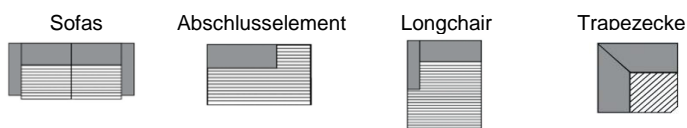

bei Lederverarbeitung: nur uni erhältlich

Achtung: Lederverarbeitung nur mit Keder möglich

Bei der Kombination von 2 Stoffgruppen ist immer die höhere Stoffgruppe zu berechnen.

beim Cordverlauf wird kein Rapport bearbeitet

Auszug: Fadenverlauf bei Cord

	Eckkombination bestehend aus: Sofa 1-sitzig Sitzbreite 78cm AL. links inkl. 1 Schwenkrücken inkl. 1 Nierenkissen mit AL. Typ A, Trapezecke Rücken fest, Sofa 3-sitzig Sitzbreite 78cm AL. rechts inkl. 2 Schwenkrücken inkl. 2 Nierenkissen mit AL. Typ B	Eckkombination bestehend aus: Sofa 3- sitzig Sitzbreite 78cm AL. links inkl. 2 Schwenkrücken inkl. 2 Nierenkissen mit AL. Typ B, Trapezecke Rücken fest, Sofa 1-sitzig Sitzbreite 78cm AL. rechts inkl. 1 Schwenkrücken inkl. 1 Nierenkissen mit AL. Typ A	Eckkombination bestehend aus: Sofa 1-sitzig Sitzbreite 78cm AL. links inkl. 1 Schwenkrücken inkl. 1 Nierenkissen mit AL. Typ A inkl. Armteilverstellung und 1x Rückenneigung, Trapezecke Rücken fest, Sofa 3-sitzig Sitzbreite 78cm AL. rechts inkl. 2 Schwenkrücken inkl. 2 Nierenkissen mit AL. Typ B inkl. 2x Rückenneigung	Eckkombination bestehend aus: Sofa 3- sitzig Sitzbreite 78cm Sitzbreite 78cm AL. links inkl. 2 Schwenkrücken inkl. 2 Nierenkissen mit AL. Typ B inkl. 2x Rückenneigung, Trapezecke Rücken fest, Sofa 1-sitzig Sitzbreite 78cm AL. rechts inkl. 1 Schwenkrücken inkl. 1 Nierenkissen mit AL. Typ A inkl. Armteilverstellung inkl. 1x Rückenneigung
Rückenneigungsfunktion verändert die Gesamtiefe um ca. 16cm				
Typ-Nr.:	5366_AB	5367_BA	5366_AB_FKT	5367_BA_FKT
B/H/T in cm	310/93/250	310/93/250	310-326/93/250-266	310-326/93/250-266
Schenkelmaß in cm	250x310	310x250	250x266x310-326	310-326x250-266
Sitztiefe in cm	61-88	61-88	61-88	61-88
Sitzhöhe in cm	43 / 46	43 / 46	43 / 46	43 / 46