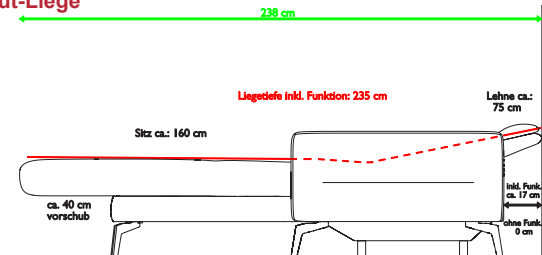

Chill-Out-Liege

Komfortliege

Füße 18 cm ohne Aufpreis

M356S
Schwarz

M356C
Chrom

Sitzgruppe ASARINA

Alle angegebenen Maße sind Zirkumaße!

Alle angeführten Skizzen dienen lediglich als Symbolskizzen!

Kürzungen bzw. Verlängerungen der Typenteile sind aus technischen Gründen nicht möglich!

<p>Gesamthöhe ohne Funkt.: 85 cm Gesamthöhe inkl. Funkt.: 113 cm Gesamttiefe: 97 cm Sitzhöhe: 47 cm Sitztiefe ohne Funkt.: 50 cm Sitztiefe inkl. Funkt.: 55 cm Armlehnenhöhe: 59 cm Armlehnenbreite: 21 cm Liegetiefe bei EL: 186 cm Gesamttiefe bei EL inkl. Funkt.: 178 cm Wandfreiheit: 30 cm Bodenfreiheit: 18 cm</p> <p>*Bestellnummer in () für spiegelbildliche Variante</p> <p>Bestellnummer ➔</p>	<p>Aufpreis für Motorfunktion 1-motorig-Trafo zu EL pro Sitzelement</p>  <p>- M1T</p>	<p>Aufpreis für Motorfunktion 1-motorig-Akku zu EL pro Sitzelement</p>  <p>- M1A</p>	<p>Aufpreis für Chill-Out-Liege 1-motorig-Trafo zu CH</p>  <p>- M1T</p>
<p>Maß: Tiefe:</p>			

Gesamthöhe ohne Funkt.: 85 cm
 Gesamthöhe inkl. Funkt.: 113 cm
 Gesamttiefe: 97 cm
 Sitzhöhe: 47 cm
 Sitztiefe ohne Funkt.: 50 cm
 Sitztiefe inkl. Funkt.: 55 cm
 Armlehnenhöhe: 59 cm
 Armlehnenbreite: 21 cm
 Liegetiefe bei EL: 186 cm
 Gesamttiefe bei EL inkl. Funkt.: 178 cm
 Wandfreiheit: 30 cm
 Bodenfreiheit: 18 cm