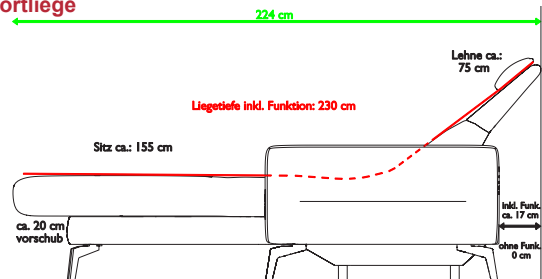

Chill-Out-Liege

Komfortliege

Füße 18 cm ohne Aufpreis

M356S
Schwarz

M356C
Chrom

Sitzgruppe ASARINA

Alle angegebenen Maße sind Zirkumaße!

Alle angeführten Skizzen dienen lediglich als Symbolskizzen!

Kürzungen bzw. Verlängerungen der Typenteile sind aus technischen Gründen nicht möglich!

<p>Gesamthöhe ohne Funkt.: 85 cm Gesamthöhe inkl. Funkt.: 113 cm Gesamttiefe: 97 cm Sitzhöhe: 47 cm Sitztiefe ohne Funkt.: 50 cm Sitztiefe inkl. Funkt.: 55 cm Armlehnenhöhe: 59 cm Armlehnenbreite: 21 cm Liegetiefe bei EL: 186 cm Gesamttiefe bei EL inkl. Funkt.: 178 cm Wandfreiheit: 30 cm Bodenfreiheit: 18 cm</p> <p>*Bestellnummer in () für spiegelbildliche Variante</p> <p>Bestellnummer ➔</p>	<p>Aufpreis für Motorfunktion 1-motorig-Trafo zu EL pro Sitzelement</p>  <p>- M1T</p>	<p>Aufpreis für Motorfunktion 1-motorig-Akku zu EL pro Sitzelement</p>  <p>- M1A</p>	<p>Aufpreis für Chill-Out-Liege 1-motorig-Trafo zu CH</p>  <p>- M1T</p>
<p>Maß: Tiefe:</p>			