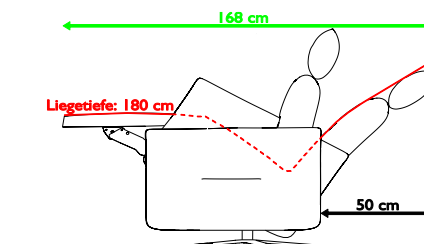

Wandfreiheit: 50 cm
 Gesamttiefe inkl. Funktion: 168 cm
 Liegetiefe inkl. Funktion: 180 cm

Relaxsessel LETICIA

Alle angegebenen Maße sind Zirkumaße!
 Alle angeführten Skizzen dienen lediglich als Symbolskizzen!

<p>Gesamthöhe: 115 cm Gesamttiefe: 90 cm Sitzhöhe: 50 cm Sitztiefe: 54 cm Gesamttiefe inkl. Funktion: 168 cm Armlehnetiefe: 75 cm Wandfreiheit: 50 cm</p> <p>*Bestellnummer in () für spiegelbildliche Variante</p> <p>Bestellnummer </p>	<p>Relaxsessel mit 2 Armlehnen, Lehn- Kopf- und Fußteilverstellungen Manuell</p>  <p>22-V</p>		
<p>Maß: Tiefe:</p>	<p>78 90</p>		
<p>Stoffgr. 5 Stoffgr. 8 Stoffgr. 12 Stoffgr. 13-16 Stoffgr. 18-20 Stoffgr. 22 Stoffgr. 30 Stoffgr. 40 Stoffgr. 45</p>			
<p>Ledergr. B/T Ledergr. C Ledergr. D/V/W Ledergr. F Ledergr. G</p>			
<p>AP f. mot. Lehn- u. Fußteil- verst. m. Trafo(-MVT)</p>			
<p>AP f. mot. Lehn- u. Fußteil- verst. m. Akku(-MVA)</p>			
<p>AP f. mot. Lehn-, Kopf- u. Fußteilverst. m. Trafo(-MMT)</p>			
<p>AP f. mot. Lehn-, Kopf- u. Fußteilverst. m. Akku(-MMA)</p>			
<p>AP f. mot. Lehn-, Kopf- u. Fuß- teilverst. m. Lift/Trafo(-MMLT)</p>			
<p>AP f. mot. Lehn-, Kopf- u. Fuß- teilverst. m. Lift/Akku(-MMLA)</p>			
<p>Aufpreis für Fuß M010E Aufpreis für Fuß M010S Aufpreis für Fuß HM010E</p>			
<p>Stoffbedarf in m bei B 1,4 m ohne Rapport</p>			