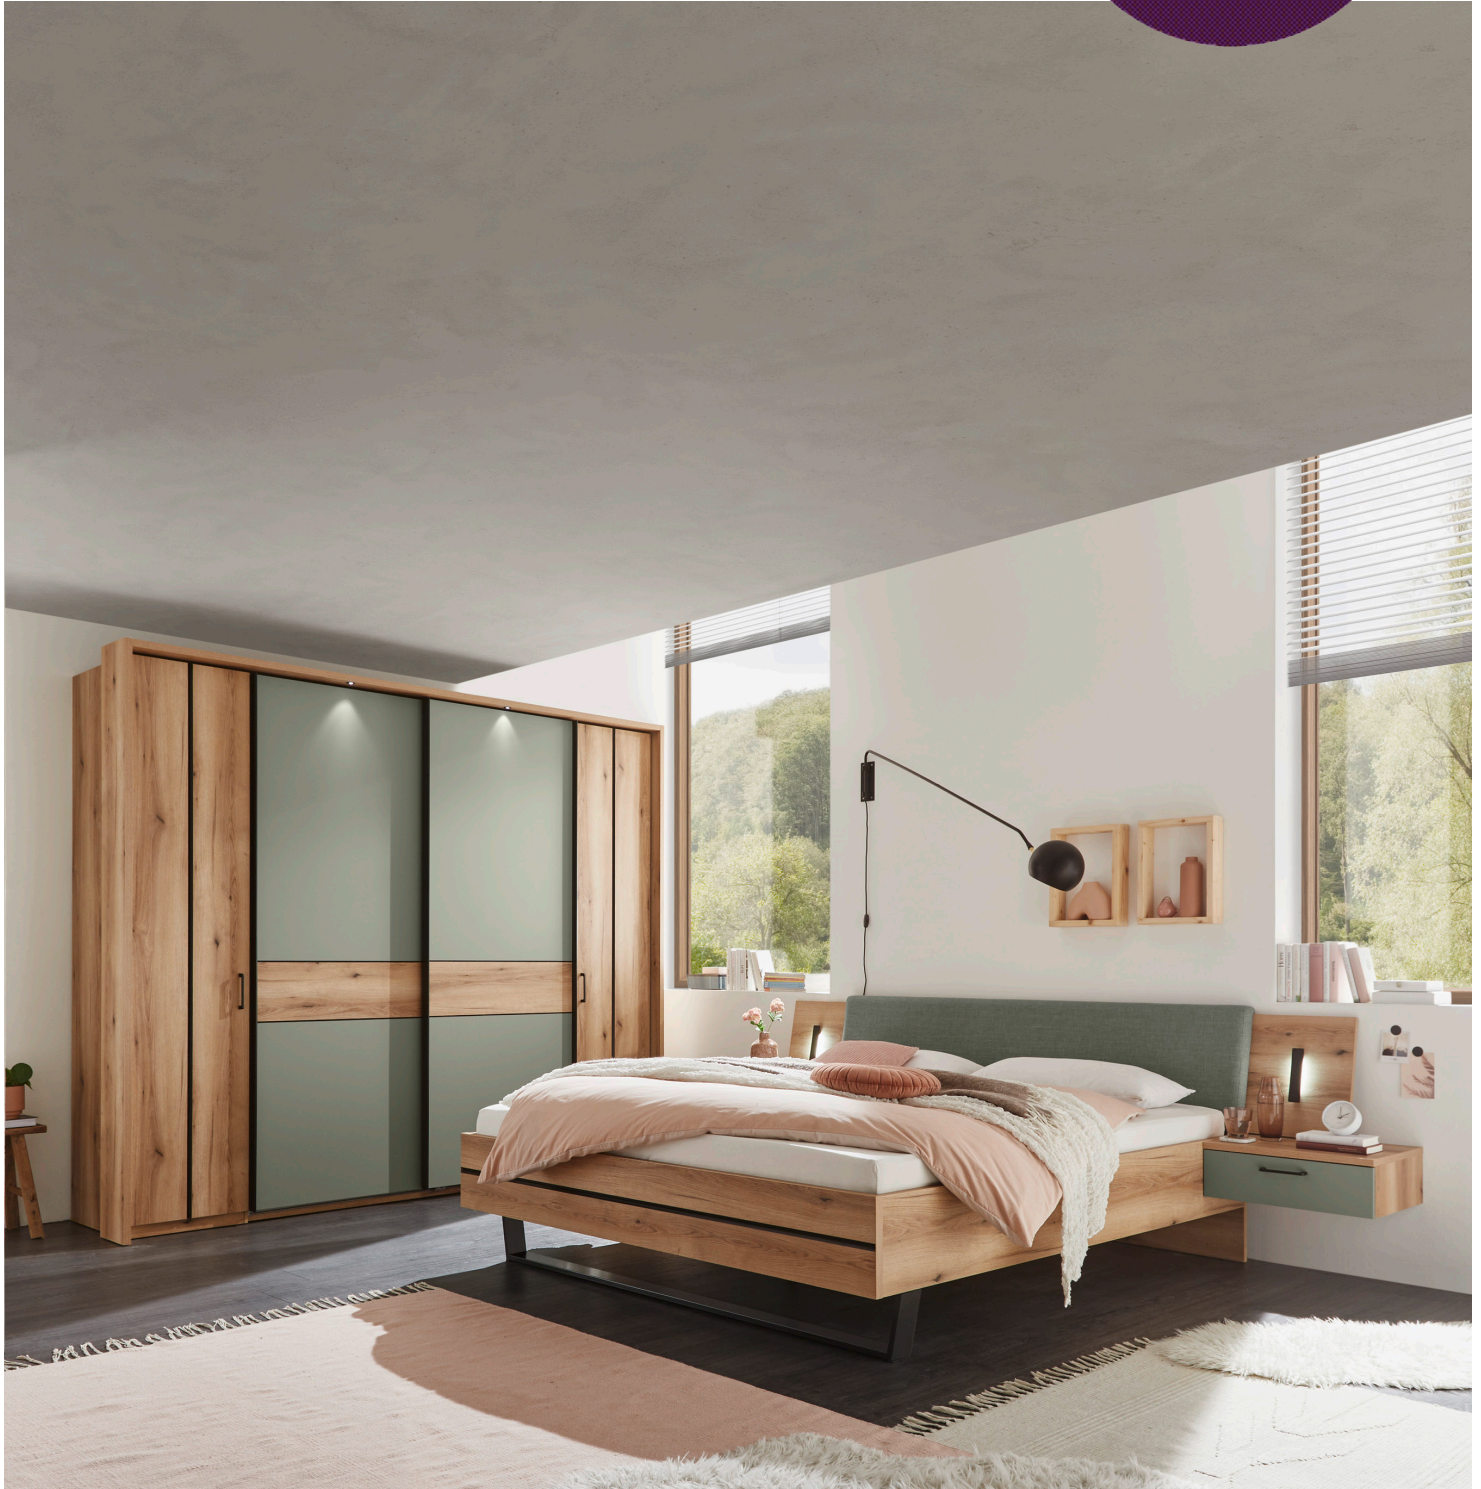

ESSENTA

Faktura Preis- und Typenliste

Gültig ab 25.06.2024

MADE IN EUROPE

Stand: 24072024