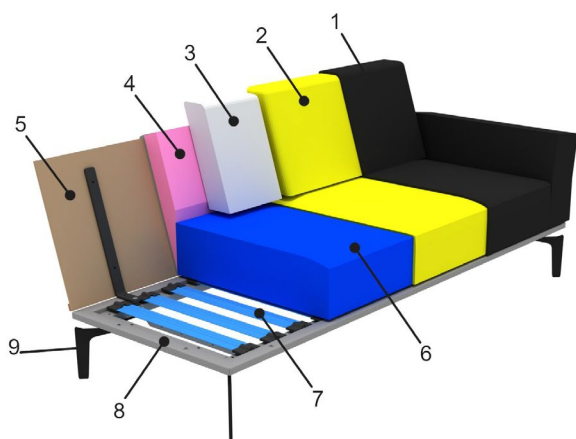

Produktinfo zu Rückenkissen:

Kissenvariante 1: Standard-Rückenkissen
Kissenvariante 2: Funktionsrückenkissen

Kissenbezug ist immer Hauptbezug!

Produktinfo zu Beschlag:

Beschlag ist mit Fußfarbe immer identisch

Kissenvariante 1

Kissenvariante 2 gegen Aufpreis

Polsterung: Besonders leger. Sie zeigt im Neuzustand ein ausgeprägtes Wellenbild was gewollt ist.

- 1: Bezug: Stoff bzw. Leder
- 2: Feinpolsterung: weiche Polstervliesmatte unter dem Bezug
- 3: Rückenkissen: Schaumstofflocken und Faserkugeln
- 4: Lehne: hochwertiger Polyätherschaum
- 5: Untergestell (Holz)
- 6: Sitz: Sitzqualitäten (siehe oben)
- 7: Unterfederung: glasfaserverstärkte Federleisten
- 8: Untergestell (Metall)
- 9: Füße