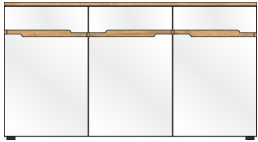

CLYDE

Kommodenprogramm

Typen

Art.-Nr.	50 49 HW 24	50 49 HW 25	50 49 HW 26
Beschreibung	Kommode 1 Schubkasten 2 Holztüren 3 Fachböden	Kommode 3 Holztüren 8 Fachböden	Kommode 3 Holztüren 1 Schubkasten 5 Fachböden
Breite / Höhe / Tiefe (cm)	ca. 80 / 107 / 38	ca. 120 / 107 / 38	ca. 150 / 82 / 38