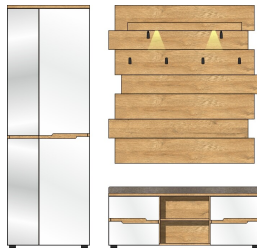

CLYDE

Garderobenprogramm

Sets

Art.-Nr.

30 K2 HW 80

Beschreibung

Garderoben-Kombination
inkl. LED-Beleuchtung
best. aus Typen - 02/41/61

Breite / Höhe / Tiefe (cm)

ca. 200 / 192 / 38