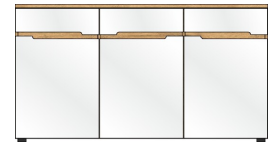

CLYDE

Kommodenprogramm

Typen

Art.-Nr.	50 49 HW 24	50 49 HW 25	50 49 HW 26
Beschreibung	Kommode 1 Schubkasten 2 Holztüren 3 Fachböden	Kommode 3 Holztüren 8 Fachböden	Kommode 3 Holztüren 1 Schubkasten 5 Fachböden
Breite / Höhe / Tiefe (cm)	ca. 80 / 107 / 38	ca. 120 / 107 / 38	ca. 150 / 82 / 38