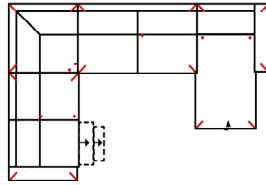

Modell: Vito_MAYLA

Artikelbezeichnung

2MAL-E-3BB-10TBKR

Vorzugskombination
(incl. 4 Zierkissen)

Breite	-
Höhe	96 cm
Tiefe	-
Sitzhöhe	47 cm
Sitztiefe	-
Liegefläche	-
Stellfläche	232 x 341 x 163 cm
Stoffgruppe VI	
Stoffgruppe VII	
Stoffgruppe VIII	