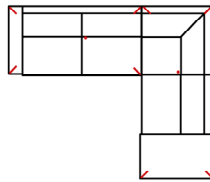

2L-E-3BB-10TTR

Vorzugskombination
(incl. 4 Zierkissen)

Breite	-
Höhe	96 cm
Tiefe	-
Sitzhöhe	47 cm
Sitztiefe	-
Liegefläche	-
Stellfläche	232 x 341 x 163 cm
Stoffgruppe VI	
Stoffgruppe VII	
Stoffgruppe VIII	

3MAL-20TTR

Vorzugskombination
(incl. 2 Zierkissen)

Breite	-
Höhe	96 cm
Tiefe	-
Sitzhöhe	47 cm
Sitztiefe	-
Liegefläche	-
Stellfläche	263 x 225 cm
Stoffgruppe VI	
Stoffgruppe VII	
Stoffgruppe VIII	

Artikelbezeichnung

3L-20TTR

Vorzugskombination
(incl. 2 Zierkissen)

Breite	-
Höhe	96 cm
Tiefe	-
Sitzhöhe	47 cm
Sitztiefe	-
Liegefläche	-
Stellfläche	263 x 225 cm
Stoffgruppe VI	
Stoffgruppe VII	
Stoffgruppe VIII	

3MAL-10TBKR