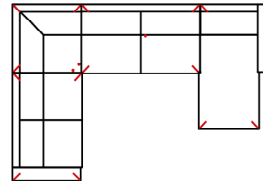

Massangabe ca. in cm	Breite	Höhe	Tiefe	Sitzhöhe	Liegefläche	Stellfläche
Mayla 3MAL-1OTBKR	-	96 cm	-	47 cm	-	268 x 163 cm

mögliche Abkürzungen der Typenbezeichnung

.. L	links
.. R	rechts
.. 3	Sofa 3-sitzig
.. 2	Sofa2- sitzig
.. 1	Element / Sessel
.. ER	Ecke mit Relaxfunktion
.. E	Ecke ohne Relaxfunktion
.. ERZ	Ecke mit Relaxfunktion - zerlegbar
.. BK	Bettkasten
.. F	Funktion
.. BB	ohne Armteil
.. KBB	mit Bettkasten, ohne Armteil
.. OTT	Ottomane mit AL. Rechts o. Links
.. M	Motor (elekt. Sitzverstellung)

Modell: Vito_MAYLA

Artikelbezeichnung

2MAL-E-3BB-10TBKR

Vorzugskombination
(incl. 4 Zierkissen)

Breite	-
Höhe	96 cm
Tiefe	-
Sitzhöhe	47 cm
Sitztiefe	-
Liegefläche	-
Stellfläche	232 x 341 x 163 cm
Stoffgruppe VI	
Stoffgruppe VII	
Stoffgruppe VIII	

2L-E-3BB-10TTR

Vorzugskombination
(incl. 4 Zierkissen)

Breite	-
Höhe	96 cm
Tiefe	-
Sitzhöhe	47 cm
Sitztiefe	-
Liegefläche	-
Stellfläche	232 x 341 x 163 cm
Stoffgruppe VI	
Stoffgruppe VII	
Stoffgruppe VIII	