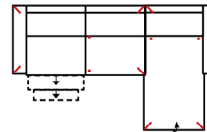

3L-20TTR

Vorzugskombination
(incl. 2 Zierkissen)

Breite	-
Höhe	96 cm
Tiefe	-
Sitzhöhe	47 cm
Sitztiefe	-
Liegefläche	-
Stellfläche	263 x 225 cm
Stoffgruppe VI	
Stoffgruppe VII	
Stoffgruppe VIII	

3MAL-10TBKR

Vorzugskombination
(incl. 2 Zierkissen)

Breite	-
Höhe	96 cm
Tiefe	-
Sitzhöhe	47 cm
Sitztiefe	-
Liegefläche	-
Stellfläche	268 x 163 cm
Stoffgruppe VI	
Stoffgruppe VII	
Stoffgruppe VIII	

3L-10TTR

Vorzugskombination
(incl. 2 Zierkissen)