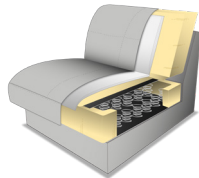

SITZKOMFORT: standardmäßig: Federkern alternativ: PUR-Schaum gegen Aufpreis: Boxspring

Bitte immer angeben, ansonsten wird standardmäßig Federkern geliefert.
Bei Hocker nur PUR-Schaum lieferbar.

RÜCKEN ECHT: Gummigurte, PUR-Schaum, Watteabdeckung.

SITZHÖHE: standardmäßig: 47 cm, alternativ: 50 cm, über höhere Füße gesteuert.
Bitte immer angeben, ansonsten wird SH 47 cm geliefert.

Bei Sitzkomfort PUR-Schaum reduziert sich die Sitzhöhe um ca. -1cm.
Bei Sitzkomfort Boxspring vergrößert sich die Sitzhöhe um ca. +1 cm