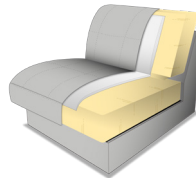

Das bietet MONDO Mento:

GESTELL: Holzrahmen, Holzwerkstoffe verleimt, verdübelt.

POLSTERUNG SITZ: Wellenfedern, Schaum, Watteabdeckung.

SITZKOMFORT: standardmäßig: Federkern   alternativ: PUR-Schaum   gegen Aufpreis: Boxspring