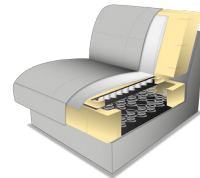

SITZKOMFORT: standardmäßig: Federkern alternativ: PUR-Schaum gegen Aufpreis: Boxspring

Bitte immer angeben, ansonsten wird standardmäßig Federkern geliefert.
Bei Hocker nur PUR-Schaum lieferbar.

RÜCKEN ECHT: Gummigurte, PUR-Schaum, Watteabdeckung.

SITZHÖHE: standardmäßig: 47 cm, alternativ: 50 cm, über höhere Füße gesteuert.
Bitte immer angeben, ansonsten wird SH 47 cm geliefert.

Bei Sitzkomfort PUR-Schaum reduziert sich die Sitzhöhe um ca. -1cm.
Bei Sitzkomfort Boxspring vergrößert sich die Sitzhöhe um ca. +1 cm